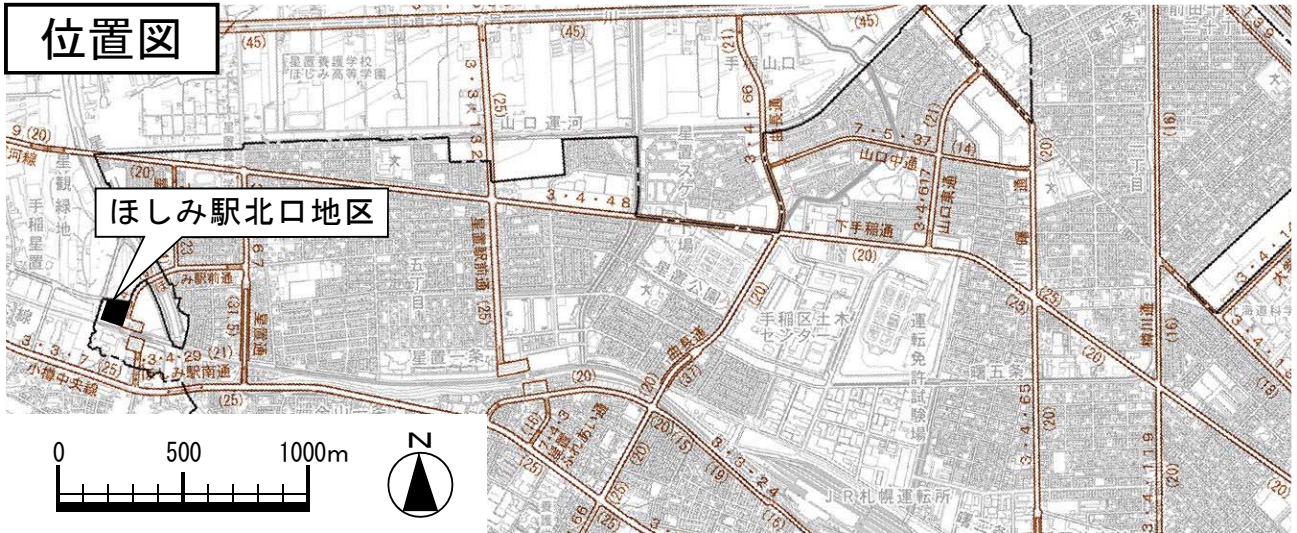

札幌圏都市計画 ほしみ駅北口地区 地区計画

位置図

計画図