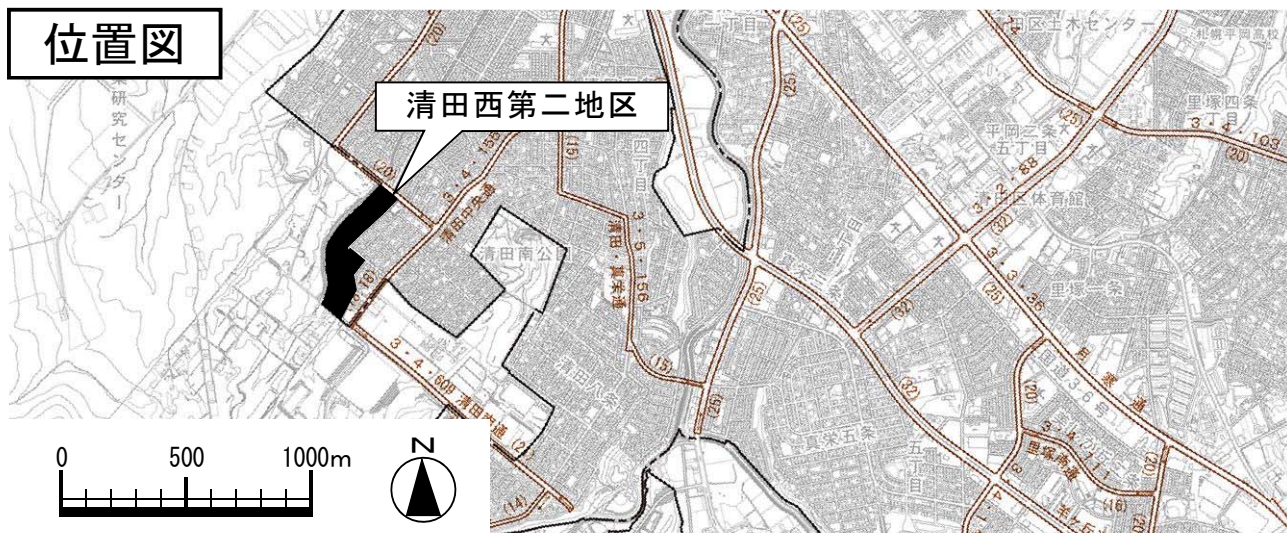

札幌圏都市計画 清田西第二地区 地区計画

位置図

計画図