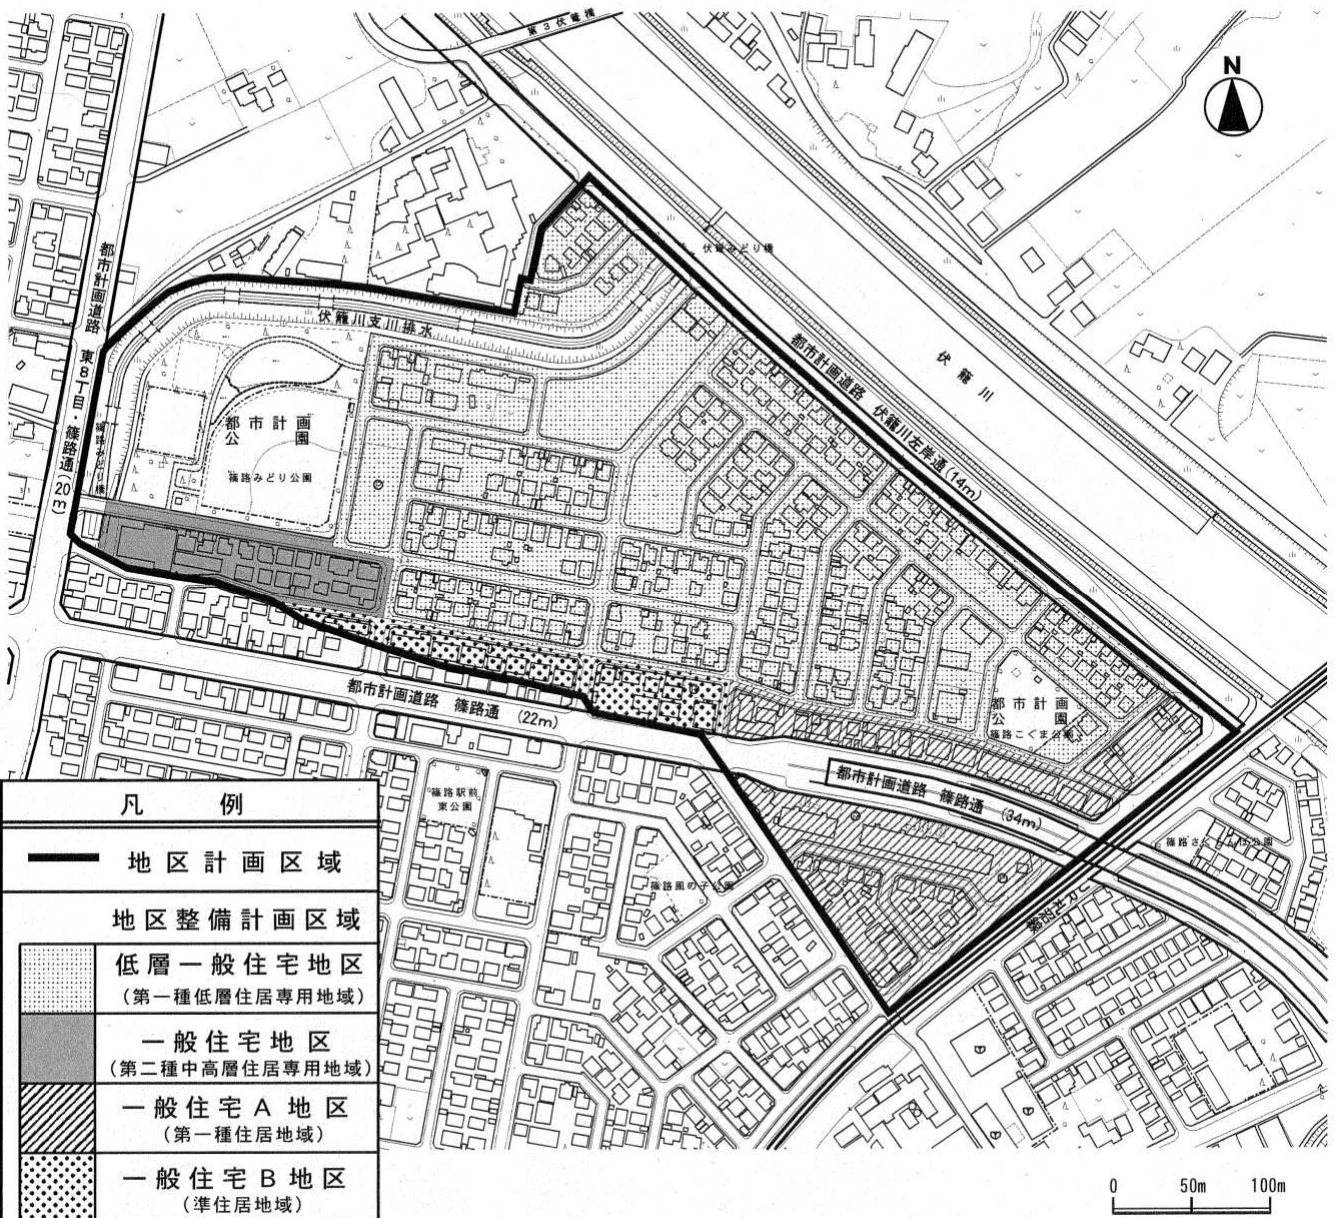

札幌圏都市計画 篠路地区 地区計画

位置図

計画図

凡 例

	地区計画区域
	地区整備計画区域
	低層一般住宅地区 (第一種低層住居専用地域)
	一般住宅地区 (第二種中高層住居専用地域)
	一般住宅A地区 (第一種住居地域)
	一般住宅B地区 (準住居地域)