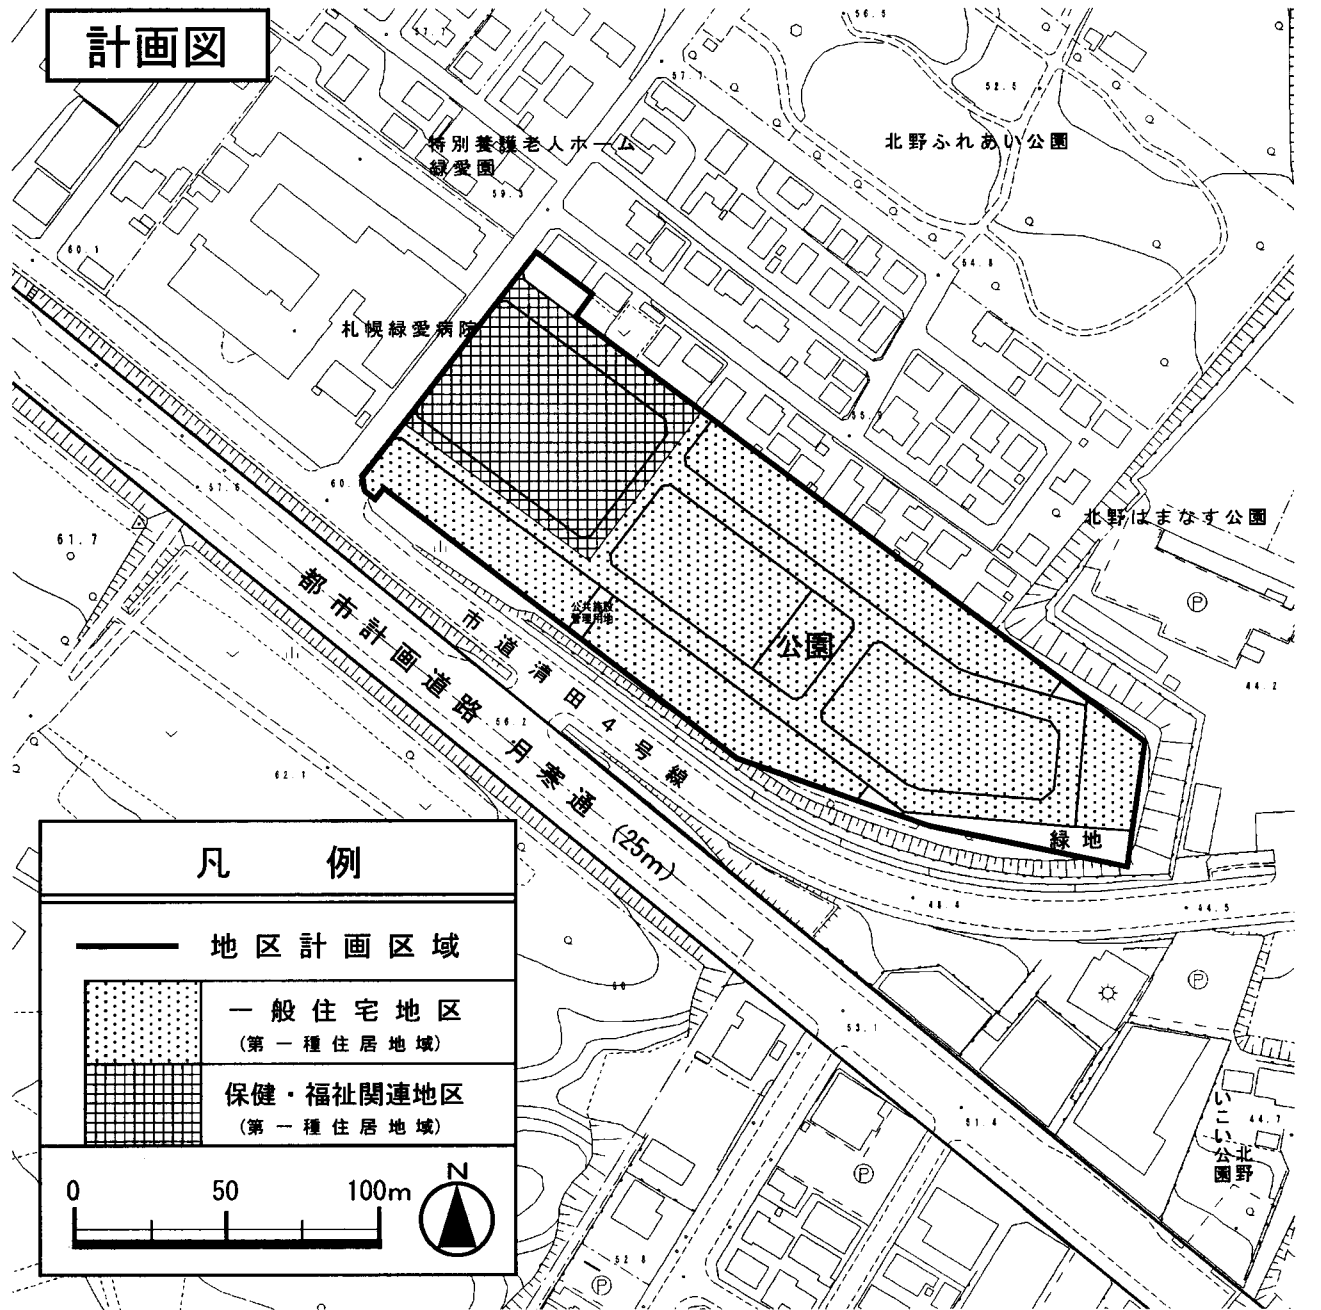

札幌圏都市計画 上北野地区 地区計画

位置図

計画図

凡 例

	地区計画区域
	一般住宅地区 (第一種住居地域)
	保健・福祉関連地区 (第一種住居地域)