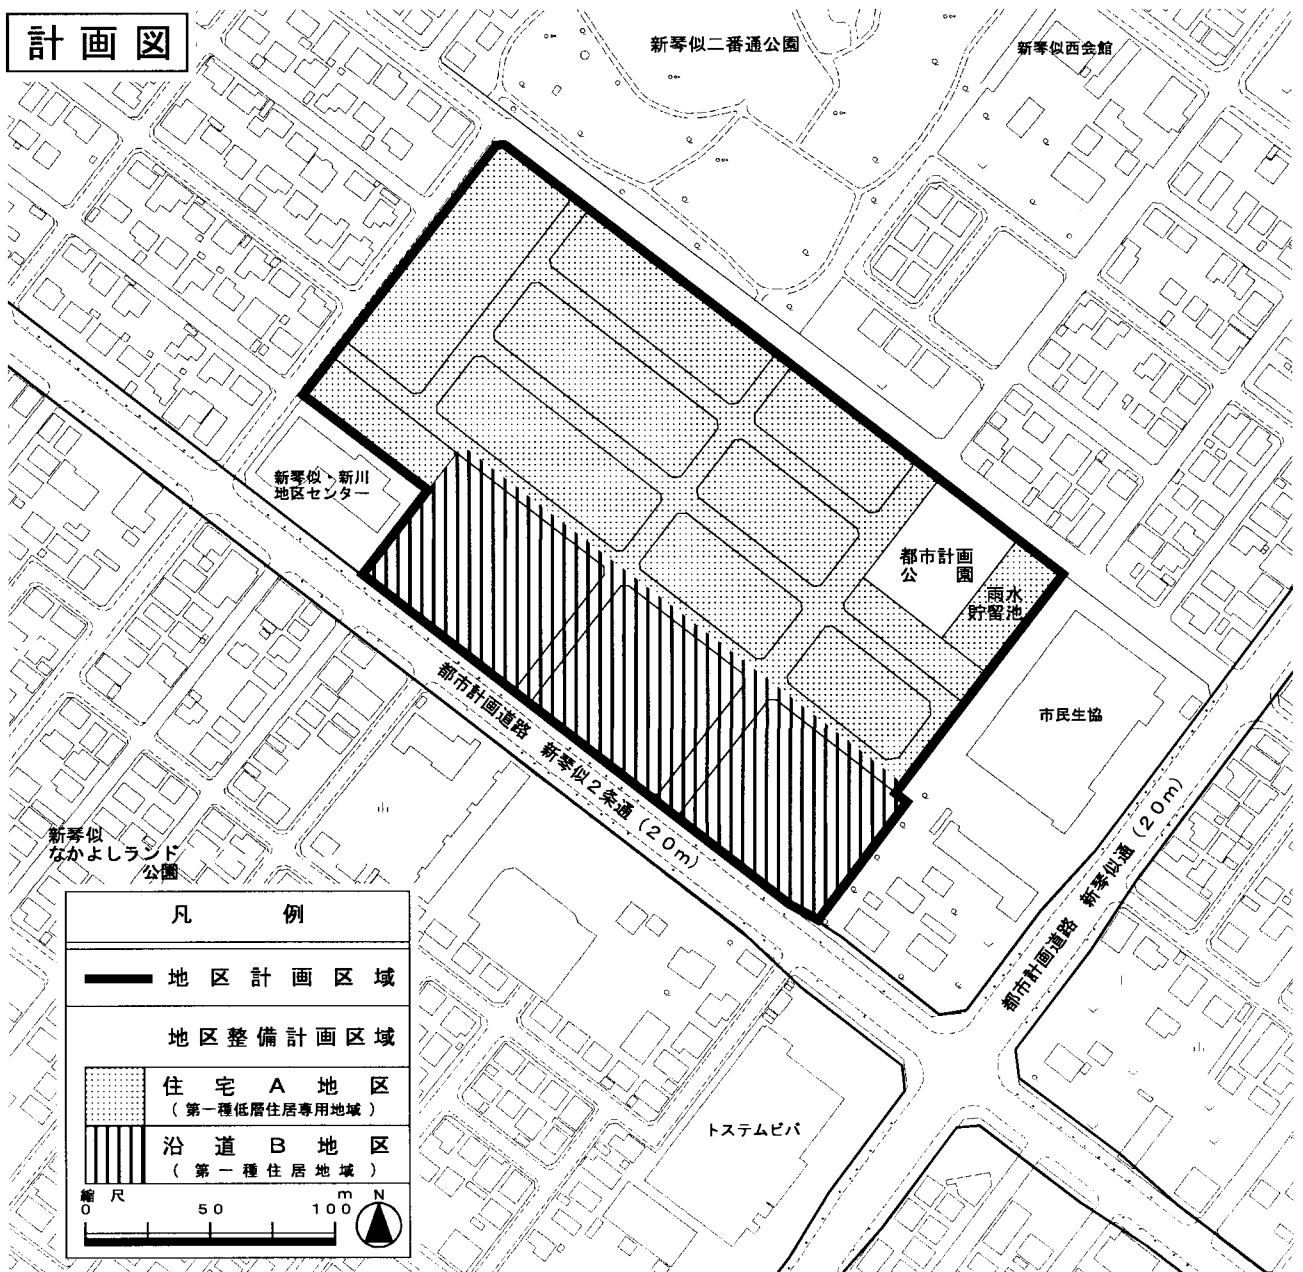

# 札幌圏都市計画 新琴似南地区 地区計画

位置図

計画図

凡 例	
	地区計画区域
	地区整備計画区域
	住宅A地区 (第一種低層住居専用地域)
	沿道B地区 (第一種住居地域)
縮尺 0 50 100 m N	