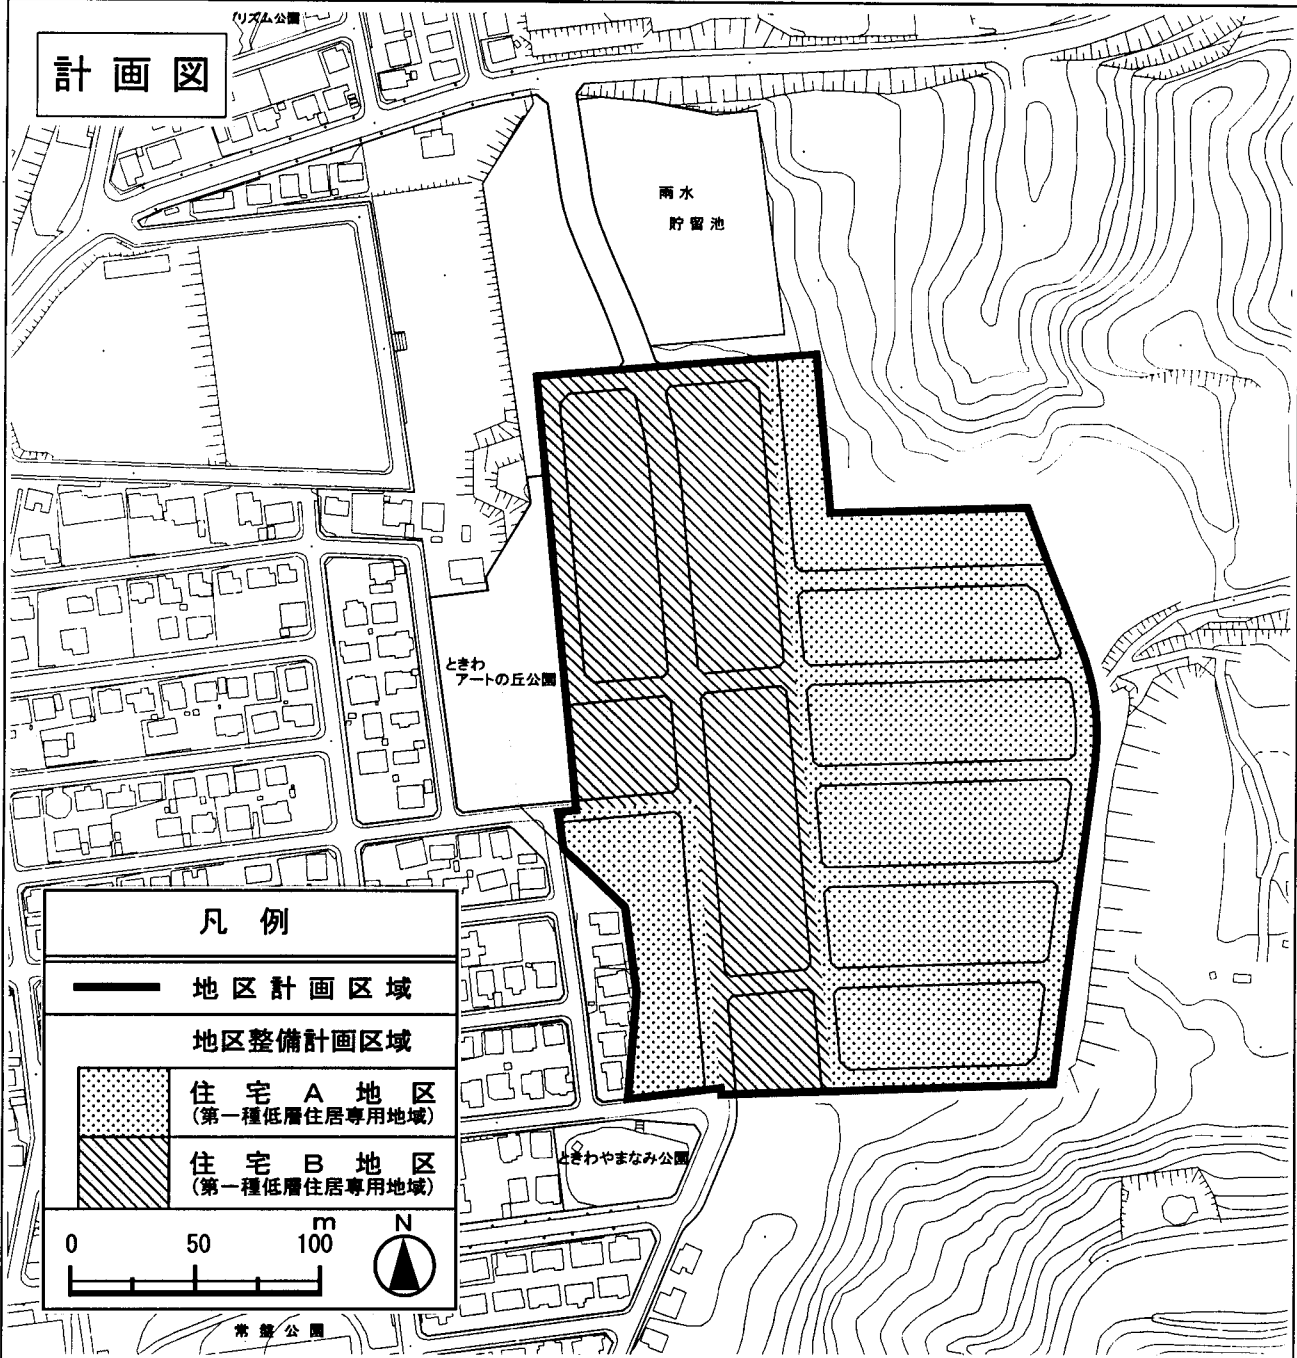

# 札幌圏都市計画 真駒内南アートの丘地区 地区計画

## 位置図

## 計画図

凡例	
	地区計画区域
	地区整備計画区域
	住宅A地区 (第一種低層住居専用地域)
	住宅B地区 (第一種低層住居専用地域)

0 50 100 m N