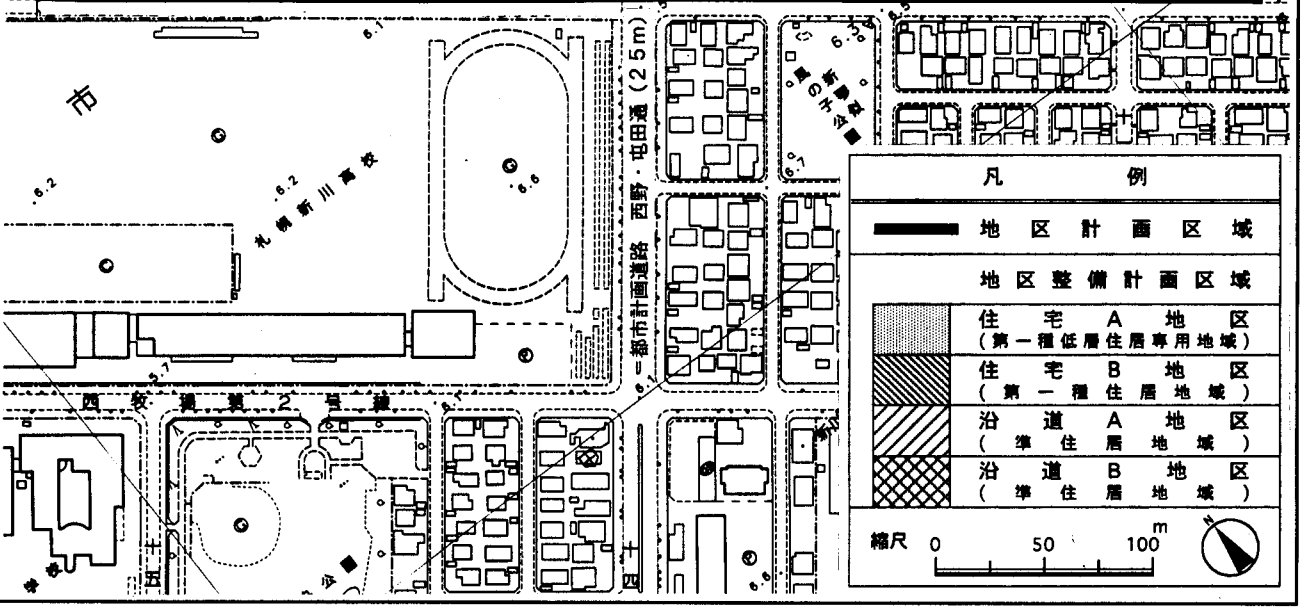

札幌圏都市計画 新川新琴似地区 地区計画

位置図

計画図

凡 例	
	地区計画区域
地区整備計画区域	
	住宅A地区 (第一種低層住居専用地域)
	住宅B地区 (第一種住居地域)
	沿道A地区 (準住居地域)
	沿道B地区 (準住居地域)

縮尺 0 50 100 m