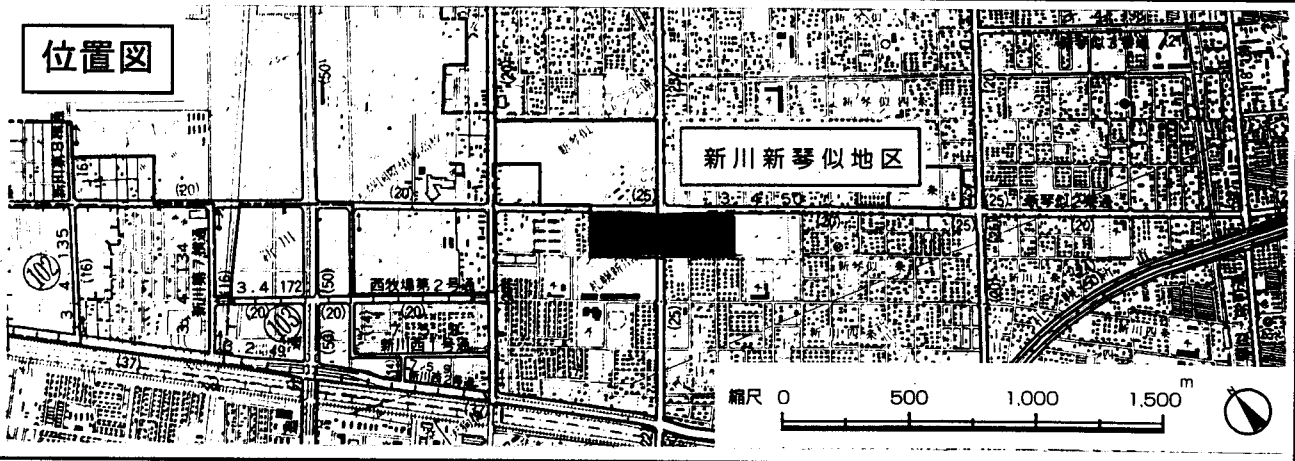

札幌圏都市計画 新川新琴似地区 地区計画

位置図

計画図

凡 例	
	地区計画区域
地区整備計画区域	
	住宅A地区 (第一種低層住居専用地域)
	住宅B地区 (第一種住居地域)
	沿道A地区 (準住居地域)
	沿道B地区 (準住居地域)

縮尺 0 50 100 m