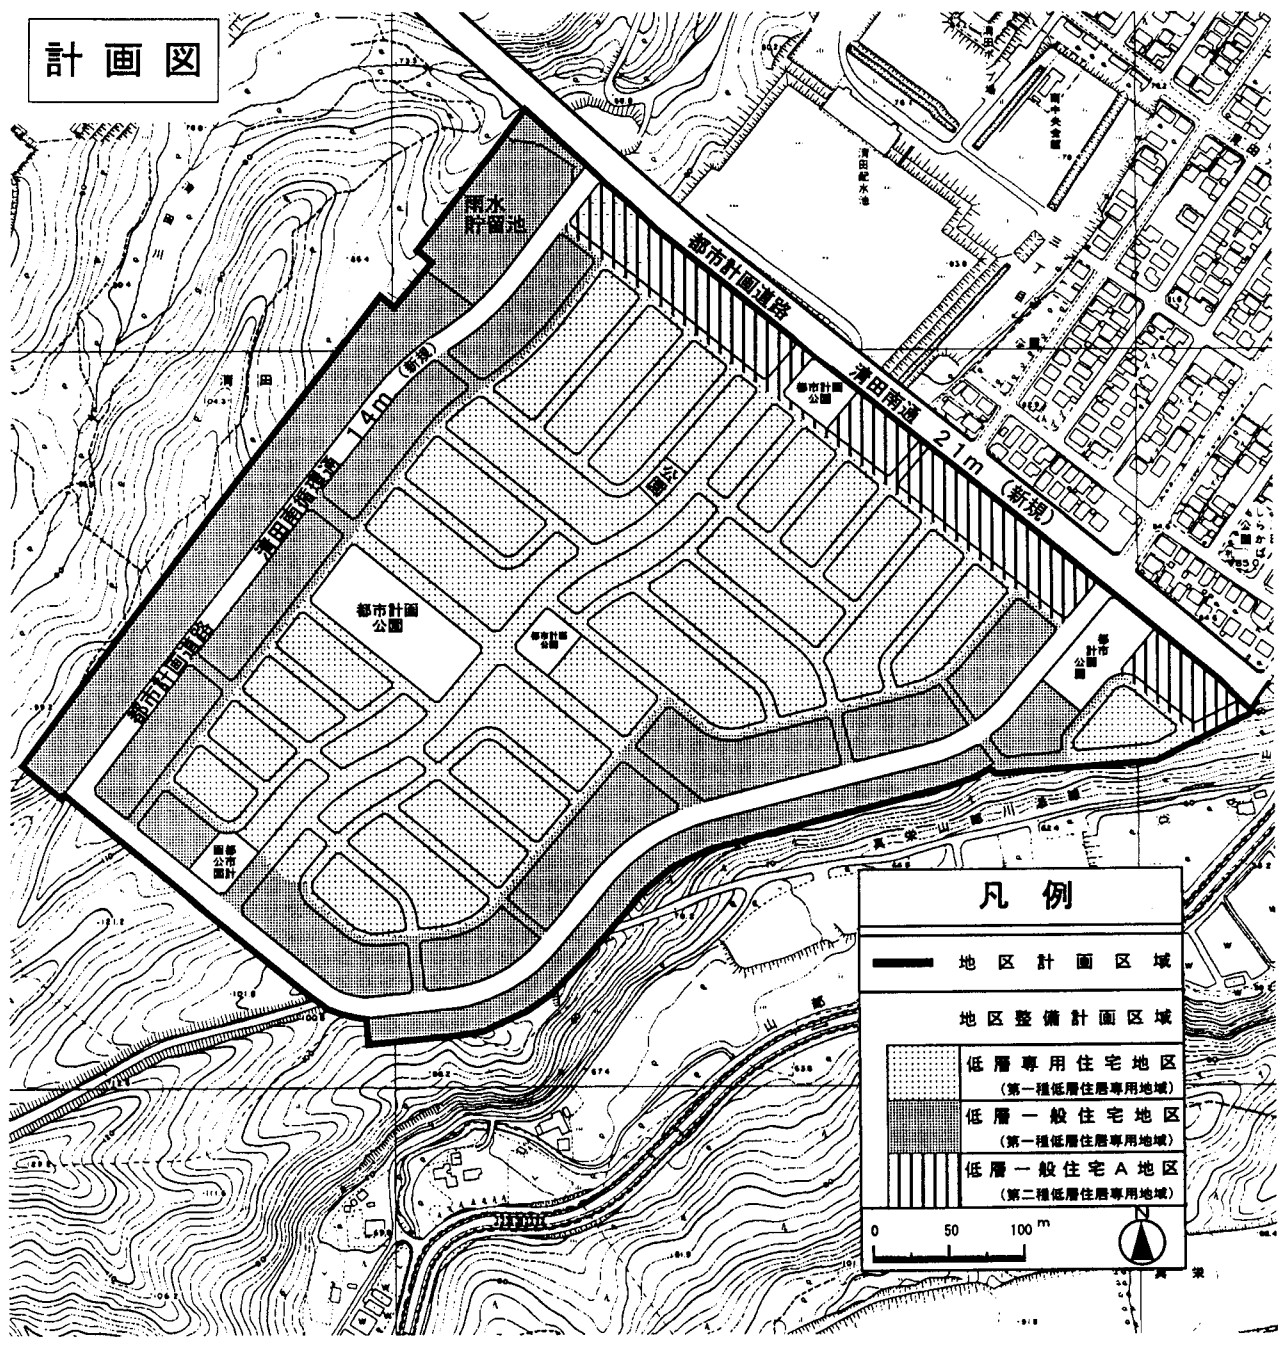

札幌圏都市計画 清田南第一地区 地区計画

位置図

計画図

凡例	
	地区計画区域
地区整備計画区域	
	低層専用住宅地区 (第一種低層住居専用地域)
	低層一般住宅地区 (第一種低層住居専用地域)
	低層一般住宅A地区 (第二種低層住居専用地域)