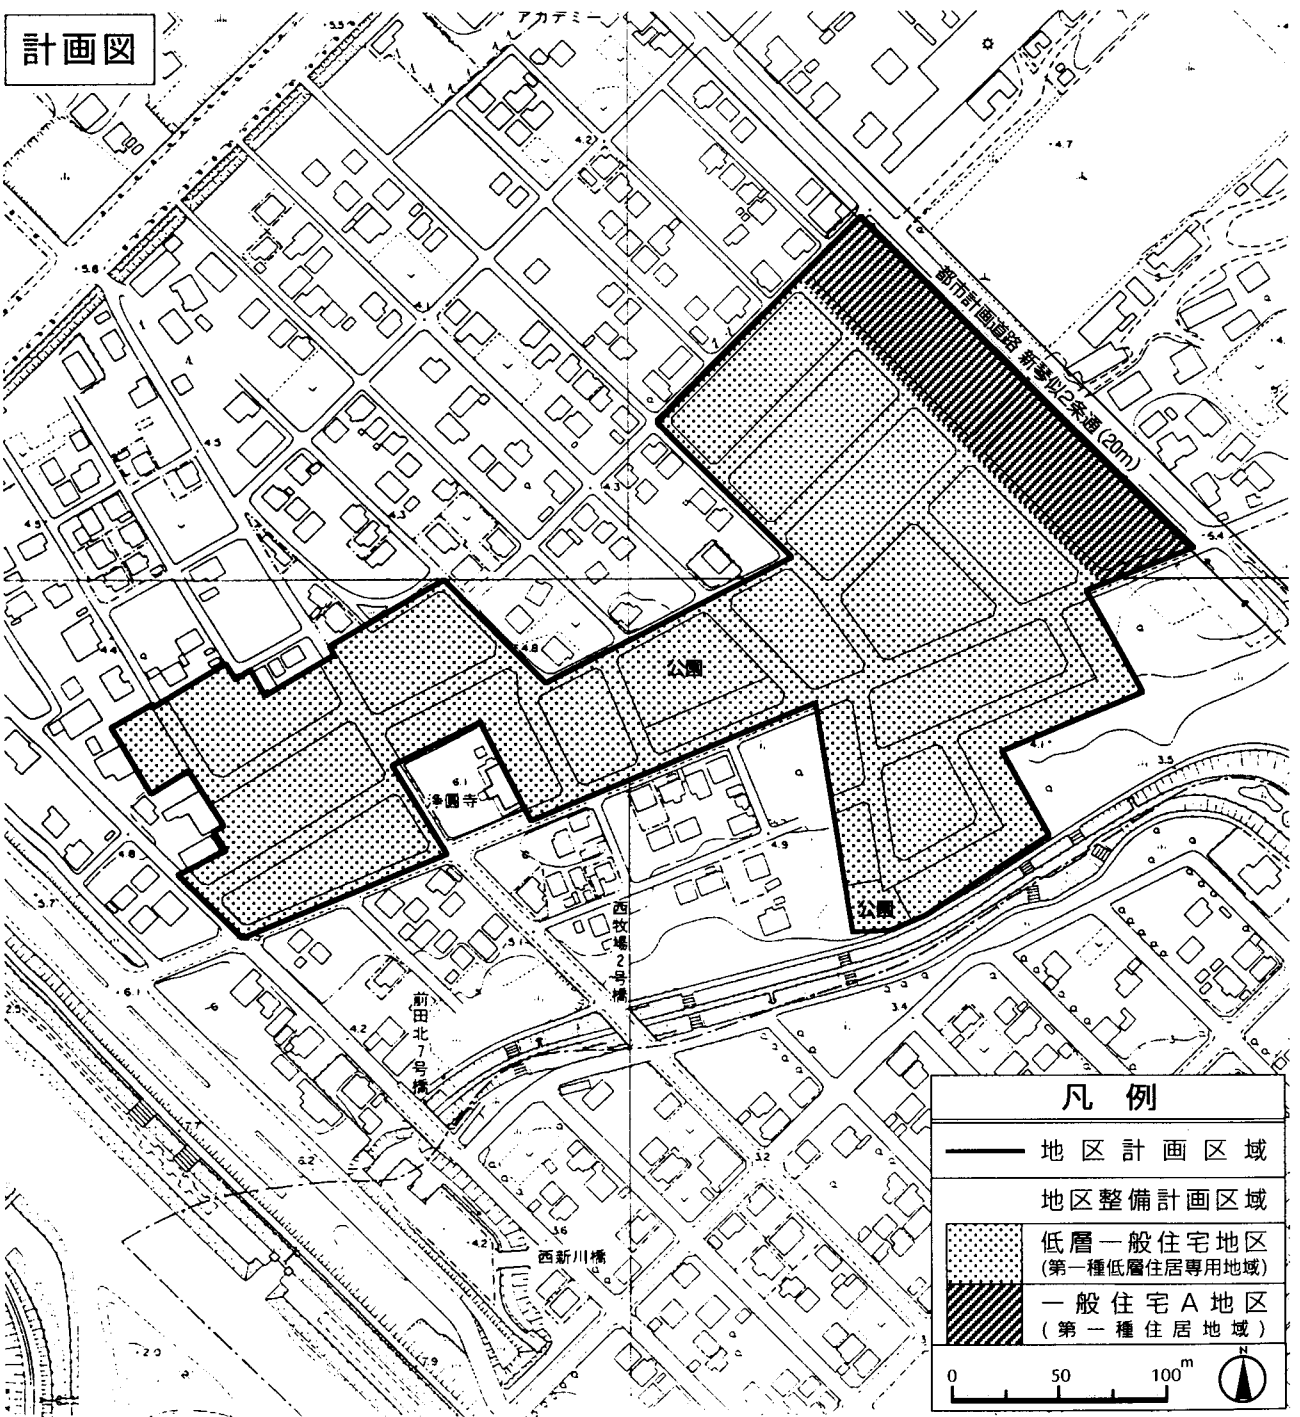

札幌圏都市計画 前田東地区 地区計画

位置図

計画図

凡例

- 地区計画区域
- 地区整備計画区域
- ▨ 低層一般住宅地区
(第一種低層住居専用地域)
- ▩ 一般住宅A地区
(第一種住居地域)