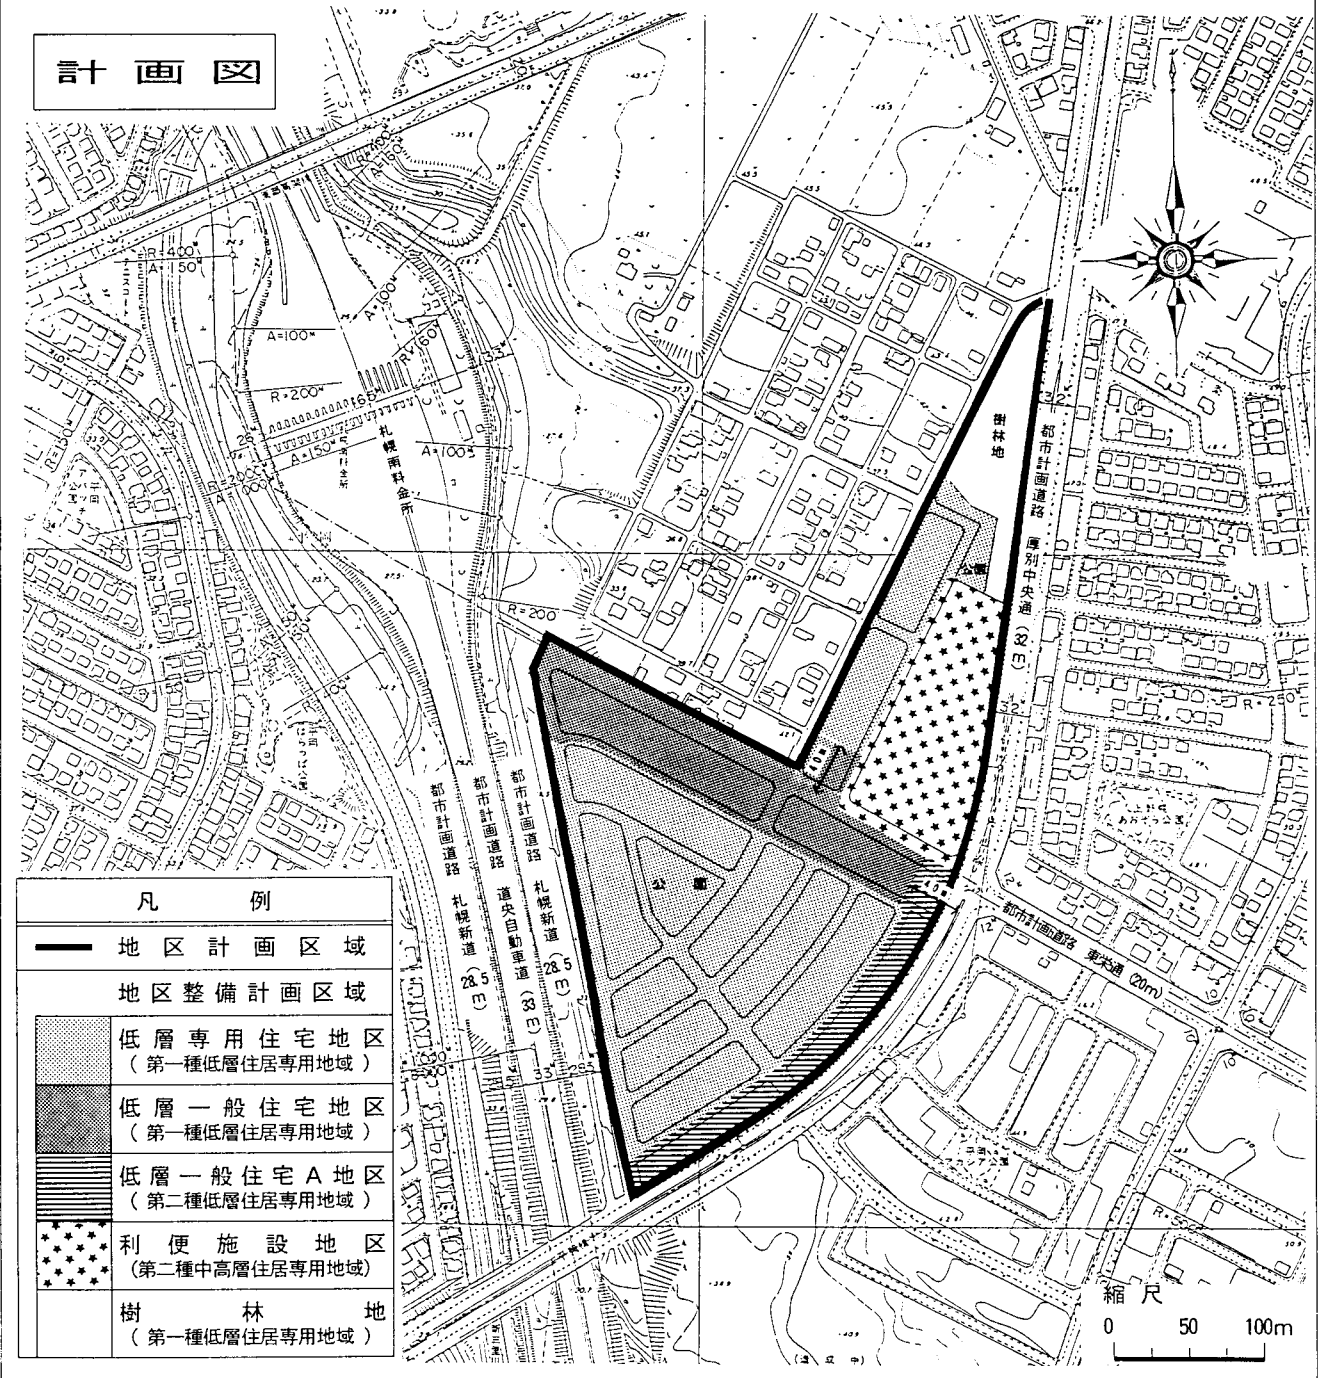

札幌圏都市計画 上野幌西地区 地区計画

位置図

計画図

凡 例	
	地区計画区域
	地区整備計画区域
	低層専用住宅地区 (第一種低層住居専用地域)
	低層一般住宅地区 (第一種低層住居専用地域)
	低層一般住宅A地区 (第二種低層住居専用地域)
	便利施設地区 (第二種中高層住居専用地域)
	樹 林 地 (第一種低層住居専用地域)