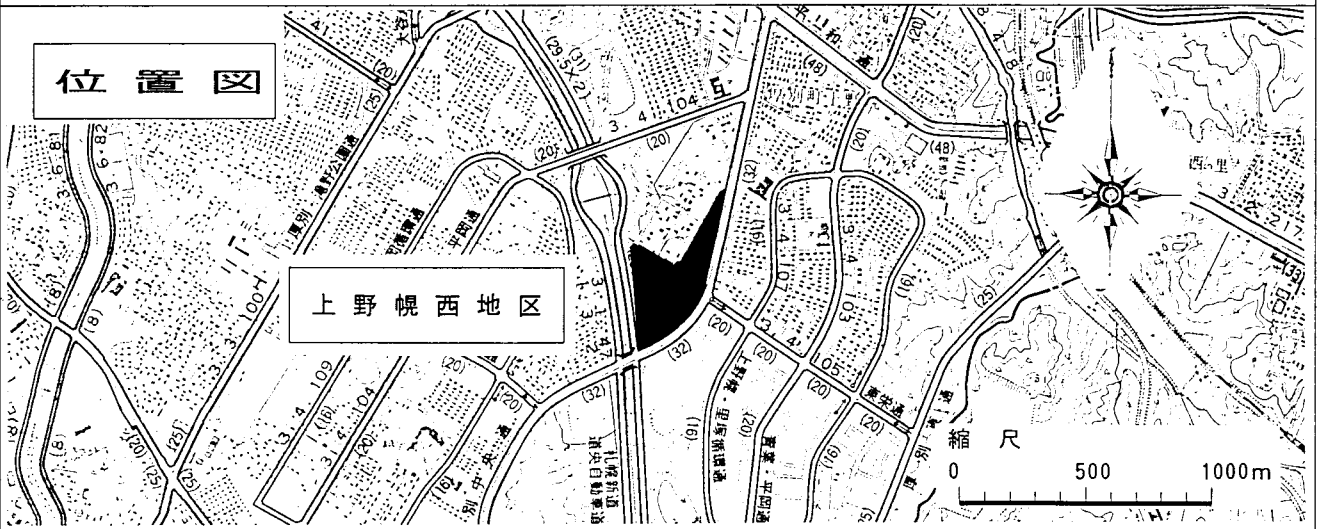

札幌圏都市計画 上野幌西地区 地区計画

位置図

計画図

凡 例	
	地区計画区域
	地区整備計画区域
	低層専用住宅地区 (第一種低層住居専用地域)
	低層一般住宅地区 (第一種低層住居専用地域)
	低層一般住宅A地区 (第二種低層住居専用地域)
	便利施設地区 (第二種中高層住居専用地域)
	樹 林 地 (第一種低層住居専用地域)