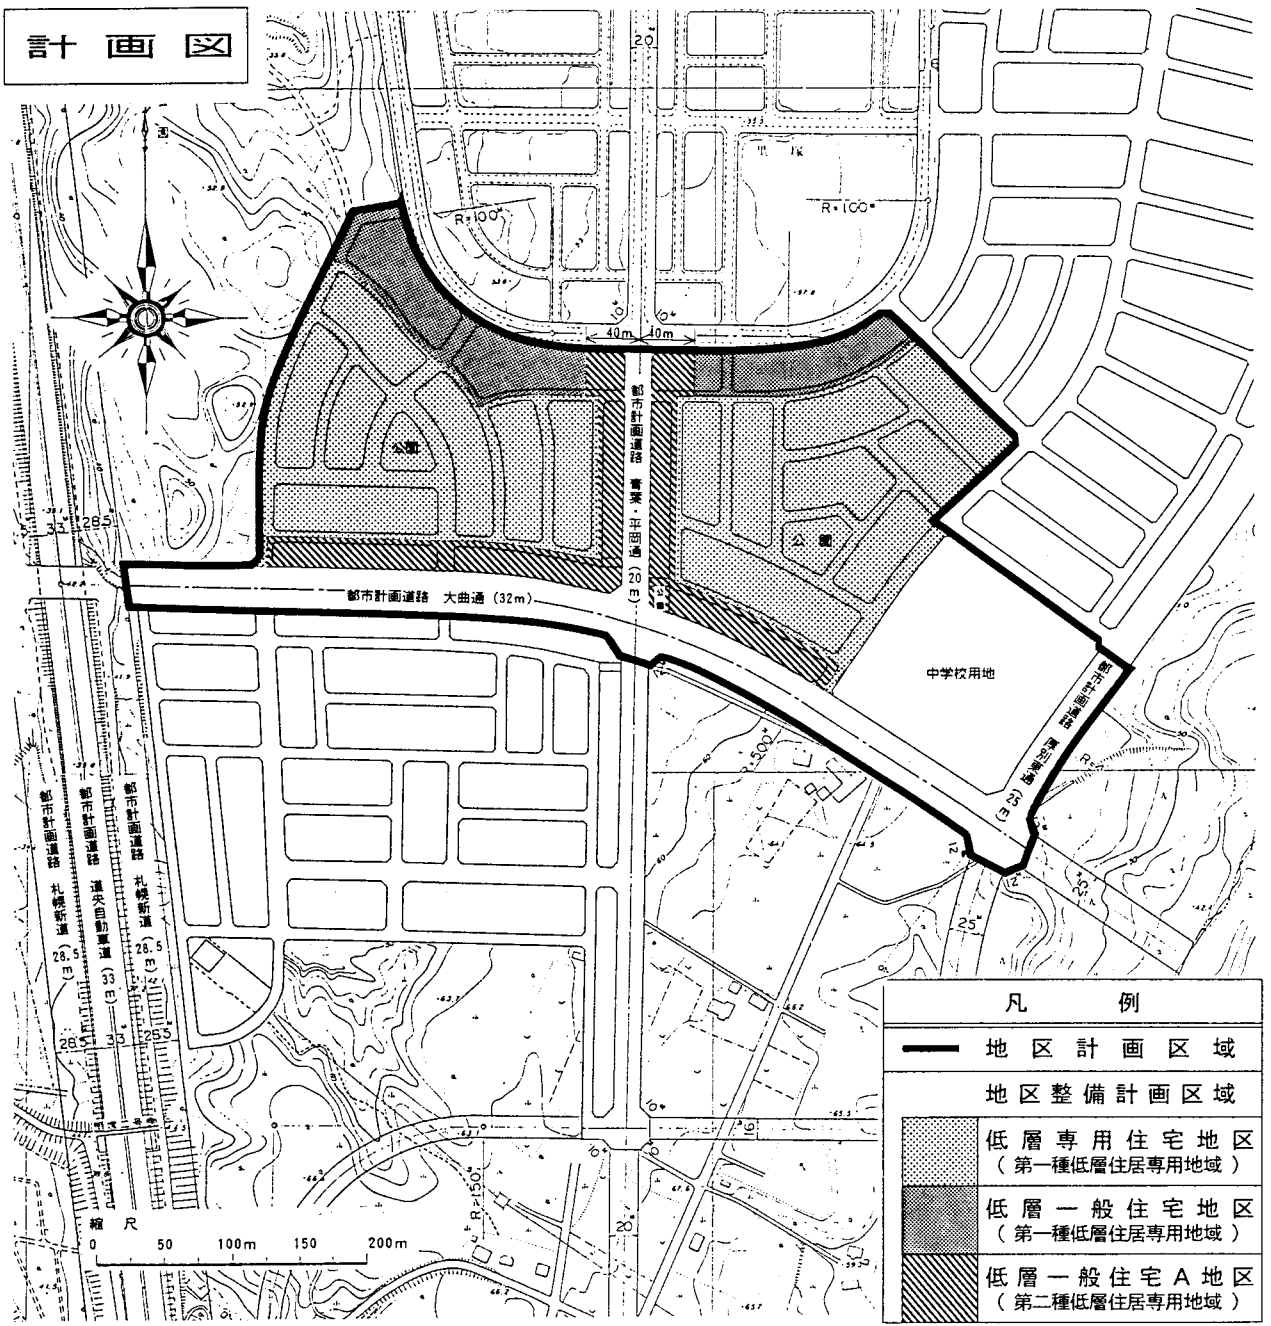

札幌圏都市計画 里塚第二地区 地区計画

位置図

計画図

凡 例	
	地区計画区域
	地区整備計画区域
	低層専用住宅地区 (第一種低層住居専用地域)
	低層一般住宅地区 (第一種低層住居専用地域)
	低層一般住宅A地区 (第二種低層住居専用地域)