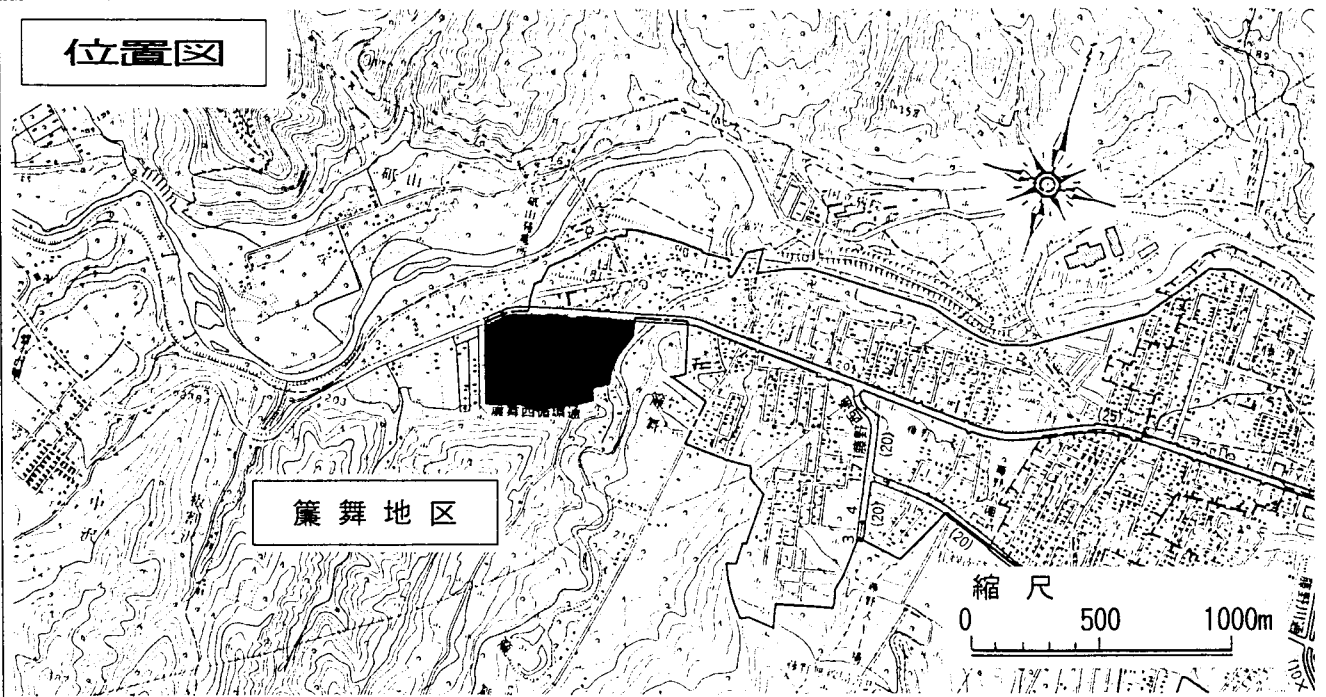

札幌圏都市計画 簾舞地区 地区計画

位置図

計画図

凡 例	
—	地区計画区域
—	地区整備計画区域
	低層専用住宅地区 (第一種低層住居専用地域)
	低層一般住宅地区 (第一種低層住居専用地域)
	一般住宅B地区 (準住居地域)
	沿道地区 (準住居地域)