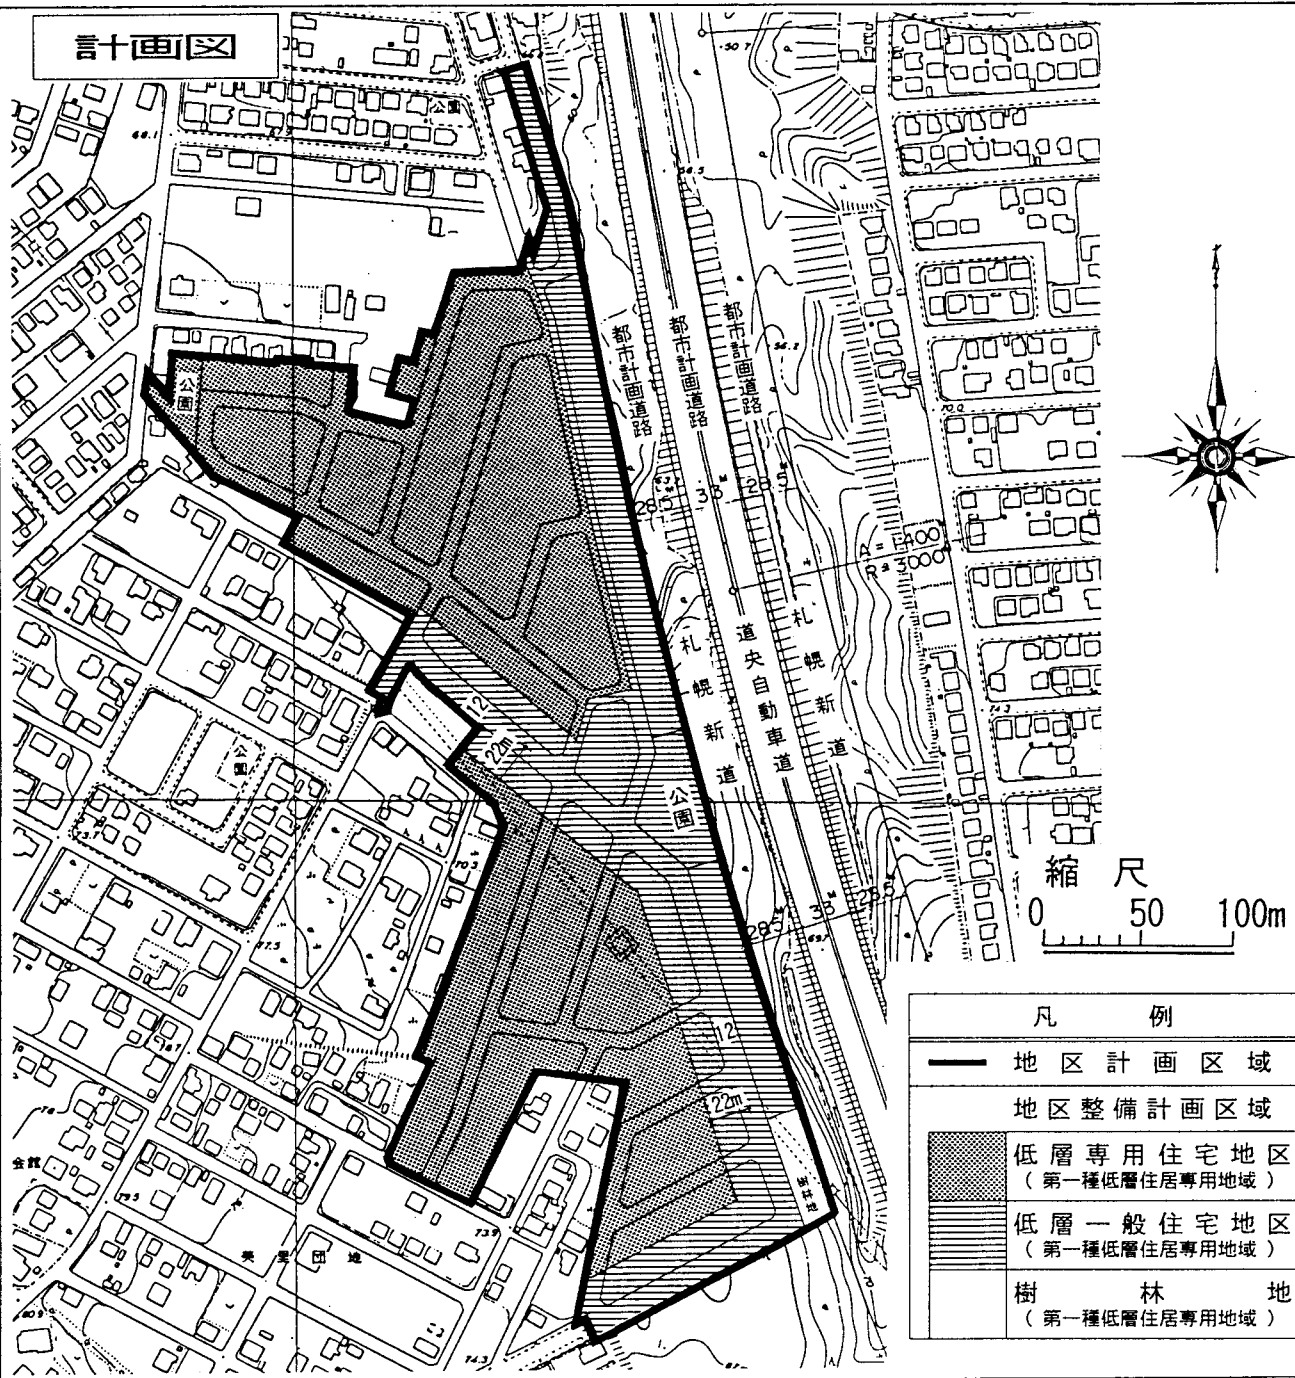

札幌圏都市計画 里塚第一地区 地区計画

位置図

計画図

凡 例	
	地区計画区域
	地区整備計画区域
	低層専用住宅地区 (第一種低層住居専用地域)
	低層一般住宅地区 (第一種低層住居専用地域)
	樹 林 地 (第一種低層住居専用地域)