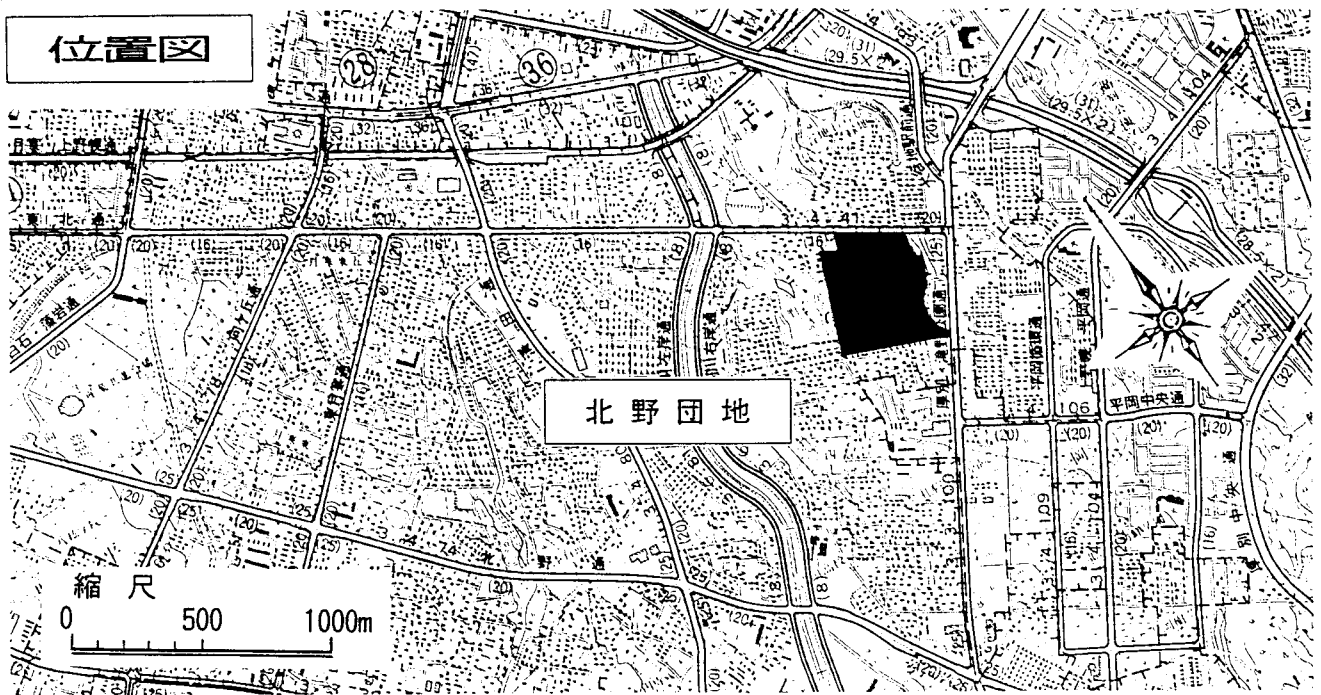

札幌圏都市計画 北野団地 地区計画

位置図

計画図

凡 例	
	地区計画区域
	地区整備計画区域
	低層戸建住宅地区 (第一種低層住居専用地域)
	一般住宅地区 (第二種中高層住居専用地域)
	一般住宅A地区 (第一種住居地域)
	沿道A地区 (近隣商業地域)