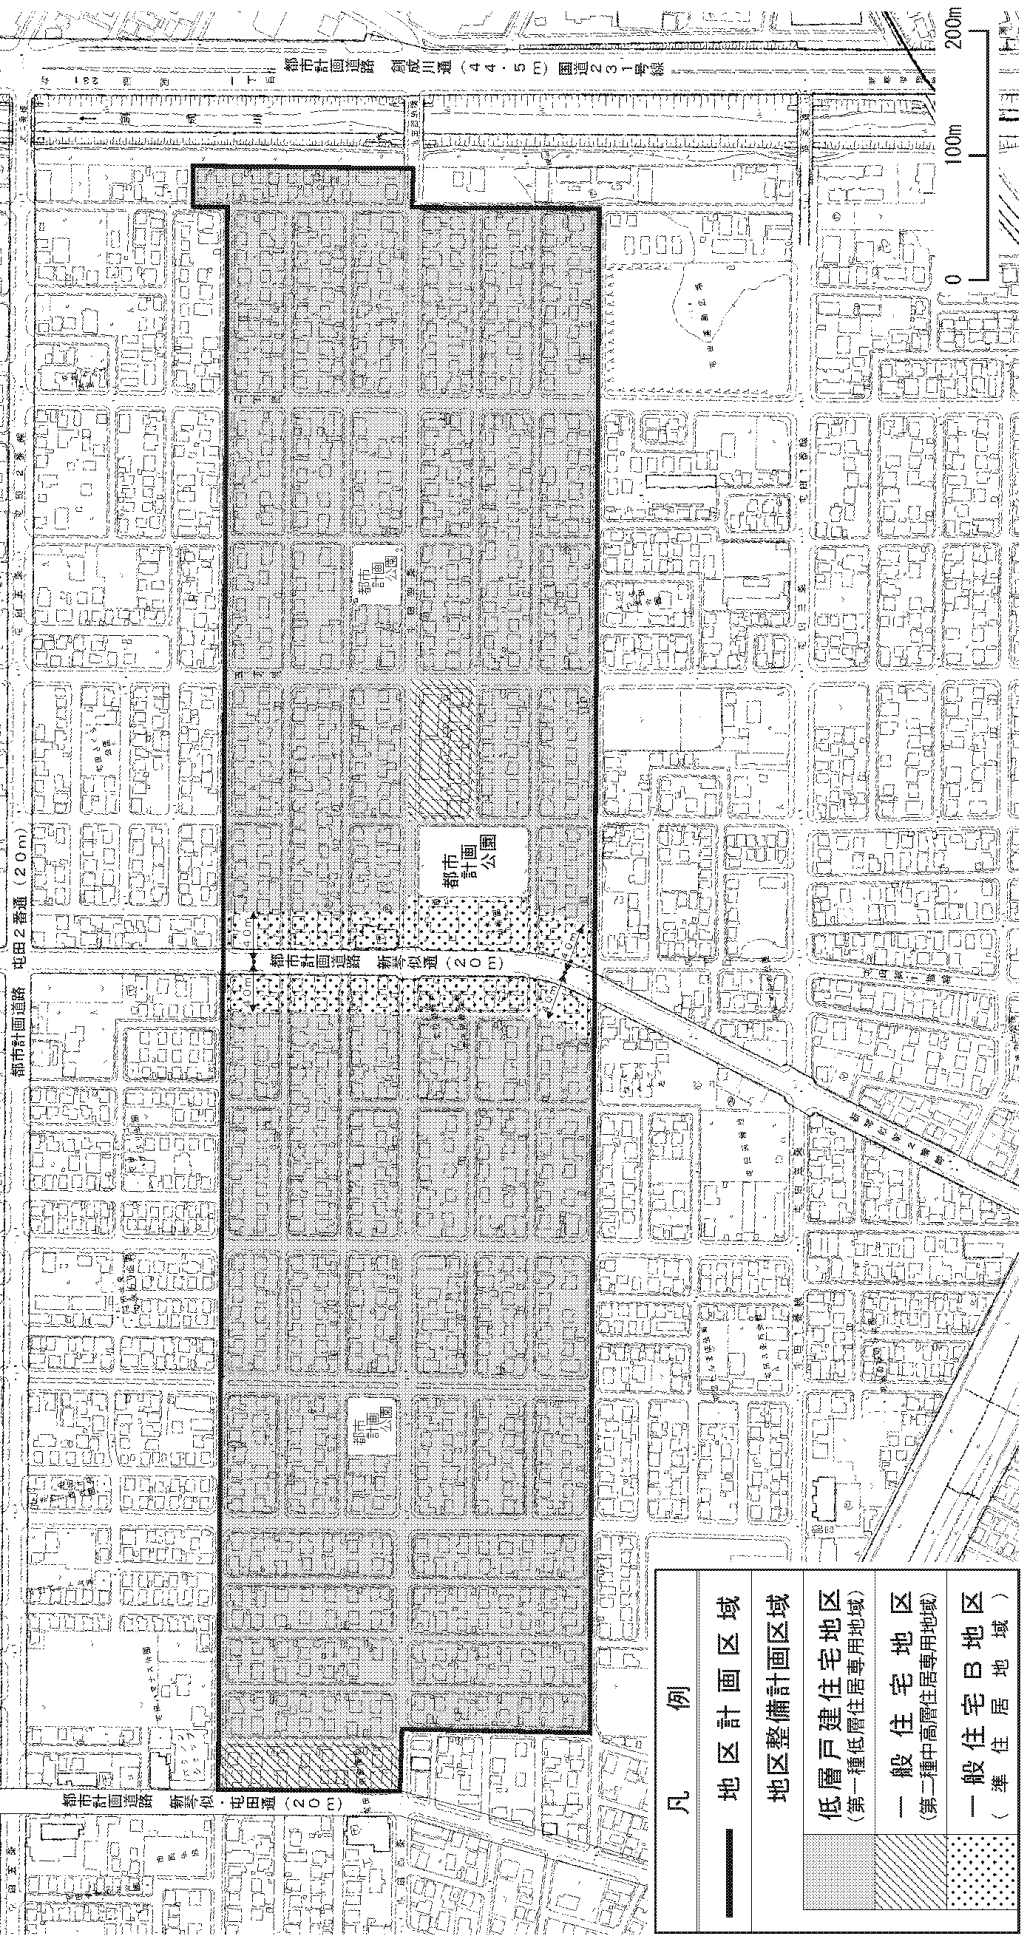

# 札幌圏都市計画 屯田団地 地区計画

位置図

# 札幌圏都市計画屯田地区計画

計画図

| 凡例 |                           |
|----|---------------------------|
|    | 地区計画区域                    |
|    | 地区整備計画区域                  |
|    | 低層戸建住宅地区<br>(第一種低層住居専用地域) |
|    | 一般住宅地区<br>(第二種中高層住居専用地域)  |
|    | 一般住宅B地区<br>(準住居地域)        |