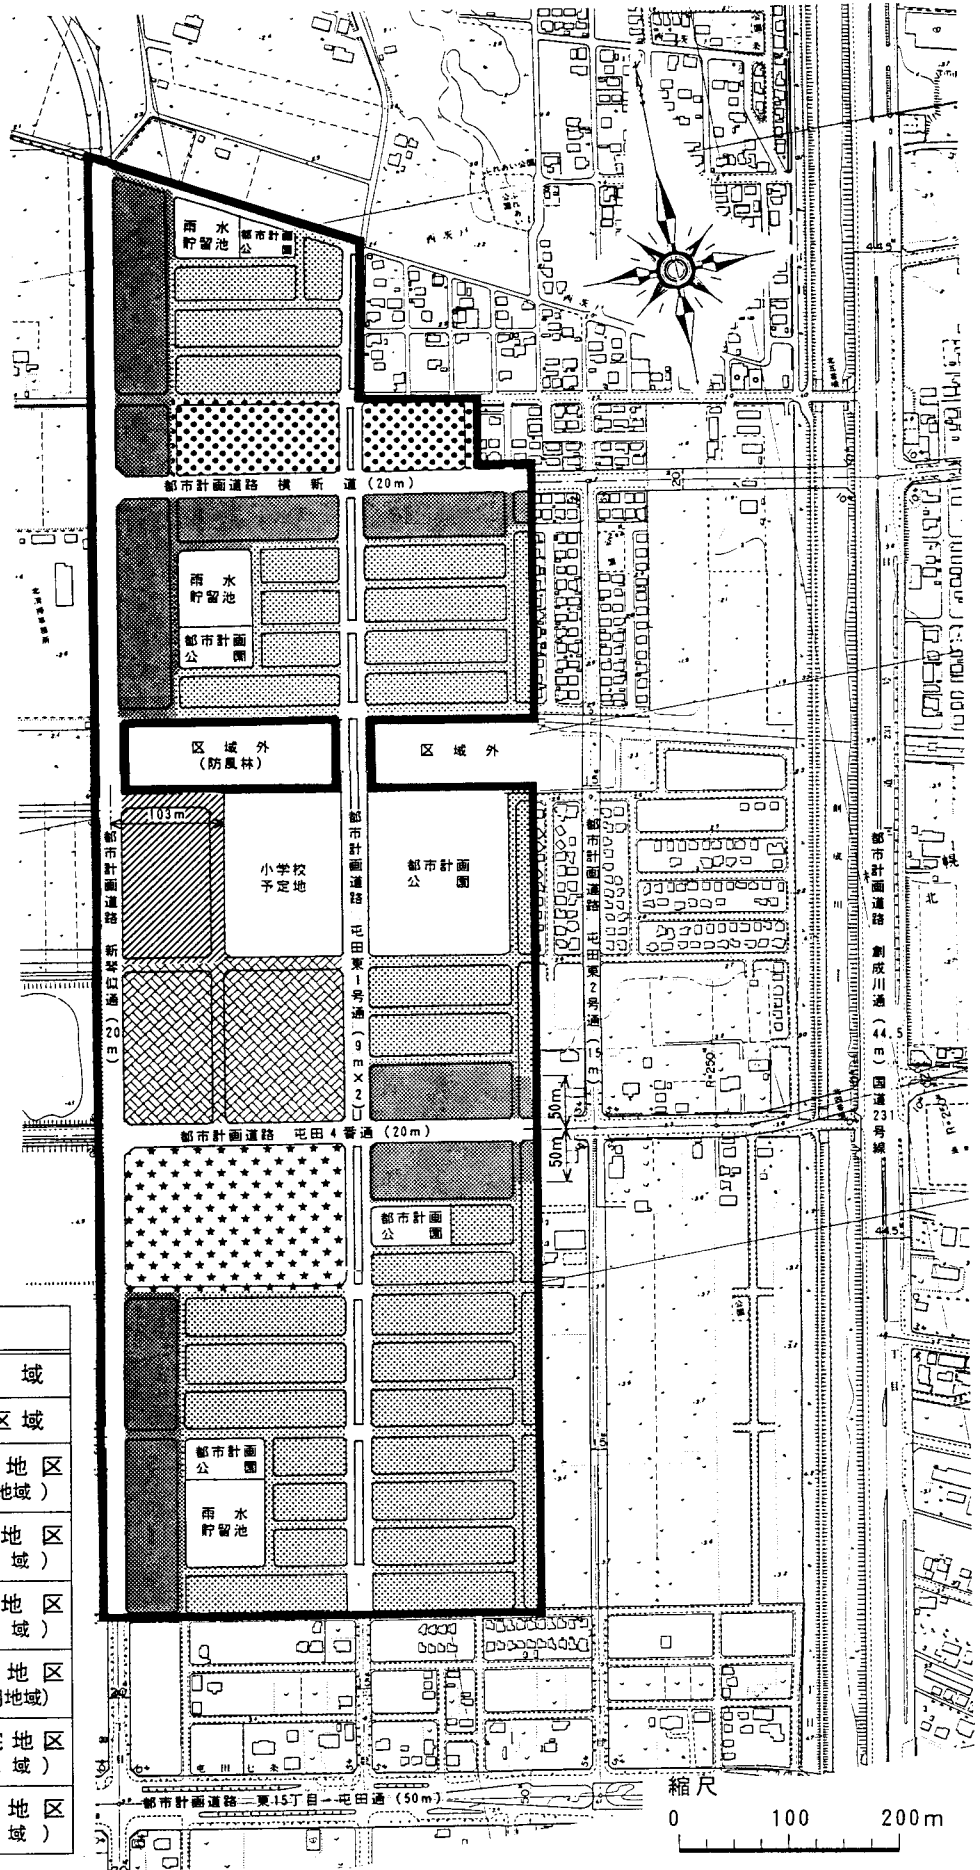

位置図

札幌圏都市計画 屯田東地区 地区計画

計画図

凡 例	
——	地区計画区域
地区整備計画区域	
	低層一般住宅地区 (第一種低層住居専用地域)
	一般住宅A地区 (第一種住居地域)
	一般住宅B地区 (第一種住居地域)
	一般集合住宅地区 (第二種中高層住居専用地域)
	便利・集合住宅地区 (第一種住居地域)
	近隣センター地区 (近隣商業地域)