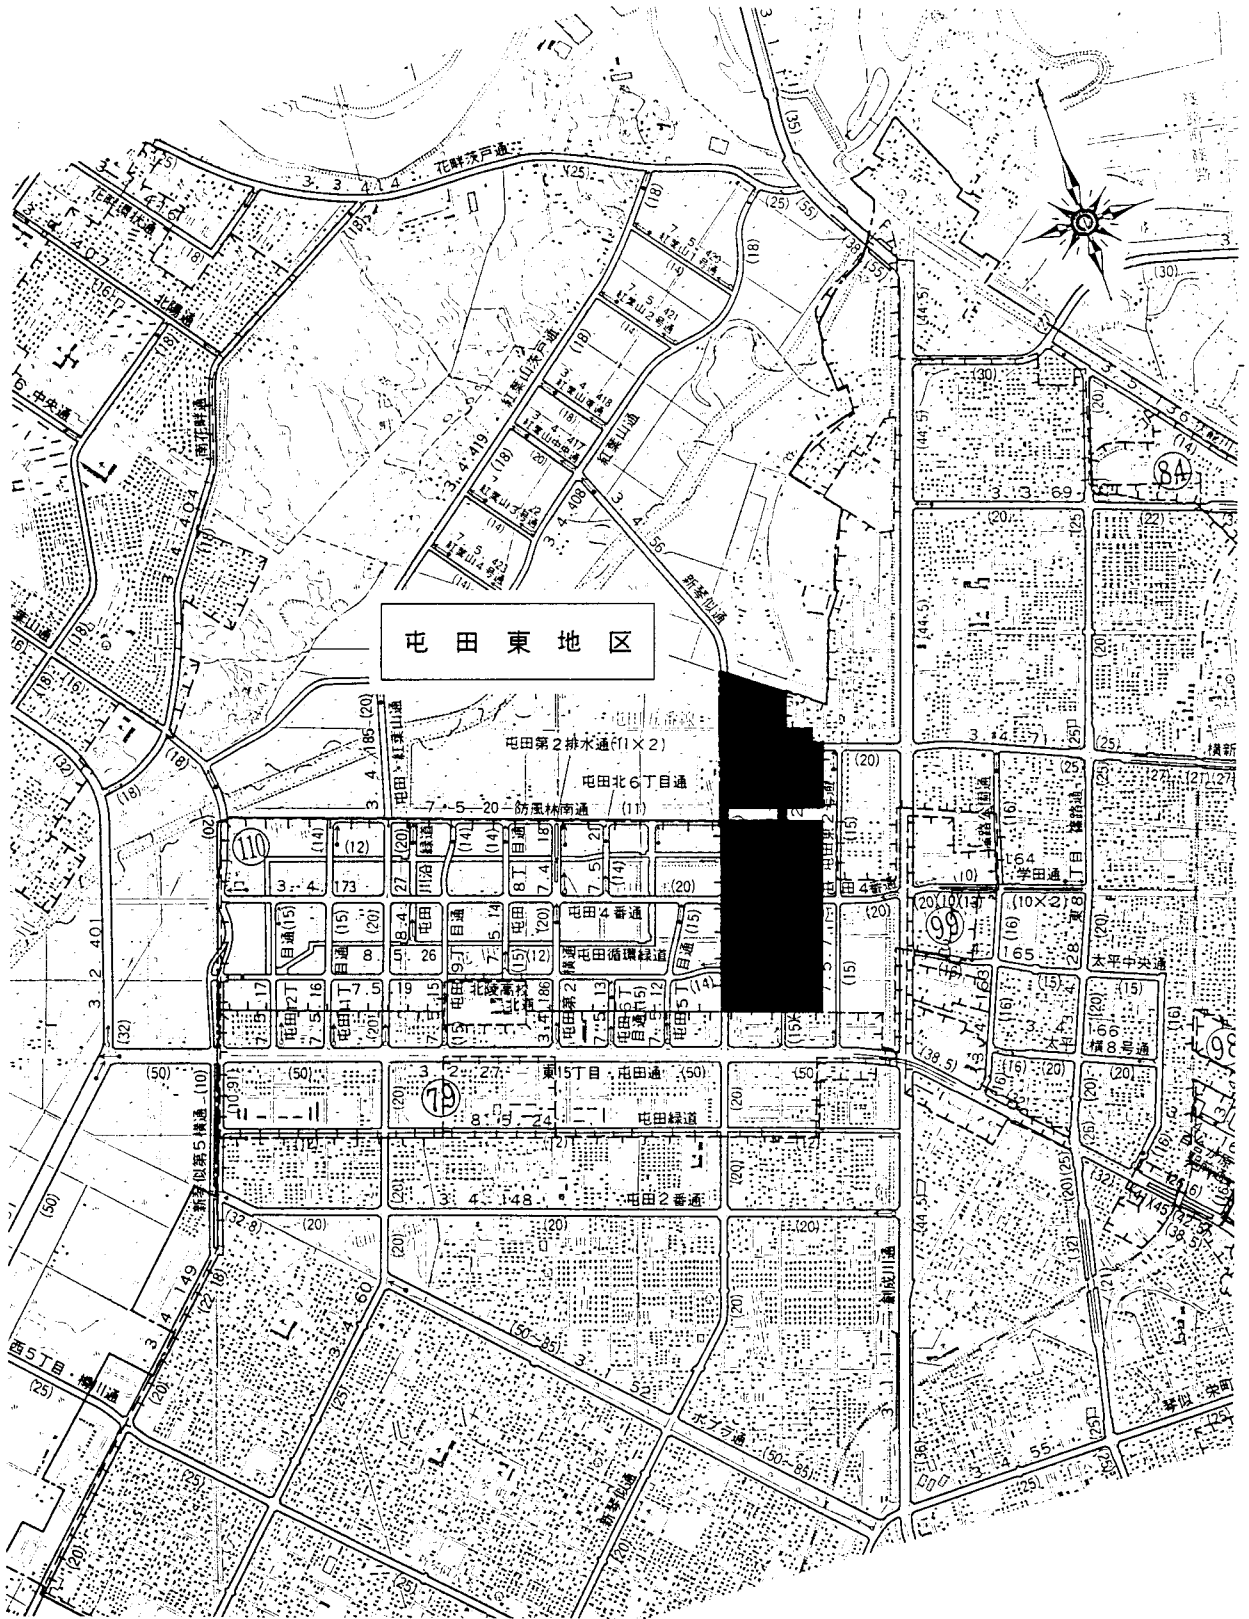

位置図

札幌圏都市計画 屯田東地区 地区計画

計画図

凡 例	
——	地区計画区域
地区整備計画区域	
	低層一般住宅地区 (第一種低層住居専用地域)
	一般住宅A地区 (第一種住居地域)
	一般住宅B地区 (第一種住居地域)
	一般集合住宅地区 (第二種中高層住居専用地域)
	便利・集合住宅地区 (第一種住居地域)
	近隣センター地区 (近隣商業地域)