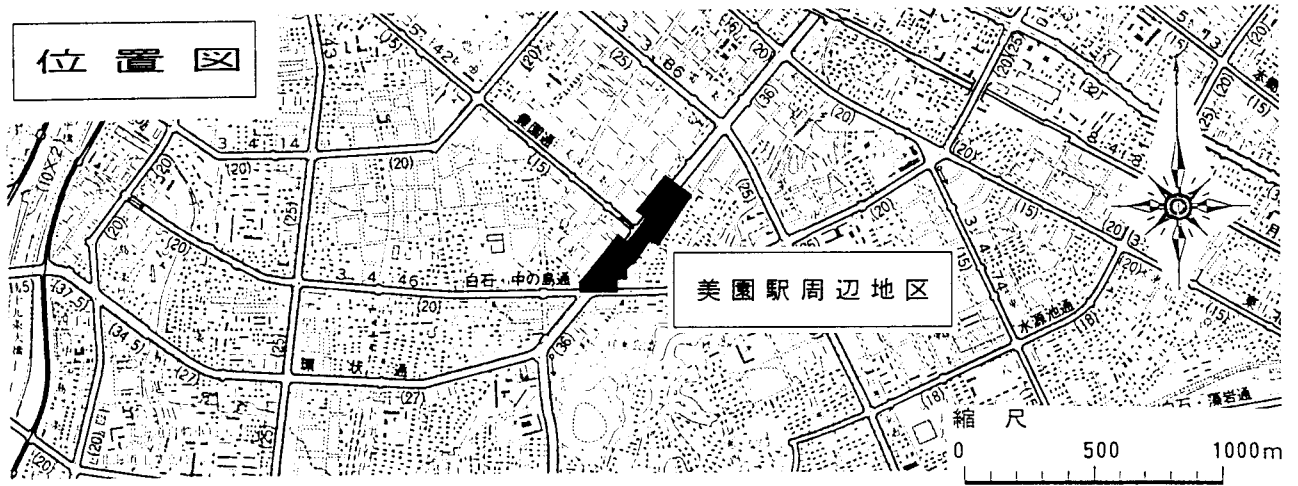

札幌圏都市計画 美園駅周辺地区 地区計画

位置図

計画図