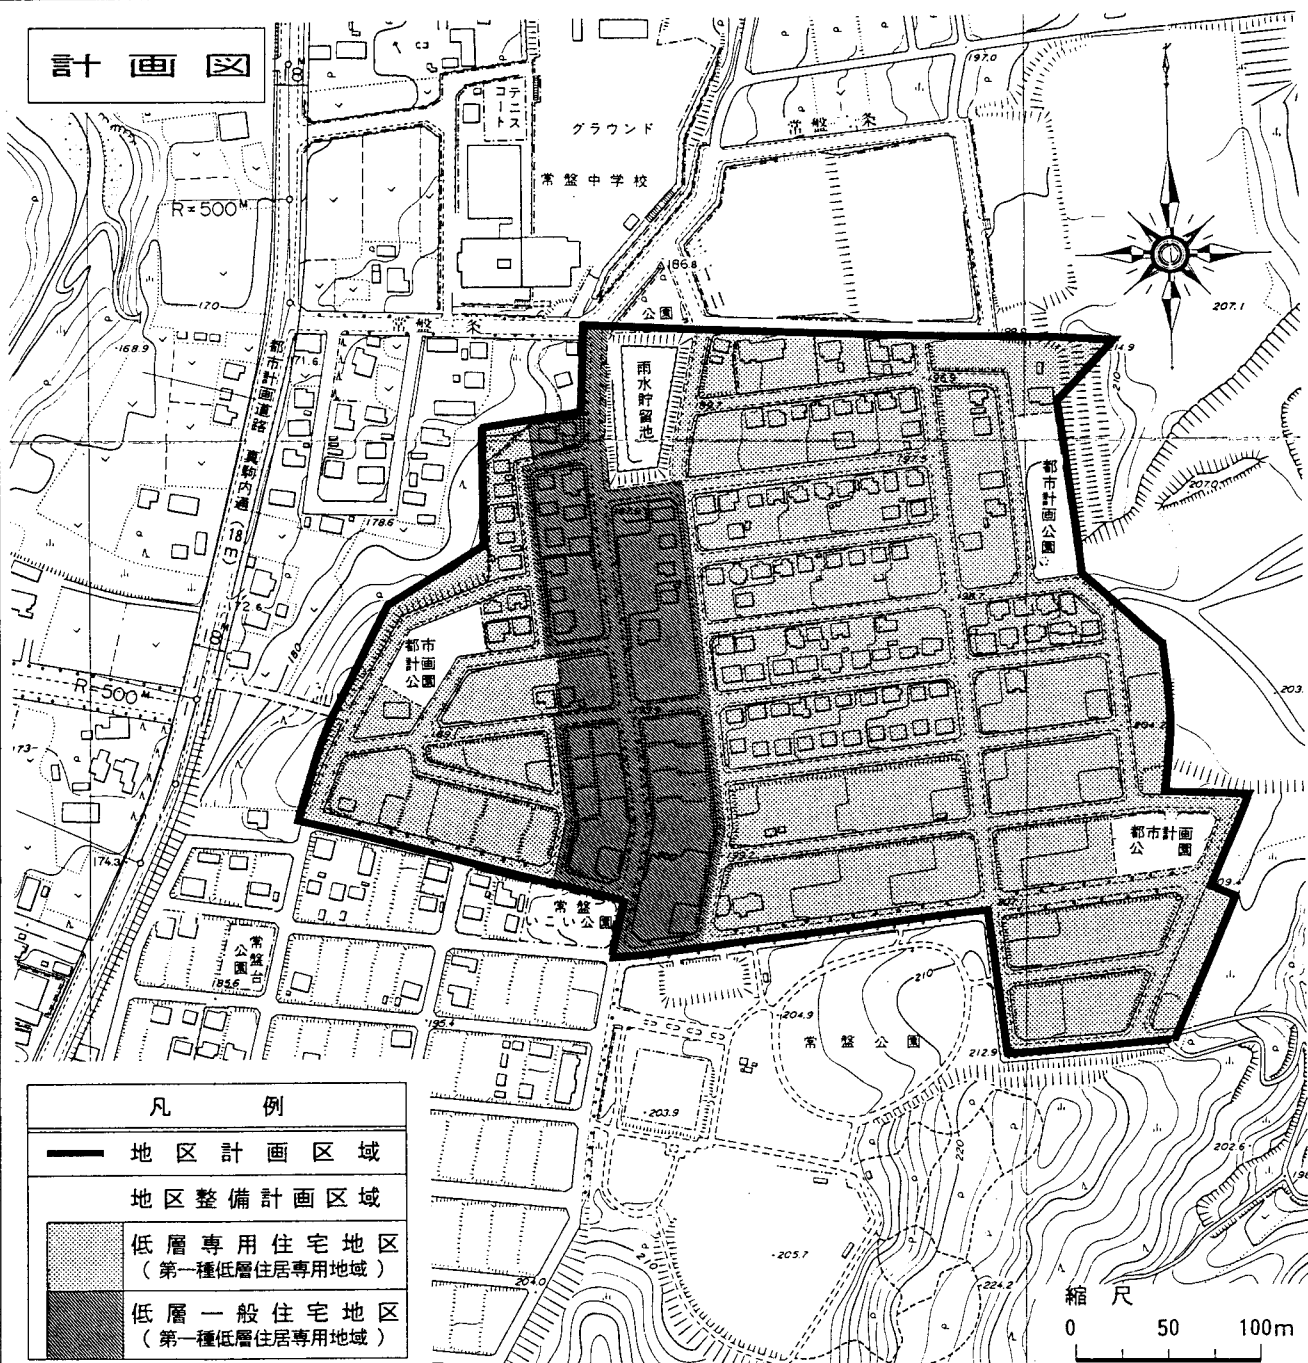

札幌圏都市計画 真駒内南第二地区 地区計画

位置図

真駒内南第二地区

縮尺
0 500 1000m

計画図

凡 例	
	地区計画区域
	地区整備計画区域
	低層専用住宅地区 (第一種低層住居専用地域)
	低層一般住宅地区 (第一種低層住居専用地域)