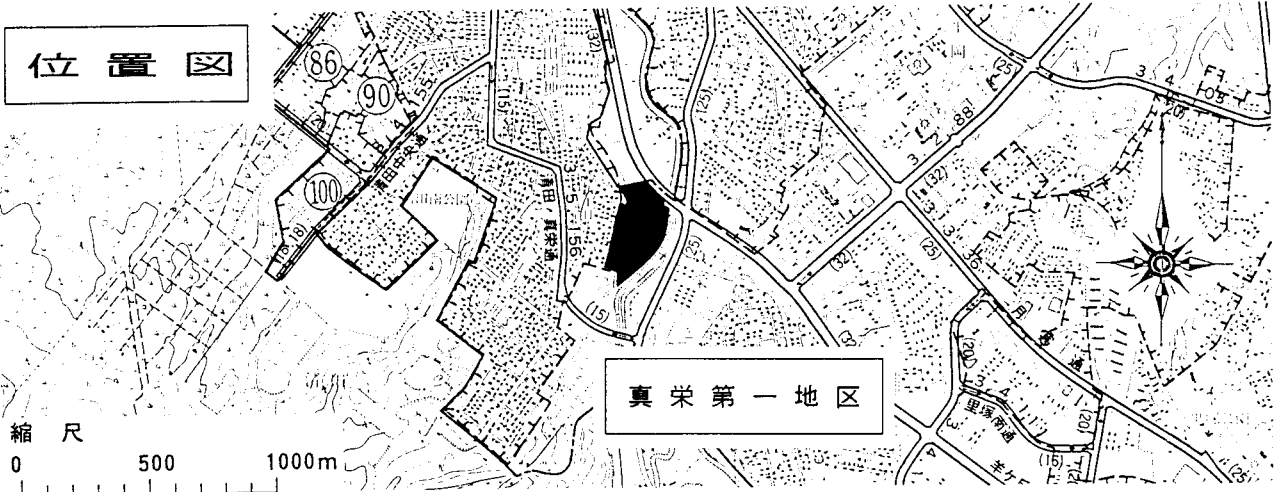

札幌圏都市計画 真栄第一地区 地区計画

位置図

真栄第一地区

縮尺  
0 500 1000m

計画図

凡 例	
	地区計画区域
	地区整備計画区域
	低層専用住宅地区 (第一種低層住居専用地域) (近隣商業地域)
	沿道A地区 (近隣商業地域)

縮尺  
0 50 100m