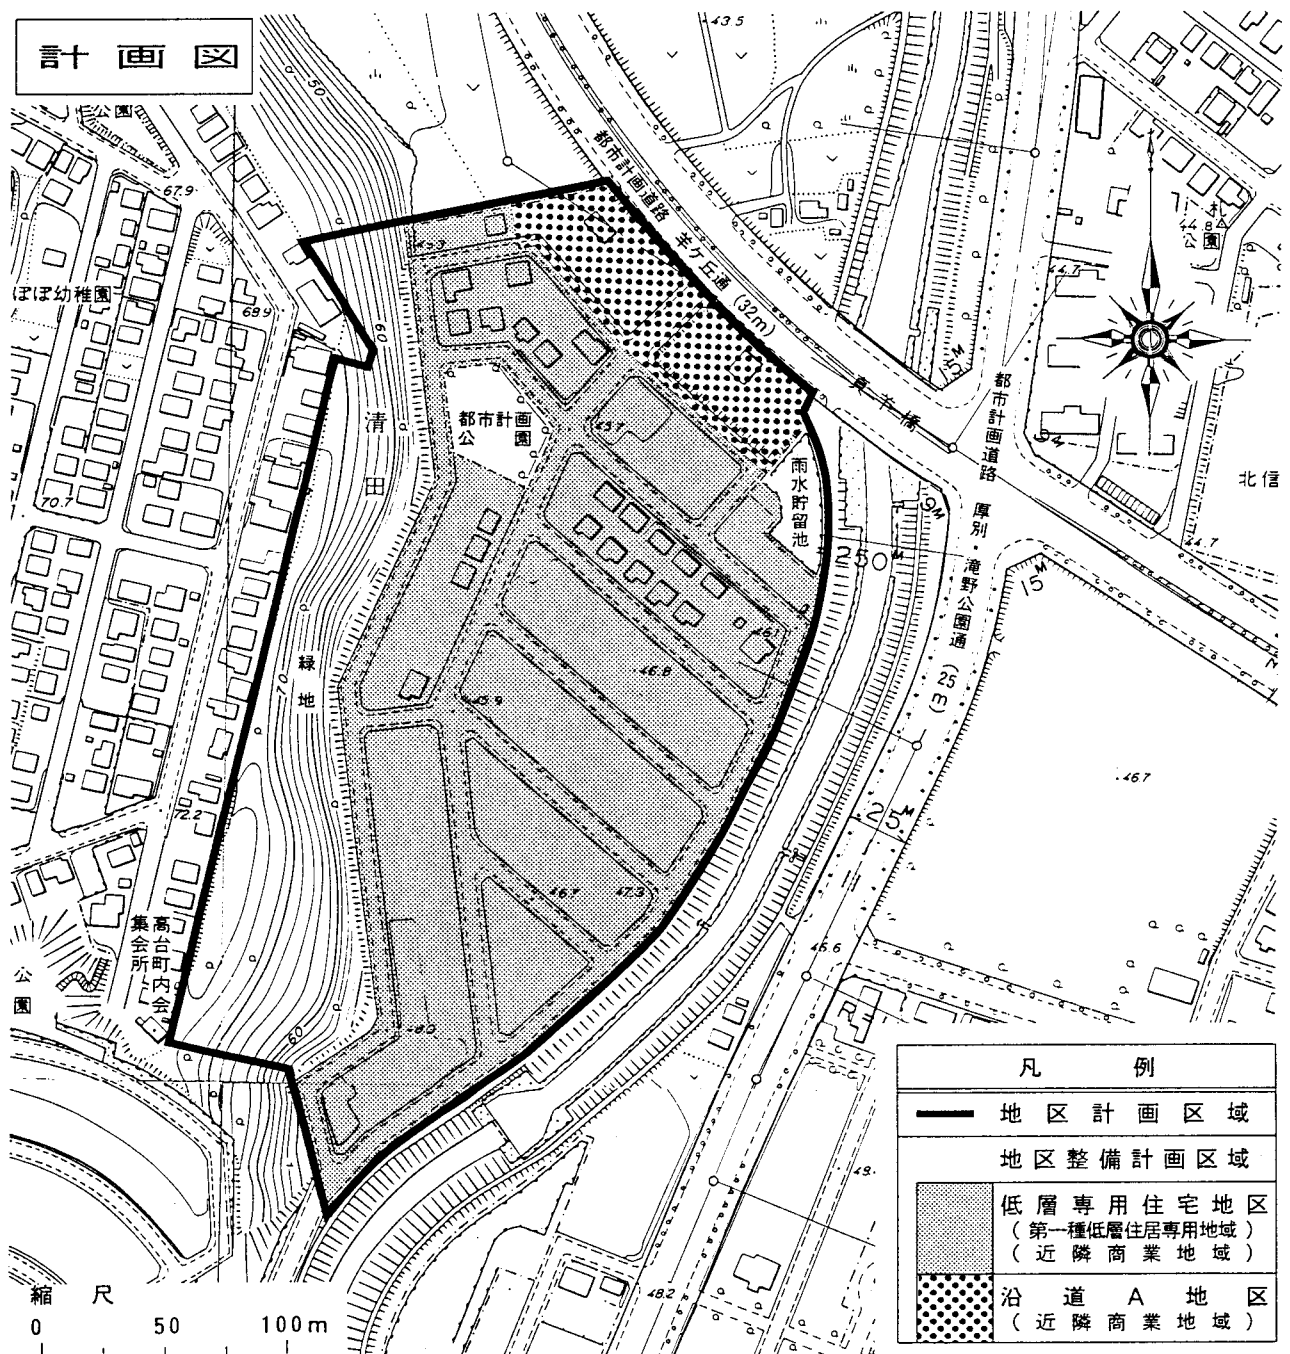

札幌圏都市計画 真栄第一地区 地区計画

位置図

真栄第一地区

縮尺  
0 500 1000m

計画図

凡 例	
	地区計画区域
	地区整備計画区域
	低層専用住宅地区 (第一種低層住居専用地域) (近隣商業地域)
	沿道A地区 (近隣商業地域)

縮尺  
0 50 100m