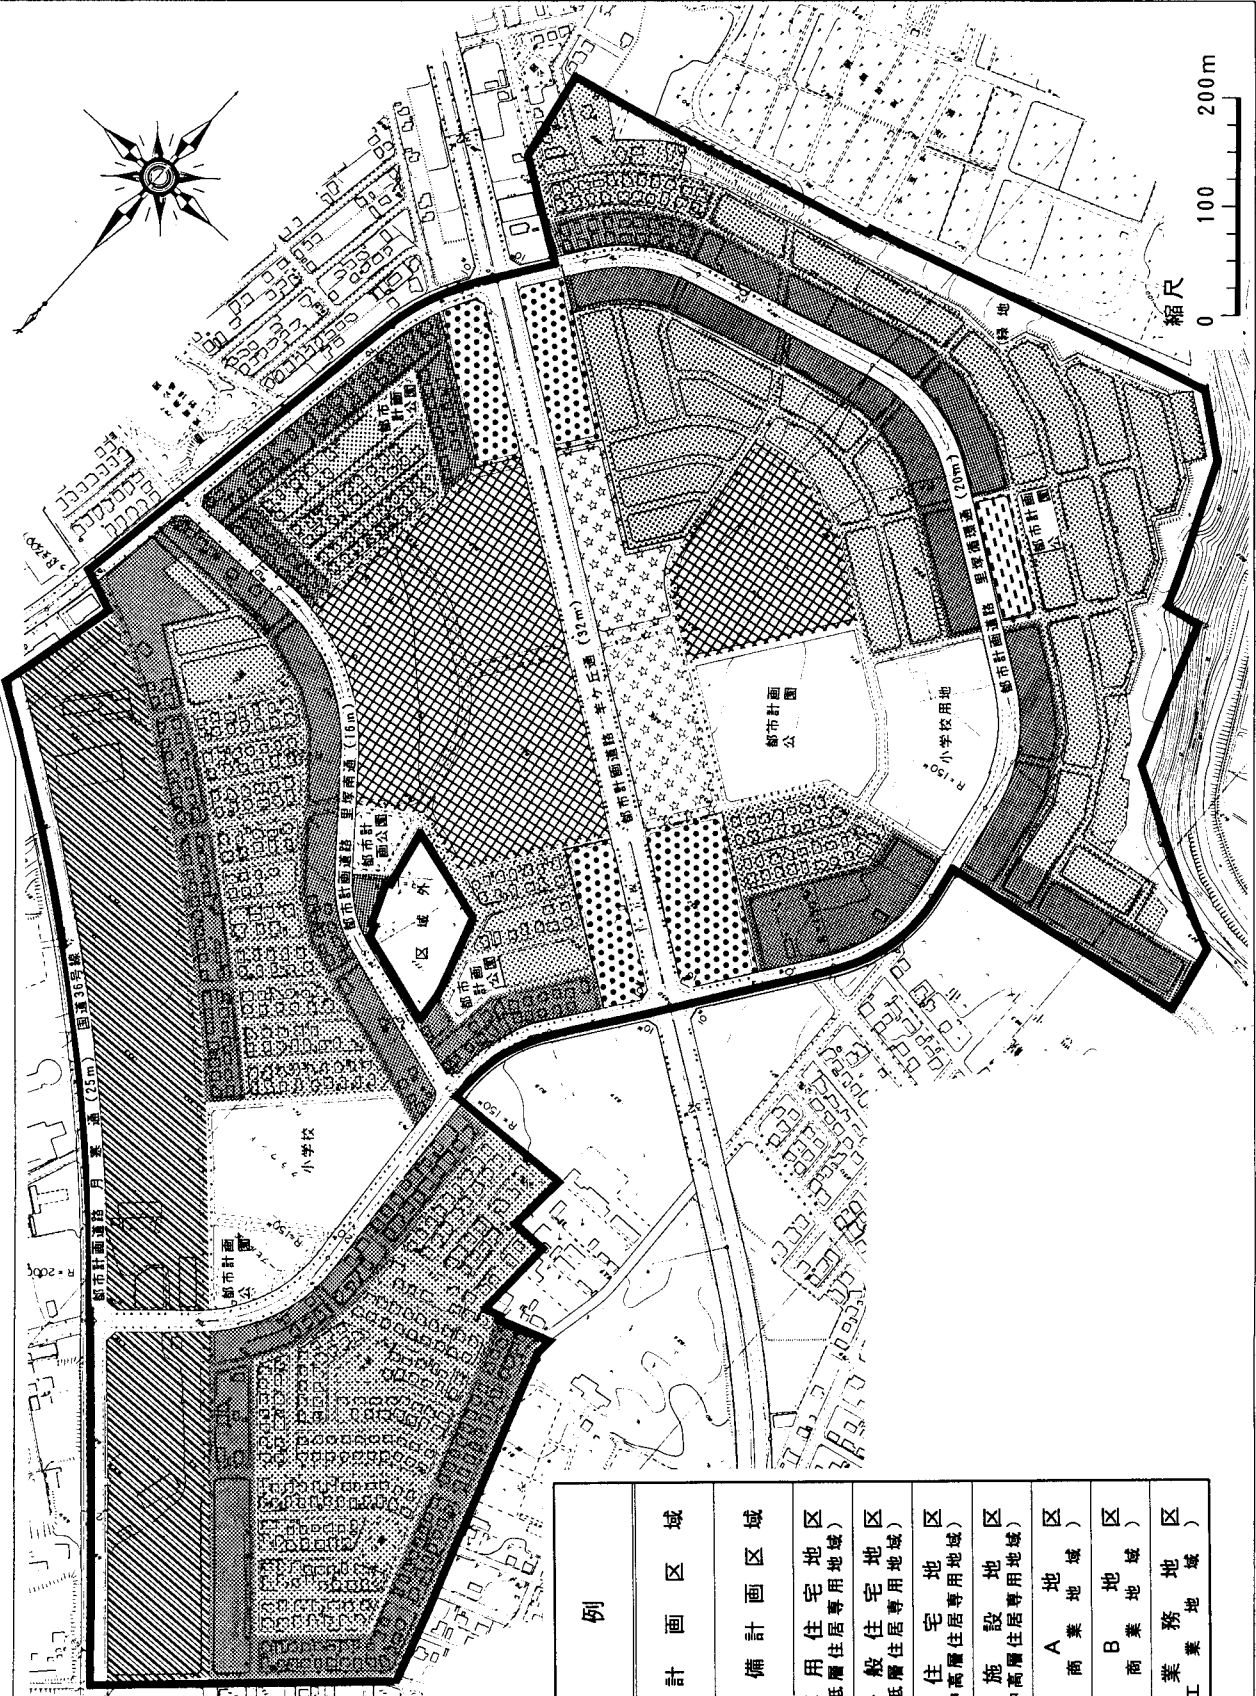

札幌圏都市計画 羊ヶ丘通ニュータウン地区 地区計画

位置図

札幌圏都市計画 羊ヶ丘通ニュータウン地区 地区計画

計 画 図

—— 地区計画区域

地区整備計画区域

低層専用住宅地区  
(第一種低層住居専用地域)

低層一般住宅地区  
(第一種低層住居専用地域)

集合住宅地区  
(第二種中高層住居専用地域)

利便施設地区  
(第二種中高層住居専用地域)

沿道A商業地区  
(沿道隣商業地域)

沿道B商業地区  
(沿道隣商業地域)

沿道工業業務地区  
(沿道工業業務地域)