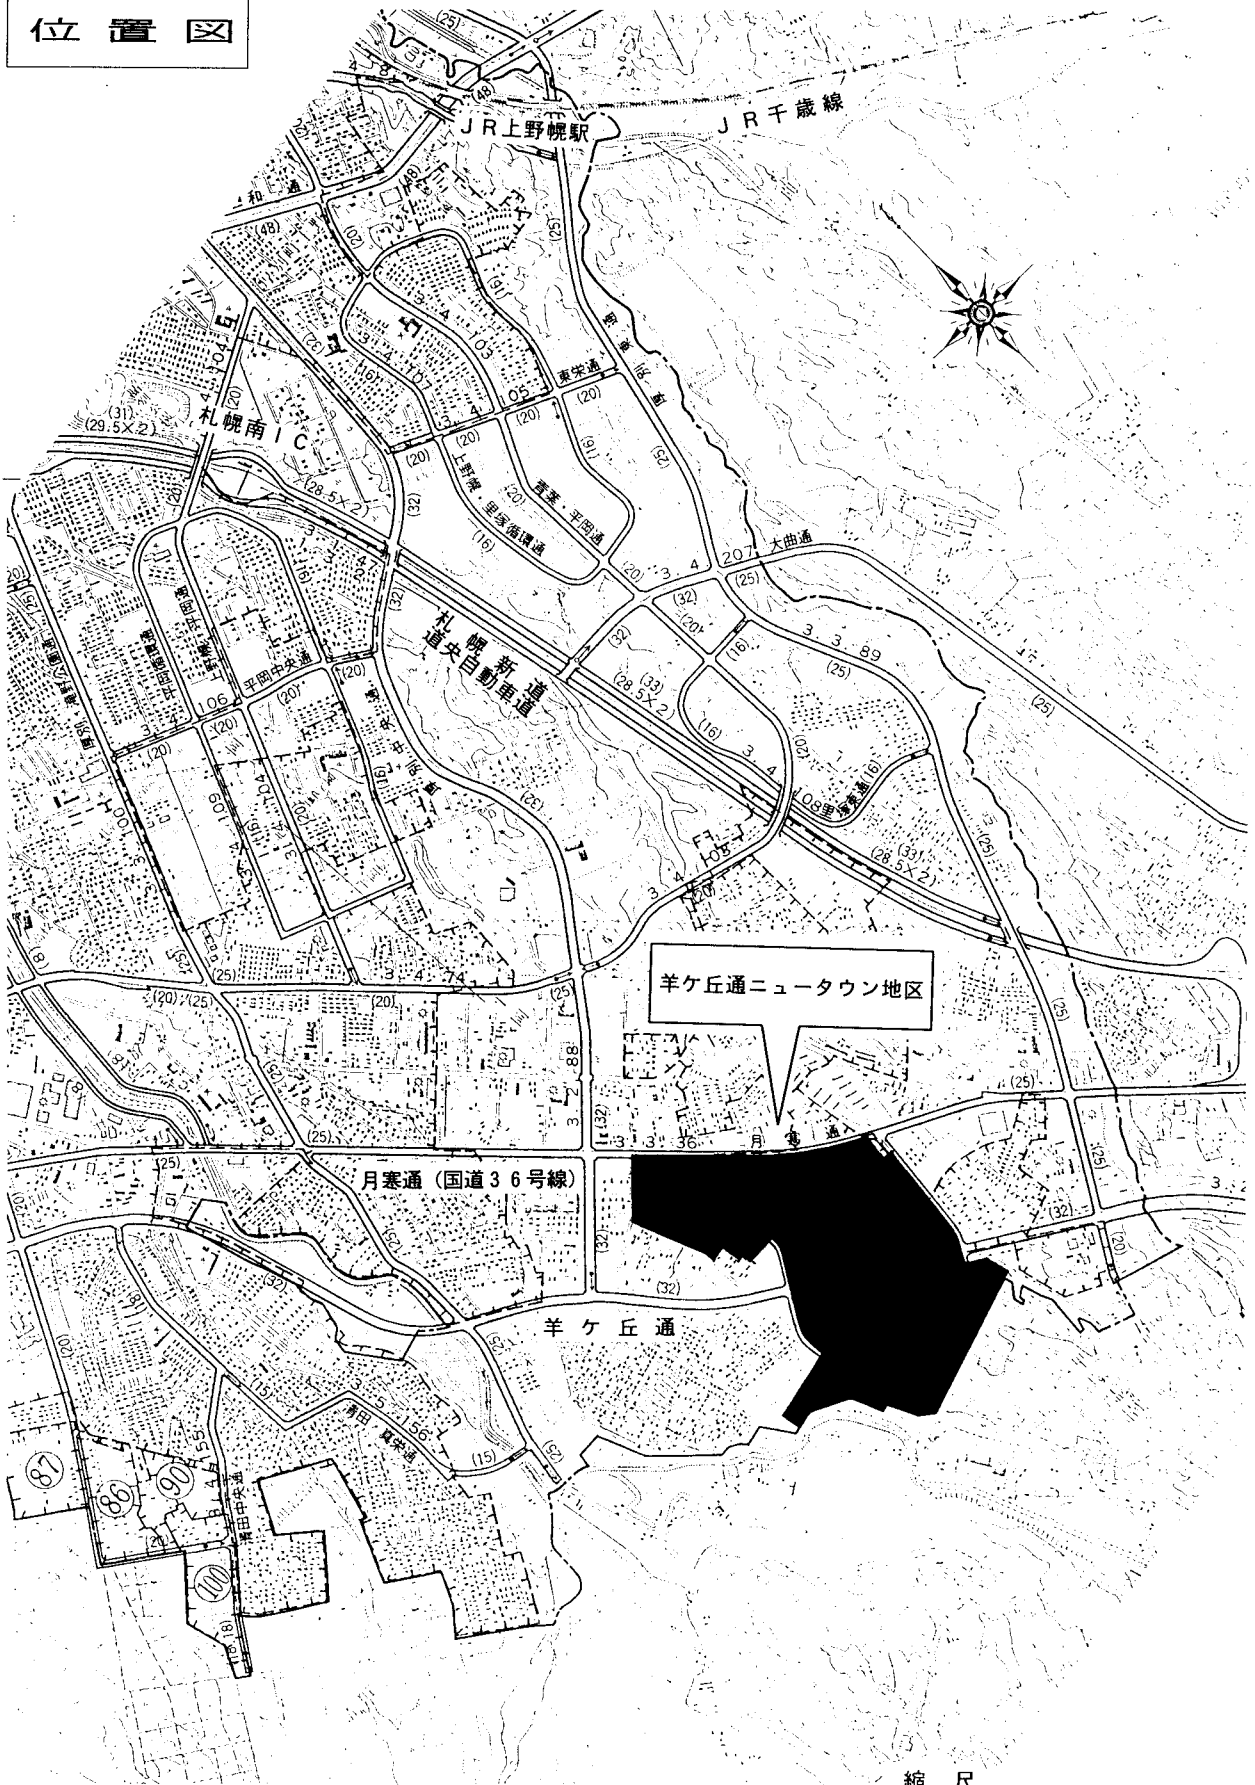

札幌圏都市計画 羊ヶ丘通ニュータウン地区 地区計画

位置図

札幌圏都市計画 羊ヶ丘通ニュータウン地区 地区計画

計 画 図

—— 地区計画区域

地区整備計画区域

低層専用住宅地区  
(第一種低層住居専用地域)

低層一般住宅地区  
(第一種低層住居専用地域)

集合住宅地区  
(第二種中高層住居専用地域)

利便施設地区  
(第二種中高層住居専用地域)

沿道A商業地区  
(沿道隣商業地域)

沿道B商業地区  
(沿道隣商業地域)

沿道工業業務地区  
(沿道工業業務地域)