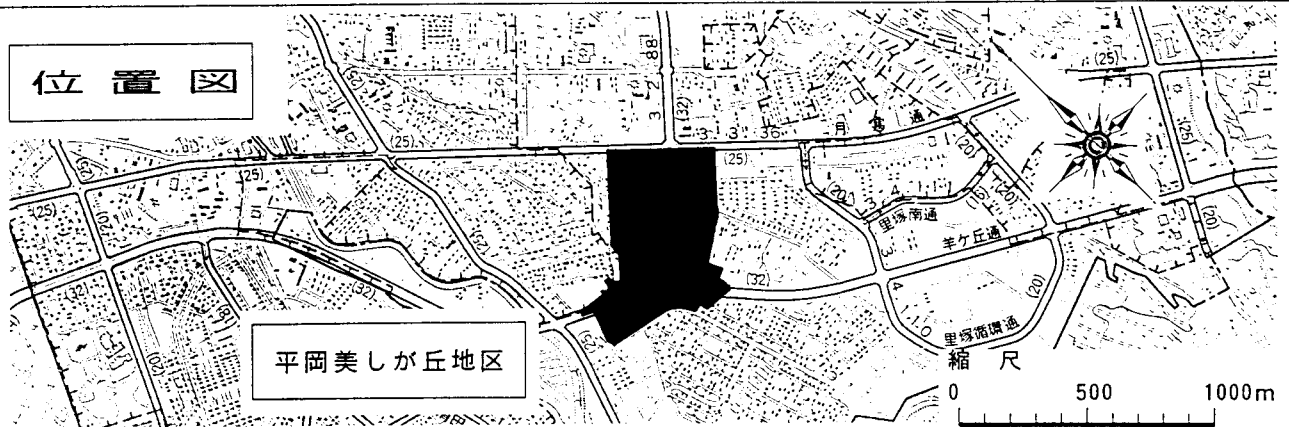

札幌圏都市計画 平岡美しが丘地区 地区計画

位置図

計画図

凡 例

	地区計画区域
地区整備計画区域	
	低層専用住宅地区 (第一種低層住居専用地域)
	低層一般住宅地区 (第一種低層住居専用地域)
	一般住宅A地区 (第一種住居地域)
	沿道A地区 (近隣商業地域)
	沿道業務地区 (準工業地域)