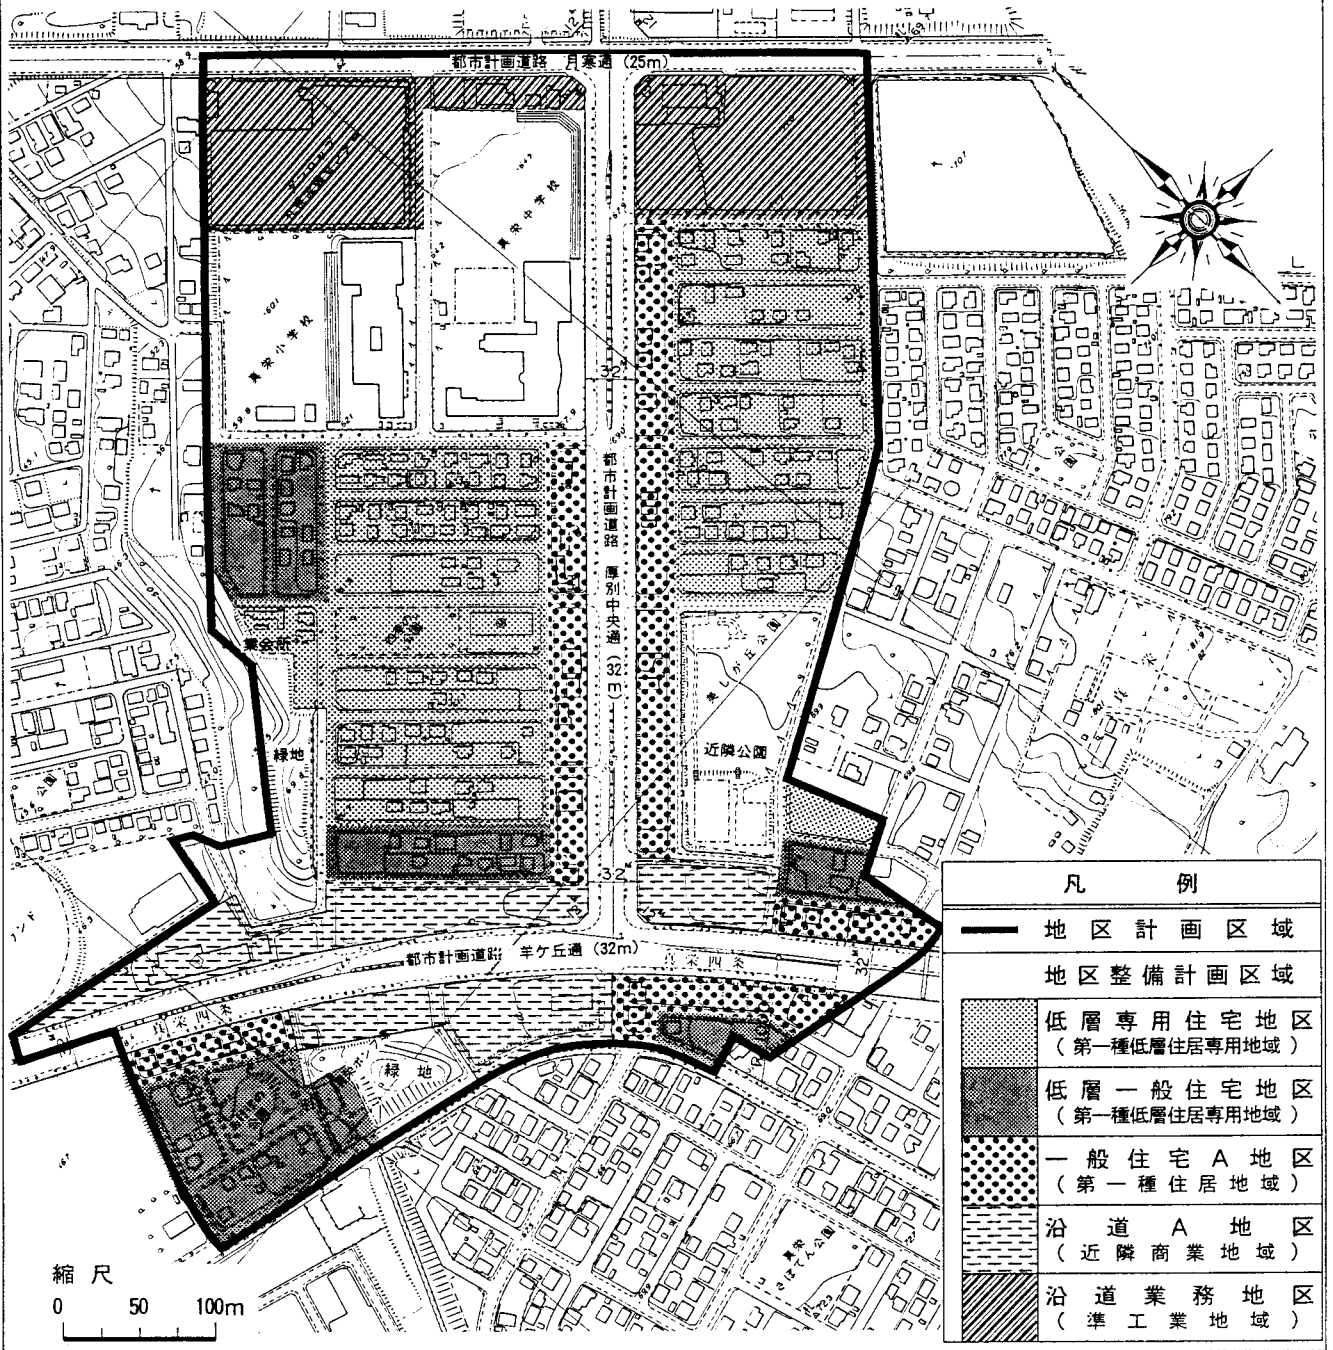

札幌圏都市計画 平岡美しが丘地区 地区計画

位置図

計画図

凡 例

	地区計画区域
地区整備計画区域	
	低層専用住宅地区 (第一種低層住居専用地域)
	低層一般住宅地区 (第一種低層住居専用地域)
	一般住宅A地区 (第一種住居地域)
	沿道A地区 (近隣商業地域)
	沿道業務地区 (準工業地域)