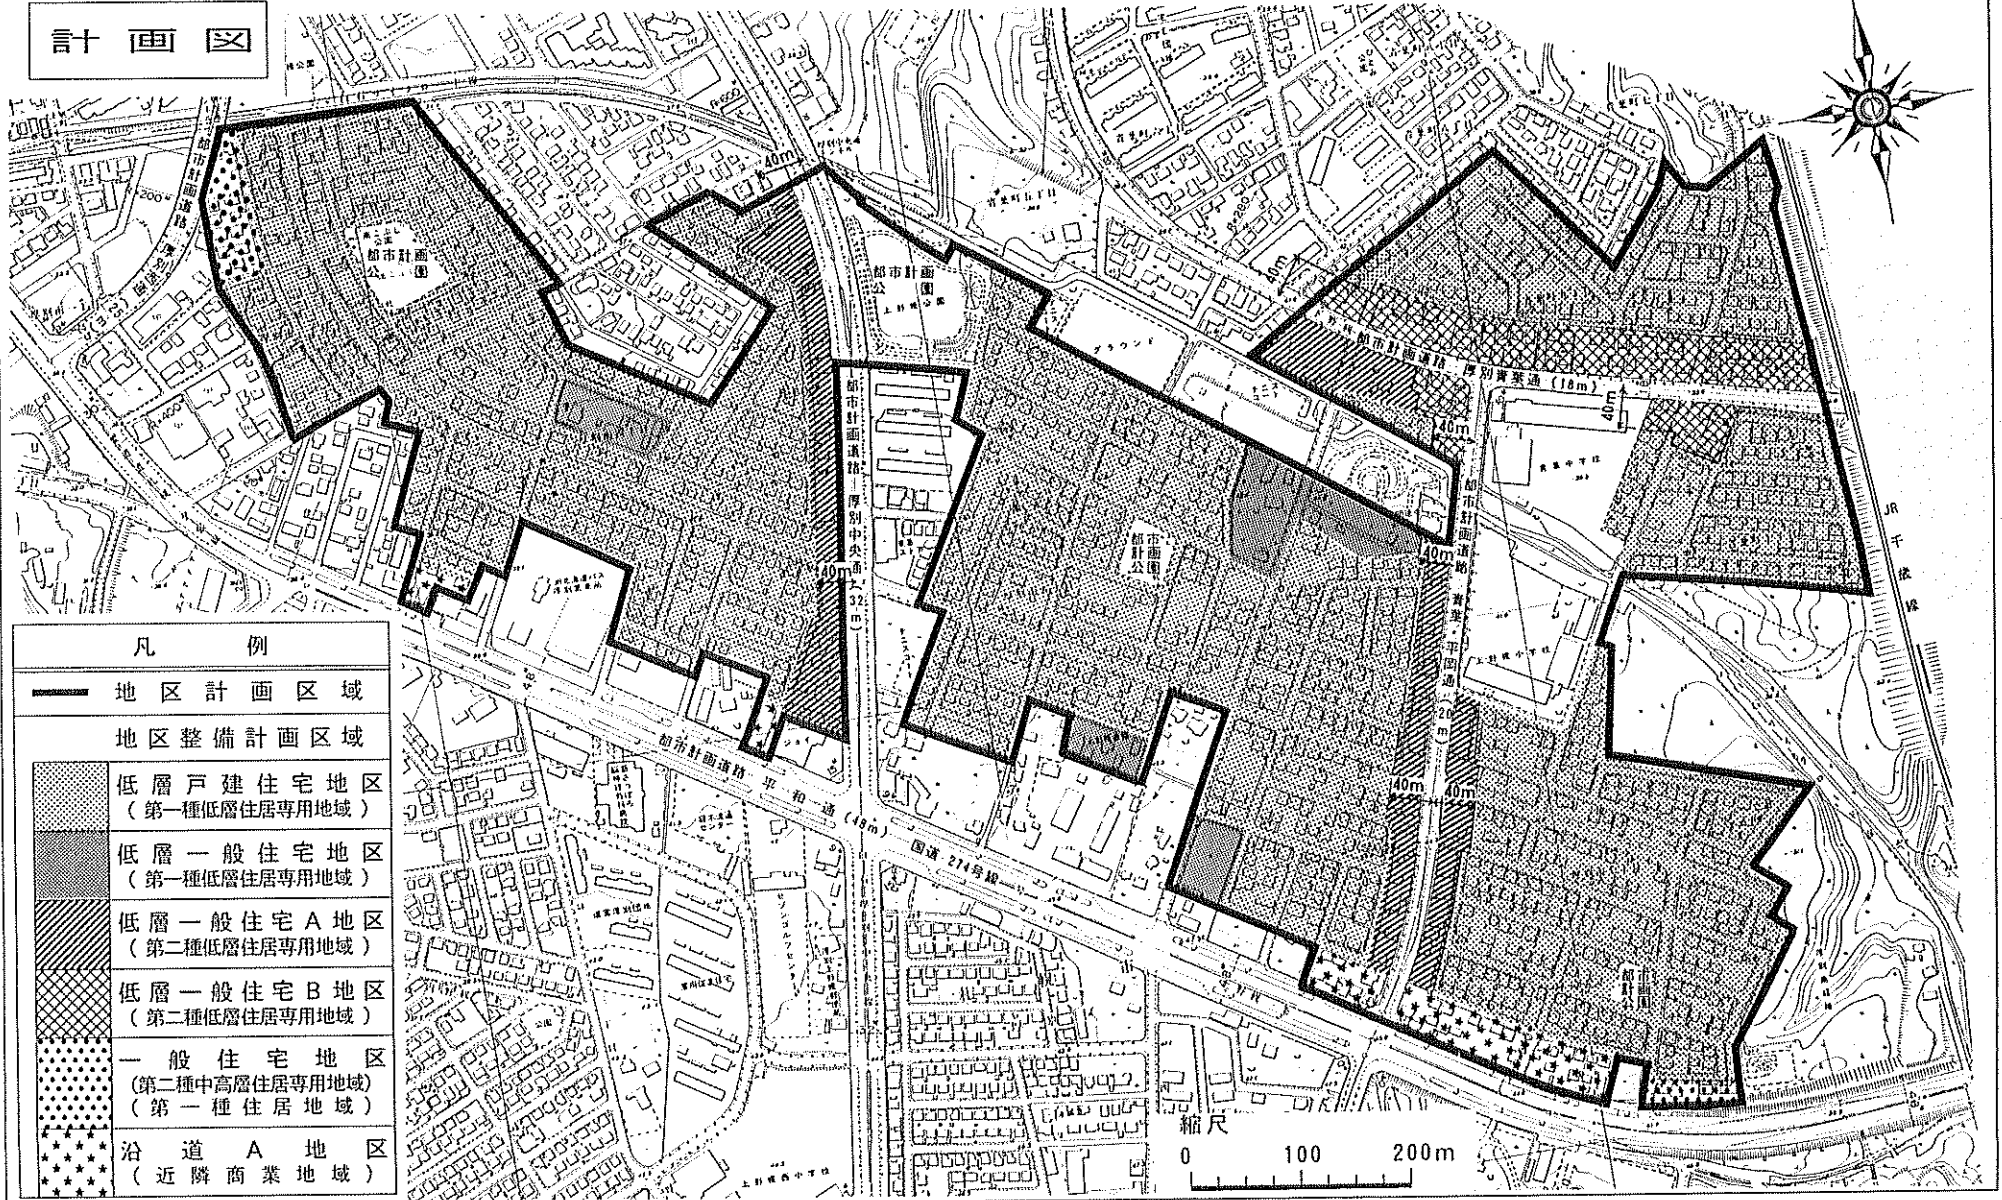

位置図

厚別南地区

縮尺
0 500 1000m

札幌圏都市計画 厚別南地区 地区計画

計画図

凡例

	地区計画区域
	地区整備計画区域
	低層戸建住宅地区 (第一種低層住居専用地域)
	低層一般住宅地区 (第一種低層住居専用地域)
	低層一般住宅A地区 (第二種低層住居専用地域)
	低層一般住宅B地区 (第二種低層住居専用地域)
	一般住宅地区 (第二種中高層住居専用地域) (第一種住居地域)
	沿道A地区 (近隣商業地域)