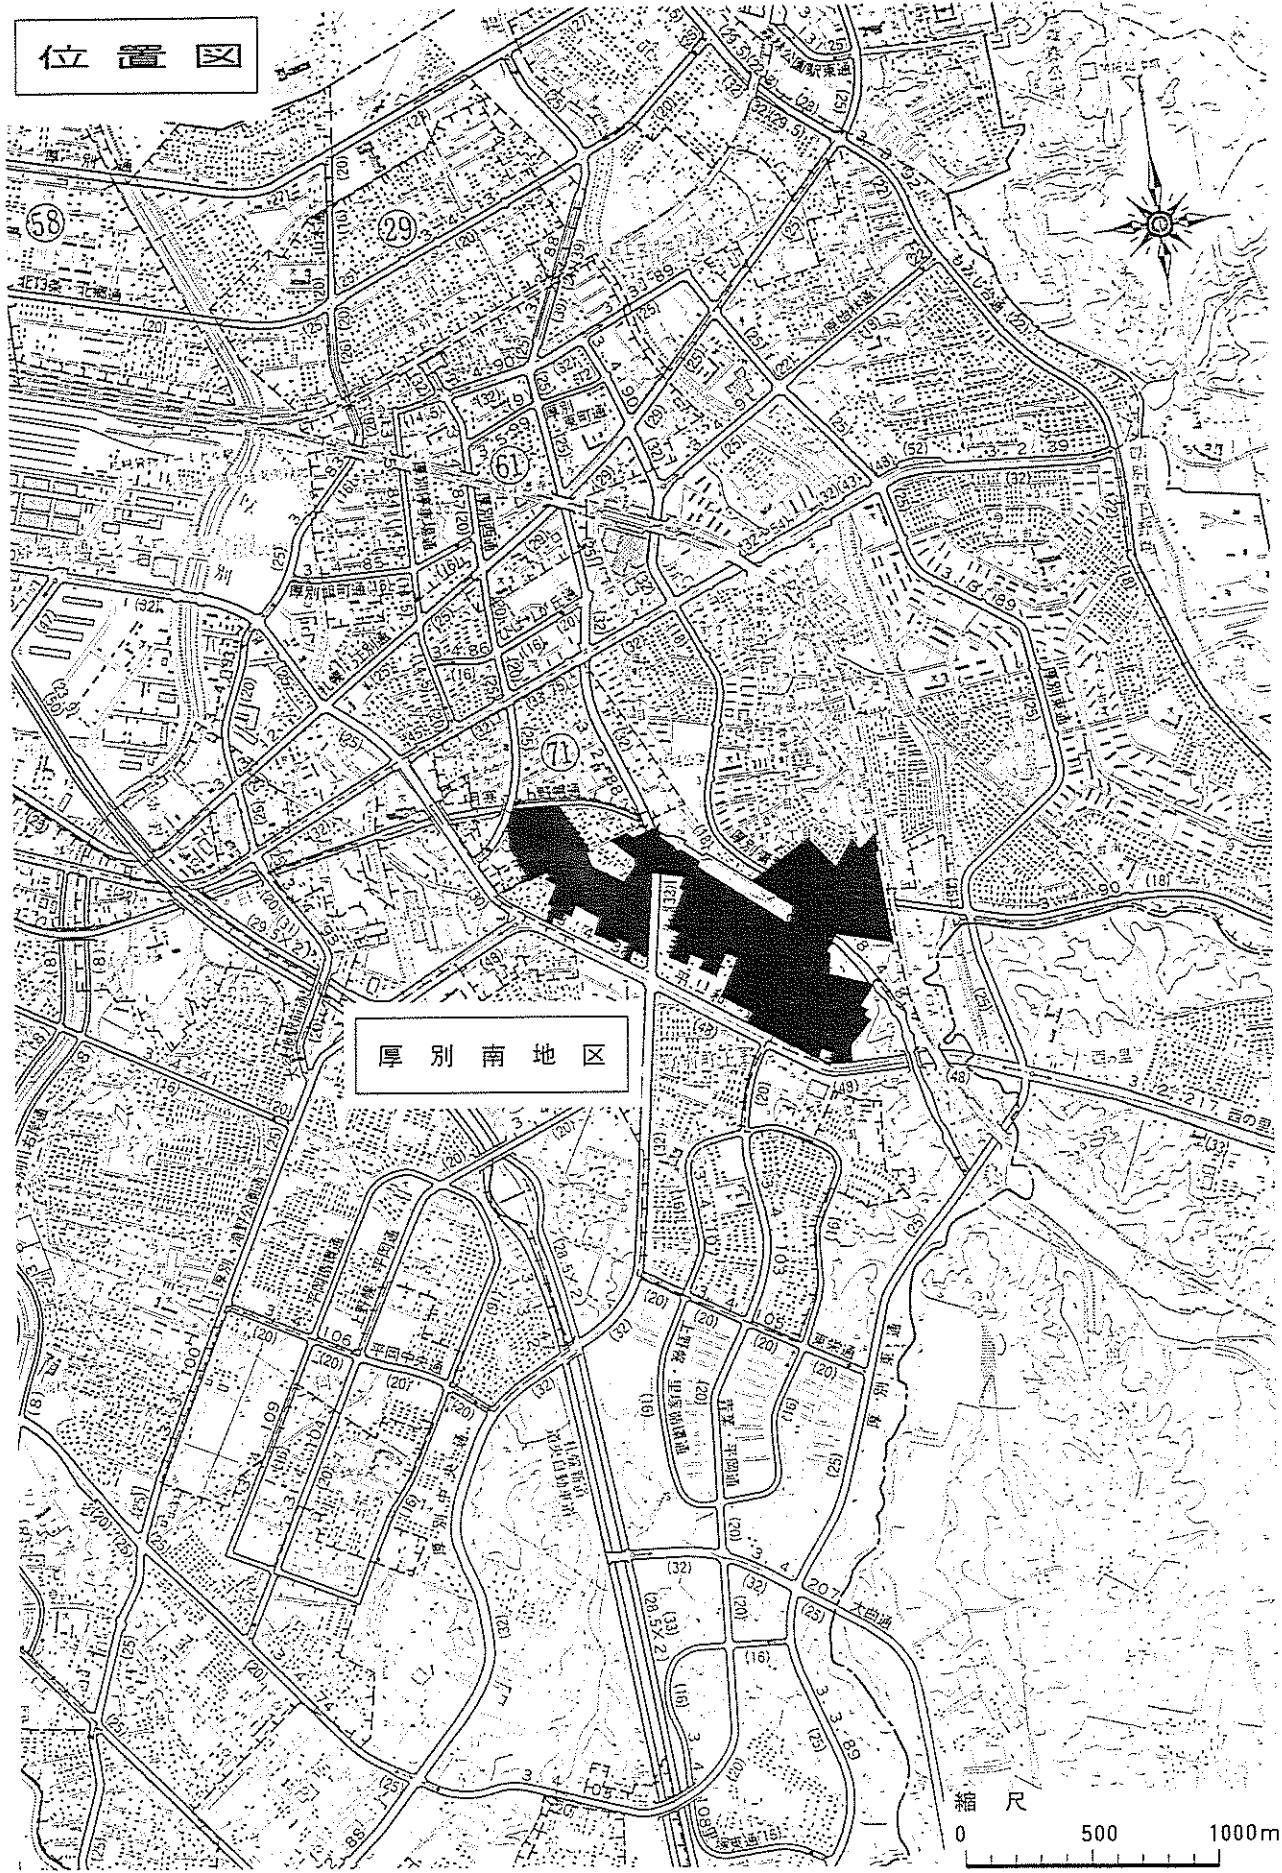

位置図

厚別南地区

縮尺
0 500 1000m

札幌圏都市計画 厚別南地区 地区計画

計画図

凡例

	地区計画区域
	地区整備計画区域
	低層戸建住宅地区 (第一種低層住居専用地域)
	低層一般住宅地区 (第一種低層住居専用地域)
	低層一般住宅A地区 (第二種低層住居専用地域)
	低層一般住宅B地区 (第二種低層住居専用地域)
	一般住宅地区 (第二種中高層住居専用地域) (第一種住居地域)
	沿道A地区 (近隣商業地域)