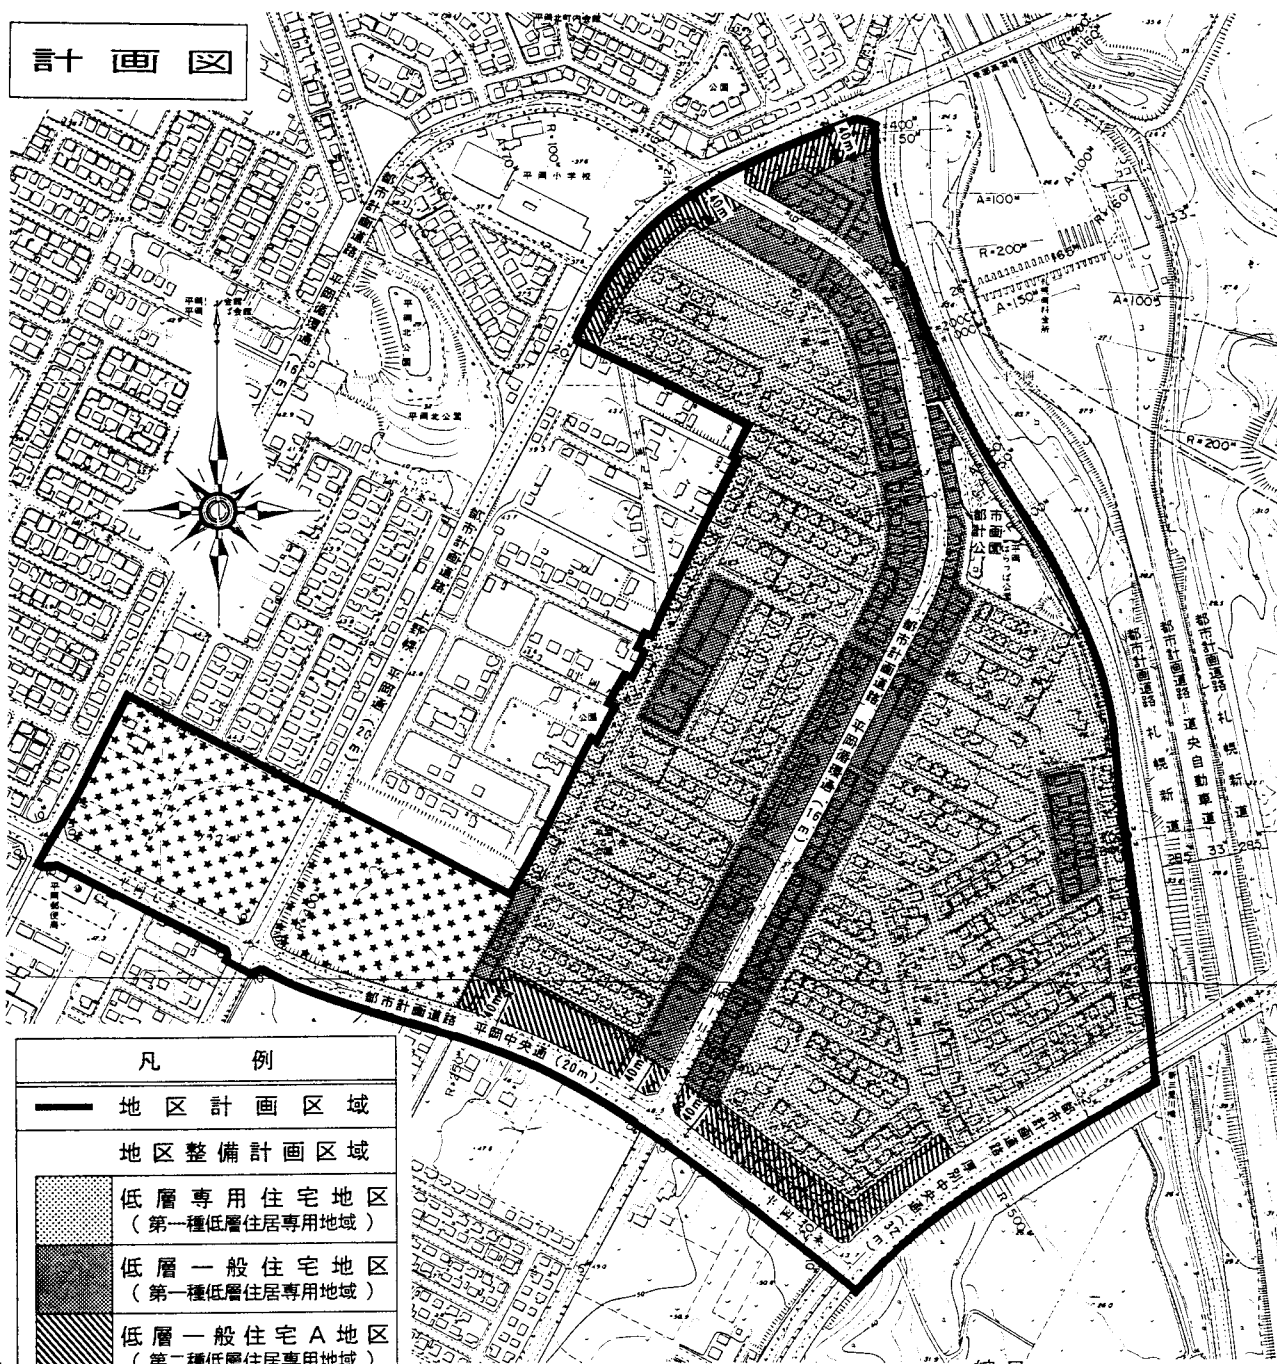

札幌圏都市計画 平岡公園北地区 地区計画

位置図

計画図

凡 例	
—	地区計画区域
	地区整備計画区域
	低層専用住宅地区 (第一種低層住居専用地域)
	低層一般住宅地区 (第一種低層住居専用地域)
	低層一般住宅A地区 (第二種低層住居専用地域)
	近隣センター地区 (近隣商業地域)