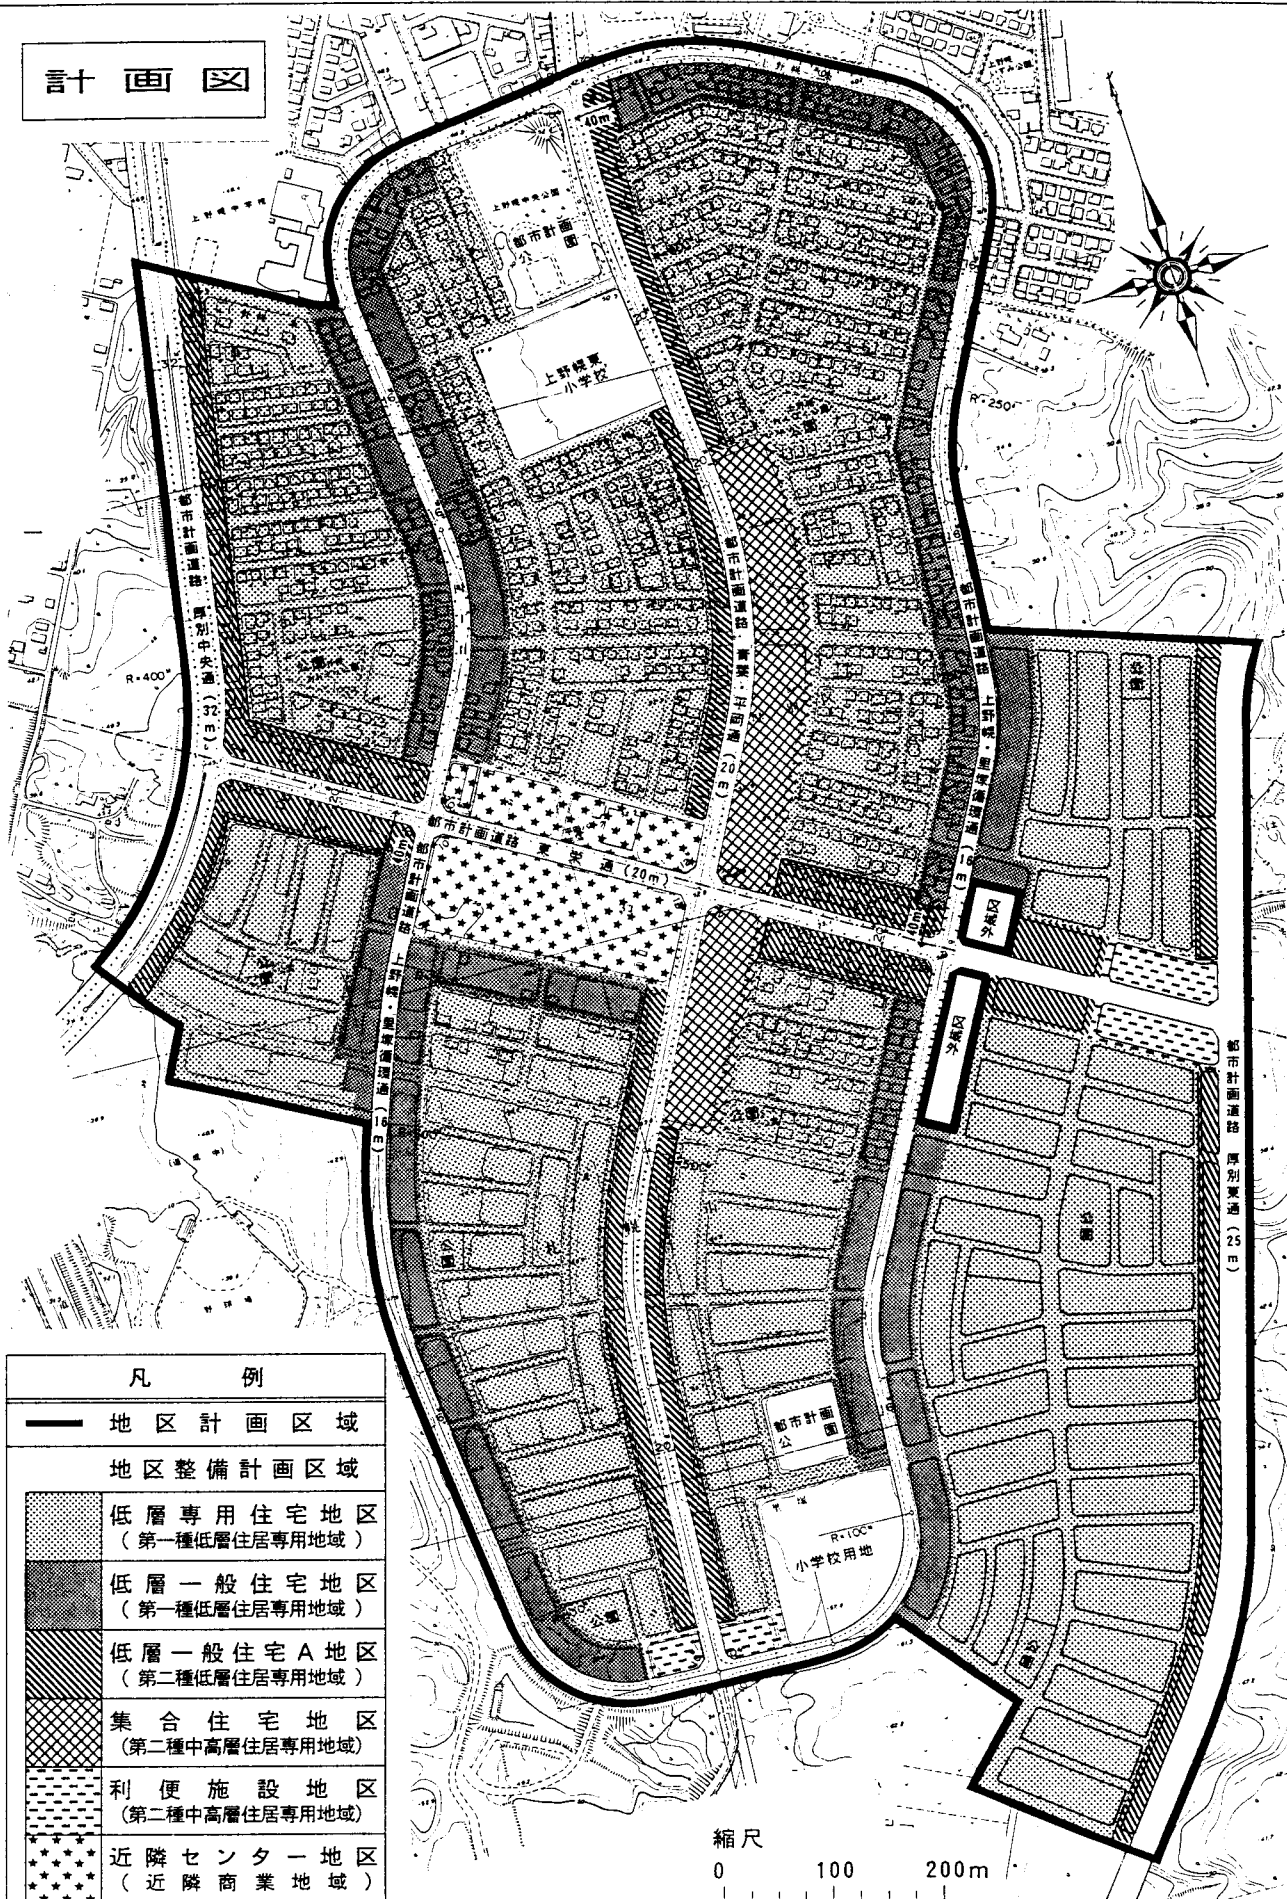

位置図

上野幌中央地区

縮尺 0 500 1000m

札幌圏都市計画 上野幌中央地区 地区計画

計画図

凡 例	
	地区計画区域
	地区整備計画区域
	低層専用住宅地区 (第一種低層住居専用地域)
	低層一般住宅地区 (第一種低層住居専用地域)
	低層一般住宅A地区 (第二種低層住居専用地域)
	集合住宅地区 (第二種中高層住居専用地域)
	便利施設地区 (第二種中高層住居専用地域)
	近隣センター地区 (近隣商業地域)

縮尺
0 100 200m