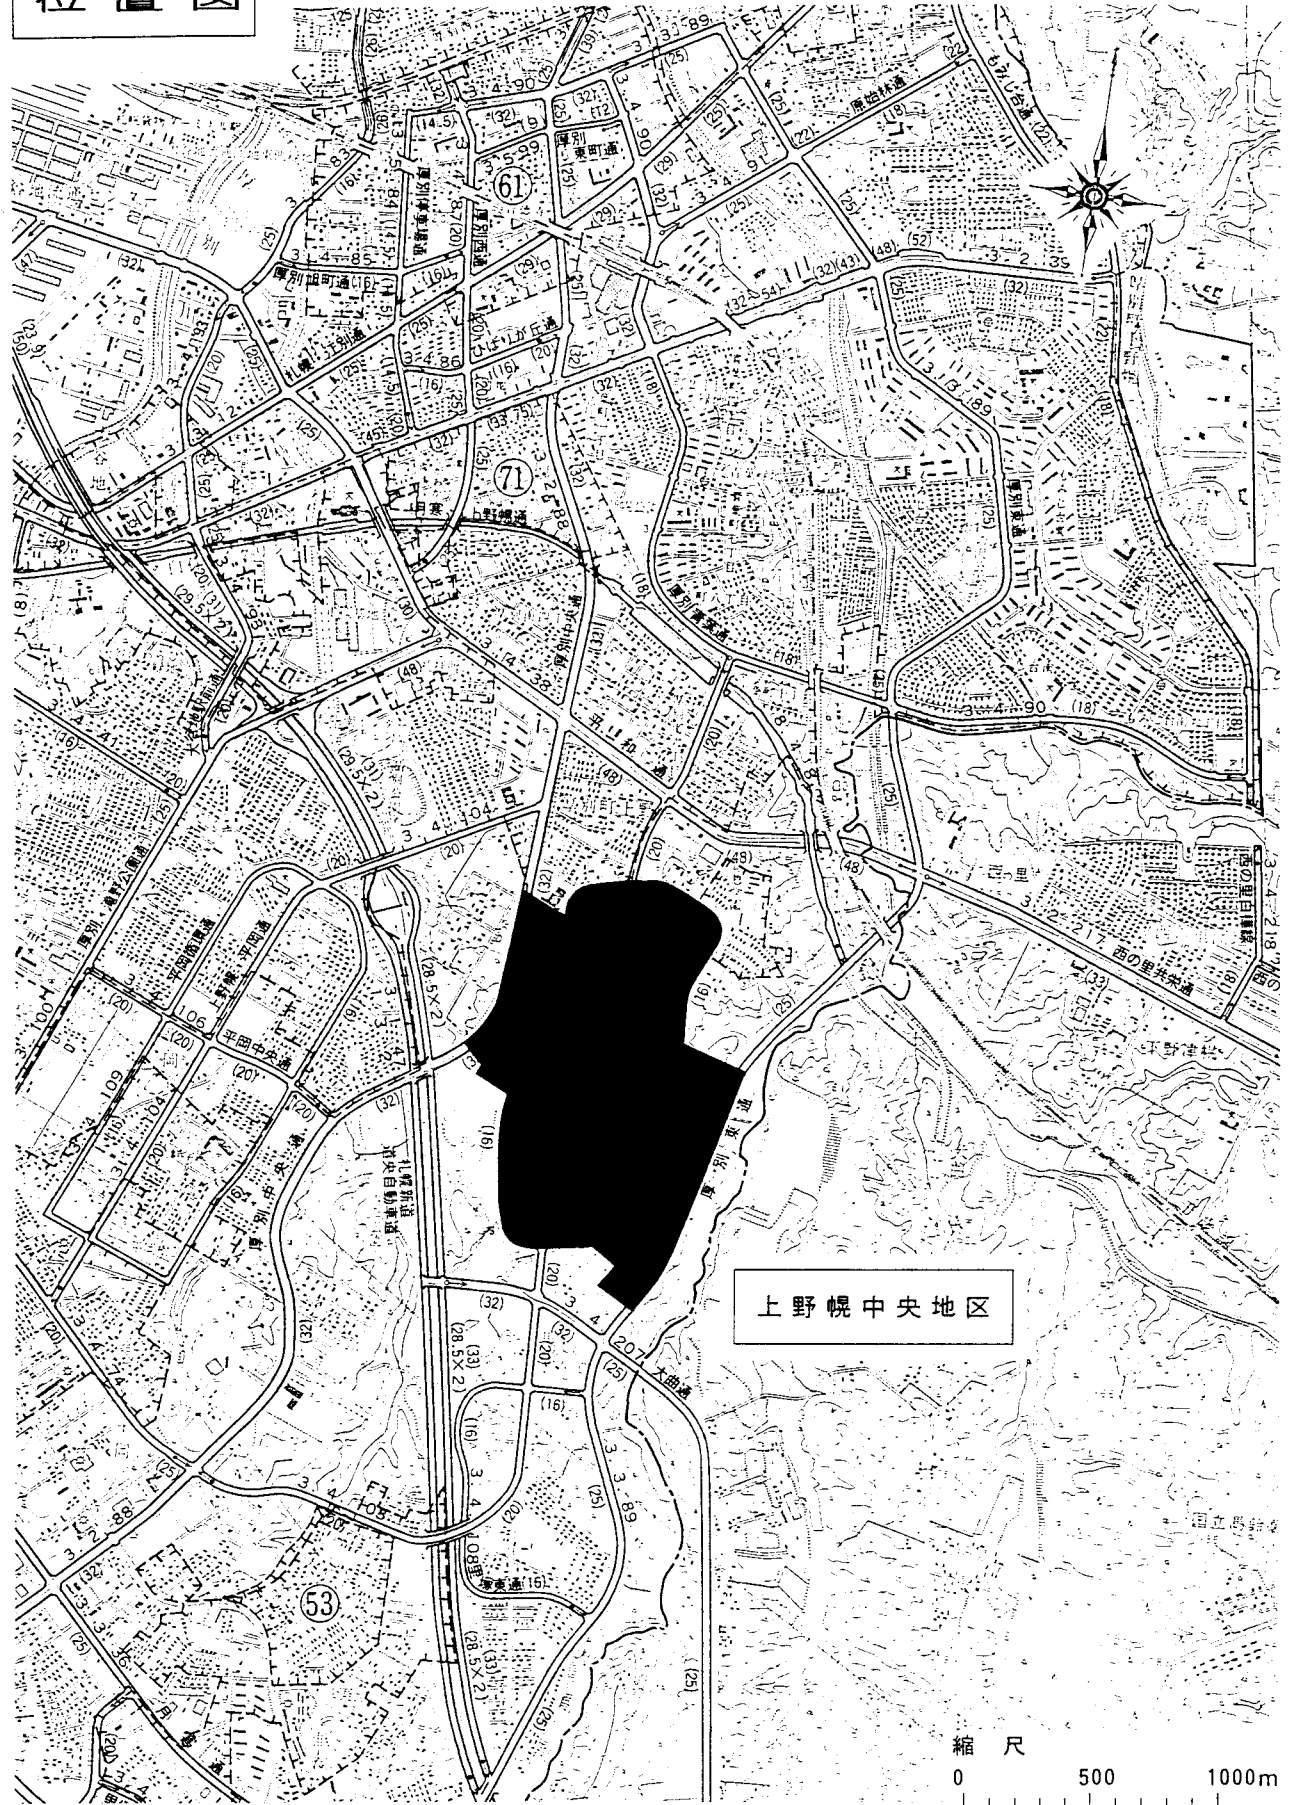

位置図

上野幌中央地区

縮尺 0 500 1000m

札幌圏都市計画 上野幌中央地区 地区計画

計画図

凡 例	
	地区計画区域
	地区整備計画区域
	低層専用住宅地区 (第一種低層住居専用地域)
	低層一般住宅地区 (第一種低層住居専用地域)
	低層一般住宅A地区 (第二種低層住居専用地域)
	集合住宅地区 (第二種中高層住居専用地域)
	便利施設地区 (第二種中高層住居専用地域)
	近隣センター地区 (近隣商業地域)

縮尺
0 100 200m