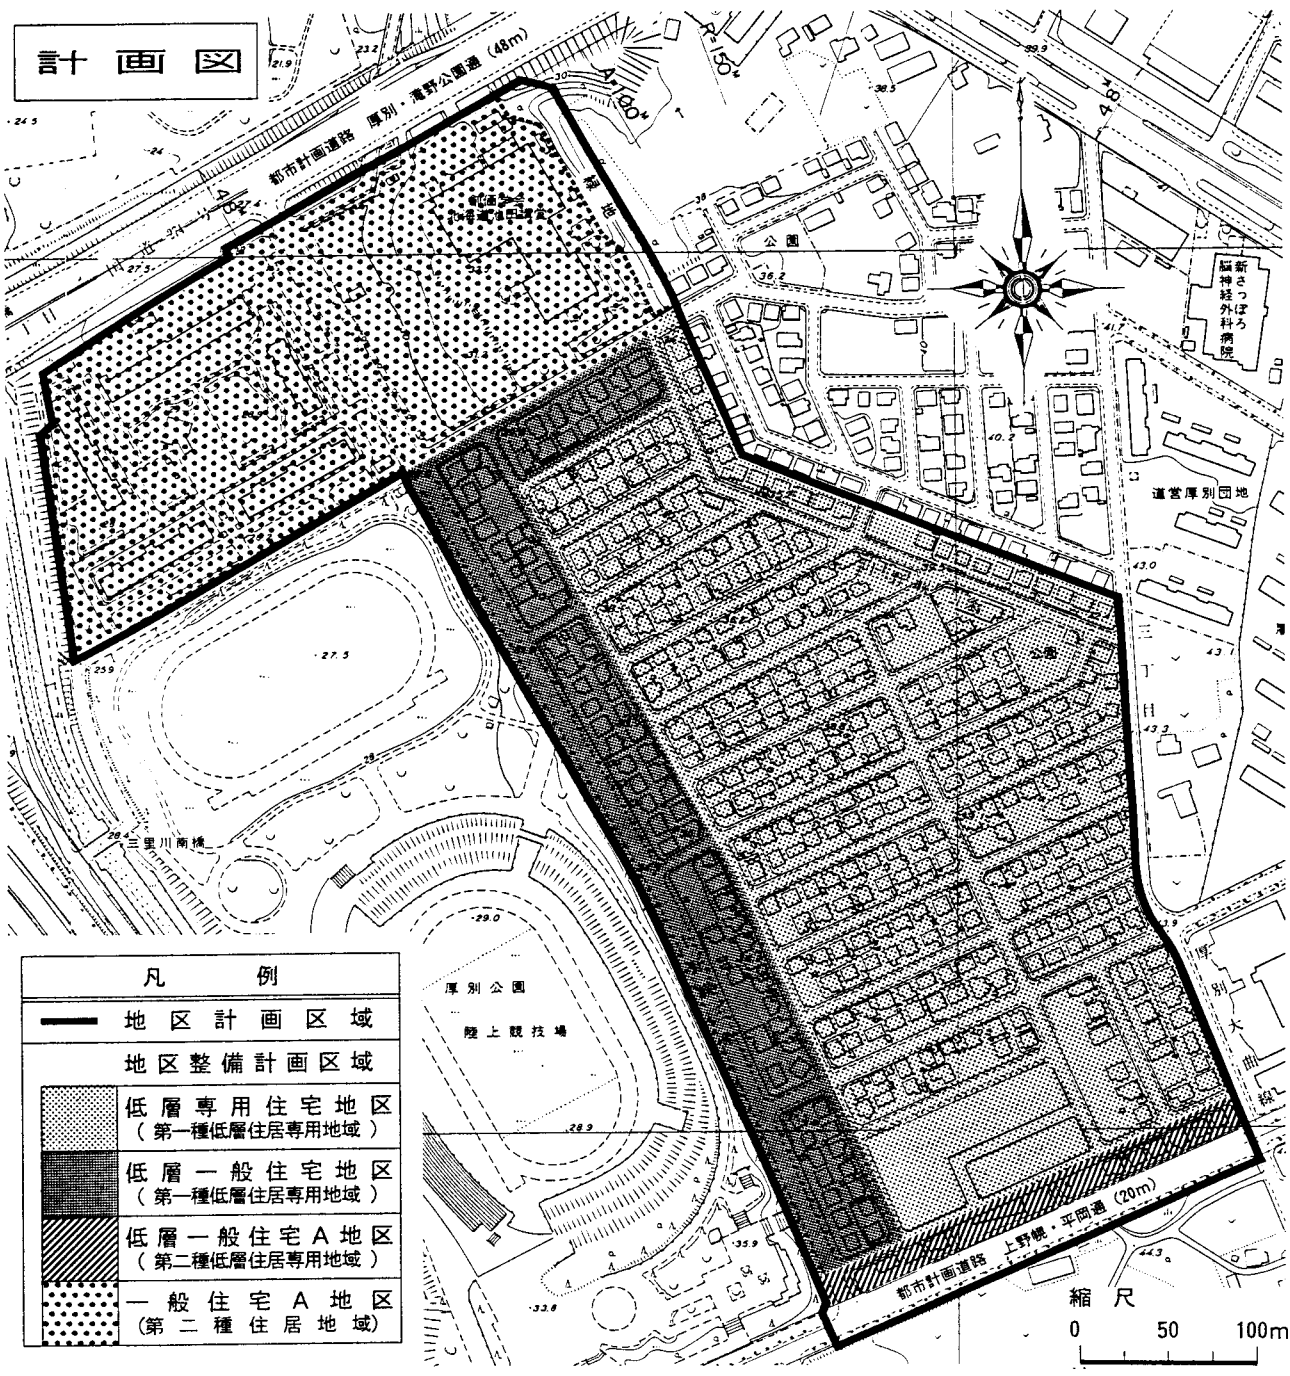

札幌圏都市計画 厚別公園東地区 地区計画

位置図

計画図

凡 例	
	地区計画区域
地区整備計画区域	
	低層専用住宅地区 (第一種低層住居専用地域)
	低層一般住宅地区 (第一種低層住居専用地域)
	低層一般住宅A地区 (第二種低層住居専用地域)
	一般住宅A地区 (第二種住居地域)