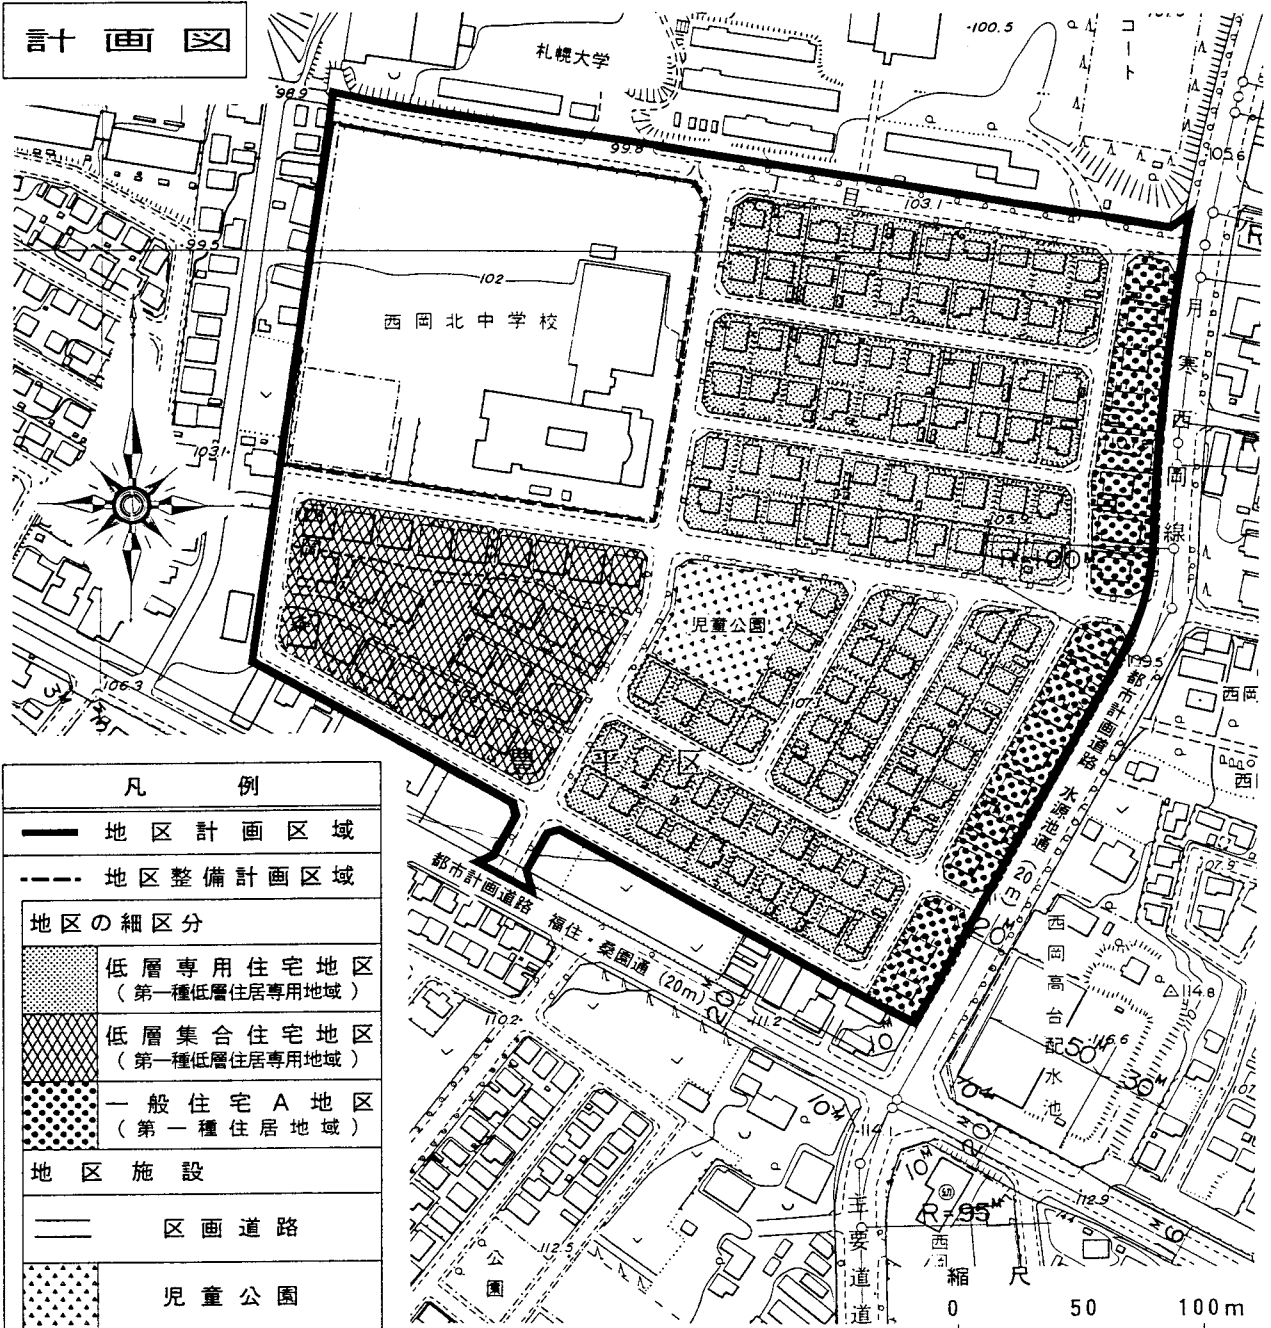

札幌圏都市計画 にしおか望陽台団地 地区計画

位置図

計画図

凡 例	
	地区計画区域
	地区整備計画区域
地区の細区分	
	低層専用住宅地区 (第一種低層住居専用地域)
	低層集合住宅地区 (第一種低層住居専用地域)
	一般住宅A地区 (第一種住居地域)
地区施設	
	区画道路
	児童公園