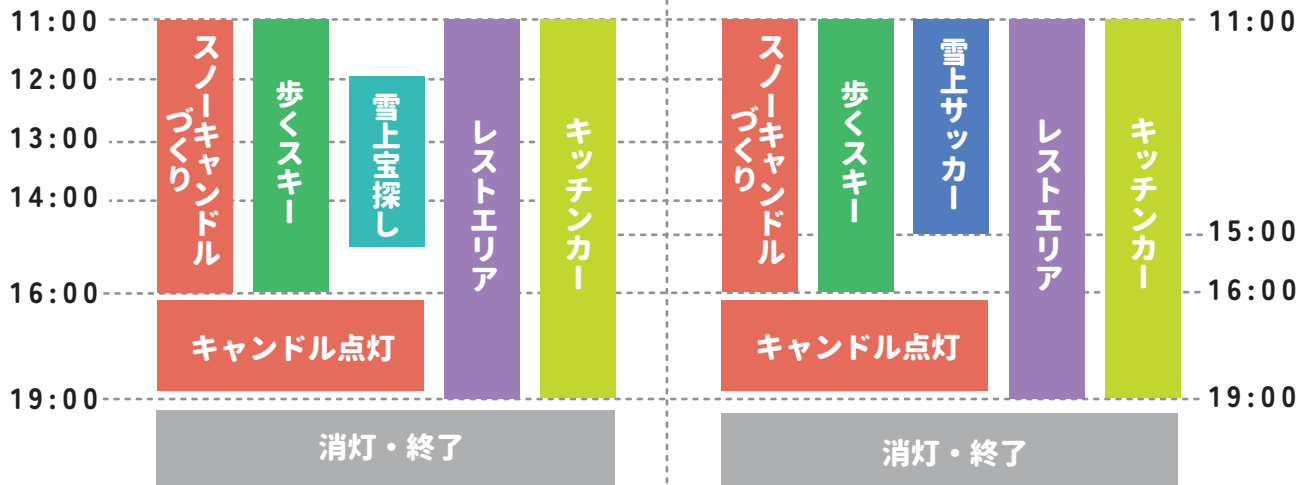

2/10のみ

会場内にある宝を探そう！見つけた人には景品をプレゼント♪

※1回目：12:00～(受付開始 11:30)
2回目：13:00～(受付開始 12:30)
3回目：14:00～(受付開始 13:30)
※参加対象は中学生以下です。

レストエリア

焚き火の灯りを見ながら休憩できる場所もご用意。テイクアウト品を持ち込みもOKです。

キッチンカー

2日間限りのキッチンカーが登場！温かい飲み物や食べ物でほっと一息できます。

雪上サッカー

2/11のみ

地元小学生チームの対決をみんなで応援しよう！北海道コンサドーレ札幌OBもゲストで登場！
※事前申込済みのサッカー少年団同士の試合形式です。12-13時はどなたでもボールを蹴って遊べる時間があります。

※写真はイメージです

※会場内にごみ箱の用意はありませんので、ごみは各自でお持ち帰りください。

❄️タイムスケジュール❄️

2月10日(土)

2月11日(日)