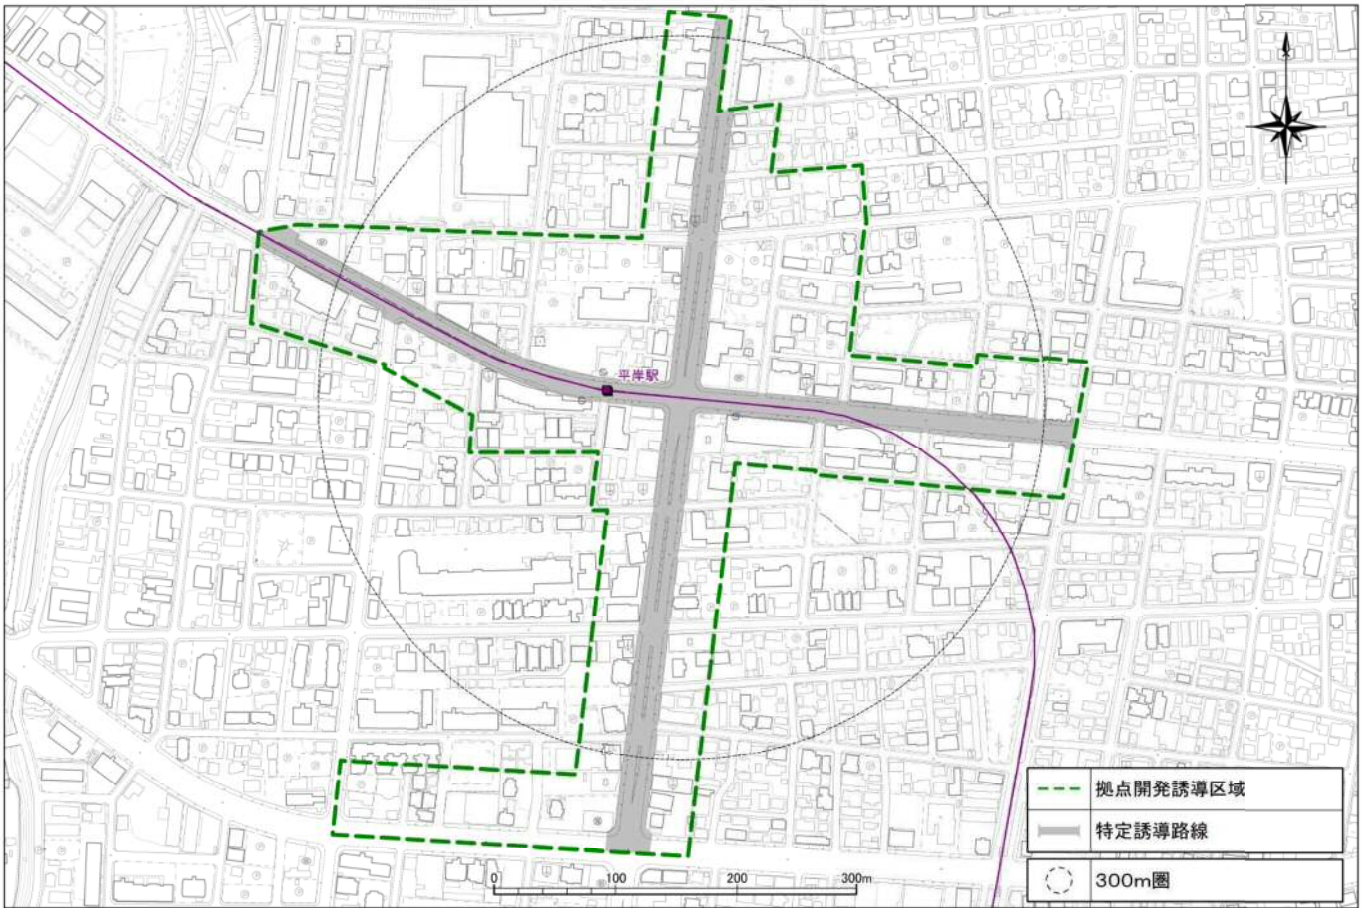

1麻生・新琴似

別図<拠点開発誘導区域及び特定誘導路線・詳細図>

2北24条

3平岸

4澄川

5真駒内

6宮の沢

7 琴似

8 白石

9大谷地

10新さっぽろ

11 栄町

12 光星

13月寒

14福住

15 清田

16 手稲

17 篠路

18 北34条

19北18条

20北12条

21 幌平橋

22 中の島

23南平岸