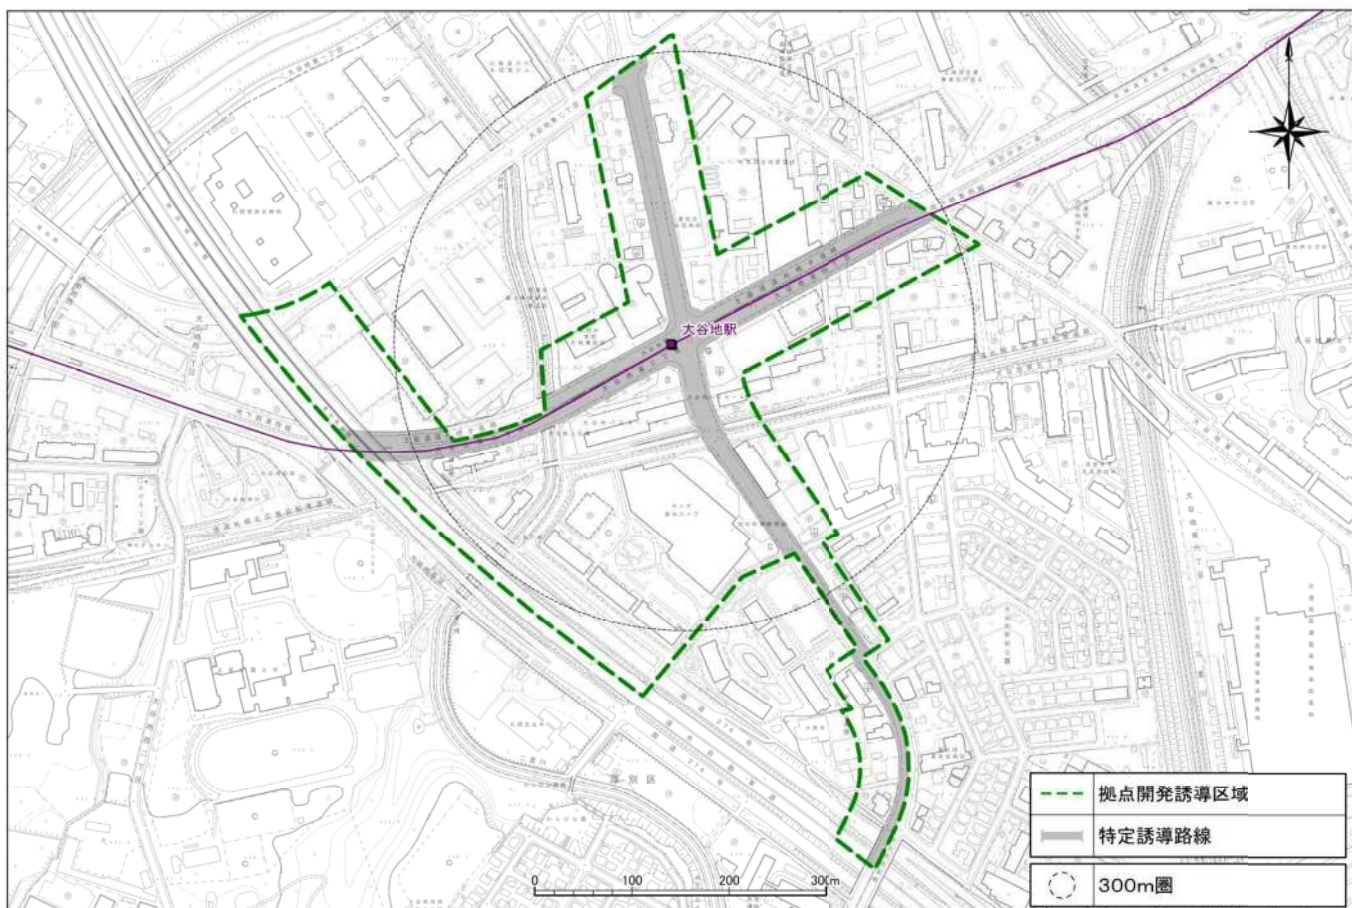

1麻生・新琴似

別図<拠点開発誘導区域及び特定誘導路線・詳細図>

2北24条

3平岸

4澄川

5真駒内

6宮の沢

7 琴似

8 白石

9大谷地

10新さっぽろ

11 栄町

12 光星

13月寒

14福住

15 清田

16 手稲

17 篠路

18 北34条

19北18条

20北12条

21 幌平橋

22 中の島

23南平岸