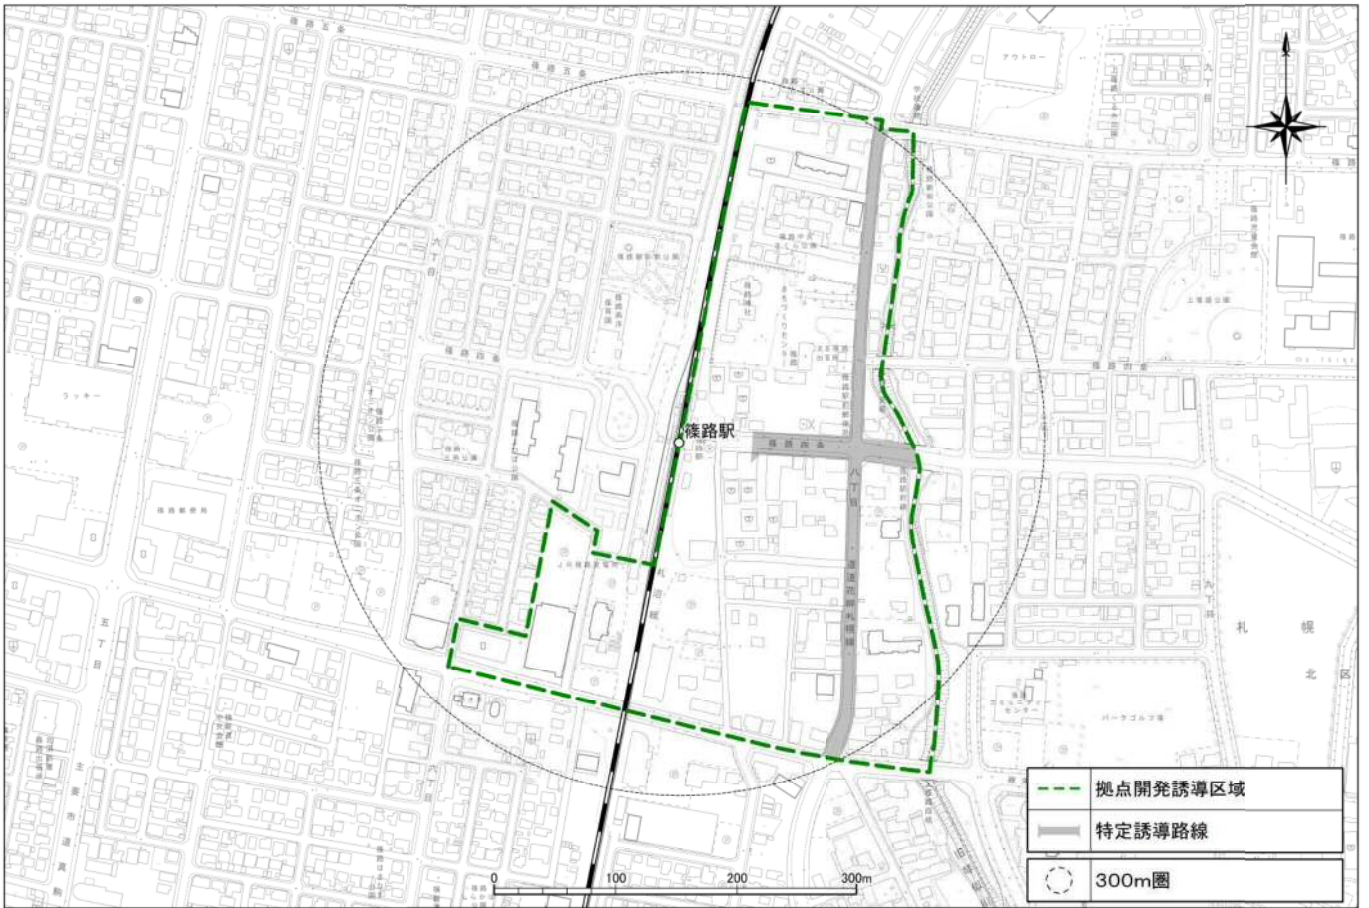

1麻生・新琴似

別図<拠点開発誘導区域及び特定誘導路線・詳細図>

2北24条

3平岸

4澄川

5真駒内

6宮の沢

7 琴似

8 白石

9大谷地

10新さっぽろ

11 栄町

12 光星

13月寒

14福住

15 清田

16 手稲

17 篠路

18 北34条

19北18条

20北12条

21 幌平橋

22 中の島

23南平岸