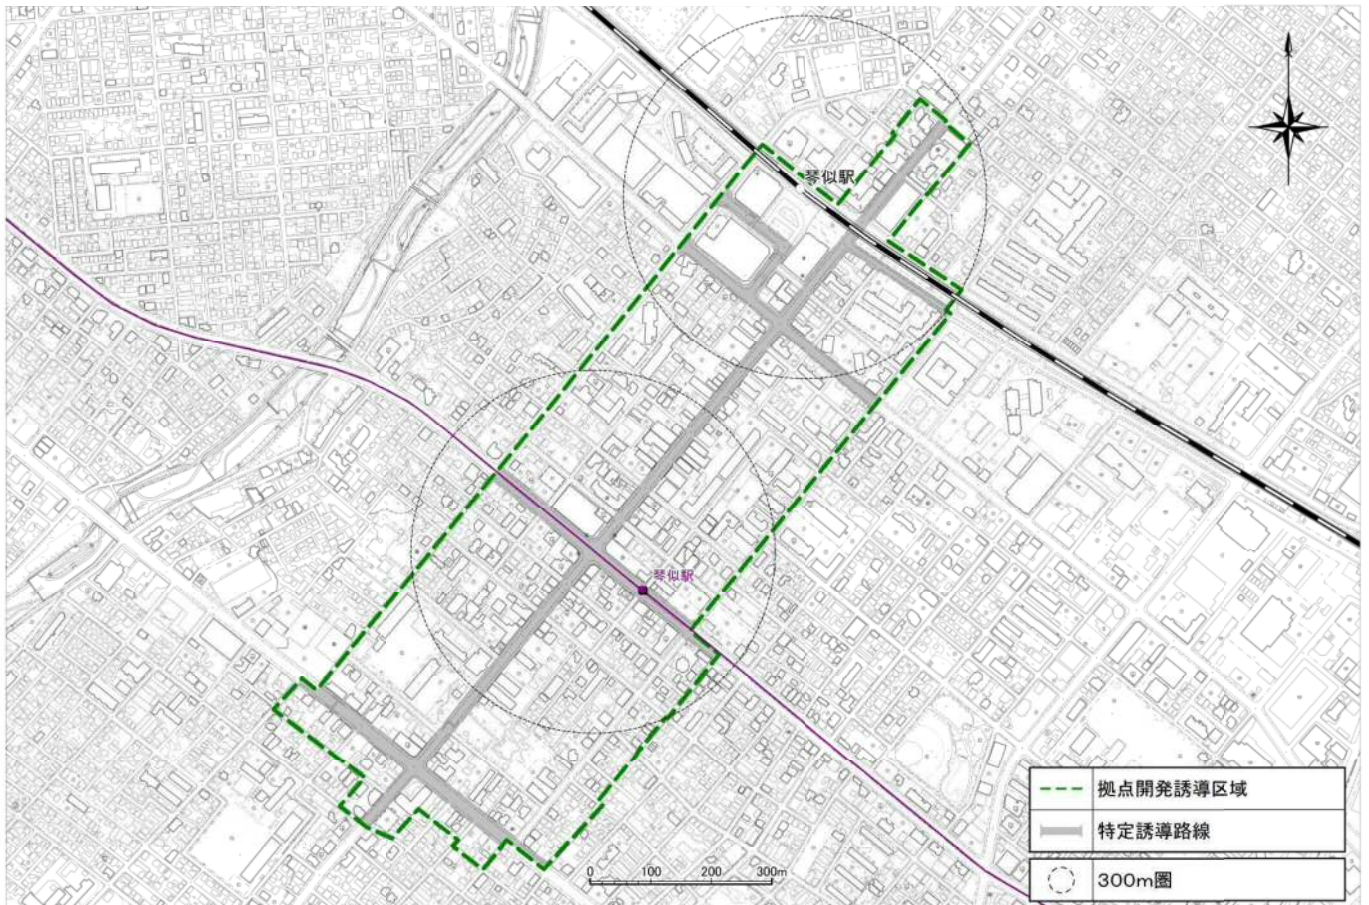

1麻生・新琴似

別図<拠点開発誘導区域及び特定誘導路線・詳細図>

2北24条

3平岸

4澄川

5真駒内

6宮の沢

7 琴似

8 白石

9大谷地

10新さっぽろ

11 栄町

12 光星

13月寒

14福住

15 清田

16 手稲

17 篠路

18 北34条

19北18条

20北12条

21 幌平橋

22 中の島

23南平岸