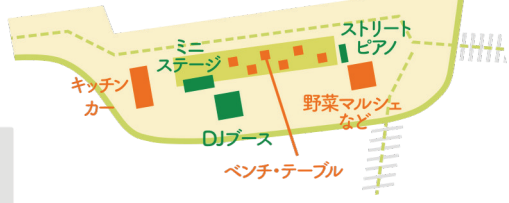

イベント中随時受付中/グラウンド/
参加費 無料
動きやすい服装で参加してください

まち歩き(まこまなび)

真駒内の歴史を学ぶ謎解きしながらまち歩きしましょう!

イベント中随時受付/まこまる受付デスク/
謎解きはLINEの友だち登録が必要です/
参加無料 配布時間10:00~15:00 小さいお子さんは保護者同伴必須

特別開催 プレーパーク

木の玩具部屋で遊んだり、工作の部屋で遊んだり、木工の部屋で遊んだり、くつろぎコーナーで絵本を見てゆっくりしたり、屋外冒険遊び場でも遊べます!

キッチンカー

キッチンカーが大集合! 南区を拠点とした店舗を中心とした食事や軽食、スイーツのキッチンカーがまこまるに集結します。

真駒内駅前のまちづくりについて話そう!

7年後、駅前が変わる!再開発について現在の情報を展示します。住民同士で気軽に感想や意見を話しませんか。いつでもお立ち寄りください(1階多目的室)

まこまる MAP

プレーパークは
雨がふっても
遊べるよ

ミニステージ・野菜の直売・美味しいコーヒーなど

駅前広場 MAP

まこまない MAP

当日9時~18時の間は
車両通行止めいたします

Present!

来場者先着100名に
この夏、真駒内の
街路で収穫した
ドライラベンダーの
ミニギフトをプレゼント

Access

地下鉄南北線
真駒内駅から
歩いてすぐ

駐車場は数に限りがございます
公共交通機関の利用が
おすすめです