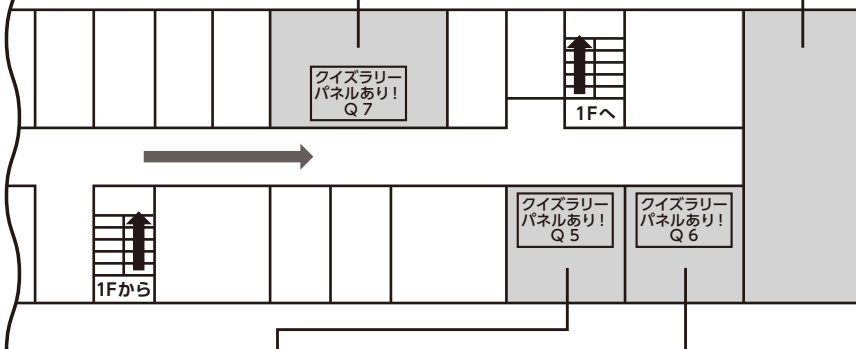

- 注意1) トイレは1階にあります。会場内の水道は飲むことはできません。
注意2) 会場内のストーブには充分お気をつけてください。

立入禁止

- 参加型インスタレーション「いつかの教室」

- 札幌市立大学
南区いきいき
プロジェクト展

1F

- 給食室
(自由に見学できます)

- ワークショップ「作って遊ぼう人形劇」
受付・制作会場

立入禁止