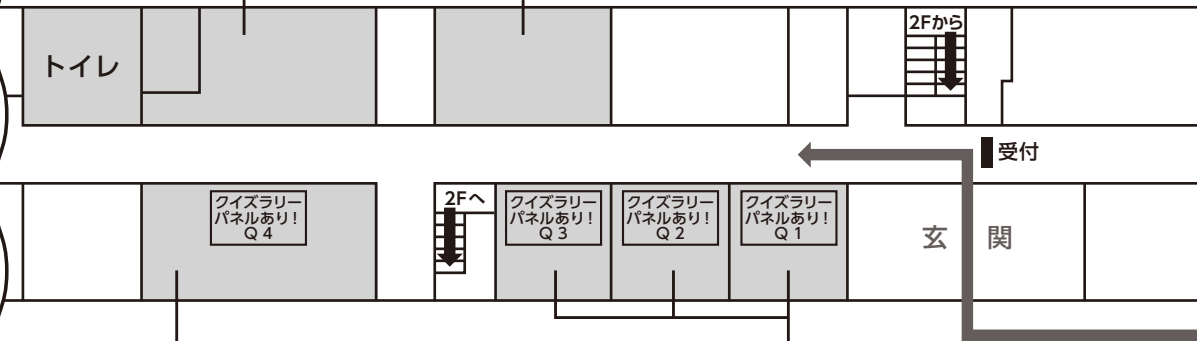

- 注意1) トイレは1階にあります。会場内の水道は飲むことはできません。
注意2) 会場内のストーブには充分お気をつけてください。

立入禁止

- 参加型インスタレーション「いつかの教室」

- 札幌市立大学
南区いきいき
プロジェクト展

1F

- 給食室
(自由に見学できます)

- ワークショップ「作って遊ぼう人形劇」
受付・制作会場

立入禁止