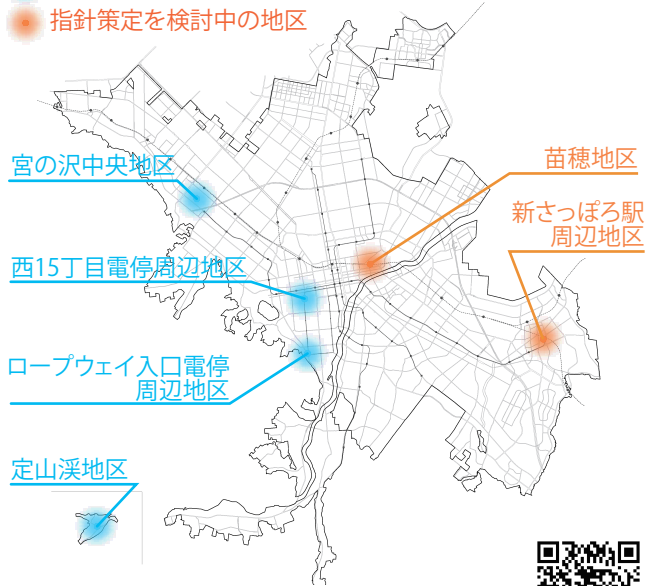

さっぽろ市
02-803-18-2413
30-2-1507

景観まちづくりの取組が広がっています

札幌市では「ロープウェイ入口電停周辺地区」のほか、「西15丁目電停周辺地区」「定山溪地区」「宮の沢中央地区」の計4地区で、景観まちづくり指針(※)を策定し取組を行っています。また、「新さっぽろ駅周辺地区」や「苗穂地区」でも、景観まちづくりの取組の実施に向け、地域の皆さんと検討を進めています。

※景観まちづくり指針とは、地域特性に応じた魅力的な景観形成のための指針のことです。

取組を行っている地区

- 指針策定済みの地区
- 指針策定を検討中の地区

※詳細についてはホームページをご覧ください。

他地区の取組

西15丁目電停周辺地区

イルミネーション

雪あかり

宮の沢中央地区

◀ ラベンダー花植え

▲ ラベンダーを使用したクラフト制作

◀ 地域のシンボルであるラベンダー通り

※詳細についてはホームページをご覧ください。

電停にも地域のカラーを

ロープウェイ入口電停の柵やシェルターには、地域になじむ色として皆さんと協力しながら作成した「地域のカラーパレット」の中から「深緑」と「S・ホワイト」が使用されています。

今後、市電の利用者へ地域のカラーや景観まちづくり活動などを紹介するポスターを設置する予定です。