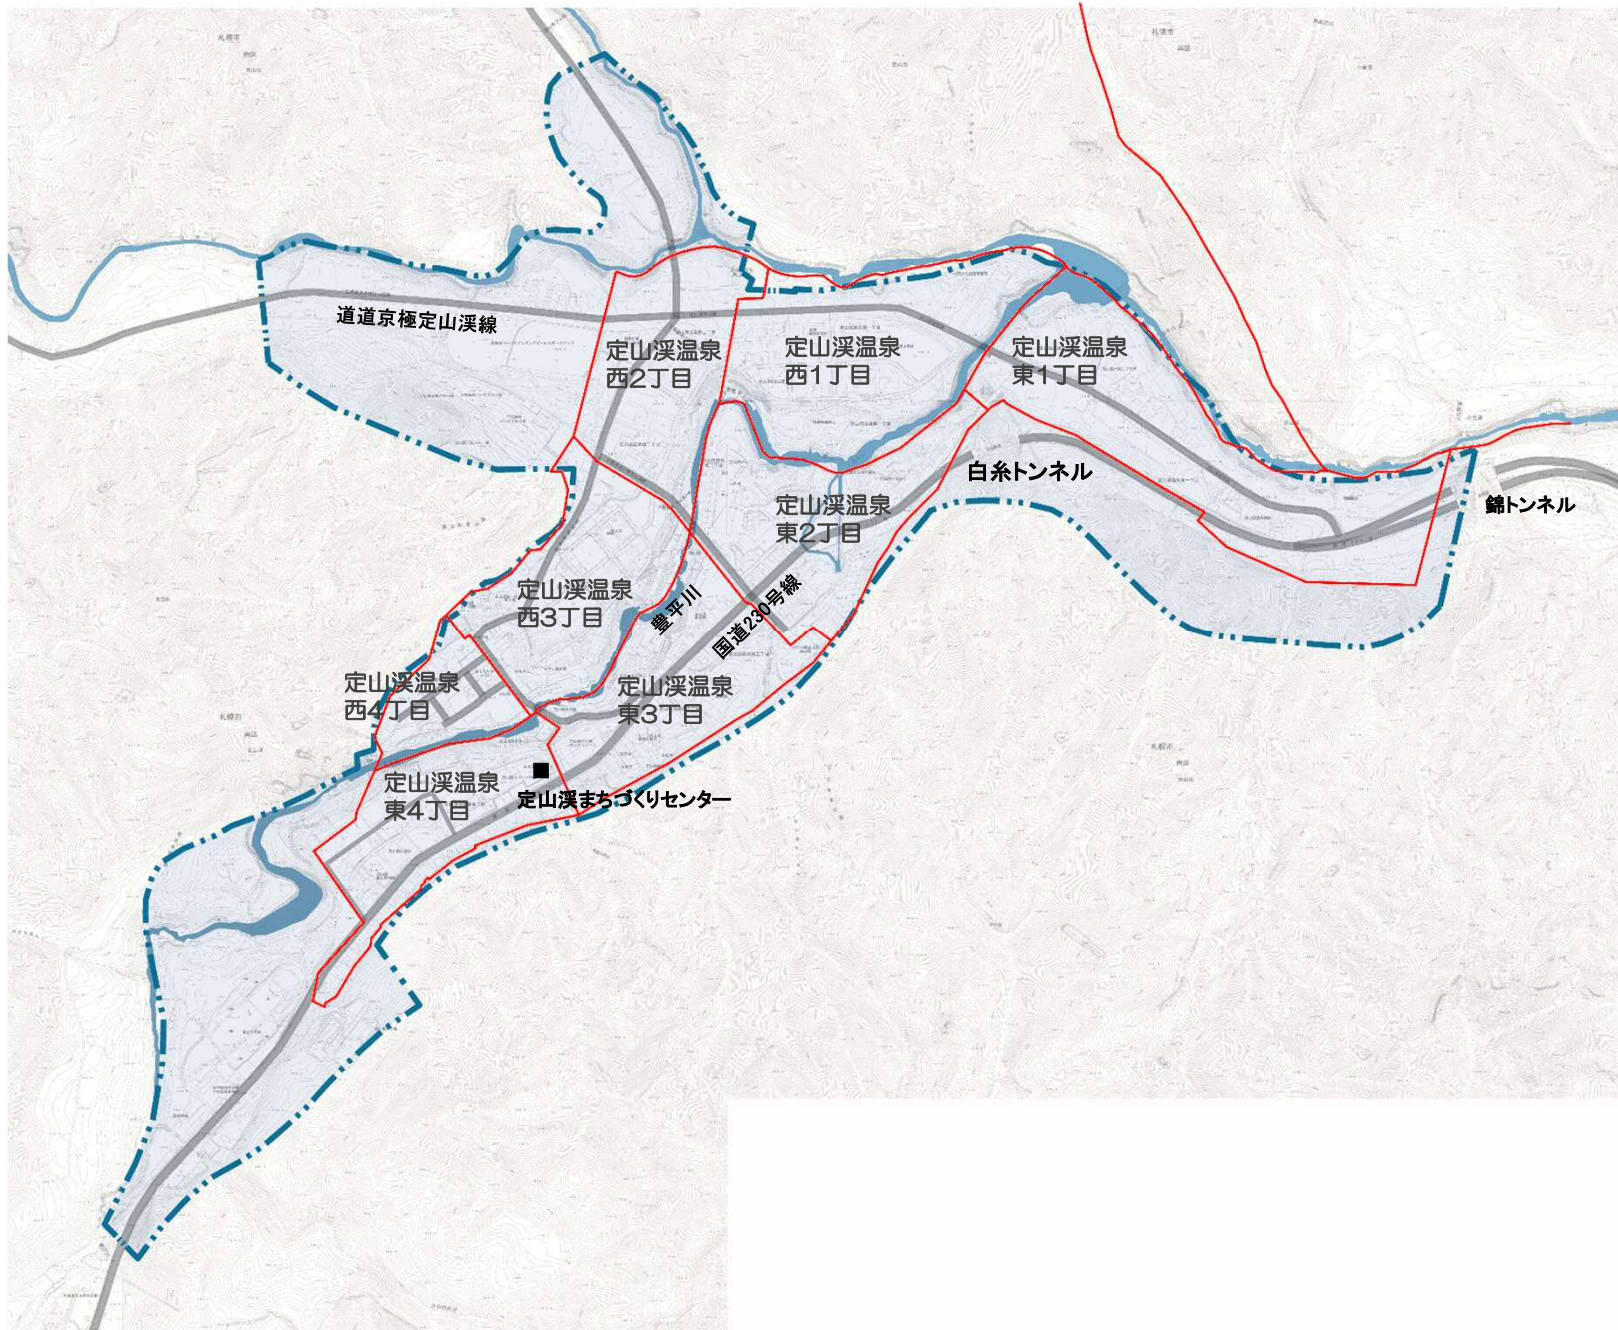

## 地域景観まちづくり団体対象地区の範囲

 : 対象地区(約218ha)

定山溪地区景観まちづくり指針に定める  
景観まちづくり推進区域と同一の範囲

- ・定山溪一区町内会の一部
- ・定山溪二区町内会
- ・定山溪三区町内会
- ・定山溪四区町内会
- ・定山溪五区町内会
- ・定山溪八区町内会の一部