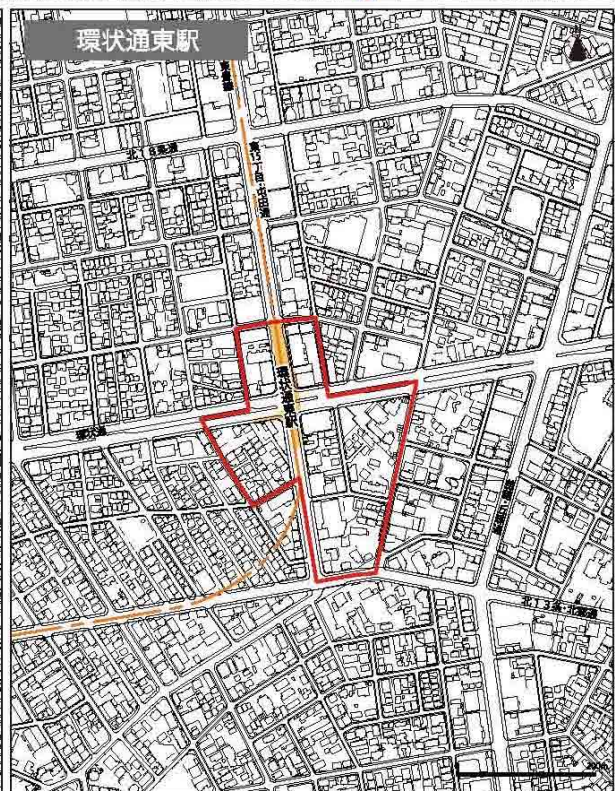

札幌市都市再開発方針 地下鉄駅周辺地区  2号地区

札幌市都市再開発方針 地下鉄駅周辺地区  2号地区

札幌市都市再開発方針 地下鉄駅周辺地区  2号地区

札幌市都市再開発方針 地下鉄駅周辺地区  2号地区

札幌市都市再開発方針 地下鉄駅周辺地区  2号地区

札幌市都市再開発方針 地下鉄駅周辺地区 2号地区

札幌市都市再開発方針 地下鉄駅周辺地区  2号地区

参 考

(旧)札幌圏都市計画

都市再開発方針

【旧札幌圏都市計画都市再開発方針】

1号市街地・整備促進地区・2号再開発促進地区の位置及び区域