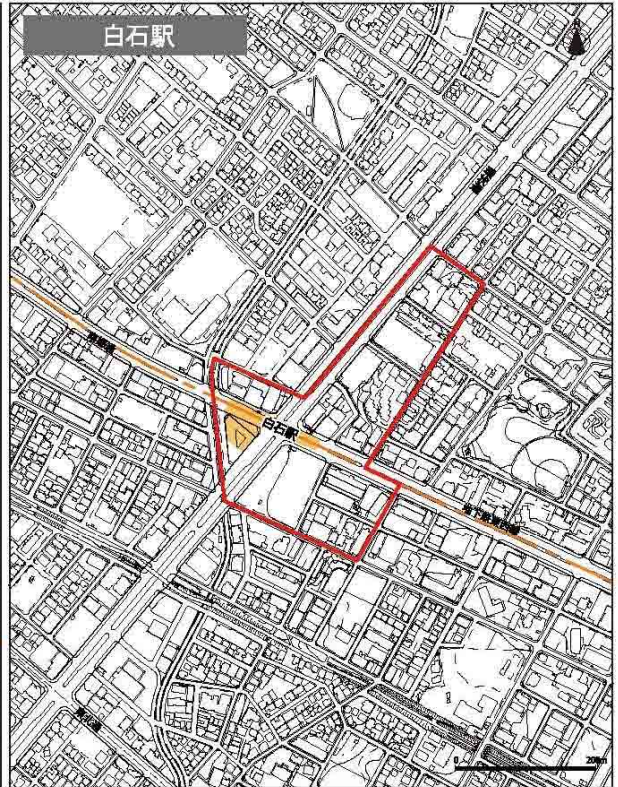

札幌市都市再開発方針 地下鉄駅周辺地区  2号地区

札幌市都市再開発方針 地下鉄駅周辺地区  2号地区

札幌市都市再開発方針 地下鉄駅周辺地区  2号地区

札幌市都市再開発方針 地下鉄駅周辺地区  2号地区

札幌市都市再開発方針 地下鉄駅周辺地区  2号地区

札幌市都市再開発方針 地下鉄駅周辺地区 2号地区

札幌市都市再開発方針 地下鉄駅周辺地区  2号地区

参 考

(旧)札幌圏都市計画

都市再開発方針

【旧札幌圏都市計画都市再開発方針】

1号市街地・整備促進地区・2号再開発促進地区の位置及び区域