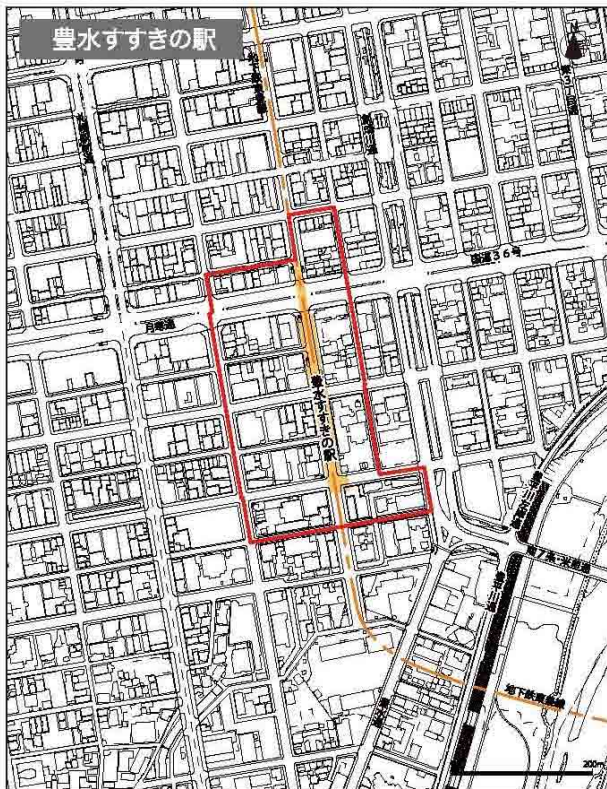

札幌市都市再開発方針 地下鉄駅周辺地区  2号地区

札幌市都市再開発方針 地下鉄駅周辺地区  2号地区

札幌市都市再開発方針 地下鉄駅周辺地区  2号地区

札幌市都市再開発方針 地下鉄駅周辺地区  2号地区

札幌市都市再開発方針 地下鉄駅周辺地区  2号地区

札幌市都市再開発方針 地下鉄駅周辺地区 2号地区

札幌市都市再開発方針 地下鉄駅周辺地区  2号地区

参 考

(旧)札幌圏都市計画

都市再開発方針

【旧札幌圏都市計画都市再開発方針】

1号市街地・整備促進地区・2号再開発促進地区の位置及び区域