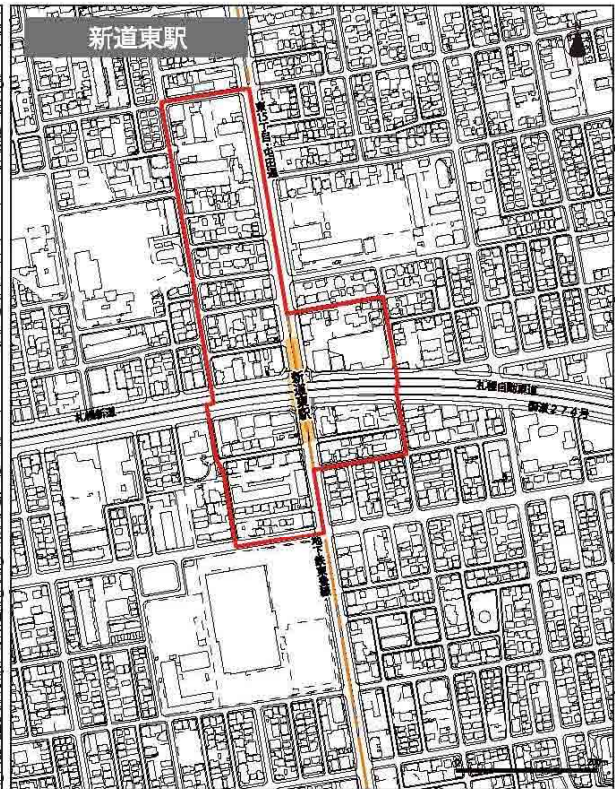

札幌市都市再開発方針 地下鉄駅周辺地区  2号地区

札幌市都市再開発方針 地下鉄駅周辺地区  2号地区

札幌市都市再開発方針 地下鉄駅周辺地区  2号地区

札幌市都市再開発方針 地下鉄駅周辺地区  2号地区

札幌市都市再開発方針 地下鉄駅周辺地区  2号地区

札幌市都市再開発方針 地下鉄駅周辺地区 2号地区

札幌市都市再開発方針 地下鉄駅周辺地区  2号地区

参 考

(旧)札幌圏都市計画

都市再開発方針

【旧札幌圏都市計画都市再開発方針】

1号市街地・整備促進地区・2号再開発促進地区の位置及び区域