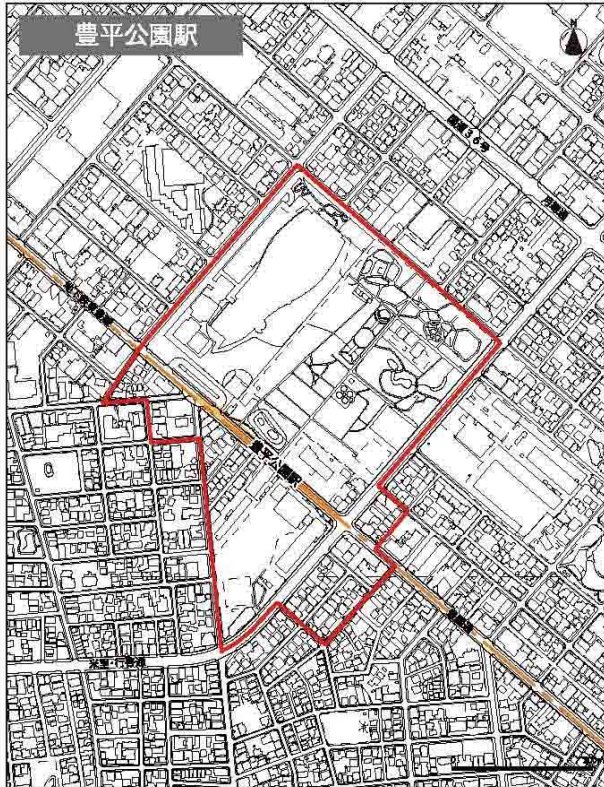

札幌市都市再開発方針 地下鉄駅周辺地区  2号地区

札幌市都市再開発方針 地下鉄駅周辺地区  2号地区

札幌市都市再開発方針 地下鉄駅周辺地区  2号地区

札幌市都市再開発方針 地下鉄駅周辺地区  2号地区

札幌市都市再開発方針 地下鉄駅周辺地区  2号地区

札幌市都市再開発方針 地下鉄駅周辺地区 2号地区

札幌市都市再開発方針 地下鉄駅周辺地区  2号地区

参 考

(旧)札幌圏都市計画

都市再開発方針

【旧札幌圏都市計画都市再開発方針】

1号市街地・整備促進地区・2号再開発促進地区の位置及び区域