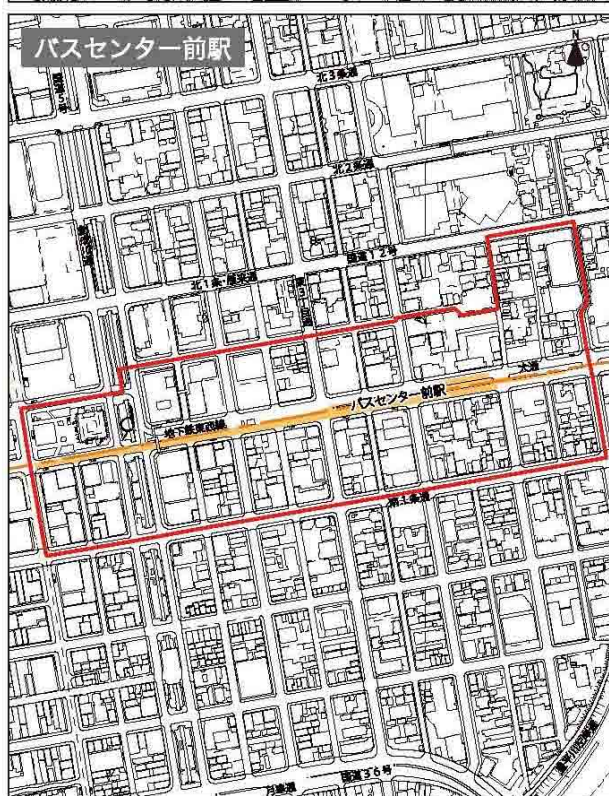

札幌市都市再開発方針 地下鉄駅周辺地区  2号地区

札幌市都市再開発方針 地下鉄駅周辺地区  2号地区

札幌市都市再開発方針 地下鉄駅周辺地区  2号地区

札幌市都市再開発方針 地下鉄駅周辺地区  2号地区

札幌市都市再開発方針 地下鉄駅周辺地区  2号地区

札幌市都市再開発方針 地下鉄駅周辺地区 2号地区

札幌市都市再開発方針 地下鉄駅周辺地区  2号地区

参 考

(旧)札幌圏都市計画

都市再開発方針

【旧札幌圏都市計画都市再開発方針】

1号市街地・整備促進地区・2号再開発促進地区の位置及び区域