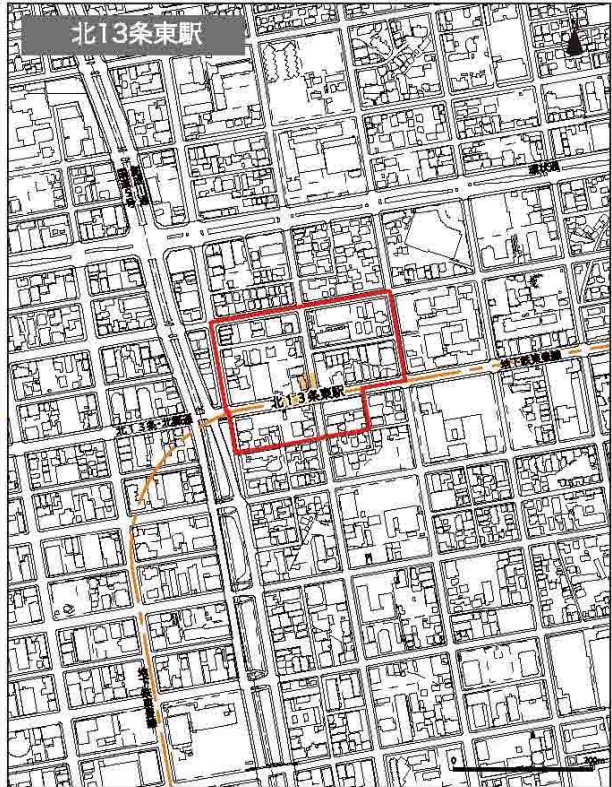

札幌市都市再開発方針 地下鉄駅周辺地区  2号地区

札幌市都市再開発方針 地下鉄駅周辺地区  2号地区

札幌市都市再開発方針 地下鉄駅周辺地区  2号地区

札幌市都市再開発方針 地下鉄駅周辺地区  2号地区

札幌市都市再開発方針 地下鉄駅周辺地区  2号地区

札幌市都市再開発方針 地下鉄駅周辺地区 2号地区

札幌市都市再開発方針 地下鉄駅周辺地区  2号地区

参 考

(旧)札幌圏都市計画

都市再開発方針

【旧札幌圏都市計画都市再開発方針】

1号市街地・整備促進地区・2号再開発促進地区の位置及び区域