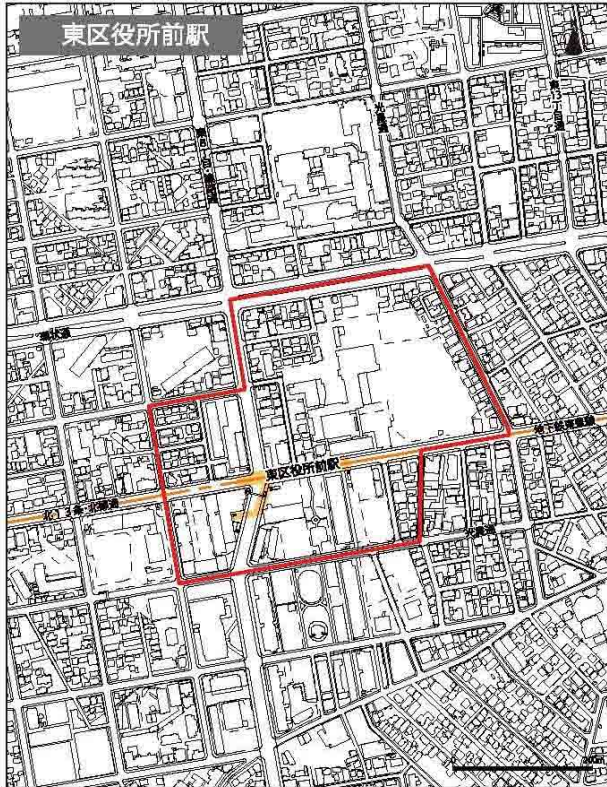

札幌市都市再開発方針 地下鉄駅周辺地区  2号地区

札幌市都市再開発方針 地下鉄駅周辺地区  2号地区

札幌市都市再開発方針 地下鉄駅周辺地区  2号地区

札幌市都市再開発方針 地下鉄駅周辺地区  2号地区

札幌市都市再開発方針 地下鉄駅周辺地区  2号地区

札幌市都市再開発方針 地下鉄駅周辺地区 2号地区

札幌市都市再開発方針 地下鉄駅周辺地区  2号地区

参 考

(旧)札幌圏都市計画

都市再開発方針

【旧札幌圏都市計画都市再開発方針】

1号市街地・整備促進地区・2号再開発促進地区の位置及び区域