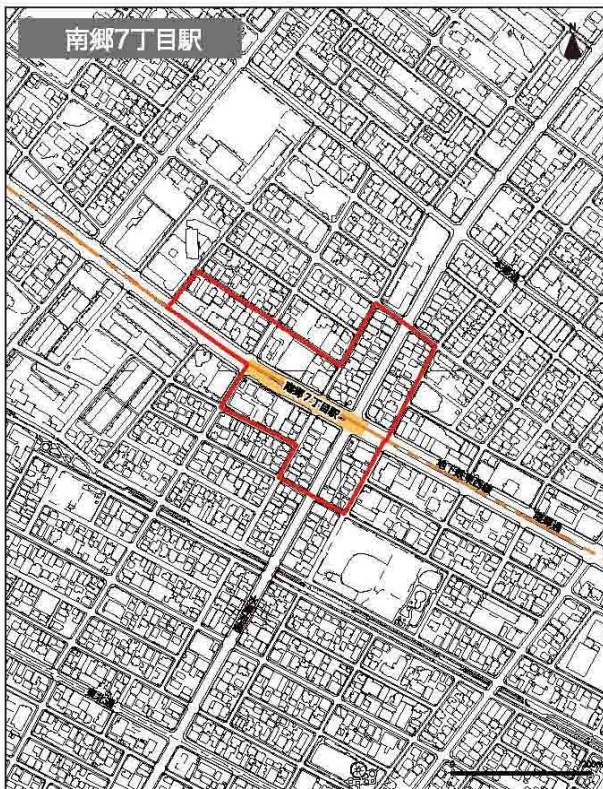

札幌市都市再開発方針 地下鉄駅周辺地区  2号地区

札幌市都市再開発方針 地下鉄駅周辺地区  2号地区

札幌市都市再開発方針 地下鉄駅周辺地区  2号地区

札幌市都市再開発方針 地下鉄駅周辺地区  2号地区

札幌市都市再開発方針 地下鉄駅周辺地区  2号地区

札幌市都市再開発方針 地下鉄駅周辺地区 2号地区

札幌市都市再開発方針 地下鉄駅周辺地区  2号地区

参 考

(旧)札幌圏都市計画

都市再開発方針

【旧札幌圏都市計画都市再開発方針】

1号市街地・整備促進地区・2号再開発促進地区の位置及び区域