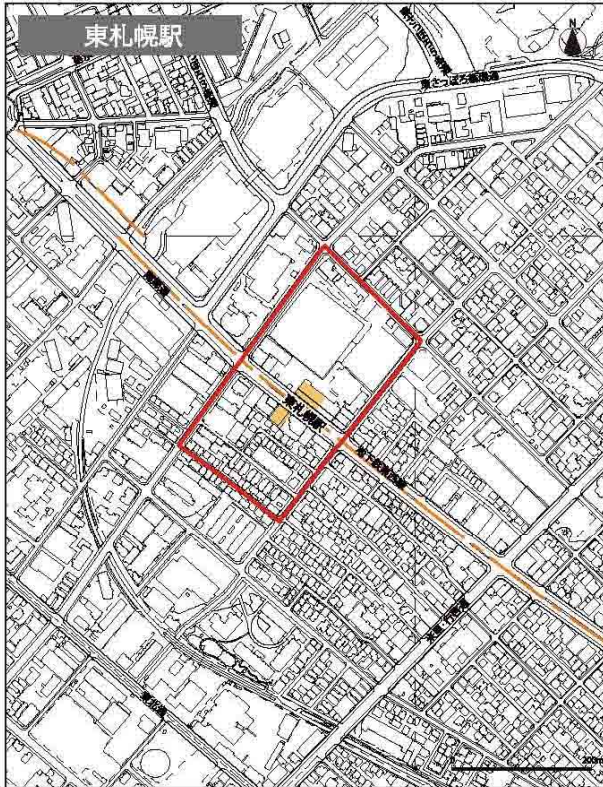

札幌市都市再開発方針 地下鉄駅周辺地区  2号地区

札幌市都市再開発方針 地下鉄駅周辺地区  2号地区

札幌市都市再開発方針 地下鉄駅周辺地区  2号地区

札幌市都市再開発方針 地下鉄駅周辺地区  2号地区

札幌市都市再開発方針 地下鉄駅周辺地区  2号地区

札幌市都市再開発方針 地下鉄駅周辺地区 2号地区

札幌市都市再開発方針 地下鉄駅周辺地区  2号地区

参 考

(旧)札幌圏都市計画

都市再開発方針

【旧札幌圏都市計画都市再開発方針】

1号市街地・整備促進地区・2号再開発促進地区の位置及び区域