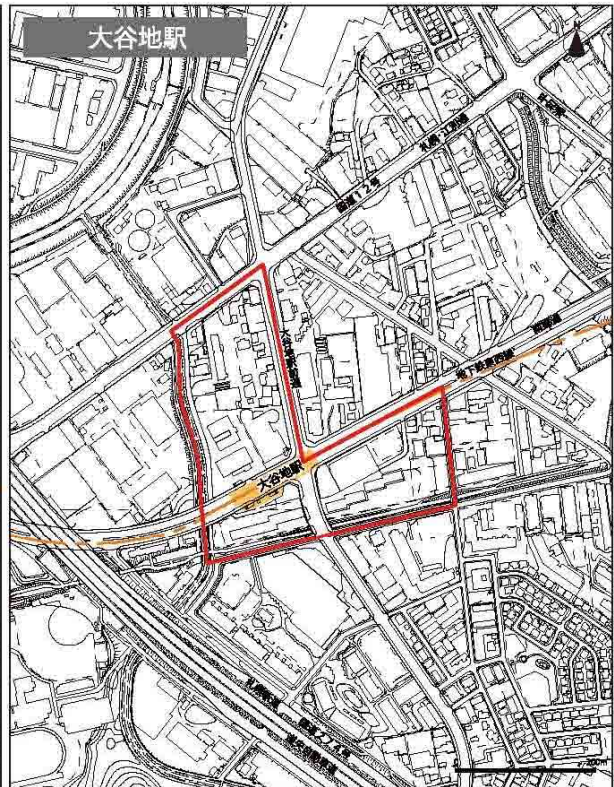

札幌市都市再開発方針 地下鉄駅周辺地区  2号地区

札幌市都市再開発方針 地下鉄駅周辺地区  2号地区

札幌市都市再開発方針 地下鉄駅周辺地区  2号地区

札幌市都市再開発方針 地下鉄駅周辺地区  2号地区

札幌市都市再開発方針 地下鉄駅周辺地区  2号地区

札幌市都市再開発方針 地下鉄駅周辺地区 2号地区

札幌市都市再開発方針 地下鉄駅周辺地区  2号地区

参 考

(旧)札幌圏都市計画

都市再開発方針

【旧札幌圏都市計画都市再開発方針】

1号市街地・整備促進地区・2号再開発促進地区の位置及び区域