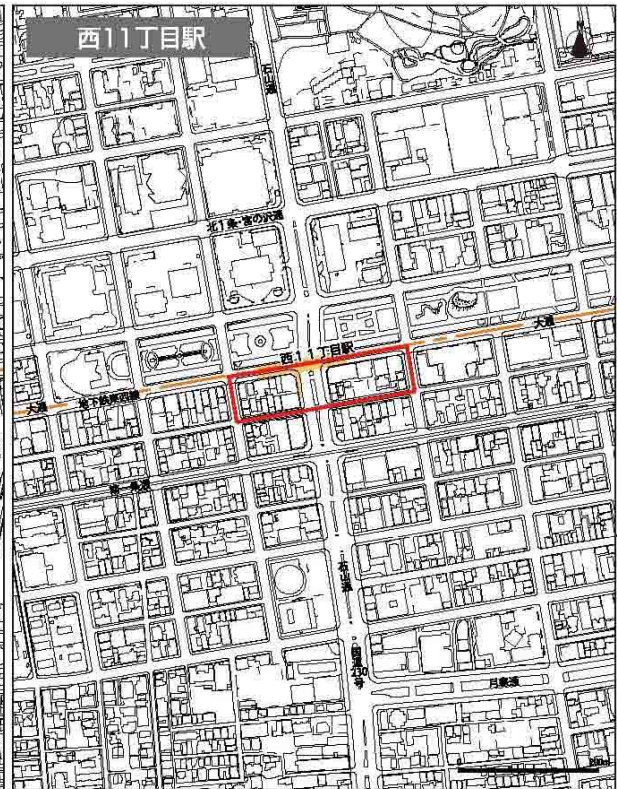

札幌市都市再開発方針 地下鉄駅周辺地区  2号地区

札幌市都市再開発方針 地下鉄駅周辺地区  2号地区

札幌市都市再開発方針 地下鉄駅周辺地区  2号地区

札幌市都市再開発方針 地下鉄駅周辺地区  2号地区

札幌市都市再開発方針 地下鉄駅周辺地区  2号地区

札幌市都市再開発方針 地下鉄駅周辺地区 2号地区

札幌市都市再開発方針 地下鉄駅周辺地区  2号地区

参 考

(旧)札幌圏都市計画

都市再開発方針

【旧札幌圏都市計画都市再開発方針】

1号市街地・整備促進地区・2号再開発促進地区の位置及び区域