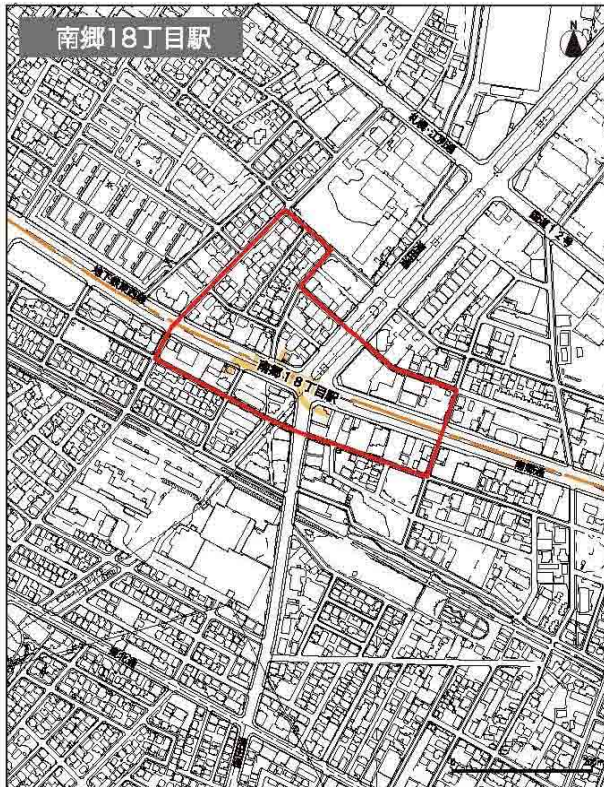

札幌市都市再開発方針 地下鉄駅周辺地区  2号地区

札幌市都市再開発方針 地下鉄駅周辺地区  2号地区

札幌市都市再開発方針 地下鉄駅周辺地区  2号地区

札幌市都市再開発方針 地下鉄駅周辺地区  2号地区

札幌市都市再開発方針 地下鉄駅周辺地区  2号地区

札幌市都市再開発方針 地下鉄駅周辺地区 2号地区

札幌市都市再開発方針 地下鉄駅周辺地区  2号地区

参 考

(旧)札幌圏都市計画

都市再開発方針

【旧札幌圏都市計画都市再開発方針】

1号市街地・整備促進地区・2号再開発促進地区の位置及び区域