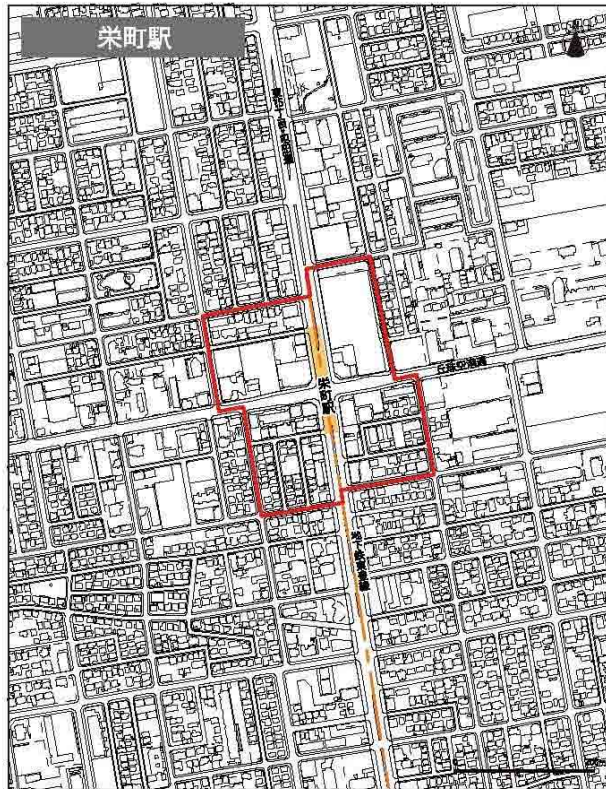

札幌市都市再開発方針 地下鉄駅周辺地区  2号地区

札幌市都市再開発方針 地下鉄駅周辺地区  2号地区

札幌市都市再開発方針 地下鉄駅周辺地区  2号地区

札幌市都市再開発方針 地下鉄駅周辺地区  2号地区

札幌市都市再開発方針 地下鉄駅周辺地区  2号地区

札幌市都市再開発方針 地下鉄駅周辺地区 2号地区

札幌市都市再開発方針 地下鉄駅周辺地区  2号地区

参 考

(旧)札幌圏都市計画

都市再開発方針

【旧札幌圏都市計画都市再開発方針】

1号市街地・整備促進地区・2号再開発促進地区の位置及び区域