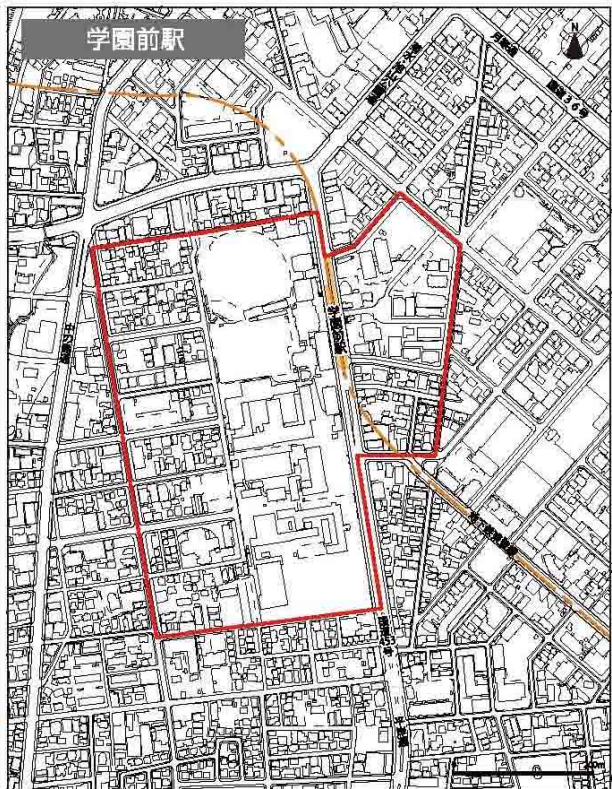

札幌市都市再開発方針 地下鉄駅周辺地区  2号地区

札幌市都市再開発方針 地下鉄駅周辺地区  2号地区

札幌市都市再開発方針 地下鉄駅周辺地区  2号地区

札幌市都市再開発方針 地下鉄駅周辺地区  2号地区

札幌市都市再開発方針 地下鉄駅周辺地区  2号地区

札幌市都市再開発方針 地下鉄駅周辺地区 2号地区

札幌市都市再開発方針 地下鉄駅周辺地区  2号地区

参 考

(旧)札幌圏都市計画

都市再開発方針

【旧札幌圏都市計画都市再開発方針】

1号市街地・整備促進地区・2号再開発促進地区の位置及び区域