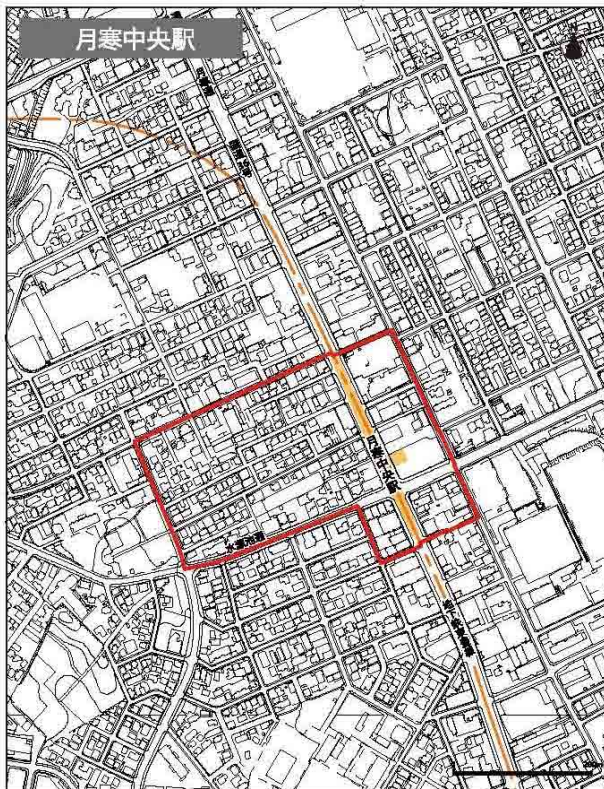

札幌市都市再開発方針 地下鉄駅周辺地区  2号地区

札幌市都市再開発方針 地下鉄駅周辺地区  2号地区

札幌市都市再開発方針 地下鉄駅周辺地区  2号地区

札幌市都市再開発方針 地下鉄駅周辺地区  2号地区

札幌市都市再開発方針 地下鉄駅周辺地区  2号地区

札幌市都市再開発方針 地下鉄駅周辺地区 2号地区

札幌市都市再開発方針 地下鉄駅周辺地区  2号地区

参 考

(旧)札幌圏都市計画

都市再開発方針

【旧札幌圏都市計画都市再開発方針】

1号市街地・整備促進地区・2号再開発促進地区の位置及び区域