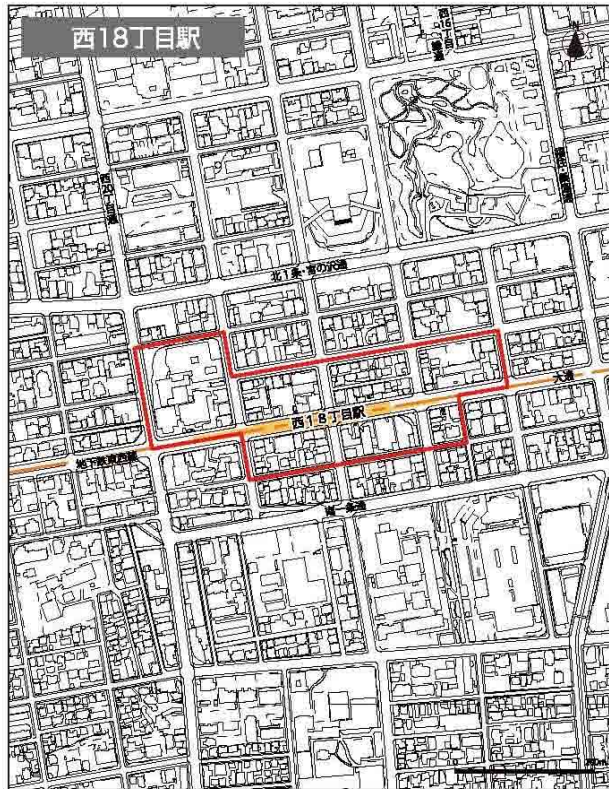

札幌市都市再開発方針 地下鉄駅周辺地区  2号地区

札幌市都市再開発方針 地下鉄駅周辺地区  2号地区

札幌市都市再開発方針 地下鉄駅周辺地区  2号地区

札幌市都市再開発方針 地下鉄駅周辺地区  2号地区

札幌市都市再開発方針 地下鉄駅周辺地区  2号地区

札幌市都市再開発方針 地下鉄駅周辺地区 2号地区

札幌市都市再開発方針 地下鉄駅周辺地区  2号地区

参 考

(旧)札幌圏都市計画

都市再開発方針

【旧札幌圏都市計画都市再開発方針】

1号市街地・整備促進地区・2号再開発促進地区の位置及び区域