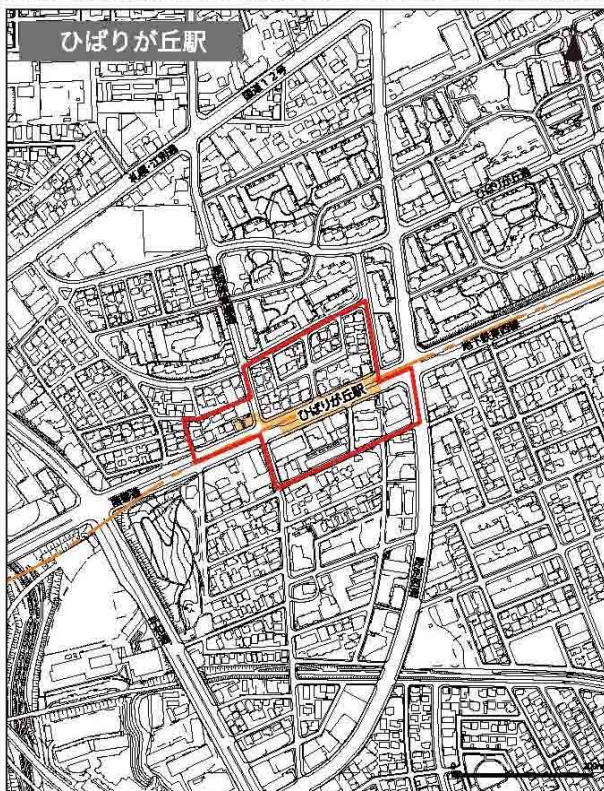

札幌市都市再開発方針 地下鉄駅周辺地区  2号地区

札幌市都市再開発方針 地下鉄駅周辺地区  2号地区

札幌市都市再開発方針 地下鉄駅周辺地区  2号地区

札幌市都市再開発方針 地下鉄駅周辺地区  2号地区

札幌市都市再開発方針 地下鉄駅周辺地区  2号地区

札幌市都市再開発方針 地下鉄駅周辺地区 2号地区

札幌市都市再開発方針 地下鉄駅周辺地区  2号地区

参 考

(旧)札幌圏都市計画

都市再開発方針

【旧札幌圏都市計画都市再開発方針】

1号市街地・整備促進地区・2号再開発促進地区の位置及び区域