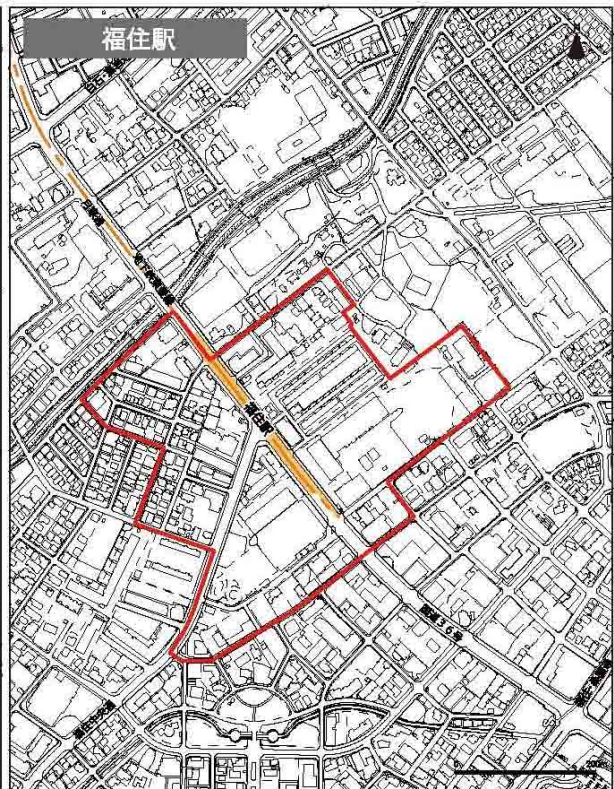

札幌市都市再開発方針 地下鉄駅周辺地区  2号地区

札幌市都市再開発方針 地下鉄駅周辺地区  2号地区

札幌市都市再開発方針 地下鉄駅周辺地区  2号地区

札幌市都市再開発方針 地下鉄駅周辺地区  2号地区

札幌市都市再開発方針 地下鉄駅周辺地区  2号地区

札幌市都市再開発方針 地下鉄駅周辺地区 2号地区

札幌市都市再開発方針 地下鉄駅周辺地区  2号地区

参 考

(旧)札幌圏都市計画

都市再開発方針

【旧札幌圏都市計画都市再開発方針】

1号市街地・整備促進地区・2号再開発促進地区の位置及び区域