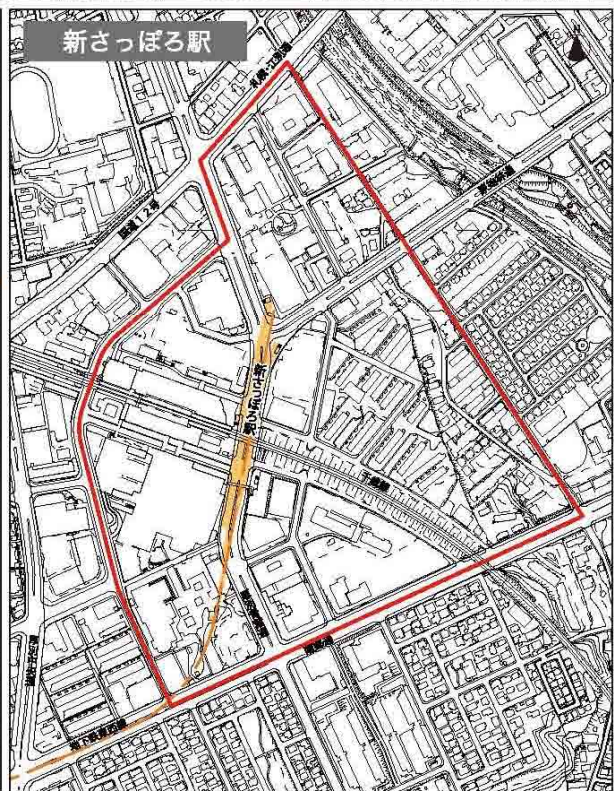

札幌市都市再開発方針 地下鉄駅周辺地区  2号地区

札幌市都市再開発方針 地下鉄駅周辺地区  2号地区

札幌市都市再開発方針 地下鉄駅周辺地区  2号地区

札幌市都市再開発方針 地下鉄駅周辺地区  2号地区

札幌市都市再開発方針 地下鉄駅周辺地区  2号地区

札幌市都市再開発方針 地下鉄駅周辺地区 2号地区

札幌市都市再開発方針 地下鉄駅周辺地区  2号地区

参 考

(旧)札幌圏都市計画

都市再開発方針

【旧札幌圏都市計画都市再開発方針】

1号市街地・整備促進地区・2号再開発促進地区の位置及び区域