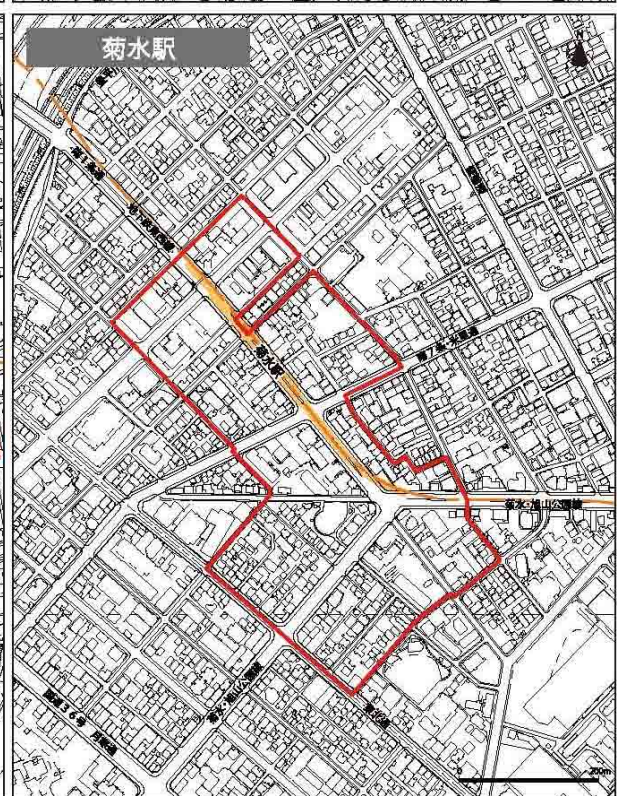

札幌市都市再開発方針 地下鉄駅周辺地区  2号地区

札幌市都市再開発方針 地下鉄駅周辺地区  2号地区

札幌市都市再開発方針 地下鉄駅周辺地区  2号地区

札幌市都市再開発方針 地下鉄駅周辺地区  2号地区

札幌市都市再開発方針 地下鉄駅周辺地区  2号地区

札幌市都市再開発方針 地下鉄駅周辺地区 2号地区

札幌市都市再開発方針 地下鉄駅周辺地区  2号地区

参 考

(旧)札幌圏都市計画

都市再開発方針

【旧札幌圏都市計画都市再開発方針】

1号市街地・整備促進地区・2号再開発促進地区の位置及び区域