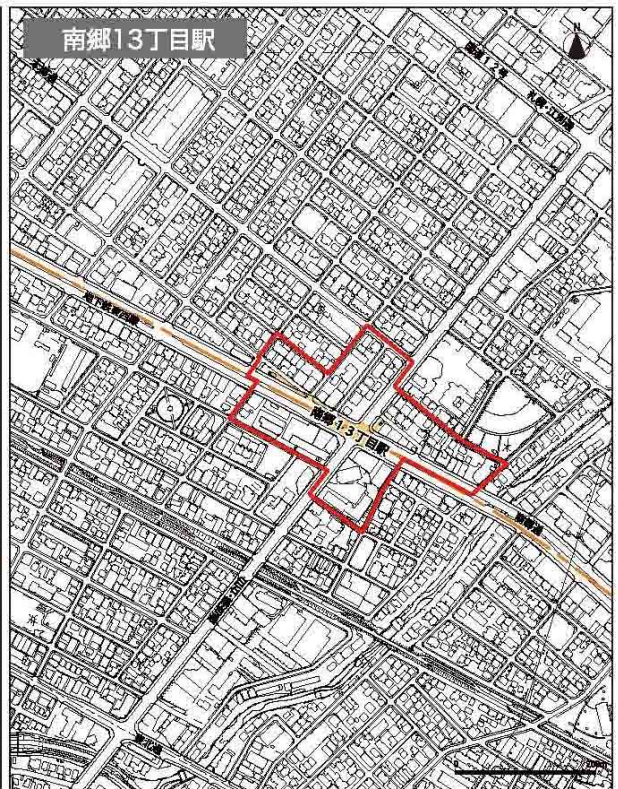

札幌市都市再開発方針 地下鉄駅周辺地区  2号地区

札幌市都市再開発方針 地下鉄駅周辺地区  2号地区

札幌市都市再開発方針 地下鉄駅周辺地区  2号地区

札幌市都市再開発方針 地下鉄駅周辺地区  2号地区

札幌市都市再開発方針 地下鉄駅周辺地区  2号地区

札幌市都市再開発方針 地下鉄駅周辺地区 2号地区

札幌市都市再開発方針 地下鉄駅周辺地区  2号地区

参 考

(旧)札幌圏都市計画

都市再開発方針

【旧札幌圏都市計画都市再開発方針】

1号市街地・整備促進地区・2号再開発促進地区の位置及び区域