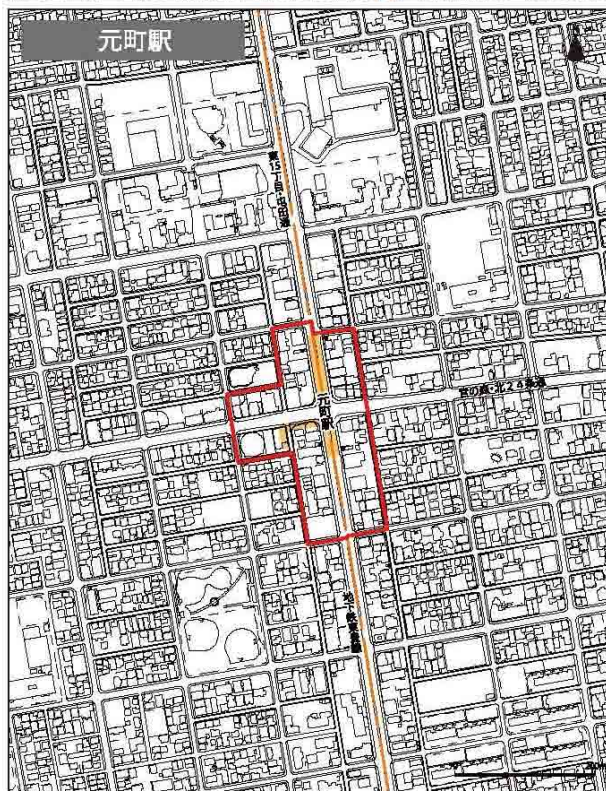

札幌市都市再開発方針 地下鉄駅周辺地区  2号地区

札幌市都市再開発方針 地下鉄駅周辺地区  2号地区

札幌市都市再開発方針 地下鉄駅周辺地区  2号地区

札幌市都市再開発方針 地下鉄駅周辺地区  2号地区

札幌市都市再開発方針 地下鉄駅周辺地区  2号地区

札幌市都市再開発方針 地下鉄駅周辺地区 2号地区

札幌市都市再開発方針 地下鉄駅周辺地区  2号地区

参 考

(旧)札幌圏都市計画

都市再開発方針

【旧札幌圏都市計画都市再開発方針】

1号市街地・整備促進地区・2号再開発促進地区の位置及び区域