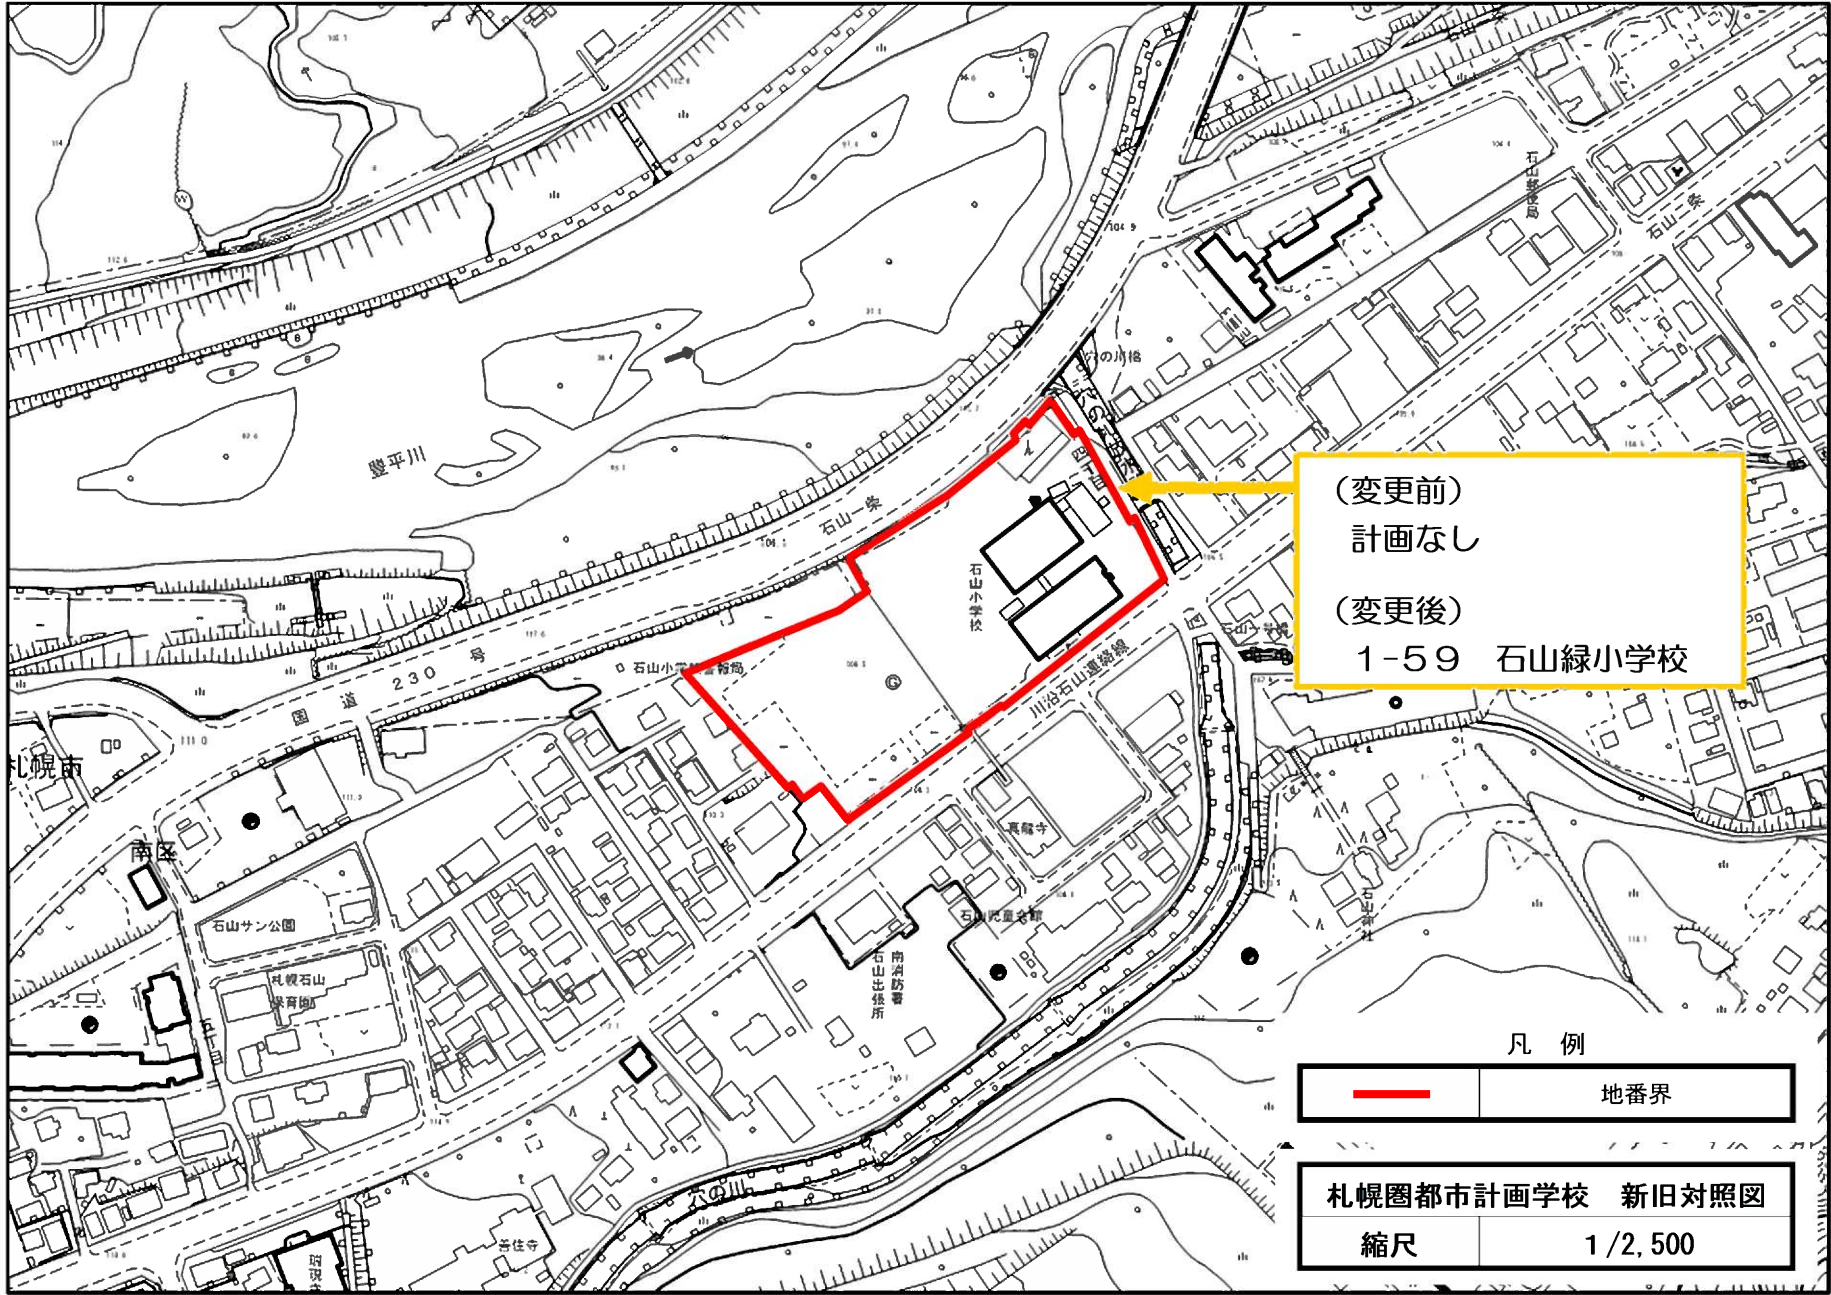

(変更前)
計画なし

(変更後)
1-59 石山緑小学校

凡例

	地番界

札幌圏都市計画学校 新旧対照図	
縮尺	1 / 2,500