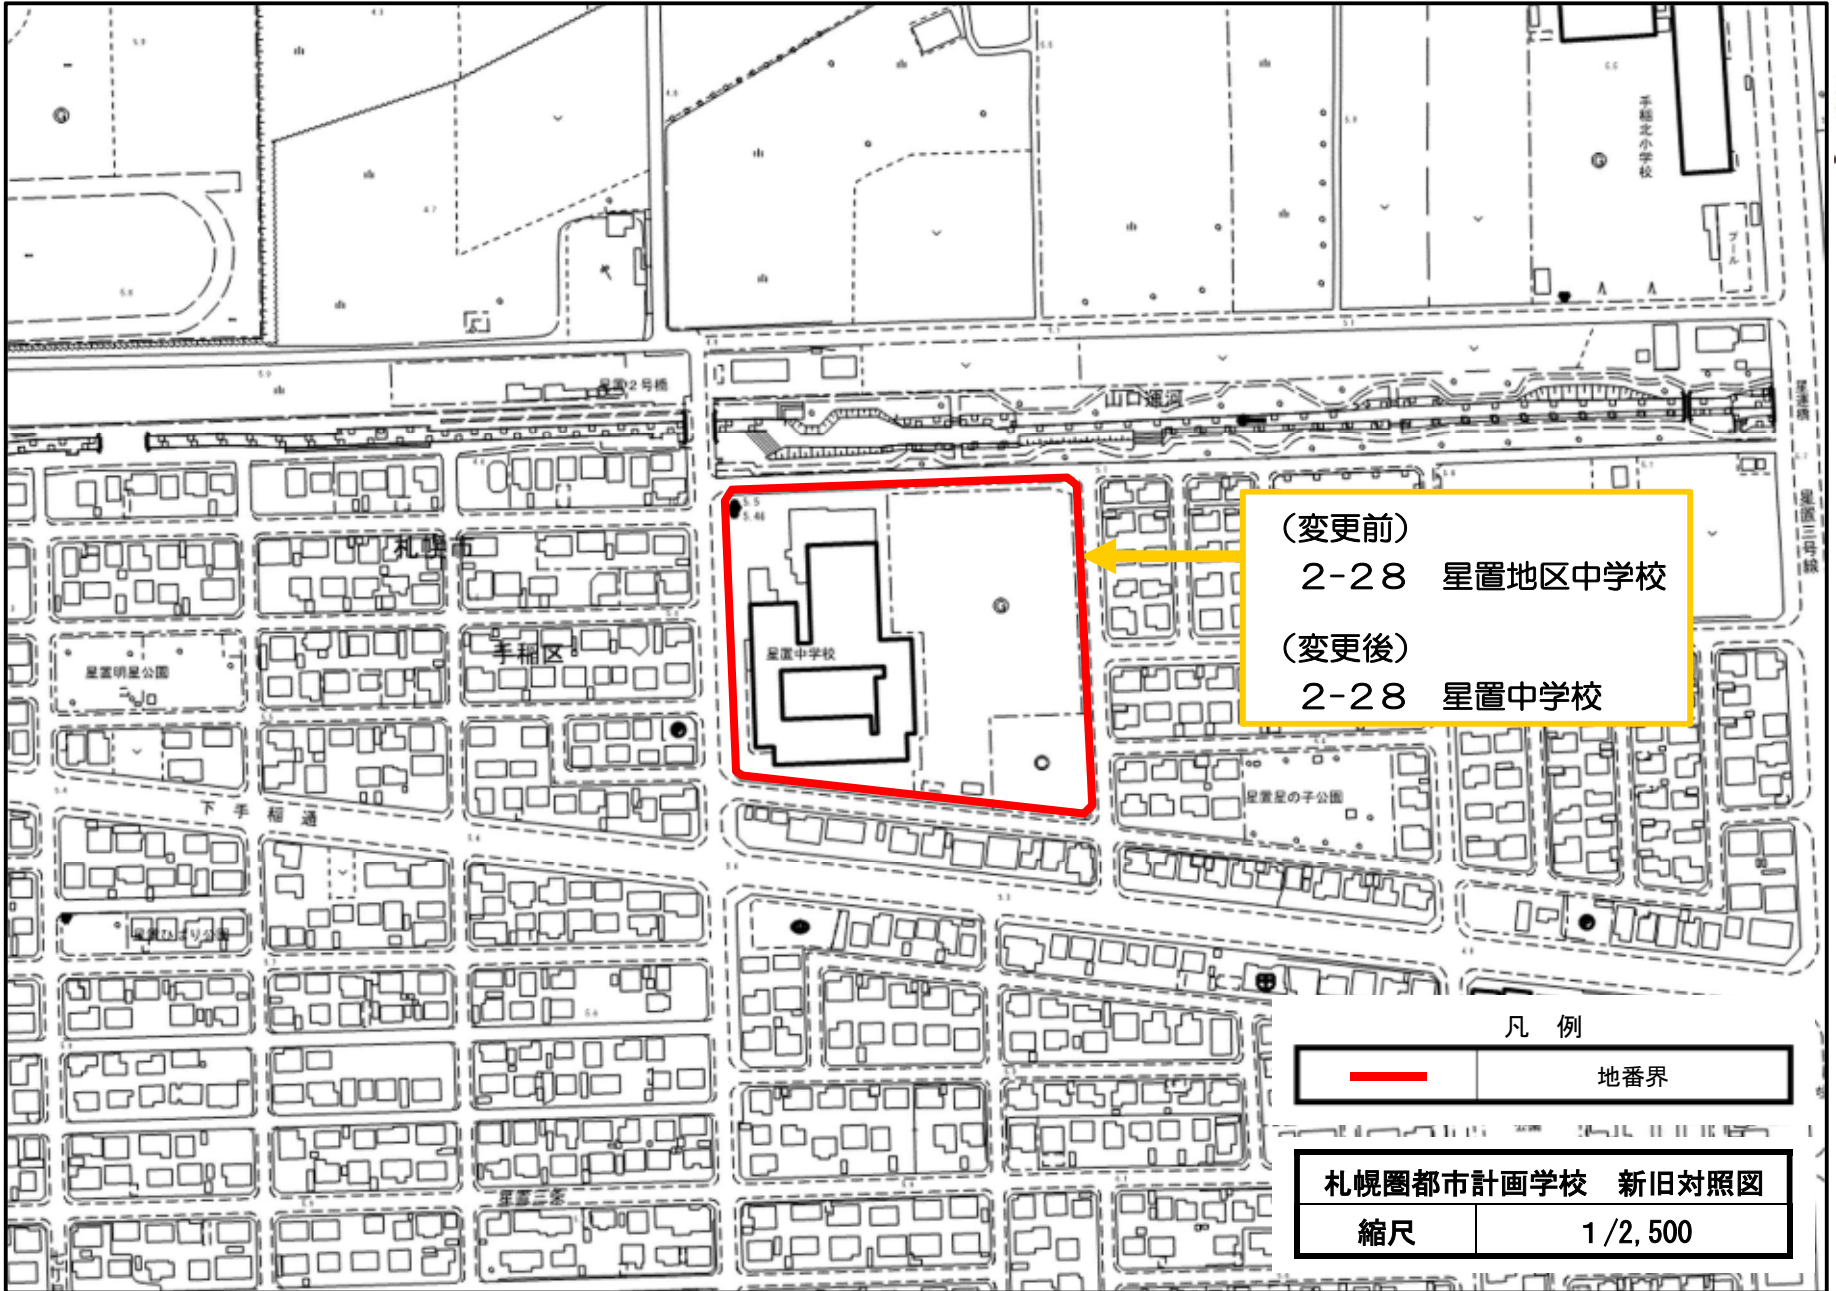

凡 例

	地番界
---	-----

札幌圏都市計画学校 新旧対照図	
縮尺	1 / 2,500

(変更前)  
2-28 星置地区中学校

(変更後)  
2-28 星置中学校

凡例

— 地番界

札幌圏都市計画学校 新旧対照図  
縮尺 1/2,500