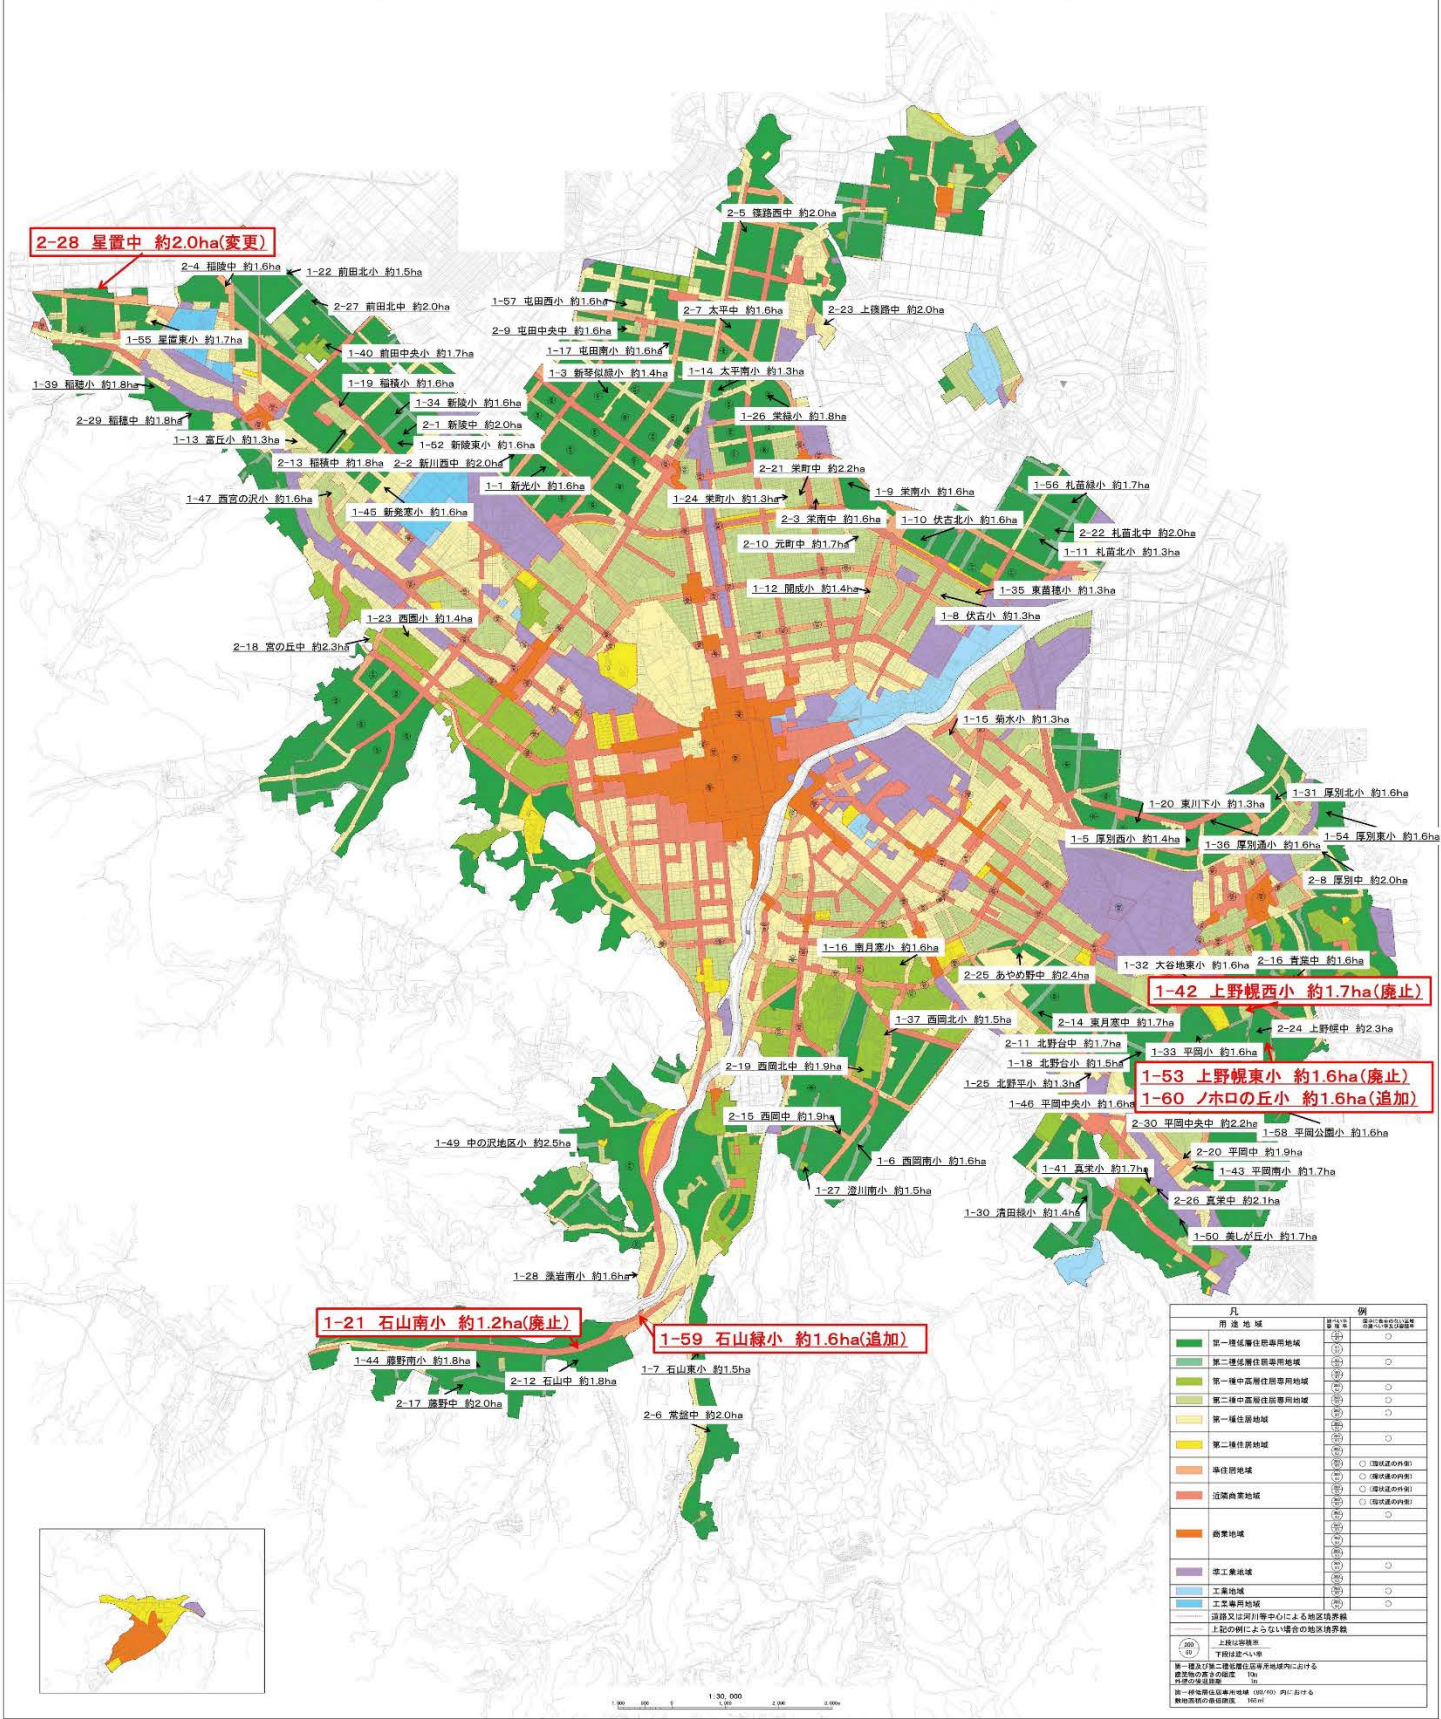

札幌圏都市計画学校（札幌市決定）

凡	例
用 途 地 域	第一種住宅地域 (住宅)
第一種住宅地域	第二種住宅地域 (住宅)
第二種住宅地域	第一種中高層住宅地域 (住宅)
第一種中高層住宅地域	第二種中高層住宅地域 (住宅)
第二種中高層住宅地域	第一種住居地域 (住宅)
第一種住居地域	第二種住居地域 (住宅)
第二種住居地域	準住居地域 (住宅)
準住居地域	近隣商業地域 (商業)
近隣商業地域	商業地域 (商業)
商業地域	準工業地域 (工業)
準工業地域	工業地域 (工業)
工業地域	工業専用地域 (工業)
工業専用地域	道路又は河川等中心による地味地帯線
道路又は河川等中心による地味地帯線	上記の例に上らない場合の地味地帯線
上野幌東地区	上野幌東地区
上野幌西地区	上野幌西地区
第一種及び第二種住宅地域等準住居地域における商業地の割合	10%
第一種住宅地域	10%
第一種中高層住宅地域	10%
第一種住居地域	10%
第二種住居地域	10%
準住居地域	10%
近隣商業地域	10%
商業地域	10%
準工業地域	10%
工業地域	10%
工業専用地域	10%