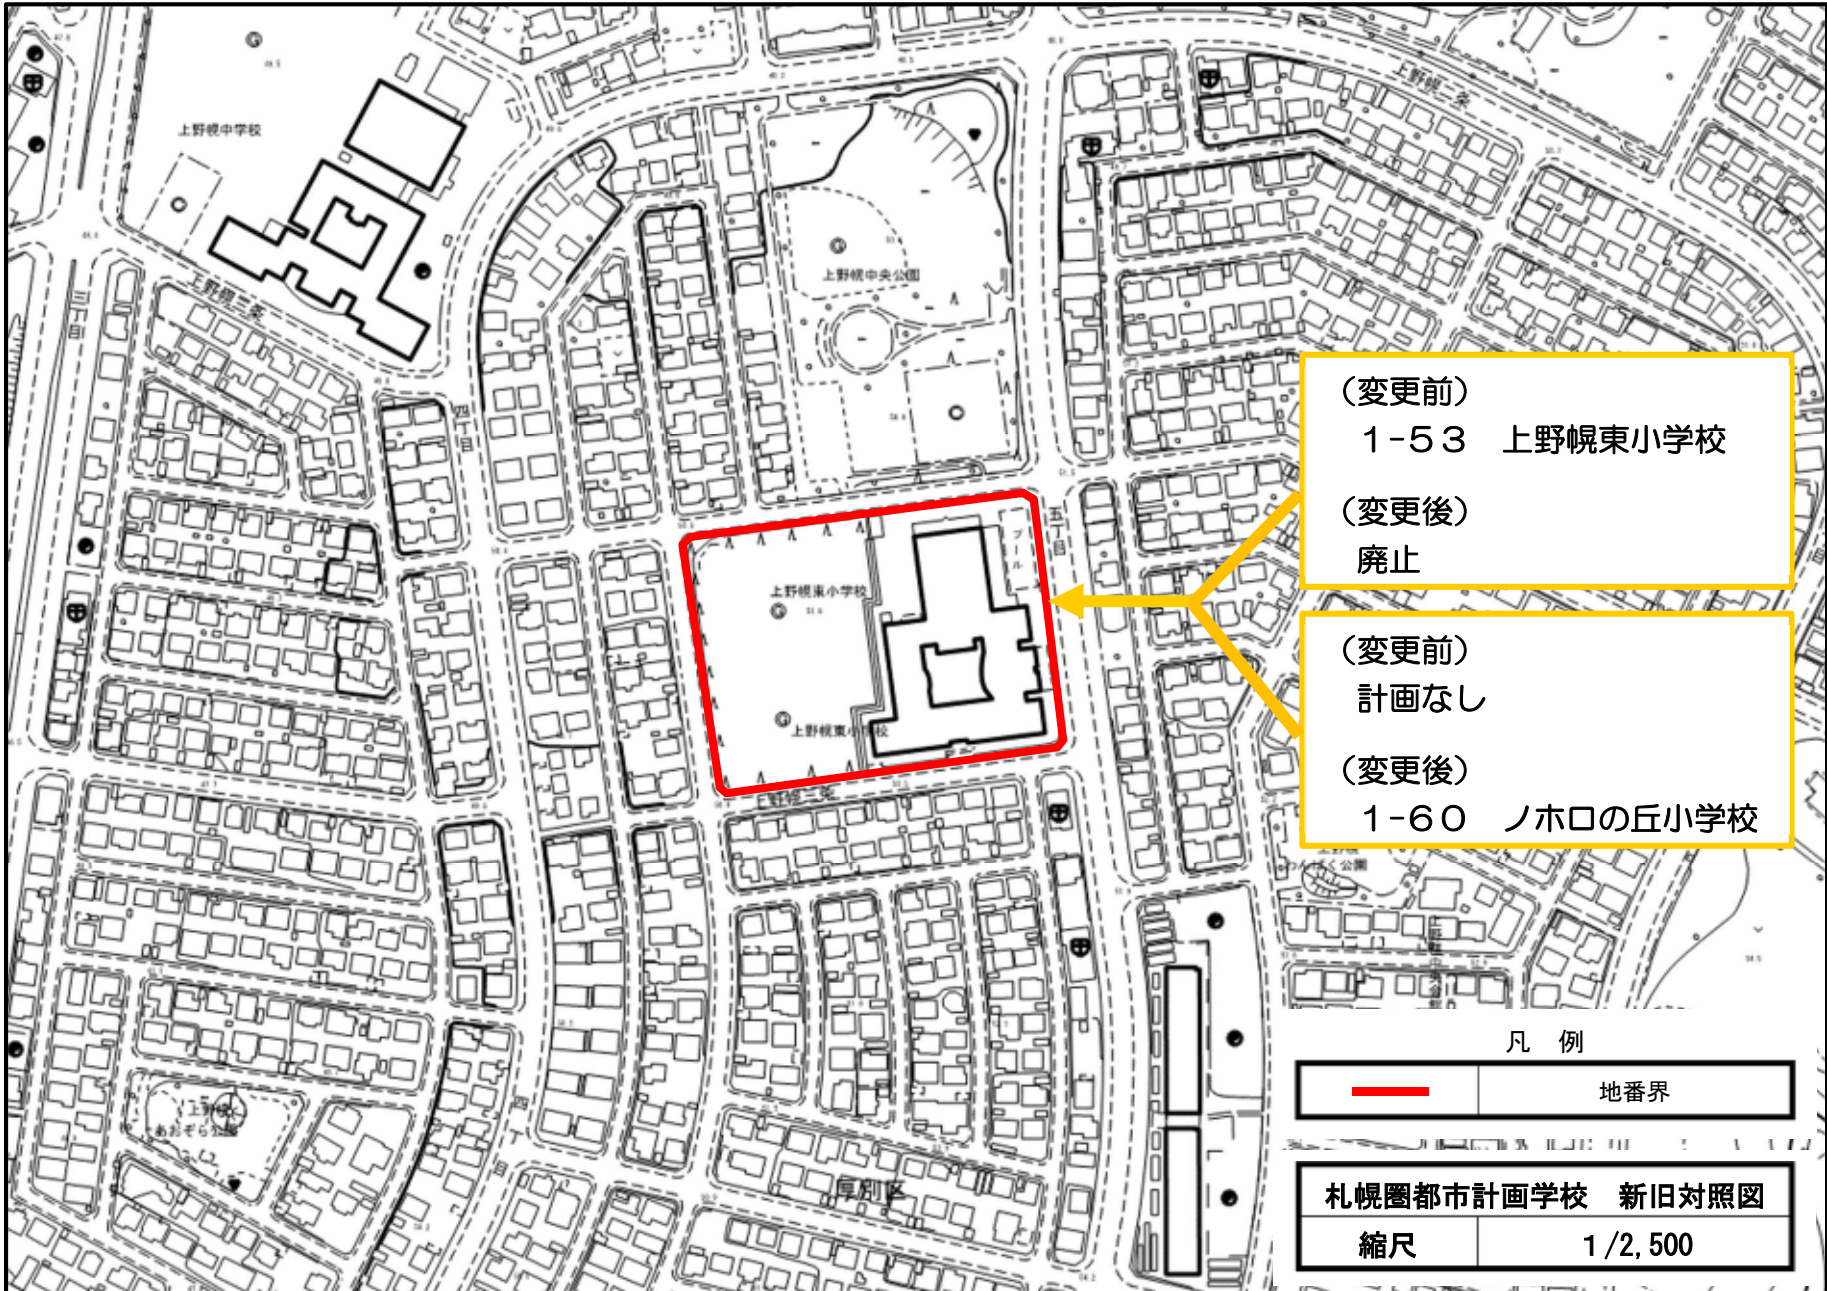

凡 例

	地番界
---	-----

札幌圏都市計画学校 計画図	
1-2 1	石山南小学校
縮尺	1/2,500

凡 例

	地番界
---	-----

札幌圏都市計画学校 計画図	
1-59	石山緑小学校
縮尺	1/2,500

凡例

	地番界
---	-----

札幌圏都市計画学校 計画図	
2-28	星置中学校
縮尺	1/2,500

札幌圏都市計画学校の変更 新旧対照表

番号	名称		変更内容
	新	旧	
1-21	—	石山南小学校	廃止
1-42	—	上野幌西小学校	廃止
1-53	—	上野幌東小学校	廃止
1-59	石山緑小学校	—	追加
1-60	ノホロの丘小学校	—	追加
2-28	星置中学校	星置地区中学校	名称等の変更

(変更前)  
1-42 上野幌西小学校  
(変更後)  
廃止

凡 例

	地番界
---	-----

札幌圏都市計画学校 新旧対照図	
縮尺	1 / 2,500

(変更前)  
2-28 星置地区中学校

(変更後)  
2-28 星置中学校

凡例

— 地番界

札幌圏都市計画学校 新旧対照図  
縮尺 1/2,500