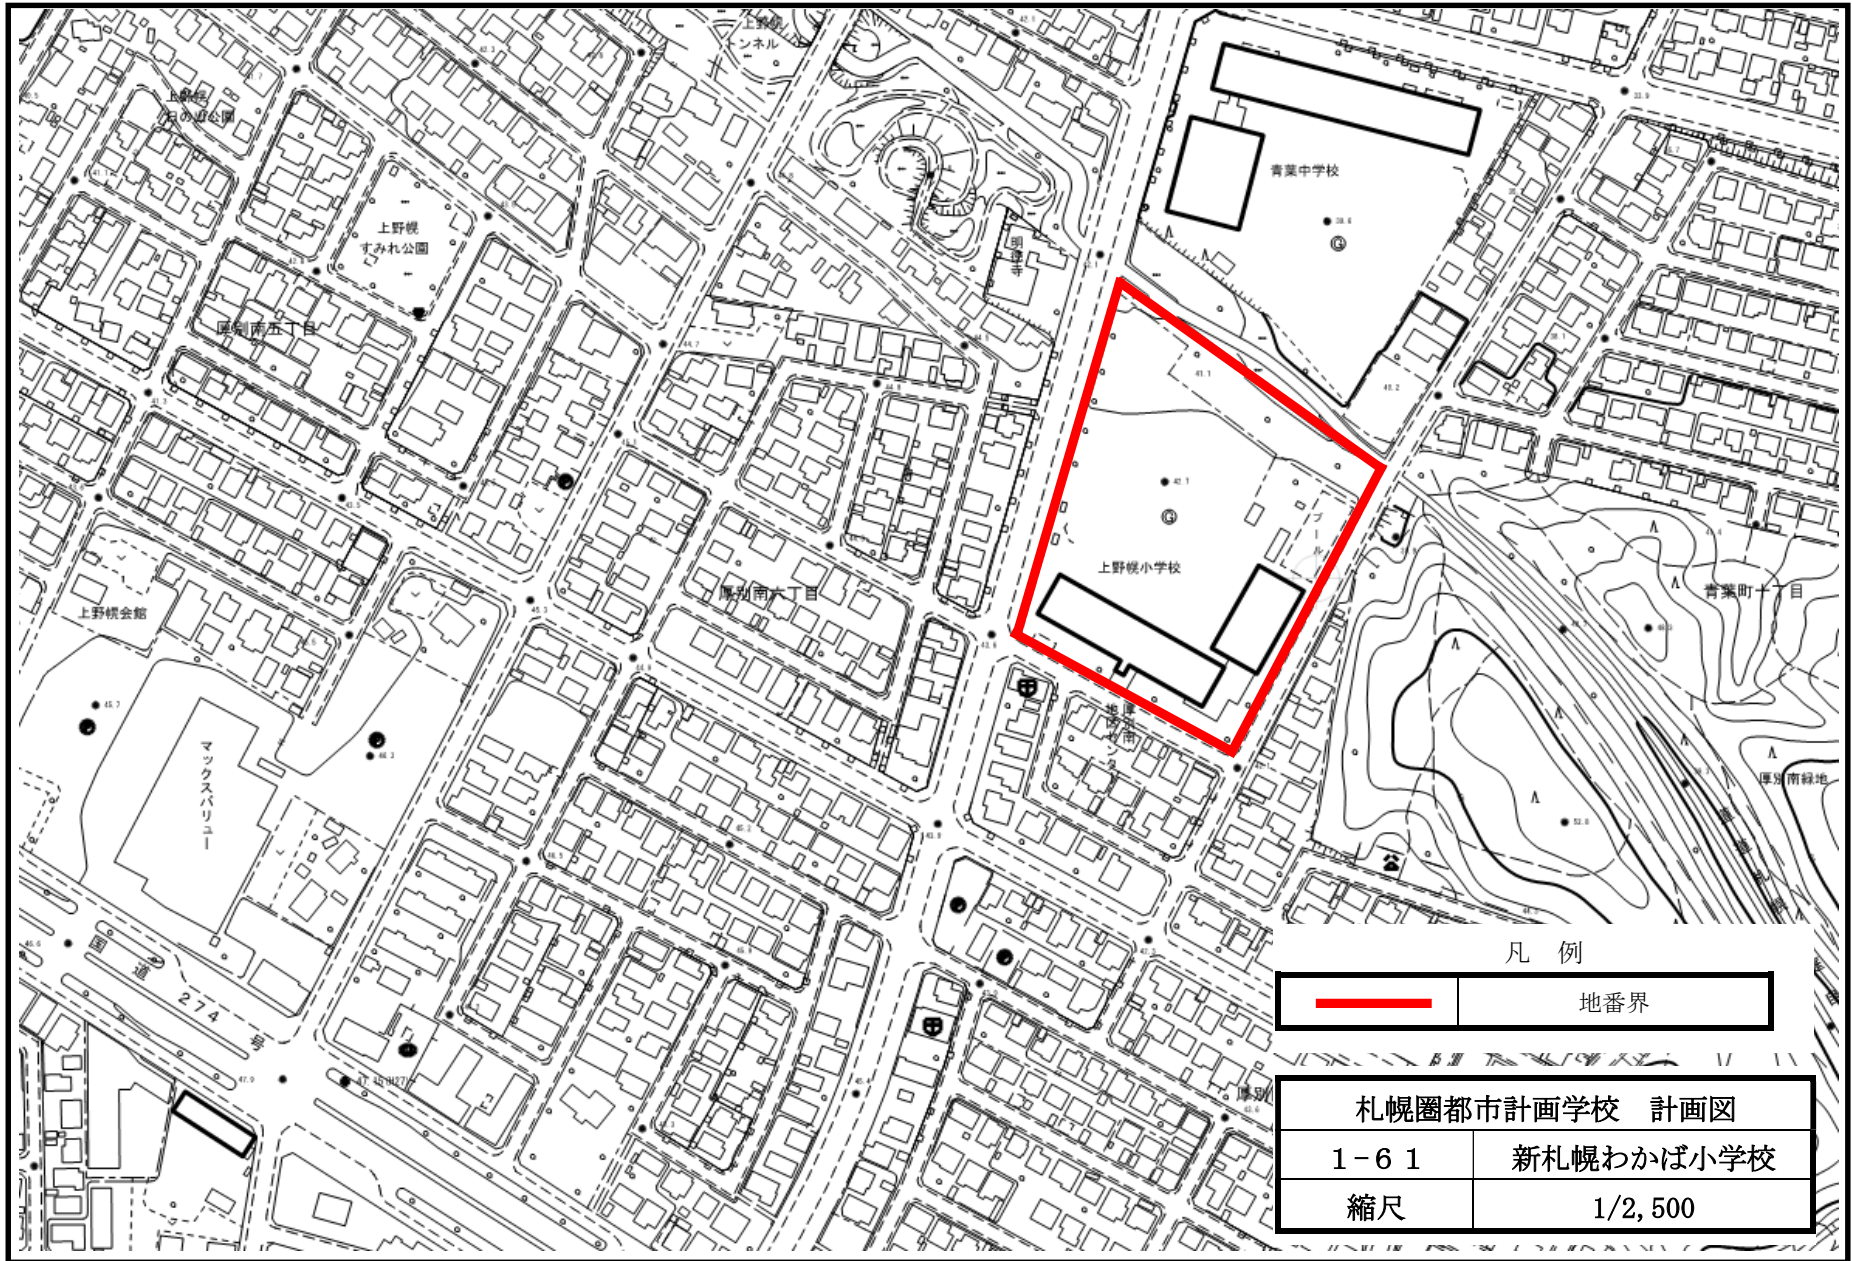

## 札幌圏都市計画学校の変更（市決定）

1. 都市計画学校に1-61号新札幌わかば小学校を次のように追加する。

名 称		位 置	面 積	備 考
番号	学校名			
1-61	新札幌わかば小学校	厚別区厚別南7丁目	約1.6ha	

「区域は計画図表示のとおり」

### 理 由

札幌市では、「札幌市立小中学校の学校規模適正化に関する基本方針」に基づき、学校の小規模化による教育面や学校運営面の課題を解消し、子どもたちにとってより良い教育環境を整えるため、学校統合等による学校規模適正化の取組を進めてきた。

このたび、学校統合により令和2年4月に開校する新札幌わかば小学校を新たに都市計画学校に位置付ける。

凡例

	地番界
---	-----

札幌圏都市計画学校 計画図	
1-61	新札幌わかば小学校
縮尺	1/2,500