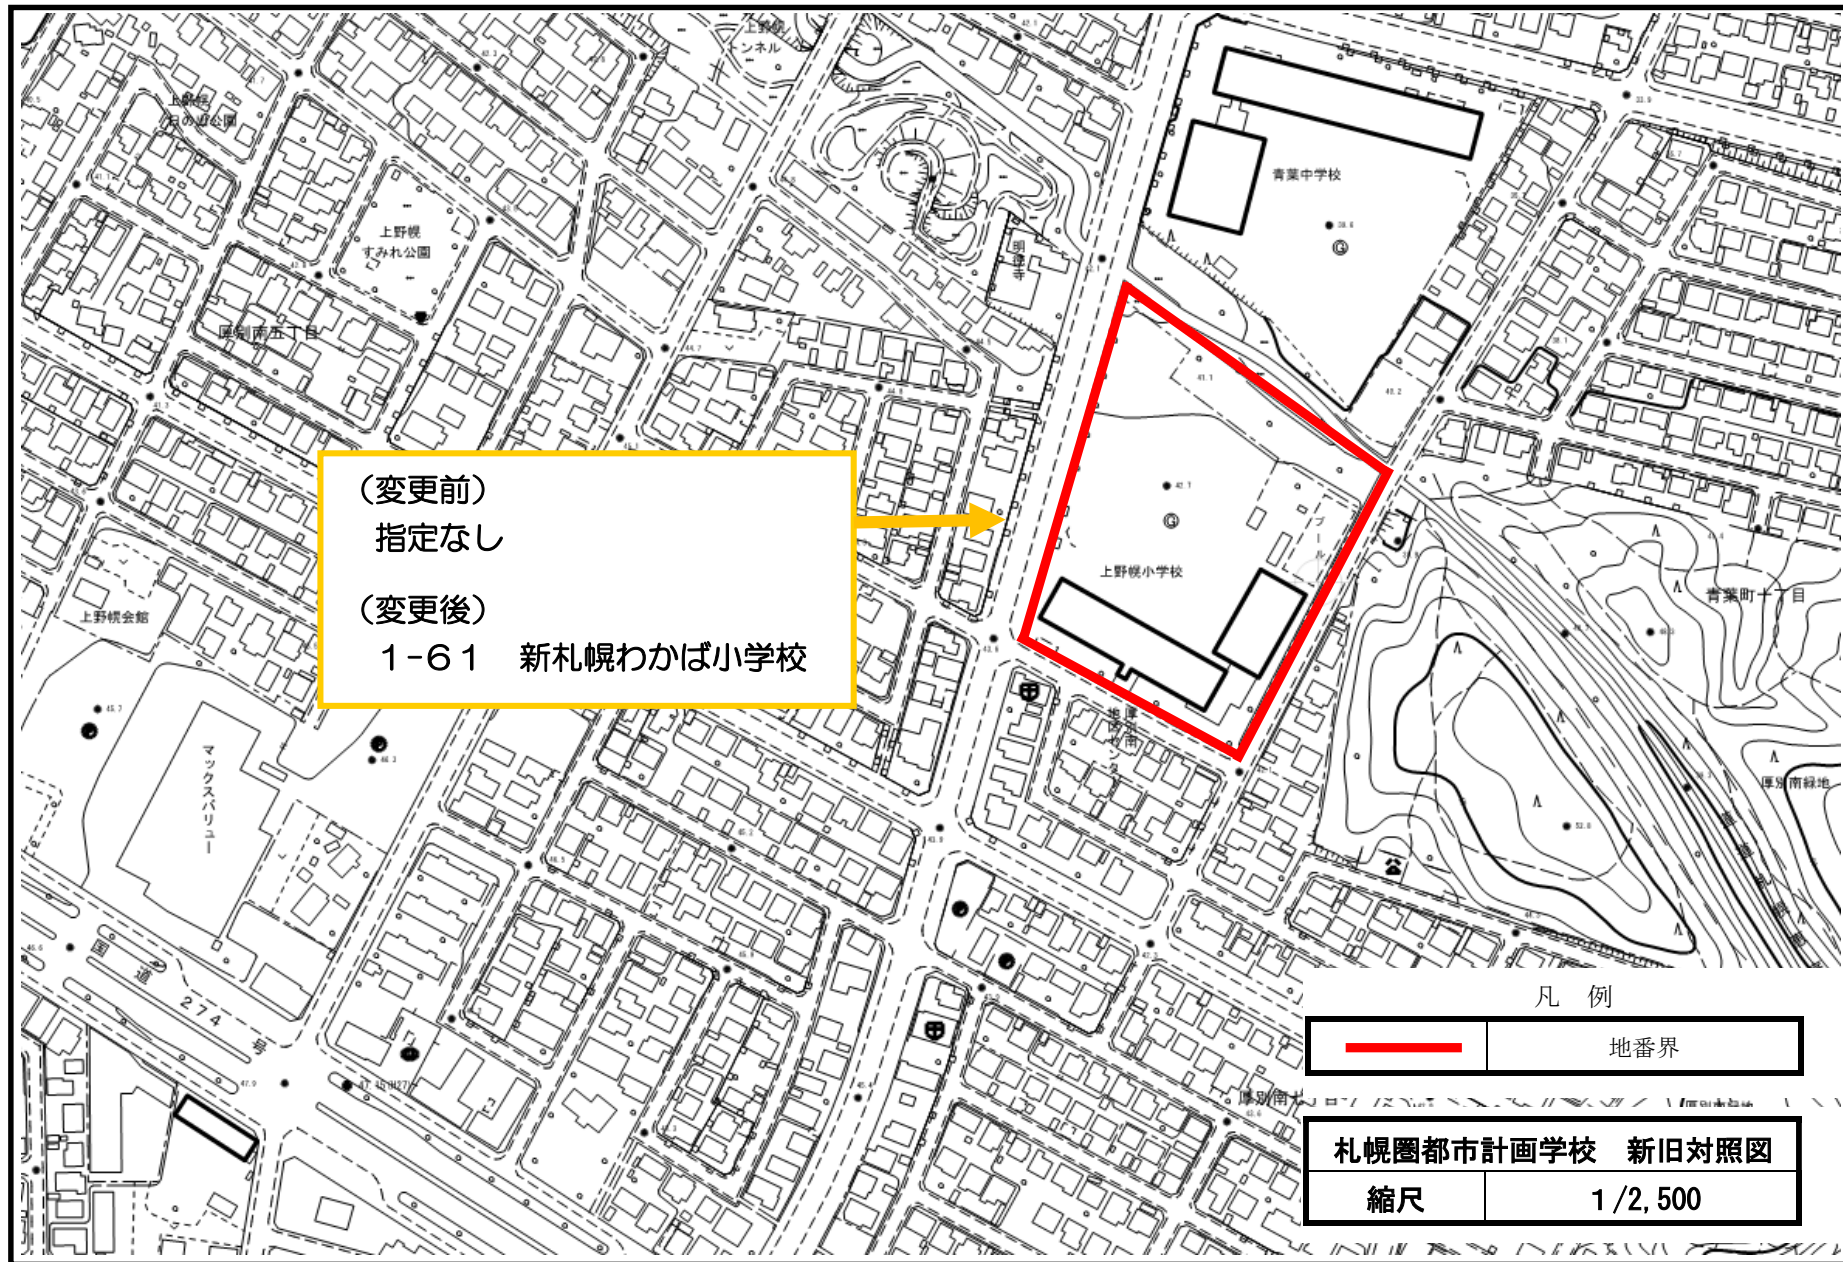

## 札幌圏都市計画学校の変更（市決定）

1. 都市計画学校に1-61号新札幌わかば小学校を次のように追加する。

名 称		位 置	面 積	備 考
番号	学校名			
1-61	新札幌わかば小学校	厚別区厚別南7丁目	約1.6ha	

「区域は計画図表示のとおり」

### 理 由

札幌市では、「札幌市立小中学校の学校規模適正化に関する基本方針」に基づき、学校の小規模化による教育面や学校運営面の課題を解消し、子どもたちにとってより良い教育環境を整えるため、学校統合等による学校規模適正化の取組を進めてきた。

このたび、学校統合により令和2年4月に開校する新札幌わかば小学校を新たに都市計画学校に位置付ける。

凡例

	地番界
---	-----

札幌圏都市計画学校 計画図	
1-61	新札幌わかば小学校
縮尺	1/2,500

札幌圏都市計画学校の変更 新旧対照表

番号	名称		変更内容
	新	旧	
1-61	新札幌わかば小学校	—	追加

(変更前)  
指定なし

(変更後)  
1-61 新札幌わかば小学校

凡例

— 地番界

札幌圏都市計画学校 新旧対照図

縮尺 1/2,500