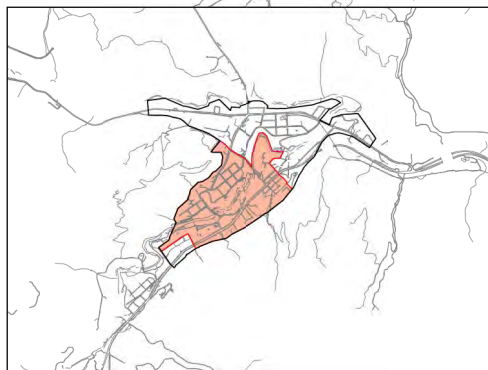

番号	変更箇所名	現行	変更後
310	中-6	準防火地域	→ 指定なし

番号	変更箇所名	現行	変更後
321	南-7	準防火地域	→ 指定なし
322	南-8	準防火地域	→ 指定なし
323	南-8	準防火地域	→ 指定なし

番号	変更箇所名	現行	変更後
316	白-15	指定なし	→ 準防火地域

番号	変更箇所名	現行	変更後
317	厚-16	準防火地域	→ 防火地域

番号	変更箇所名	現行	変更後
318	豊-4	準防火地域	→ 指定なし
319	豊-8	準防火地域	→ 指定なし
320	豊-13	準防火地域	→ 指定なし

凡 例	
変更理由	
	【A】 集合型居住誘導区域・地域交流拠点
	【B】 持続可能な居住環境形成エリア
	【C】 工業地・流通業務地
	【D】 その他の用途地域等見直し
変更箇所	
	防火地域及び準防火地域の変更箇所
防火地域及び準防火地域	
	防火地域
	準防火地域