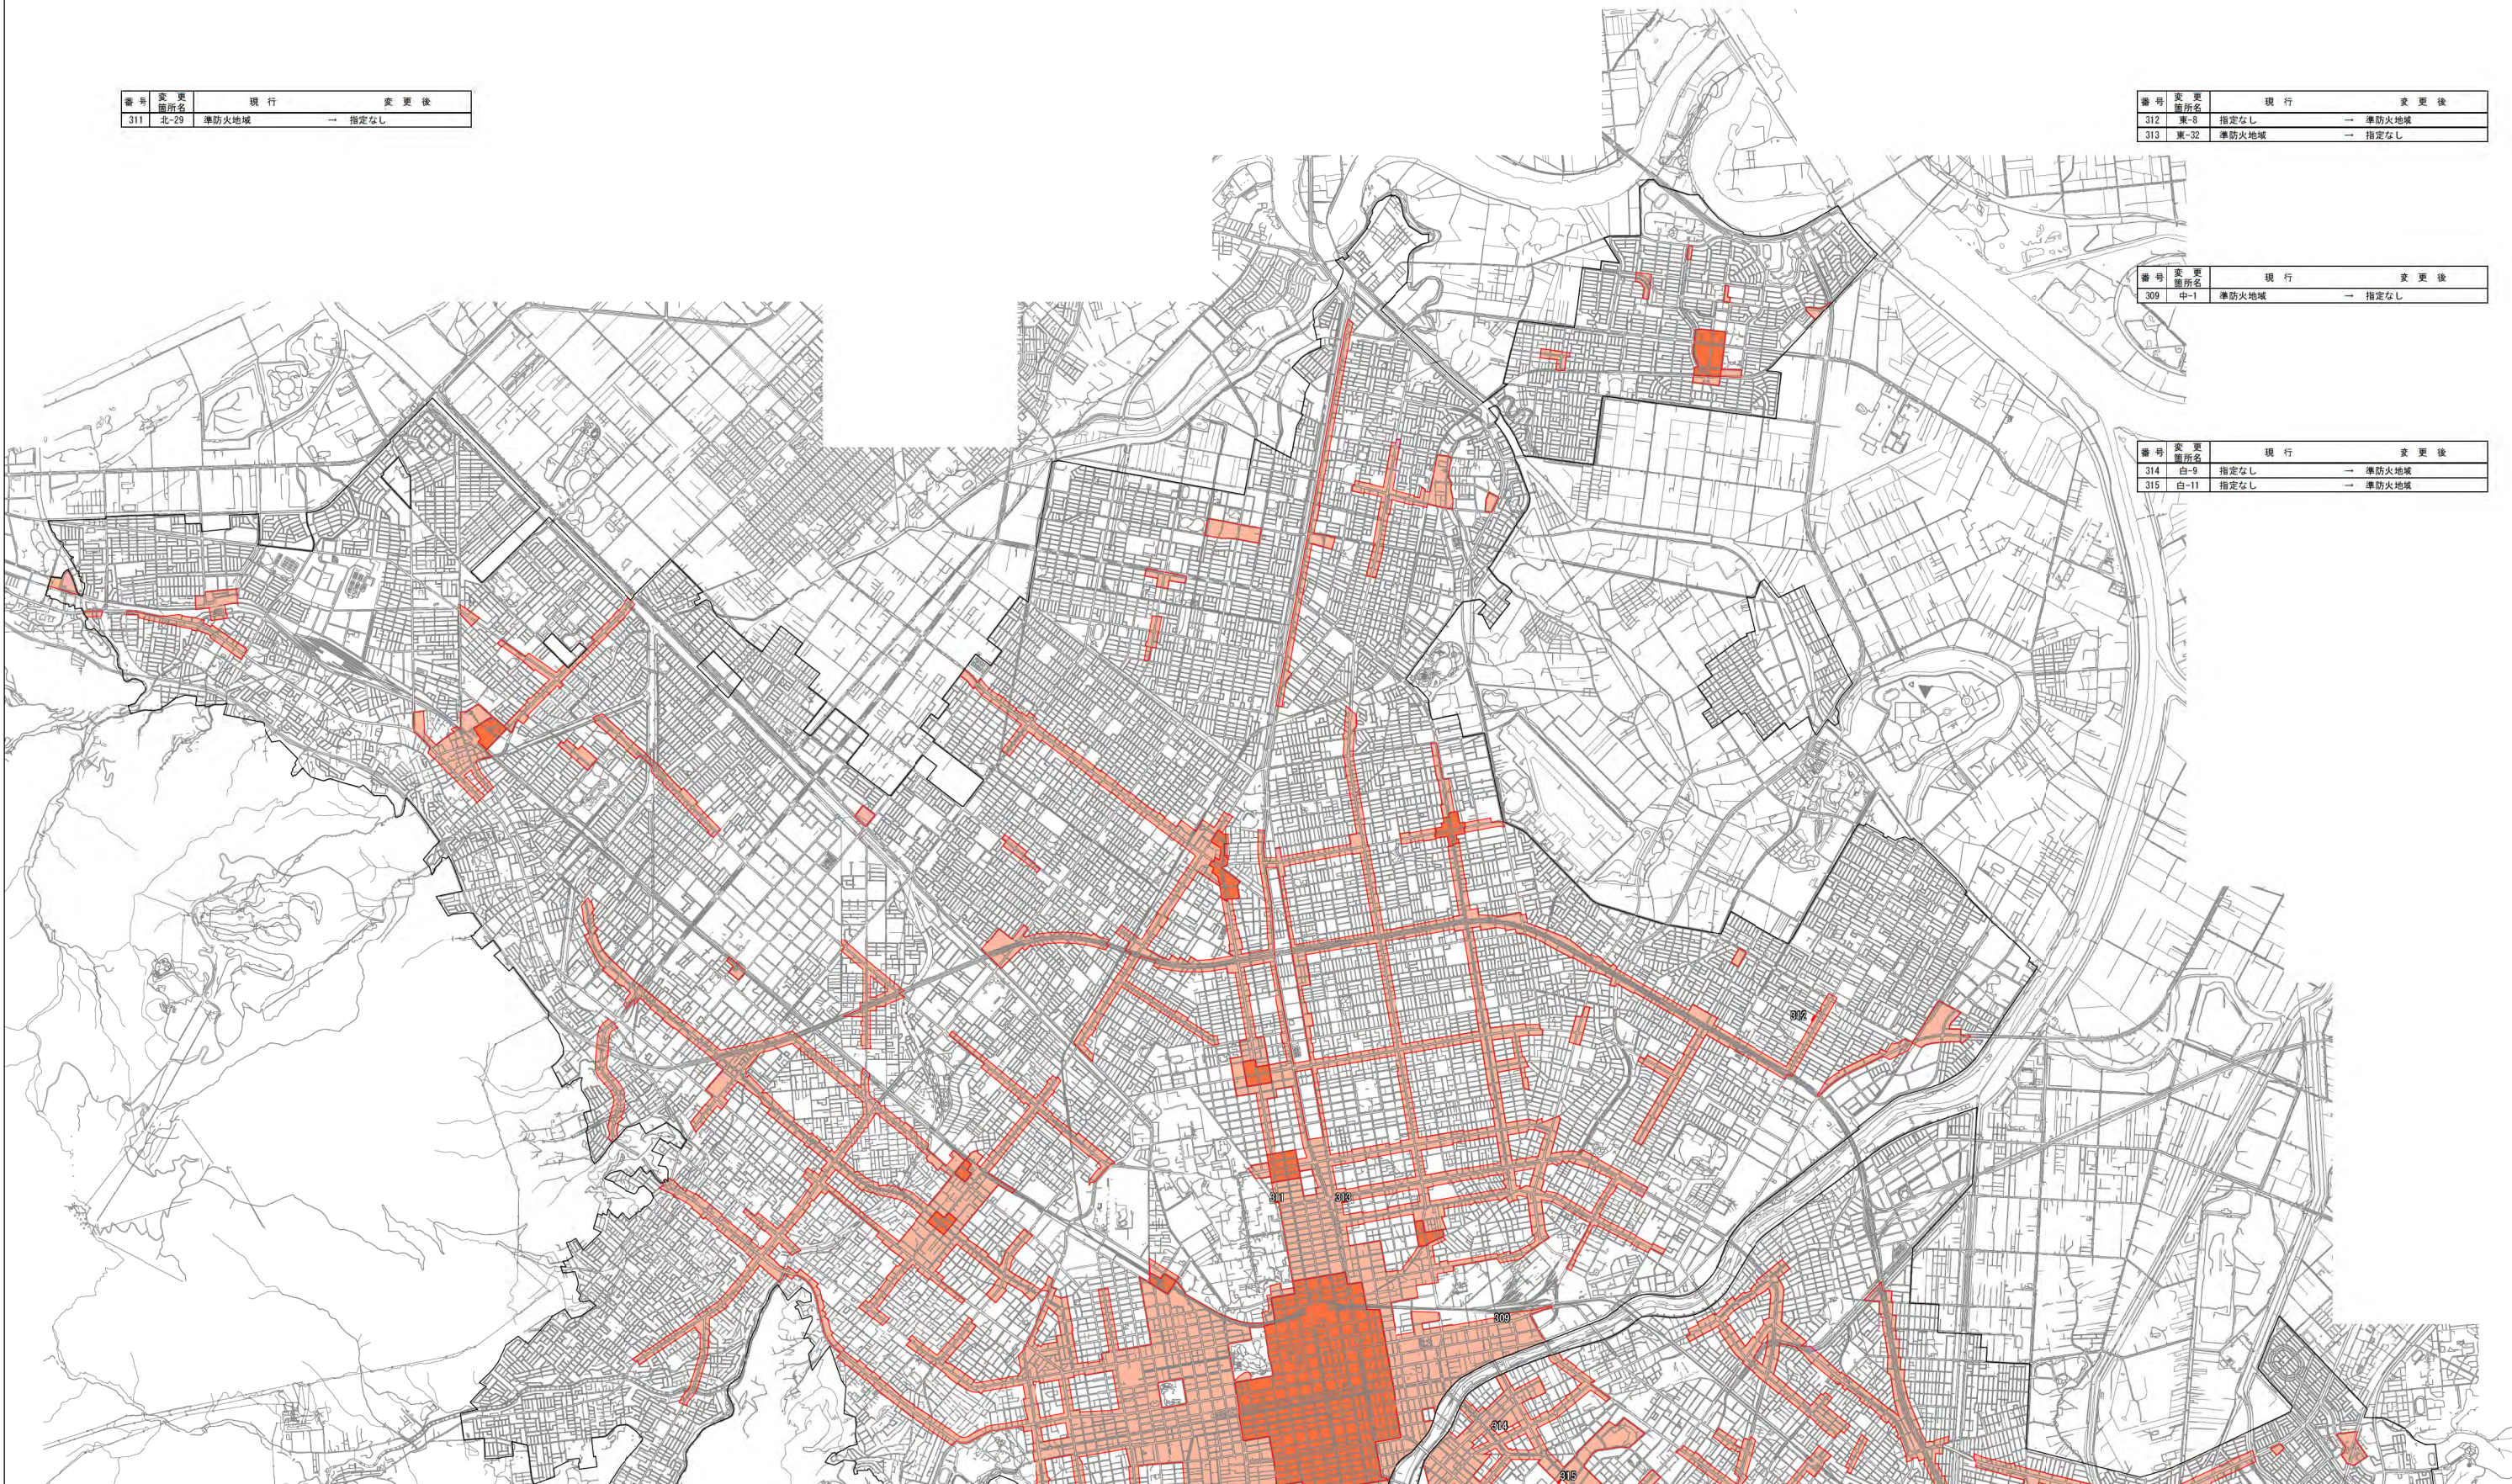

種 類	面 積 (h a)	備 考
防火地域	約 385	
準防火地域	約 3,404	

「位置及び区域は計画図表示のとおり」

理 由

平成 28 年 3 月に第 2 次札幌市都市計画マスタープラン及び札幌市立地適正化計画を策定し、新たなマスタープラン等に基づき用途地域等の土地利用計画を見直す必要が生じたことから、全市的な見直しを行うものである。

札幌圏都市計画防火地域及び準防火地域新旧対照表

種 類	面 積 (h a)		
	新	旧	増 減
防火地域	約 385	約 385	0
準防火地域	約 3,404	約 3,405	△1

札幌圏都市計画 防火地域及び準防火地域 変更箇所図

番号	変更箇所名	現行	変更後
311	北-29	準防火地域	→ 指定なし

番号	変更箇所名	現行	変更後
312	東-8	指定なし	→ 準防火地域
313	東-32	準防火地域	→ 指定なし

番号	変更箇所名	現行	変更後
309	中-1	準防火地域	→ 指定なし

番号	変更箇所名	現行	変更後
314	白-9	指定なし	→ 準防火地域
315	白-11	指定なし	→ 準防火地域

番号	変更箇所名	現行	変更後
310	中-6	準防火地域	→ 指定なし

番号	変更箇所名	現行	変更後
321	南-7	準防火地域	→ 指定なし
322	南-8	準防火地域	→ 指定なし
323	南-8	準防火地域	→ 指定なし

番号	変更箇所名	現行	変更後
316	白-15	指定なし	→ 準防火地域

番号	変更箇所名	現行	変更後
317	厚-16	準防火地域	→ 防火地域

番号	変更箇所名	現行	変更後
318	豊-4	準防火地域	→ 指定なし
319	豊-8	準防火地域	→ 指定なし
320	豊-13	準防火地域	→ 指定なし