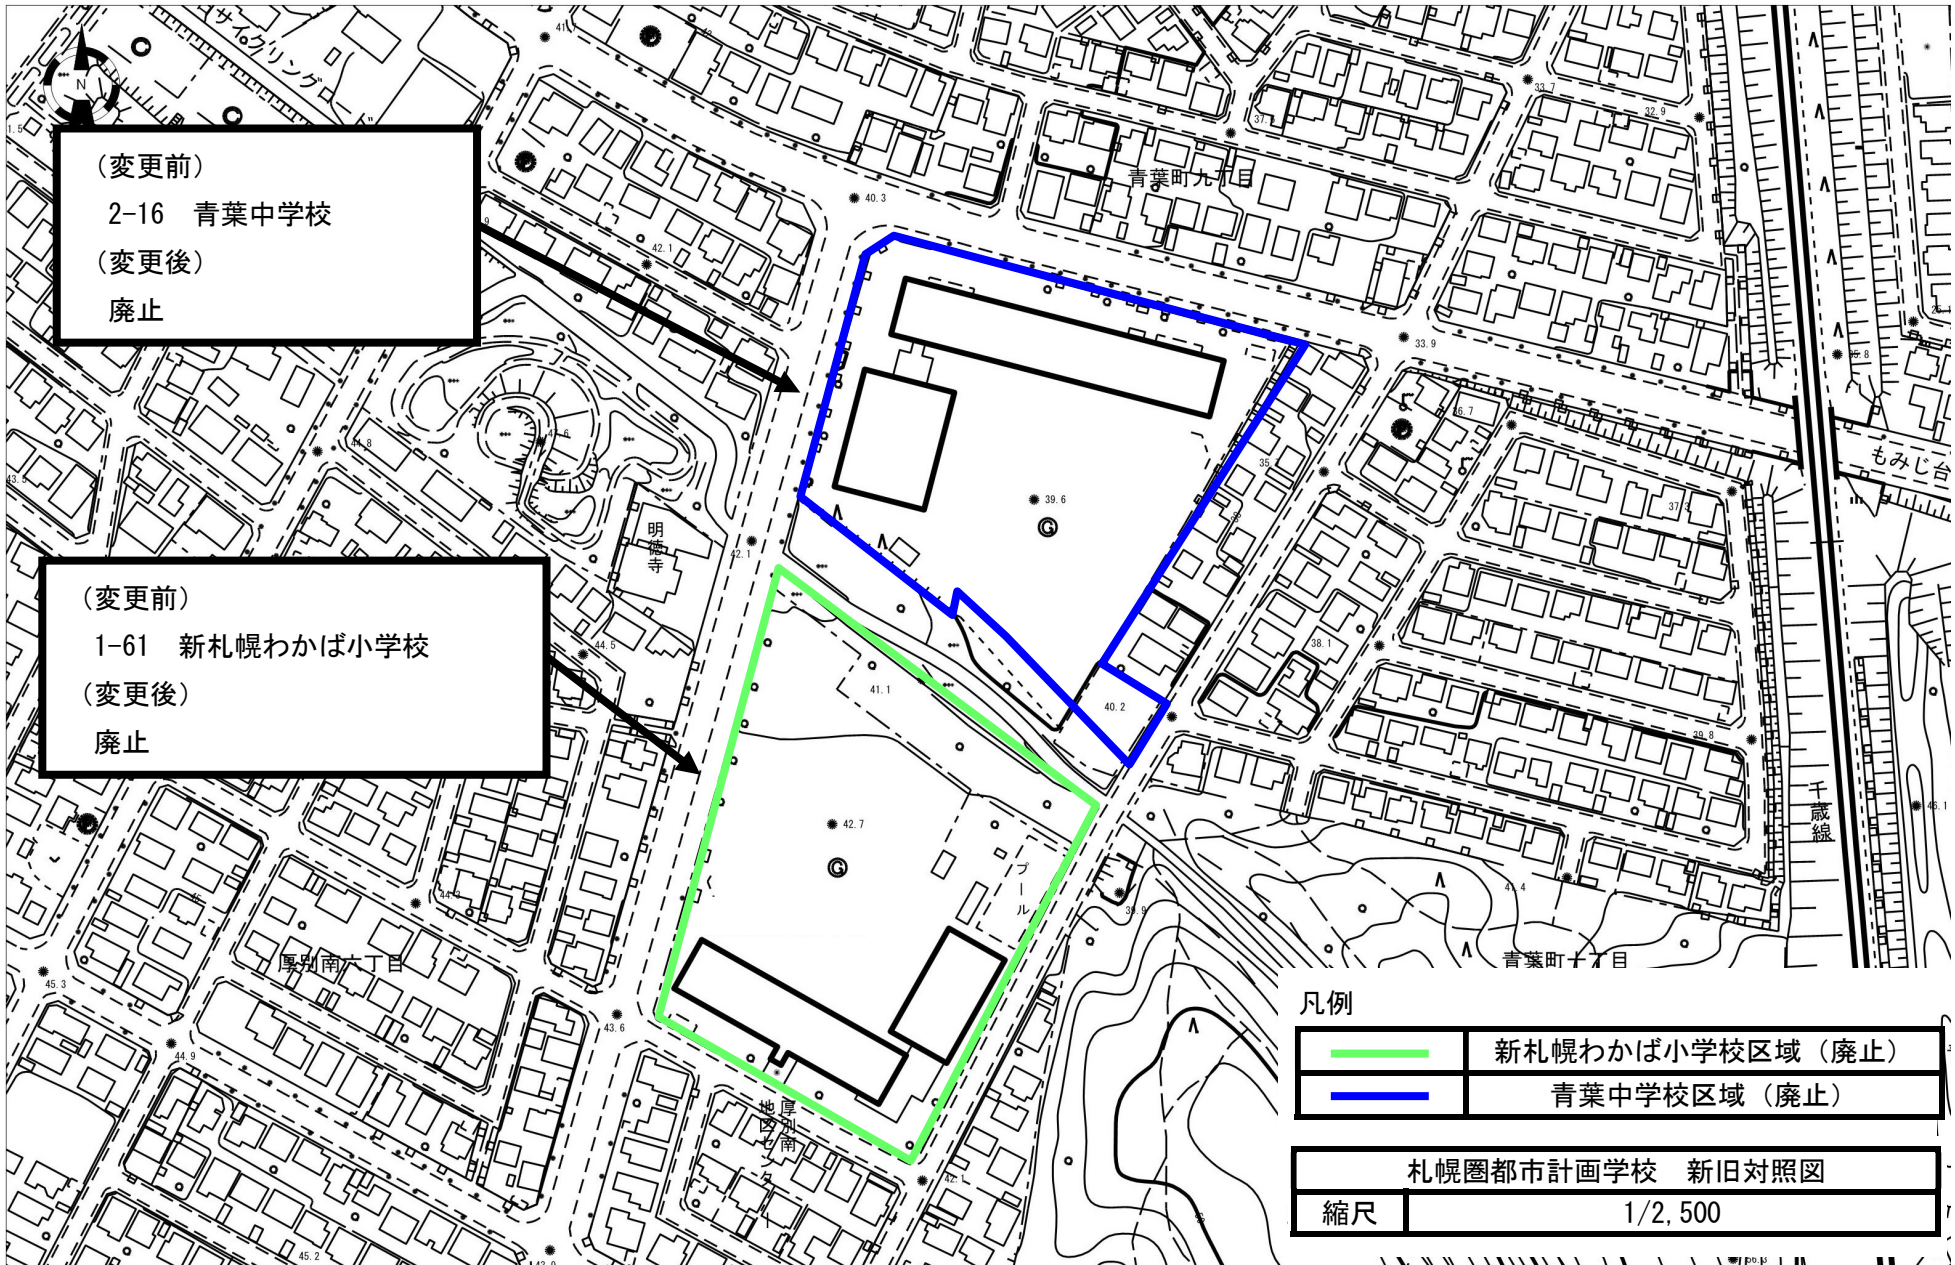

用途地域	面積	割合
第一種住居地域	1,000	10.0%
第二種住居地域	2,000	20.0%
第三種住居地域	3,000	30.0%
商業地域	4,000	40.0%
工業地域	5,000	50.0%
緑地	6,000	60.0%
公園	7,000	70.0%
河川	8,000	80.0%
その他	9,000	90.0%

1-61 新札幌わかば小 (廃止) 約1.6ha
 3-1(仮称)厚別南・青葉地区義務教育学校(追加) 約3.4ha
 2-16 青葉中(廃止) 約1.6ha

凡例

	(仮称) 厚別南・青葉地区 義務教育学校区域 (追加)
---	--------------------------------

札幌圏都市計画学校 計画図	
3-1	(仮称) 厚別南・青葉地区義務教育学校
縮尺	1/2, 500

● 52.8      

札幌圏都市計画学校の変更 新旧対照表

番号	名称		変更内容
	新	旧	
1-61	—	新札幌わかば小学校	廃止
2-16	—	青葉中学校	廃止
3-1	(仮称) 厚別南・青葉地区 義務教育学校	—	追加

(変更前)
2-16 青葉中学校
(変更後)
廃止

(変更前)
1-61 新札幌わかば小学校
(変更後)
廃止

凡例

	新札幌わかば小学校区域 (廃止)
	青葉中学校区域 (廃止)

札幌圏都市計画学校 新旧対照図	
縮尺	1/2,500

(変更前)
 指定なし
 (変更後)
 3-1 (仮称) 厚別南・青葉地区義務教育学校

凡例

 (仮称) 厚別南・青葉地区義務教育学校区域 (追加)

札幌圏都市計画学校 新旧対照図
 縮尺 1/2,500