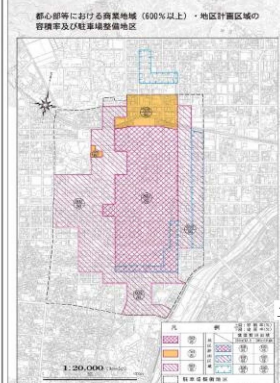

札幌市 都市計画図

用途地域	面積	割合
第一種住居地域	1,000	10.0%
第二種住居地域	2,000	20.0%
第三種住居地域	3,000	30.0%
商業地域	4,000	40.0%
工業地域	5,000	50.0%
緑地	6,000	60.0%
公園	7,000	70.0%
河川	8,000	80.0%
その他	9,000	90.0%

1-61 新札幌わかば小 (廃止) 約1.6ha
3-1(仮称)厚別南・青葉地区義務教育学校(追加) 約3.4ha
2-16 青葉中(廃止) 約1.6ha