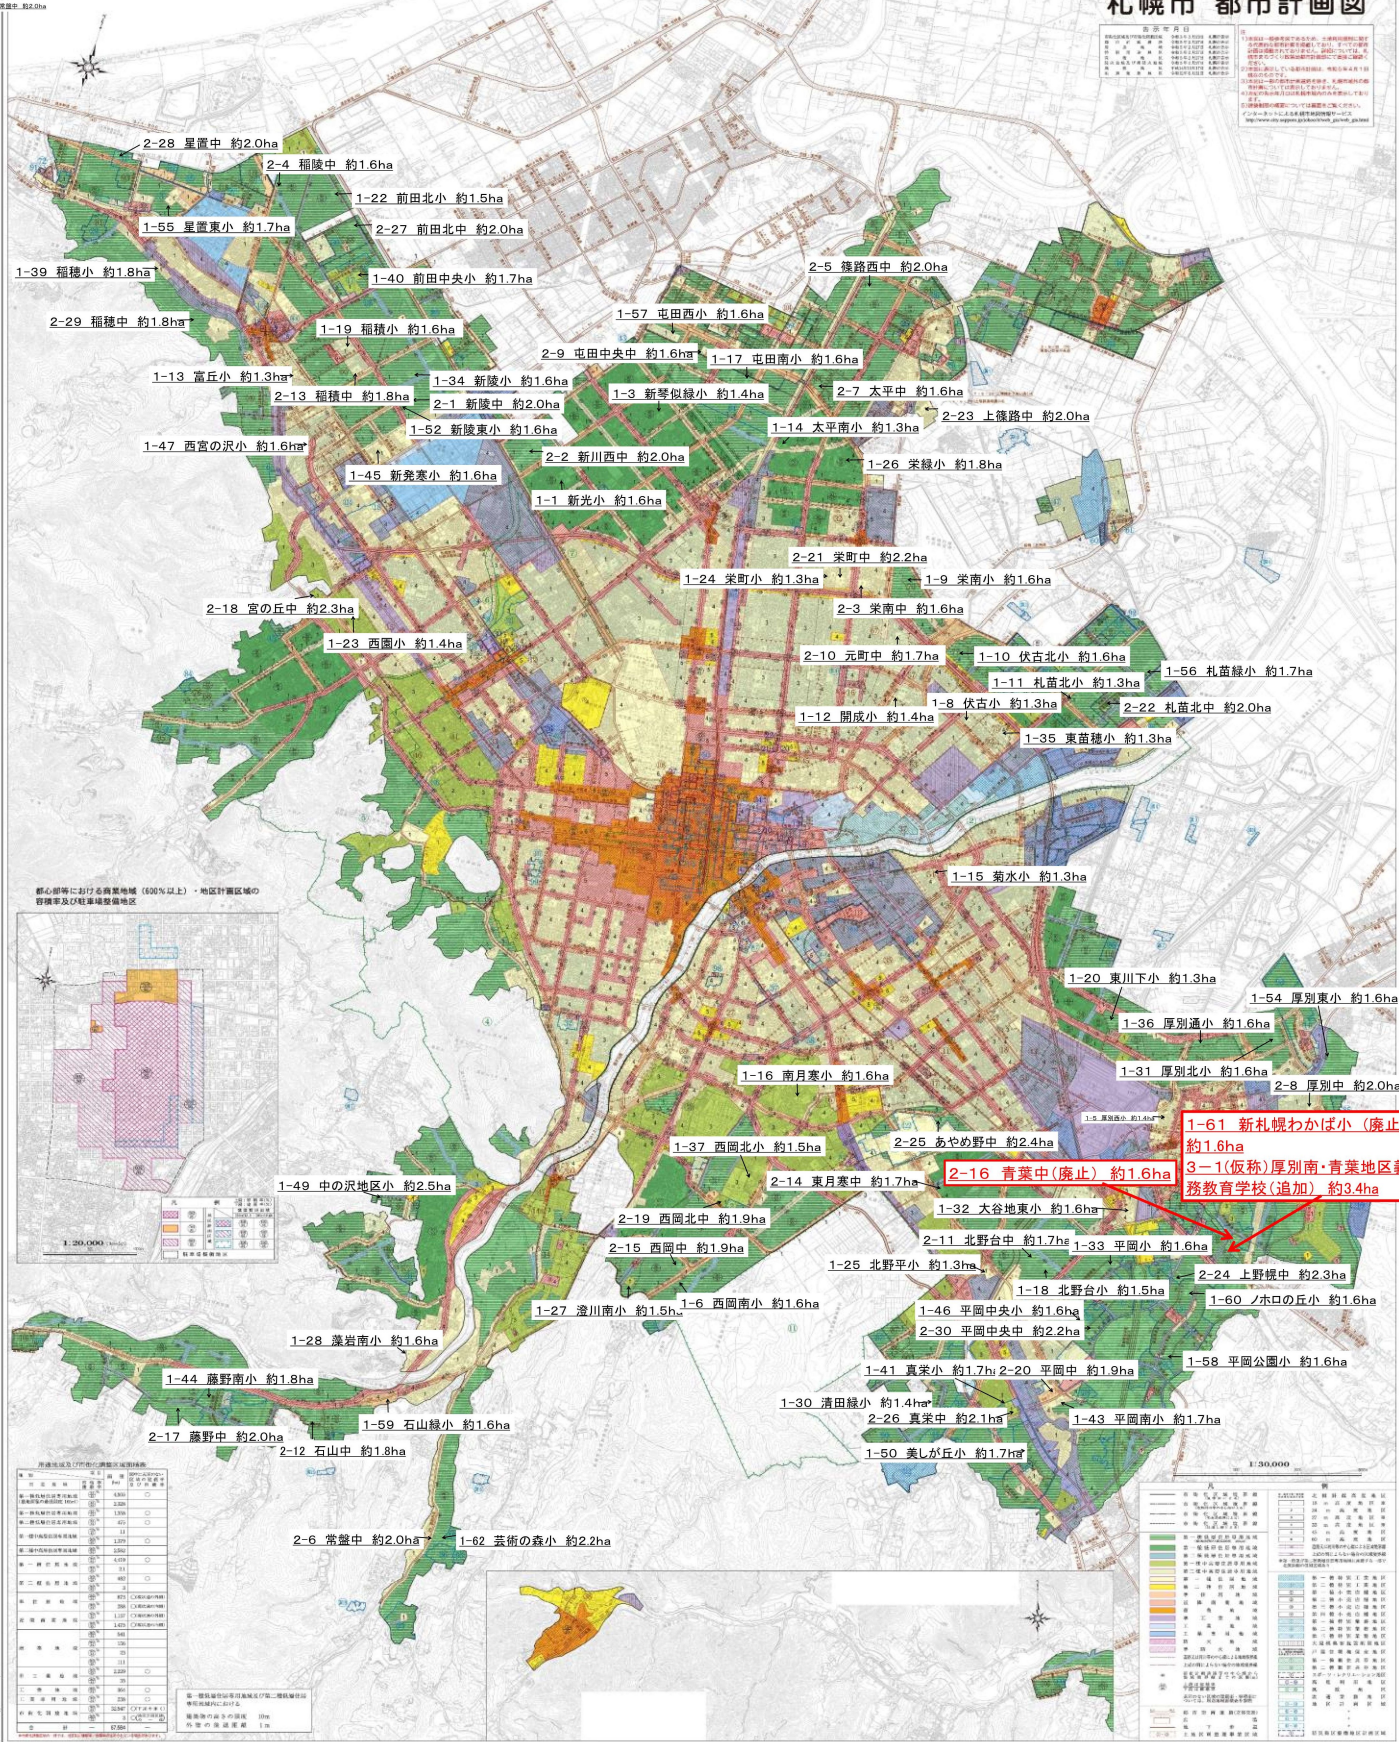

札幌市 都市計画図

用途地域	面積	割合
第一種住居地域	1,000	10.0%
第二種住居地域	2,000	20.0%
第三種住居地域	3,000	30.0%
商業地域	4,000	40.0%
工業地域	5,000	50.0%
緑地	6,000	60.0%
公園	7,000	70.0%
河川	8,000	80.0%
その他	9,000	90.0%

1-61 新札幌わかば小 (廃止) 約1.6ha
3-1(仮称)厚別南・青葉地区義務教育学校(追加) 約3.4ha
2-16 青葉中(廃止) 約1.6ha