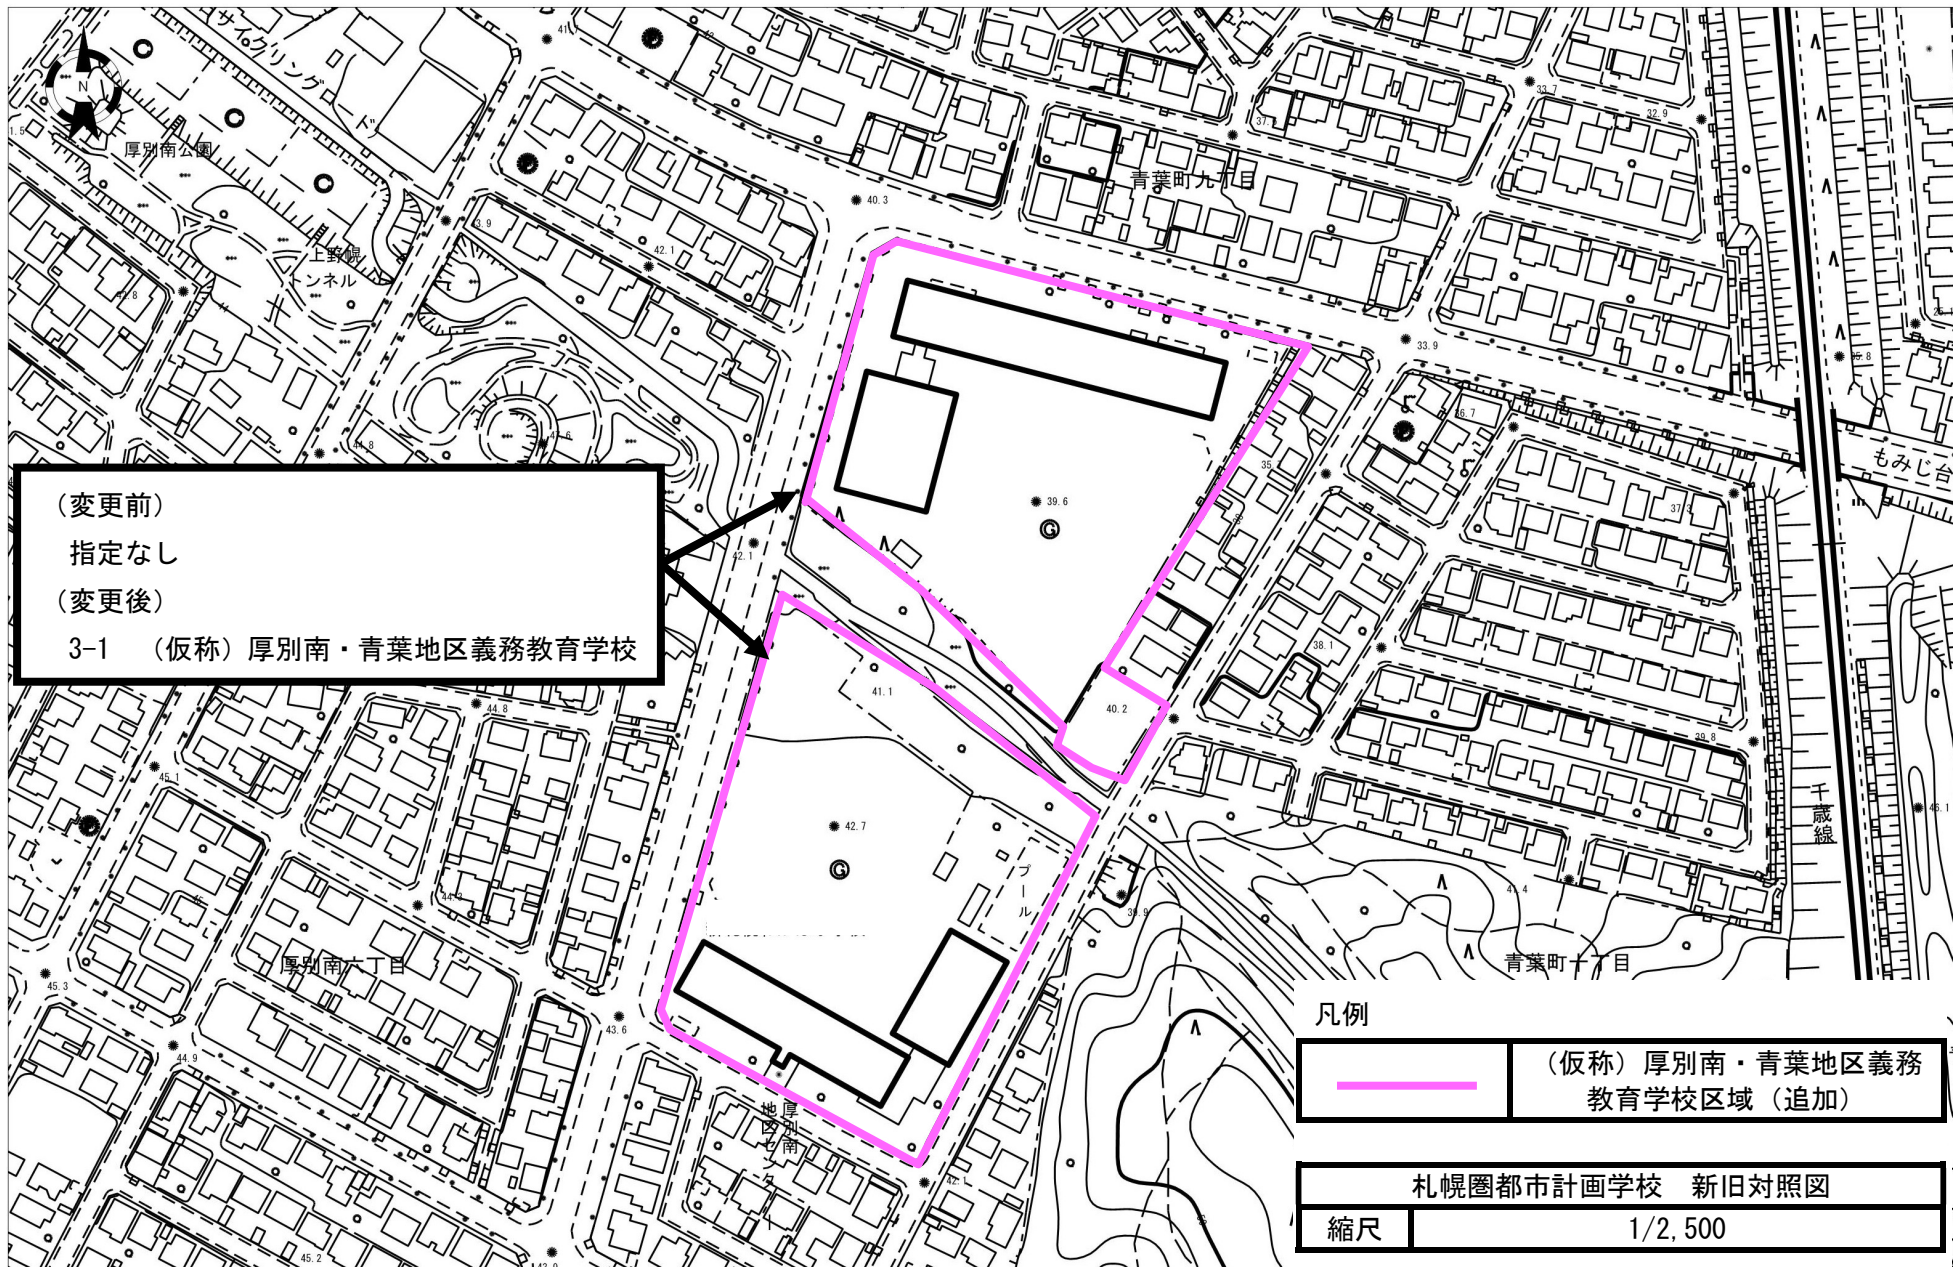

(変更前)
指定なし
(変更後)
3-1 (仮称) 厚別南・青葉地区義務教育学校

凡例

(仮称) 厚別南・青葉地区義務教育学校区域 (追加)

札幌圏都市計画学校 新旧対照図
縮尺 1/2,500