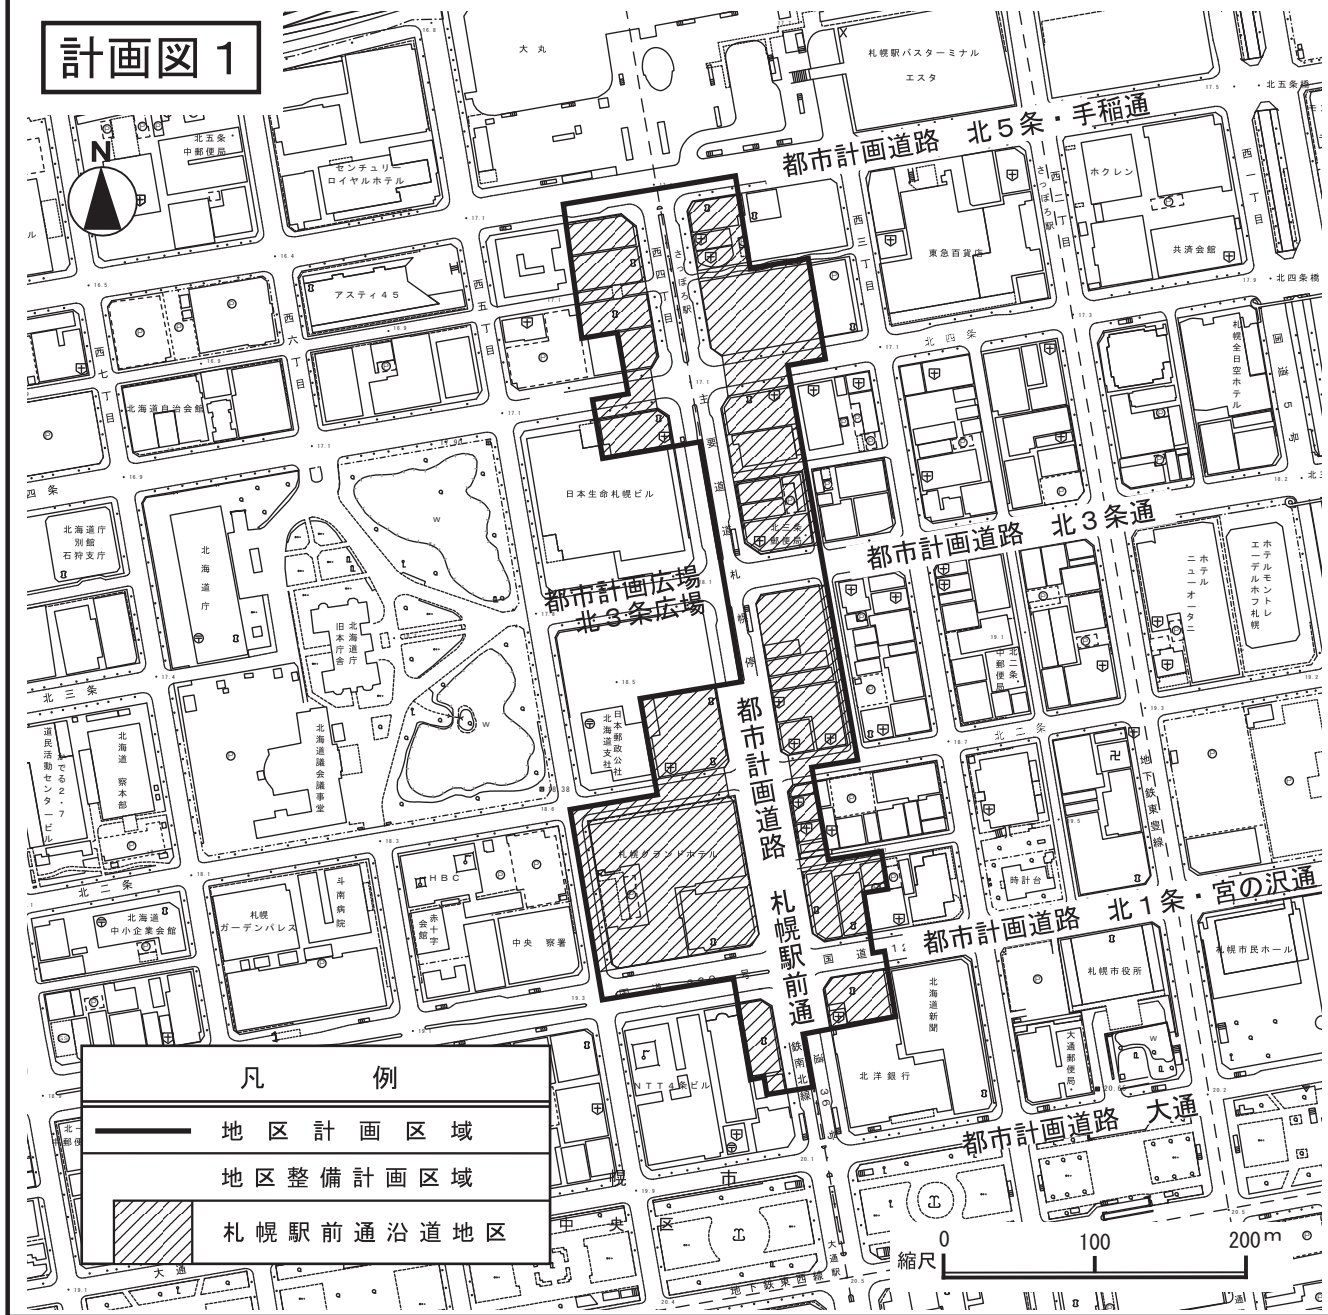

札幌圏都市計画 札幌駅前通北街区 地区計画

位置図

計画図 1

札幌圏都市計画 札幌駅前通北街区 地区計画

計画図 2

凡 例	
	地区計画区域
	地区整備計画区域
	札幌駅前通沿道地区
	重複利用区域