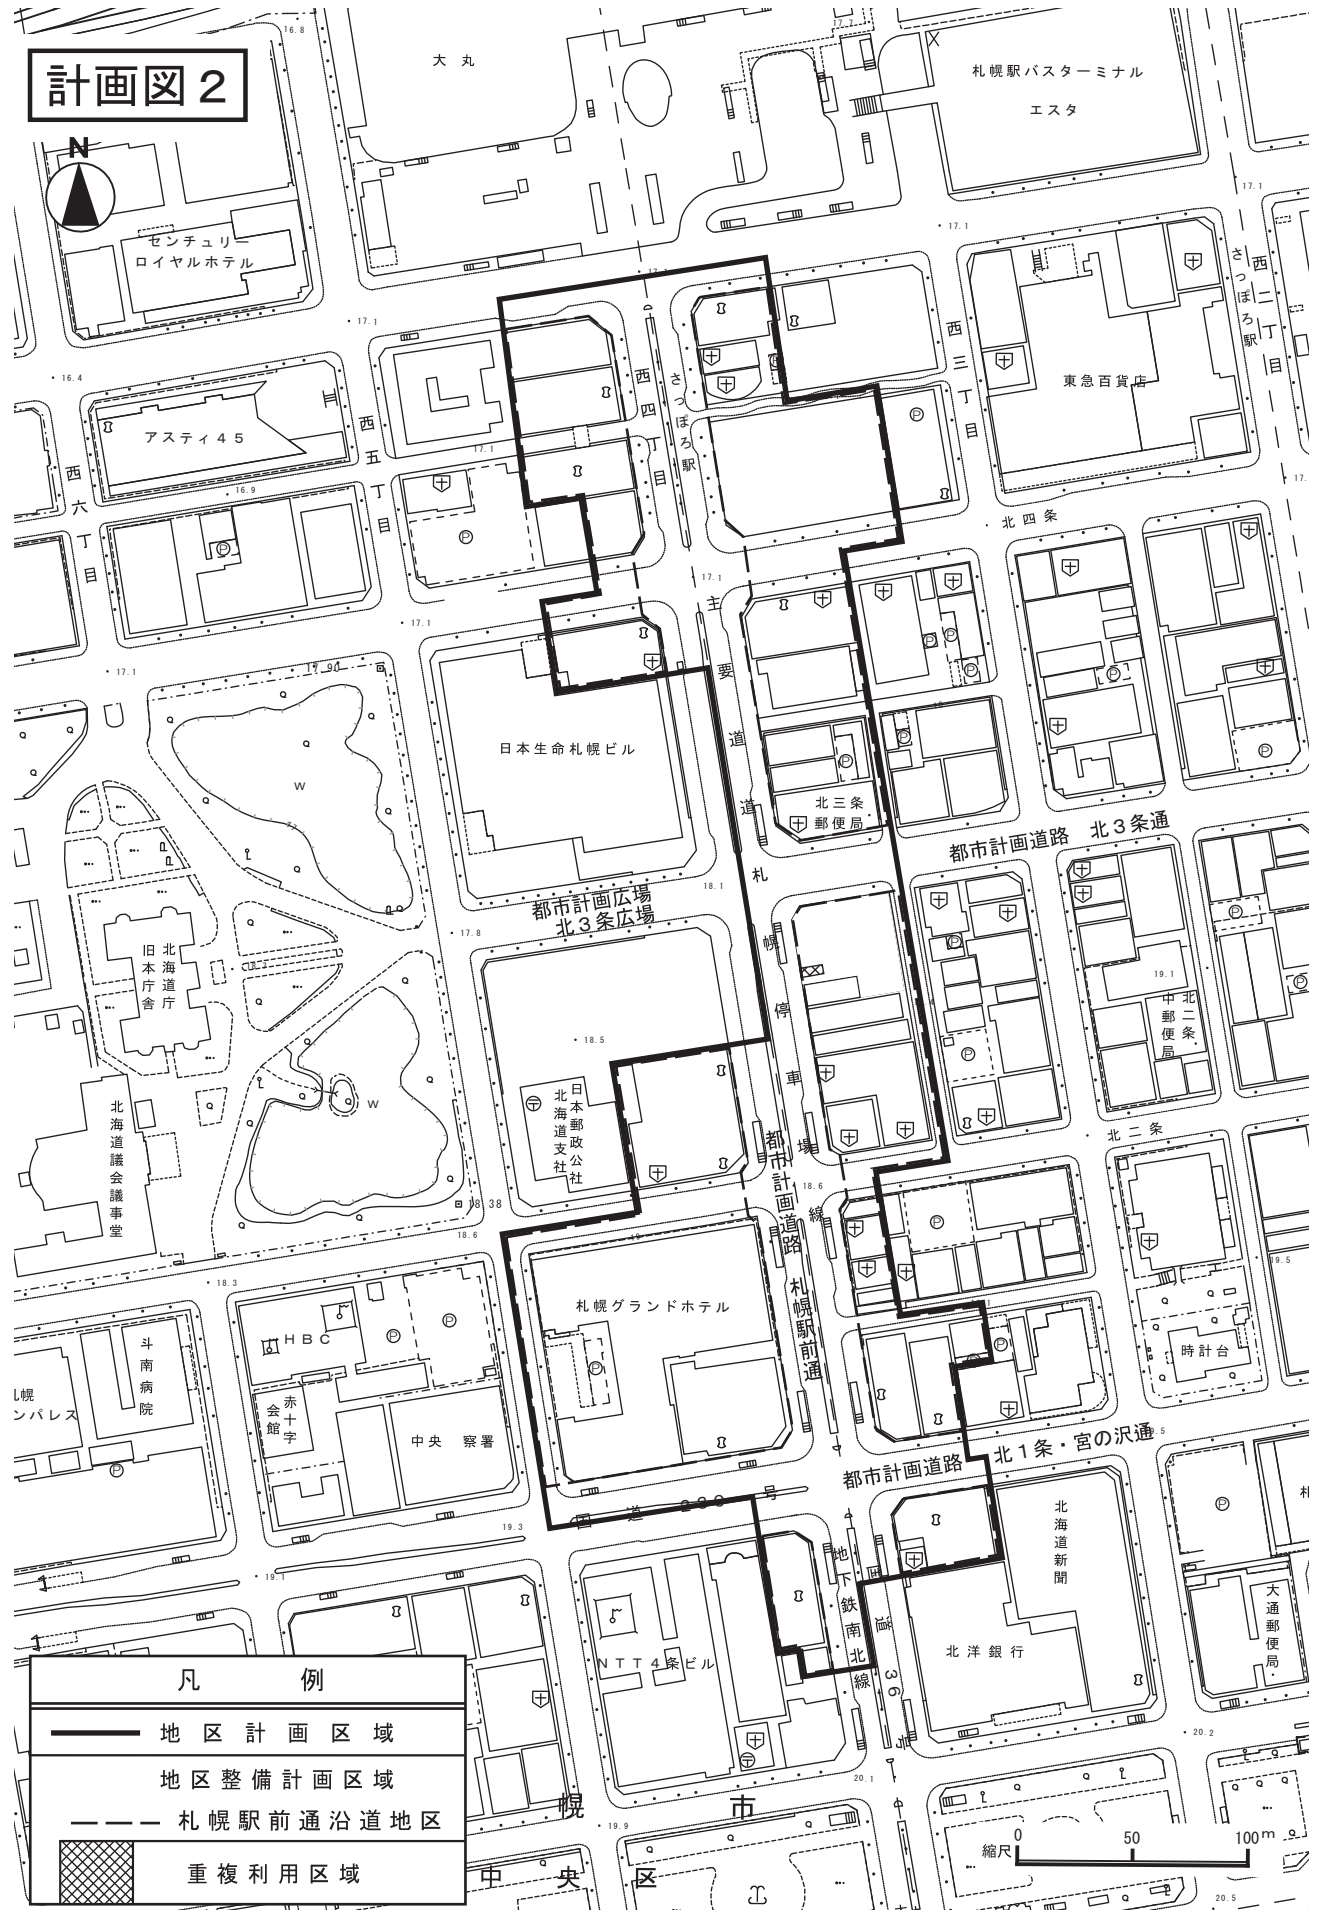

札幌圏都市計画 札幌駅前通北街区 地区計画

位置図

計画図 1

札幌圏都市計画 札幌駅前通北街区 地区計画

計画図 2

凡 例	
	地区計画区域
	地区整備計画区域
	札幌駅前通沿道地区
	重複利用区域