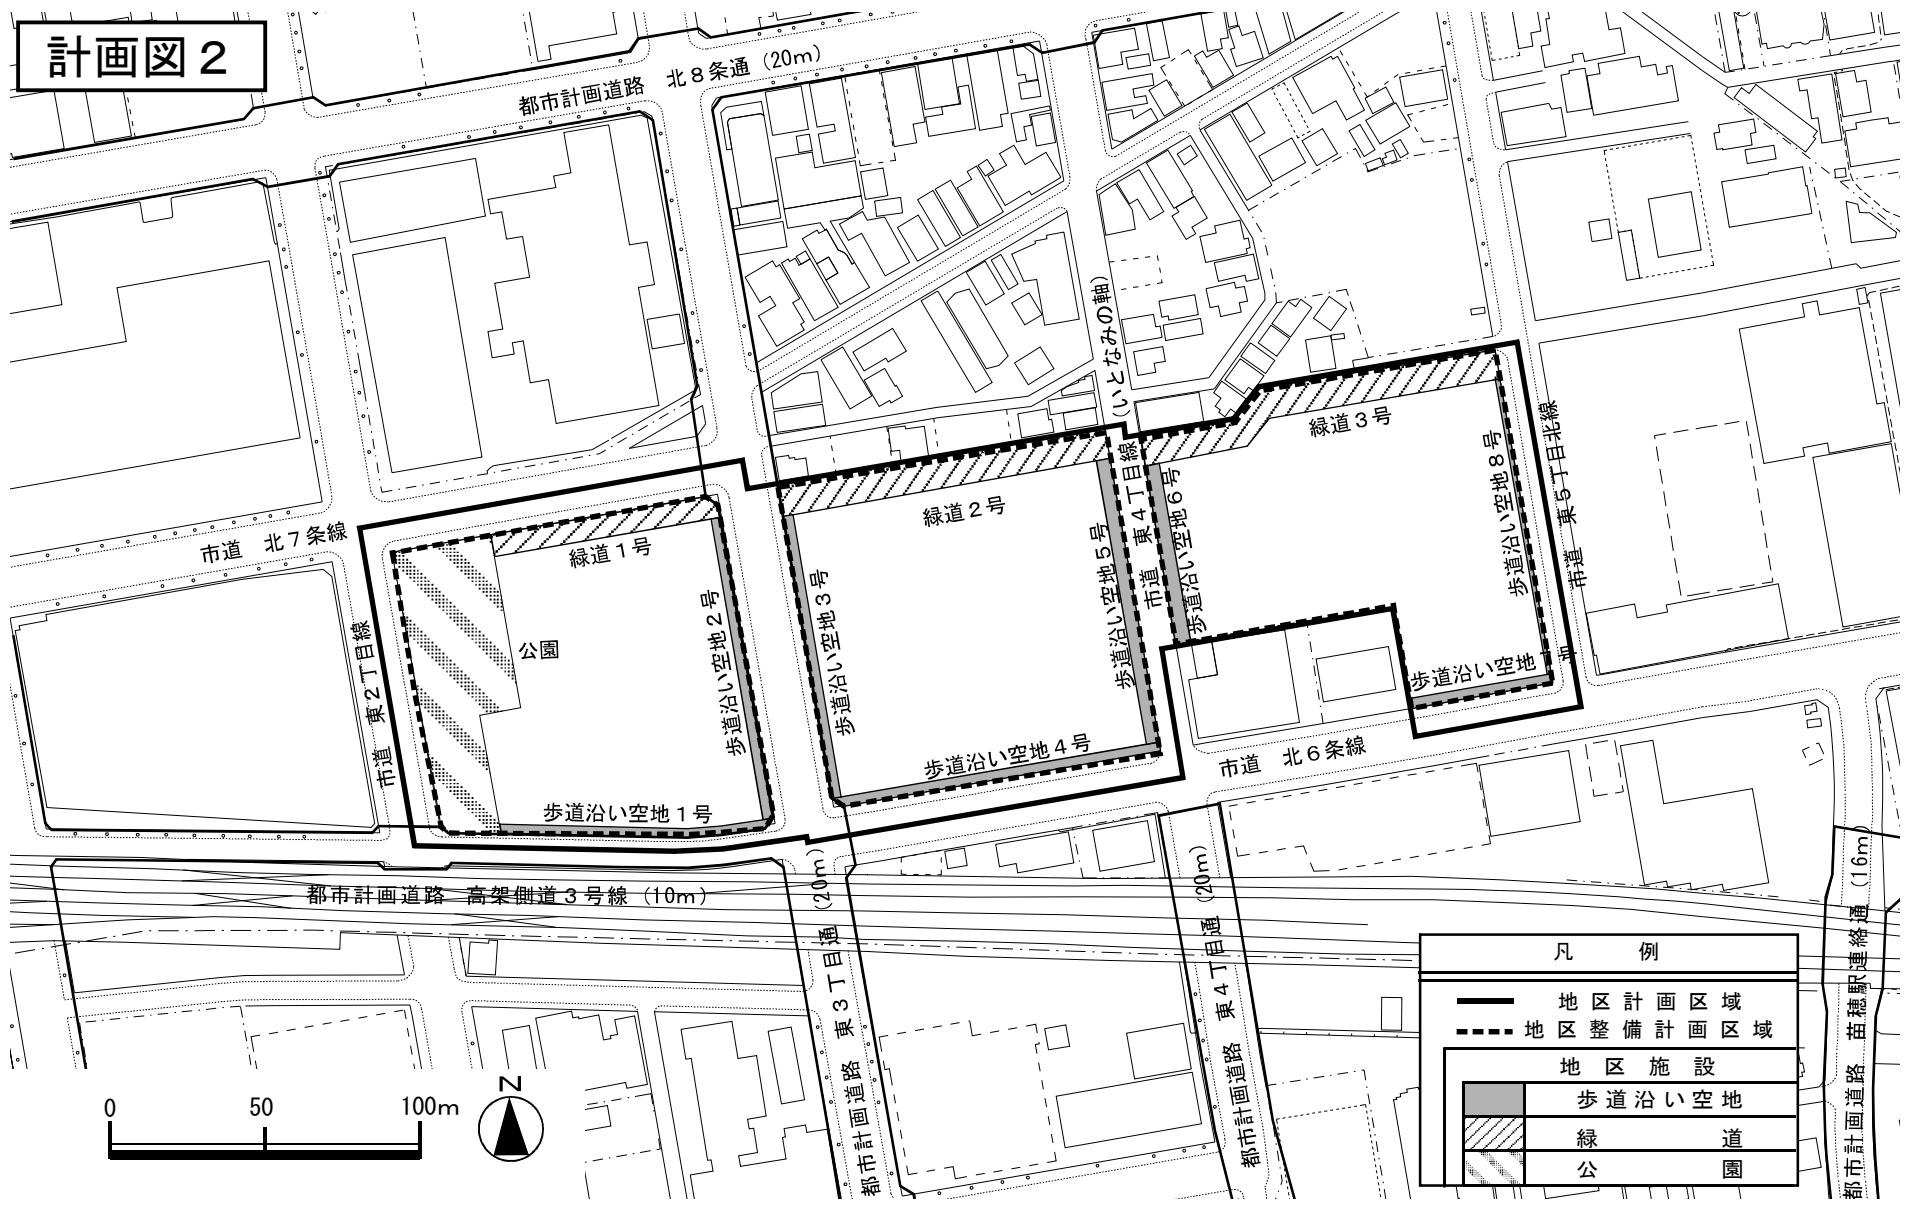

札幌圏都市計画 北6条東3丁目周辺地区 地区計画

位置図

計画図 1

# 札幌圏都市計画 北6条東3丁目周辺地区 地区計画

計画図 2

凡 例	
	地区計画区域
	地区整備計画区域
地区施設	
	歩道沿い空地
	緑道
	公園

# 札幌圏都市計画 北6条東3丁目周辺地区 地区計画

## 方針付図