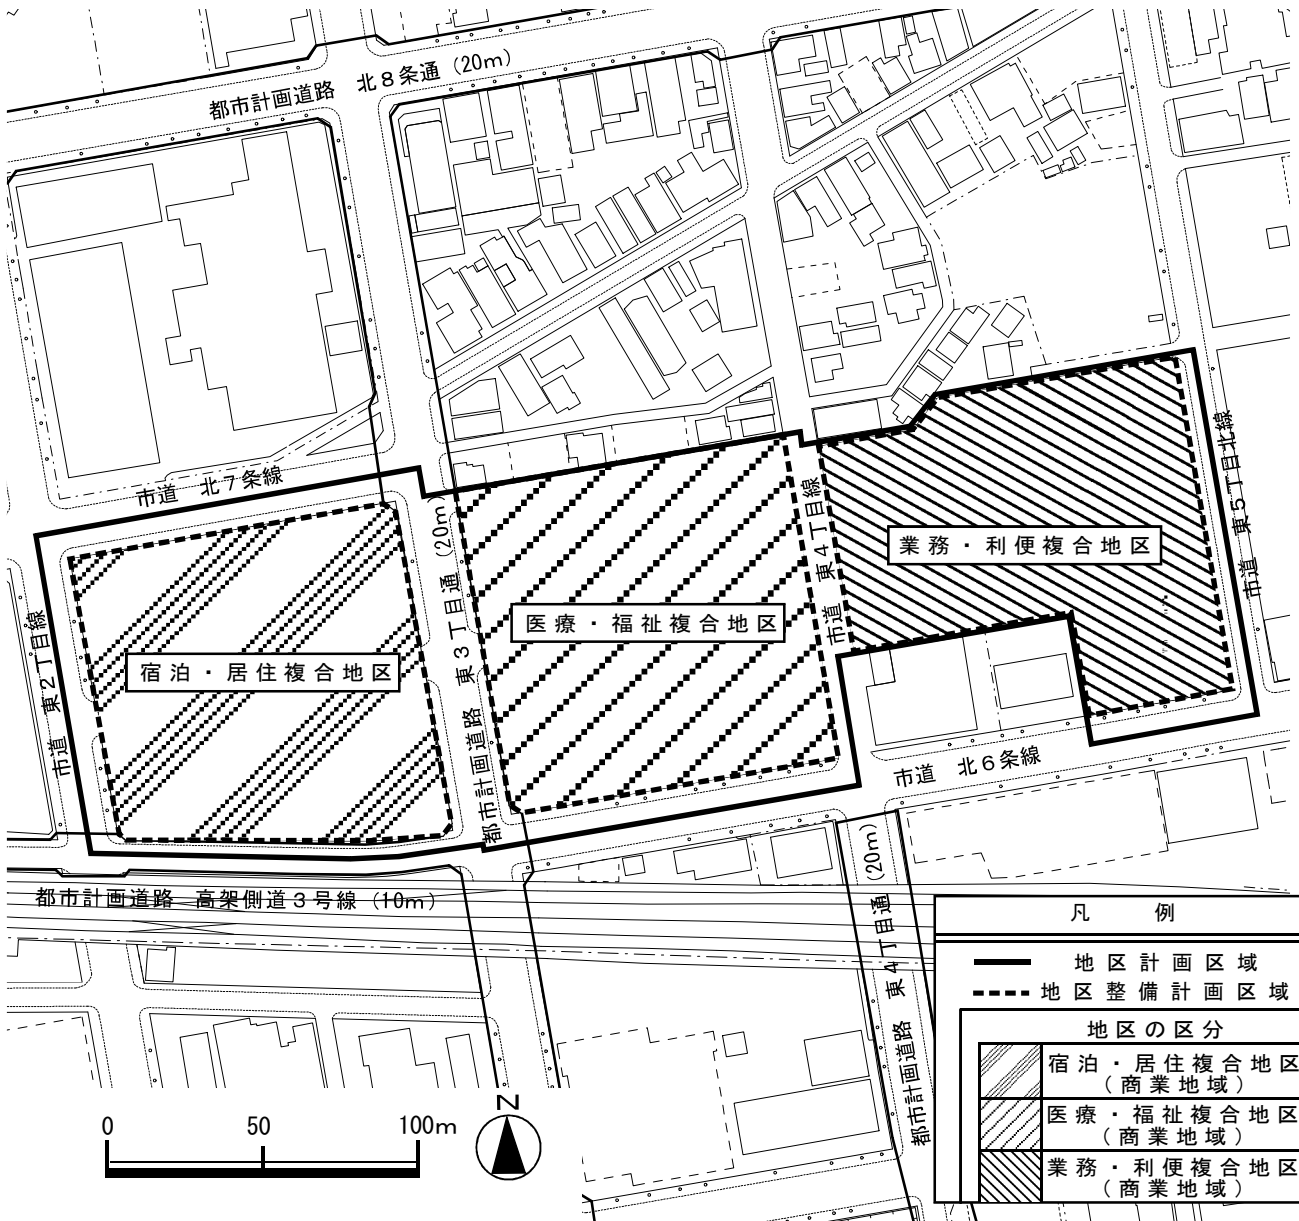

札幌圏都市計画 北6条東3丁目周辺地区 地区計画

位置図

計画図 1

# 札幌圏都市計画 北6条東3丁目周辺地区 地区計画

計画図 2

凡 例	
	地区計画区域
	地区整備計画区域
地区施設	
	歩道沿い空地
	緑道
	公園

# 札幌圏都市計画 北6条東3丁目周辺地区 地区計画

## 方針付図