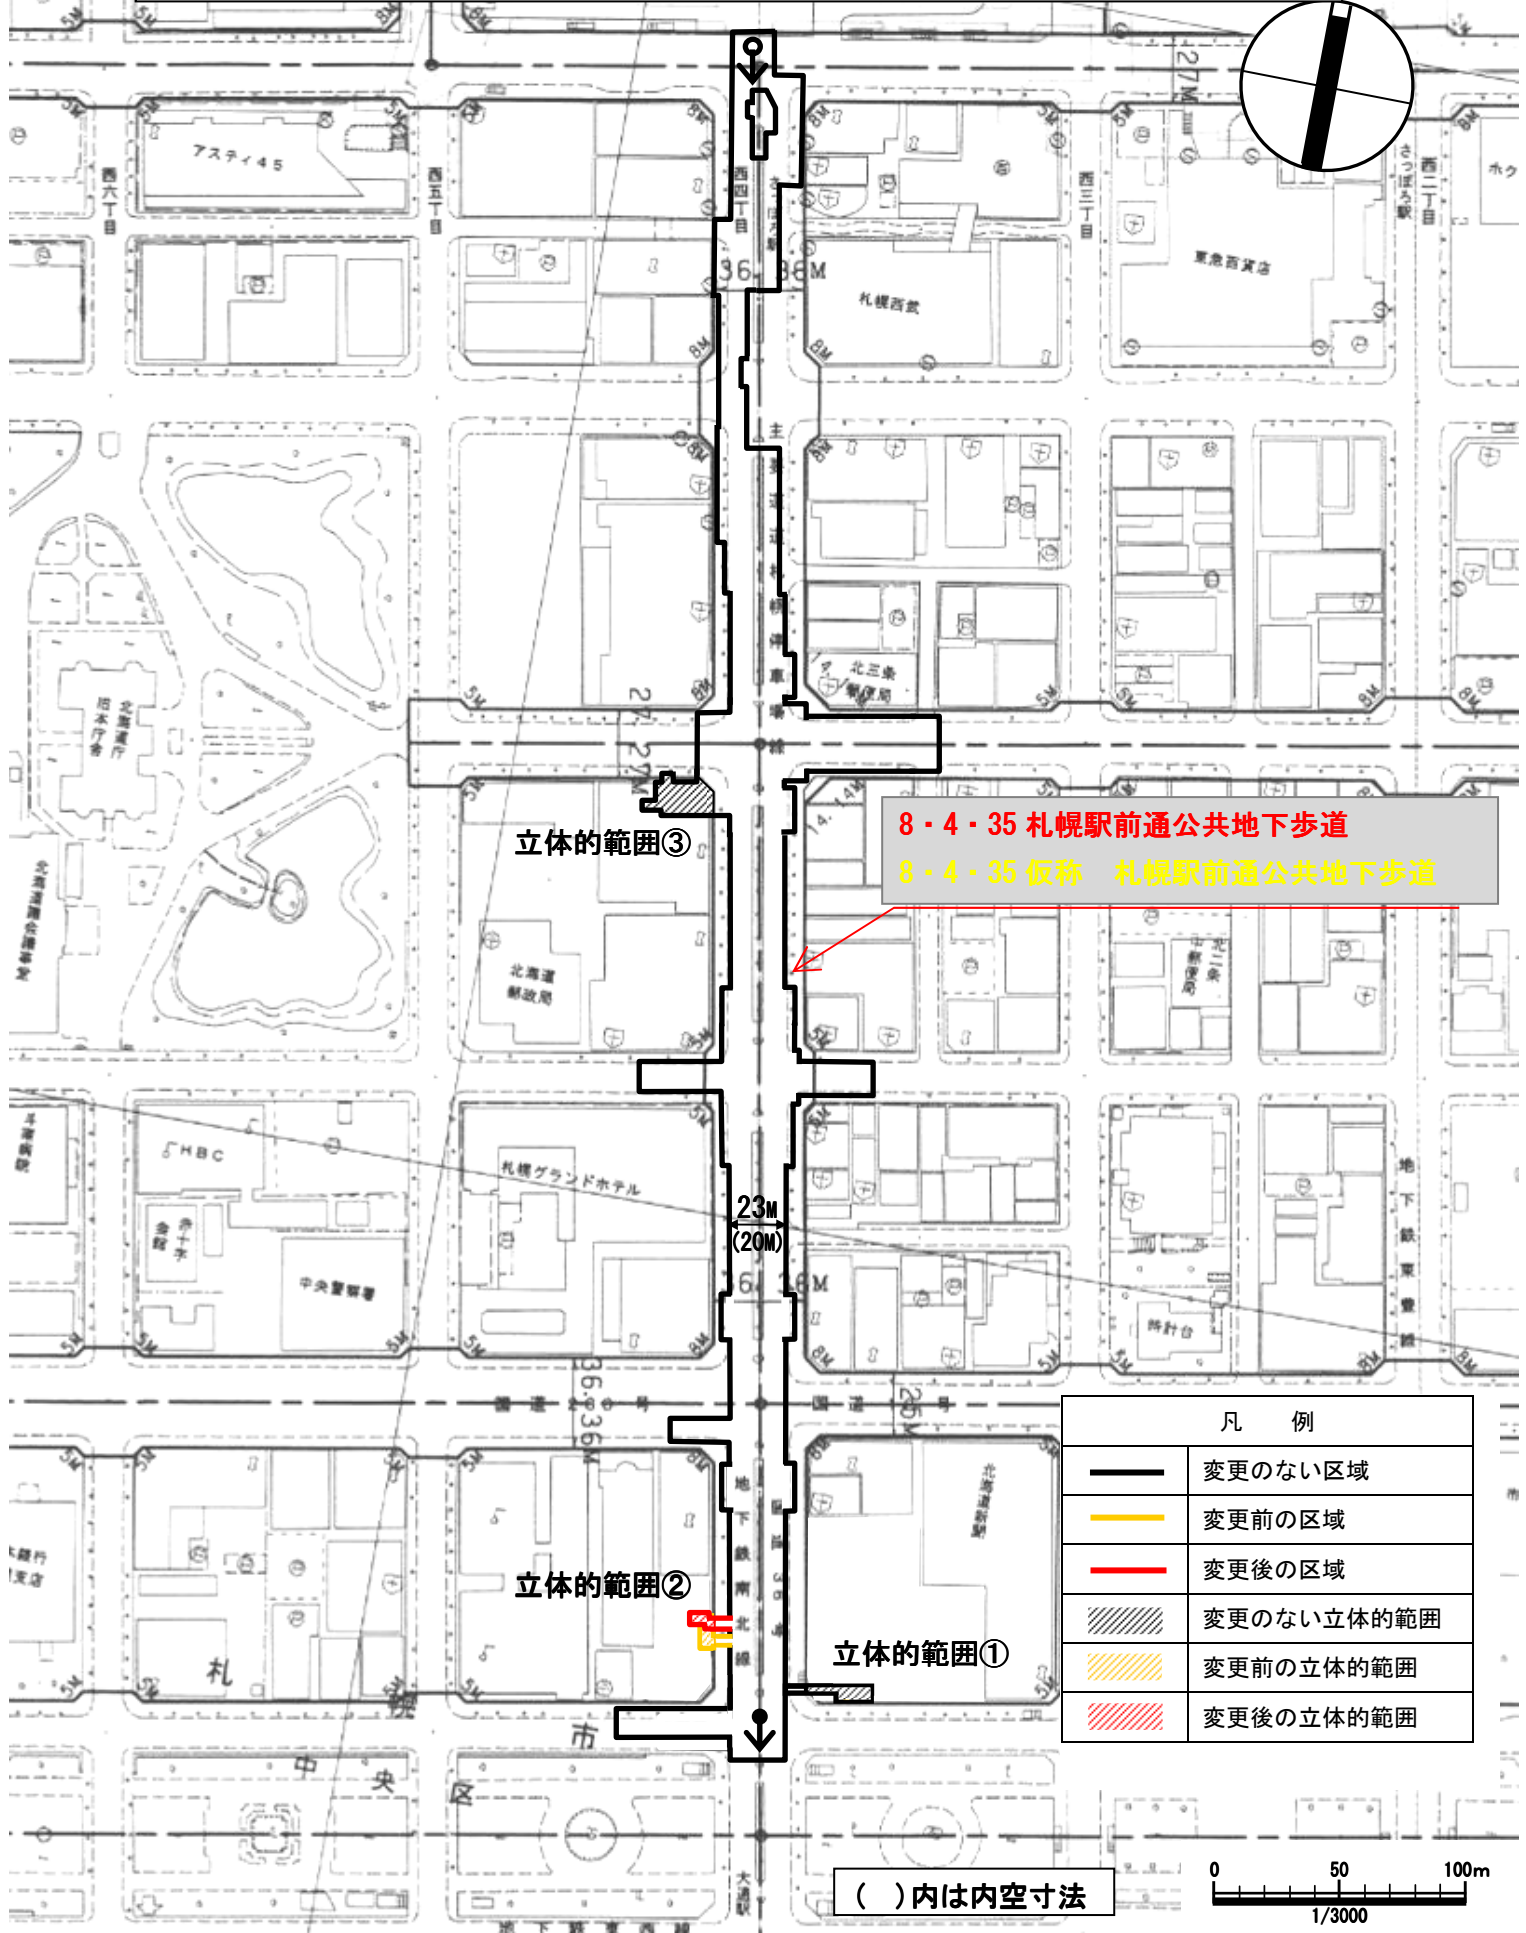

札幌圏都市計画道路変更 計画図 1

8・4・35 札幌駅前通公共地下歩道

8・4・35 札幌駅前通公共地下歩道
 8・4・35 仮称 札幌駅前通公共地下歩道

立体的範囲③

立体的範囲②

立体的範囲①

凡 例	
	変更のない区域
	変更前の区域
	変更後の区域
	変更のない立体的範囲
	変更前の立体的範囲
	変更後の立体的範囲

()内は内空寸法