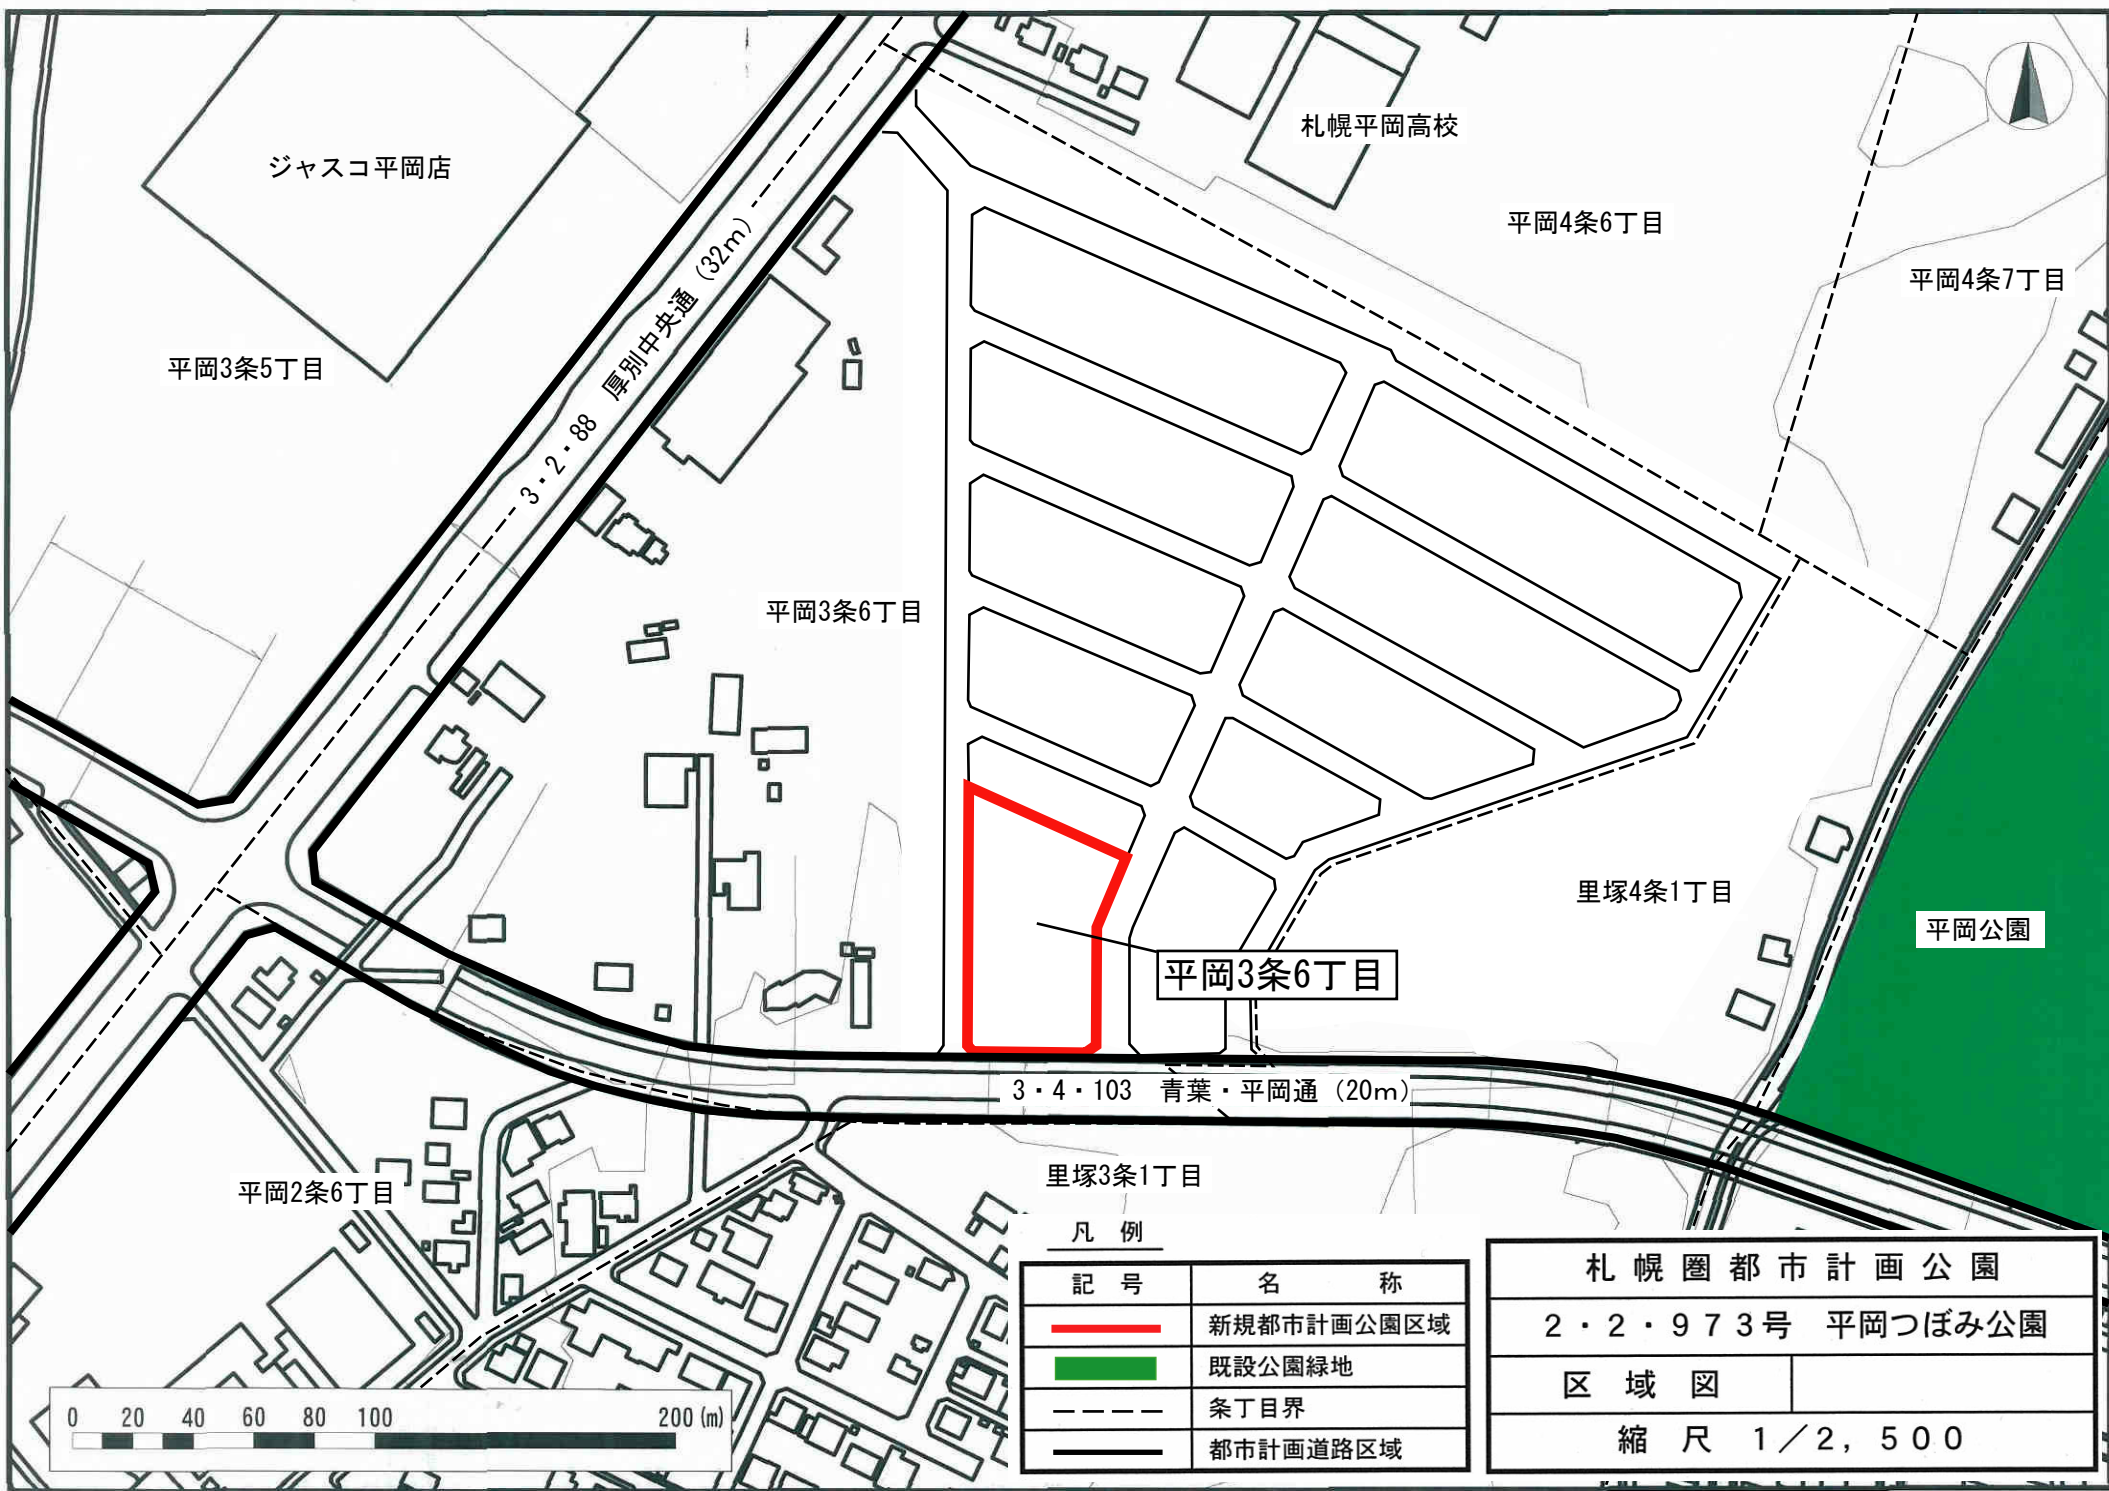

札幌圏都市計画公園の変更（札幌市決定）

1 都市計画公園に 3・3・145 号南あいの里公園ほか 4 公園を次のように追加する。

種 別	名 称		位 置	面 積	備 考
	番 号	公園名			
近隣公園	3・3・145	南あいの里公園	札幌市北区篠路町拓北	約 2.1ha	多目的広場、 休養施設、 遊具
街区公園	2・2・970	南あいの里 ひよこ公園	札幌市北区篠路町拓北	約 0.22ha	広場、遊具 休養施設
街区公園	2・2・971	南あいの里 こもれび公園	札幌市北区篠路町拓北	約 0.21ha	広場、遊具 休養施設
街区公園	2・2・972	富丘丸山 どんぐり公園	札幌市手稲区富丘 4 条 6 丁目	約 0.20ha	広場、遊具 休養施設
街区公園	2・2・973	平岡つばみ公園	札幌市清田区平岡 3 条 6 丁目	約 0.35ha	広場、遊具 休養施設

「区域は計画図表示のとおり」

理 由

本市における市街地の拡大に伴う環境整備と近隣住民の日常的な利用に供する公園の整備を図るため、南あいの里公園ほか 4 公園を計画する。

凡例

記号	名称
	新規都市計画公園区域
	既設公園緑地
	条丁目界
	都市計画道路区域

札幌圏都市計画公園	
2・2・973号 平岡つぼみ公園	
区域図	
縮尺 1/2,500	