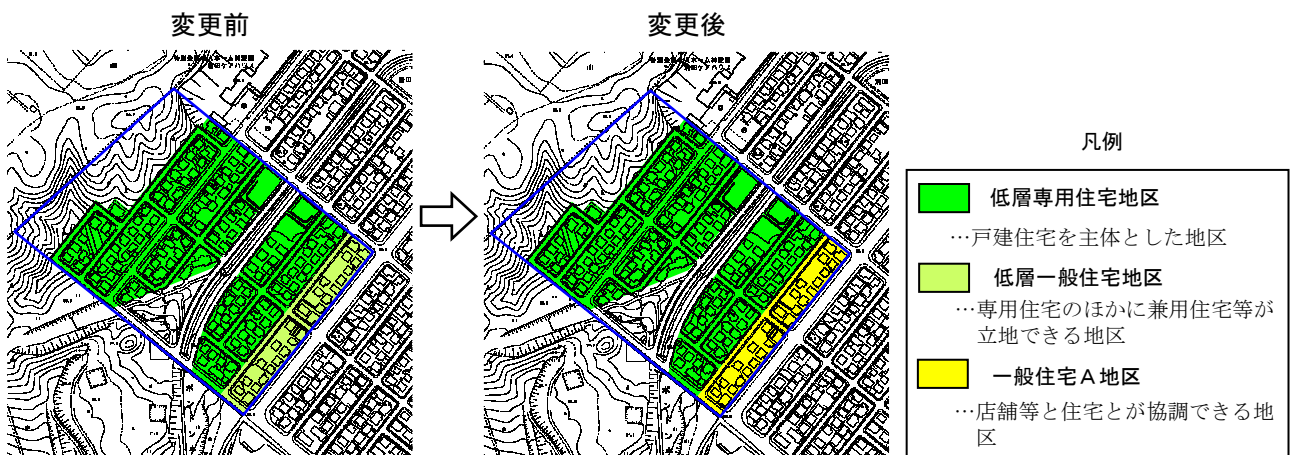

□清田西第一地区地区計画の変更について

1 都市計画変更の内容

- (1) 名称 : 清田西第一地区地区計画
- (2) 位置 : 札幌市清田区清田7条1丁目の一部
- (3) 変更内容 : 用途地域等の全市見直しにより、都市計画道路「清田通」沿道の一部が第二種低層住居専用地域から第一種住居地域に変更されることに伴い、当該地の地区の区分を「低層一般住宅地区」から「一般住宅A地区」に変更する。

[地区計画の新旧対照図]

2 経緯

- ・民間の宅地開発事業に伴い、居住環境を維持・保全するため、平成14年3月26日に地区計画を決定した。
- ・用途地域等の全市見直しにより、都市計画道路「清田通」沿道の一部が第二種低層住居専用地域から第一種住居地域に変更される。

3 理由

用途地域等の見直しに伴い、用途地域指定の趣旨を踏まえつつ、これまでの良好な居住環境を維持、保全するため、地区計画を変更するものである。

【参考】 用途地域等変更内容

用途地域	第二種低層住居専用地域 (80/50)	→	第一種住居地域 (200/60)
高度地区	北側斜線高度地区	→	18m（北側斜線）高度地区