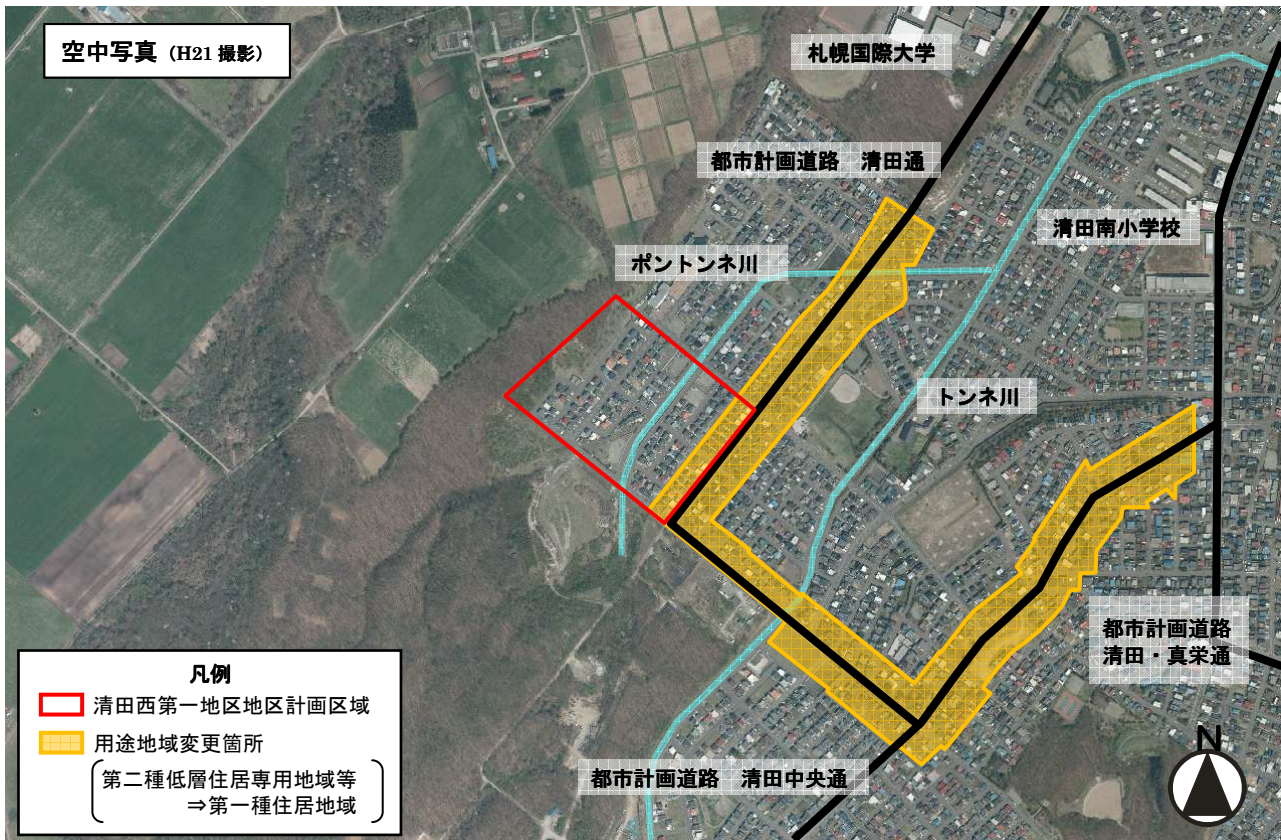

□清田西第一地区地区計画の変更について

1 都市計画変更の内容

- (1) 名称 : 清田西第一地区地区計画
- (2) 位置 : 札幌市清田区清田7条1丁目の一部
- (3) 変更内容 : 用途地域等の全市見直しにより、都市計画道路「清田通」沿道の一部が第二種低層住居専用地域から第一種住居地域に変更されることに伴い、当該地の地区の区分を「低層一般住宅地区」から「一般住宅A地区」に変更する。

[地区計画の新旧対照図]

2 経緯

- ・民間の宅地開発事業に伴い、居住環境を維持・保全するため、平成14年3月26日に地区計画を決定した。
- ・用途地域等の全市見直しにより、都市計画道路「清田通」沿道の一部が第二種低層住居専用地域から第一種住居地域に変更される。

3 理由

用途地域等の見直しに伴い、用途地域指定の趣旨を踏まえつつ、これまでの良好な居住環境を維持、保全するため、地区計画を変更するものである。

【参考】 用途地域等変更内容

用途地域	第二種低層住居専用地域 (80/50)	→	第一種住居地域 (200/60)
高度地区	北側斜線高度地区	→	18m（北側斜線）高度地区