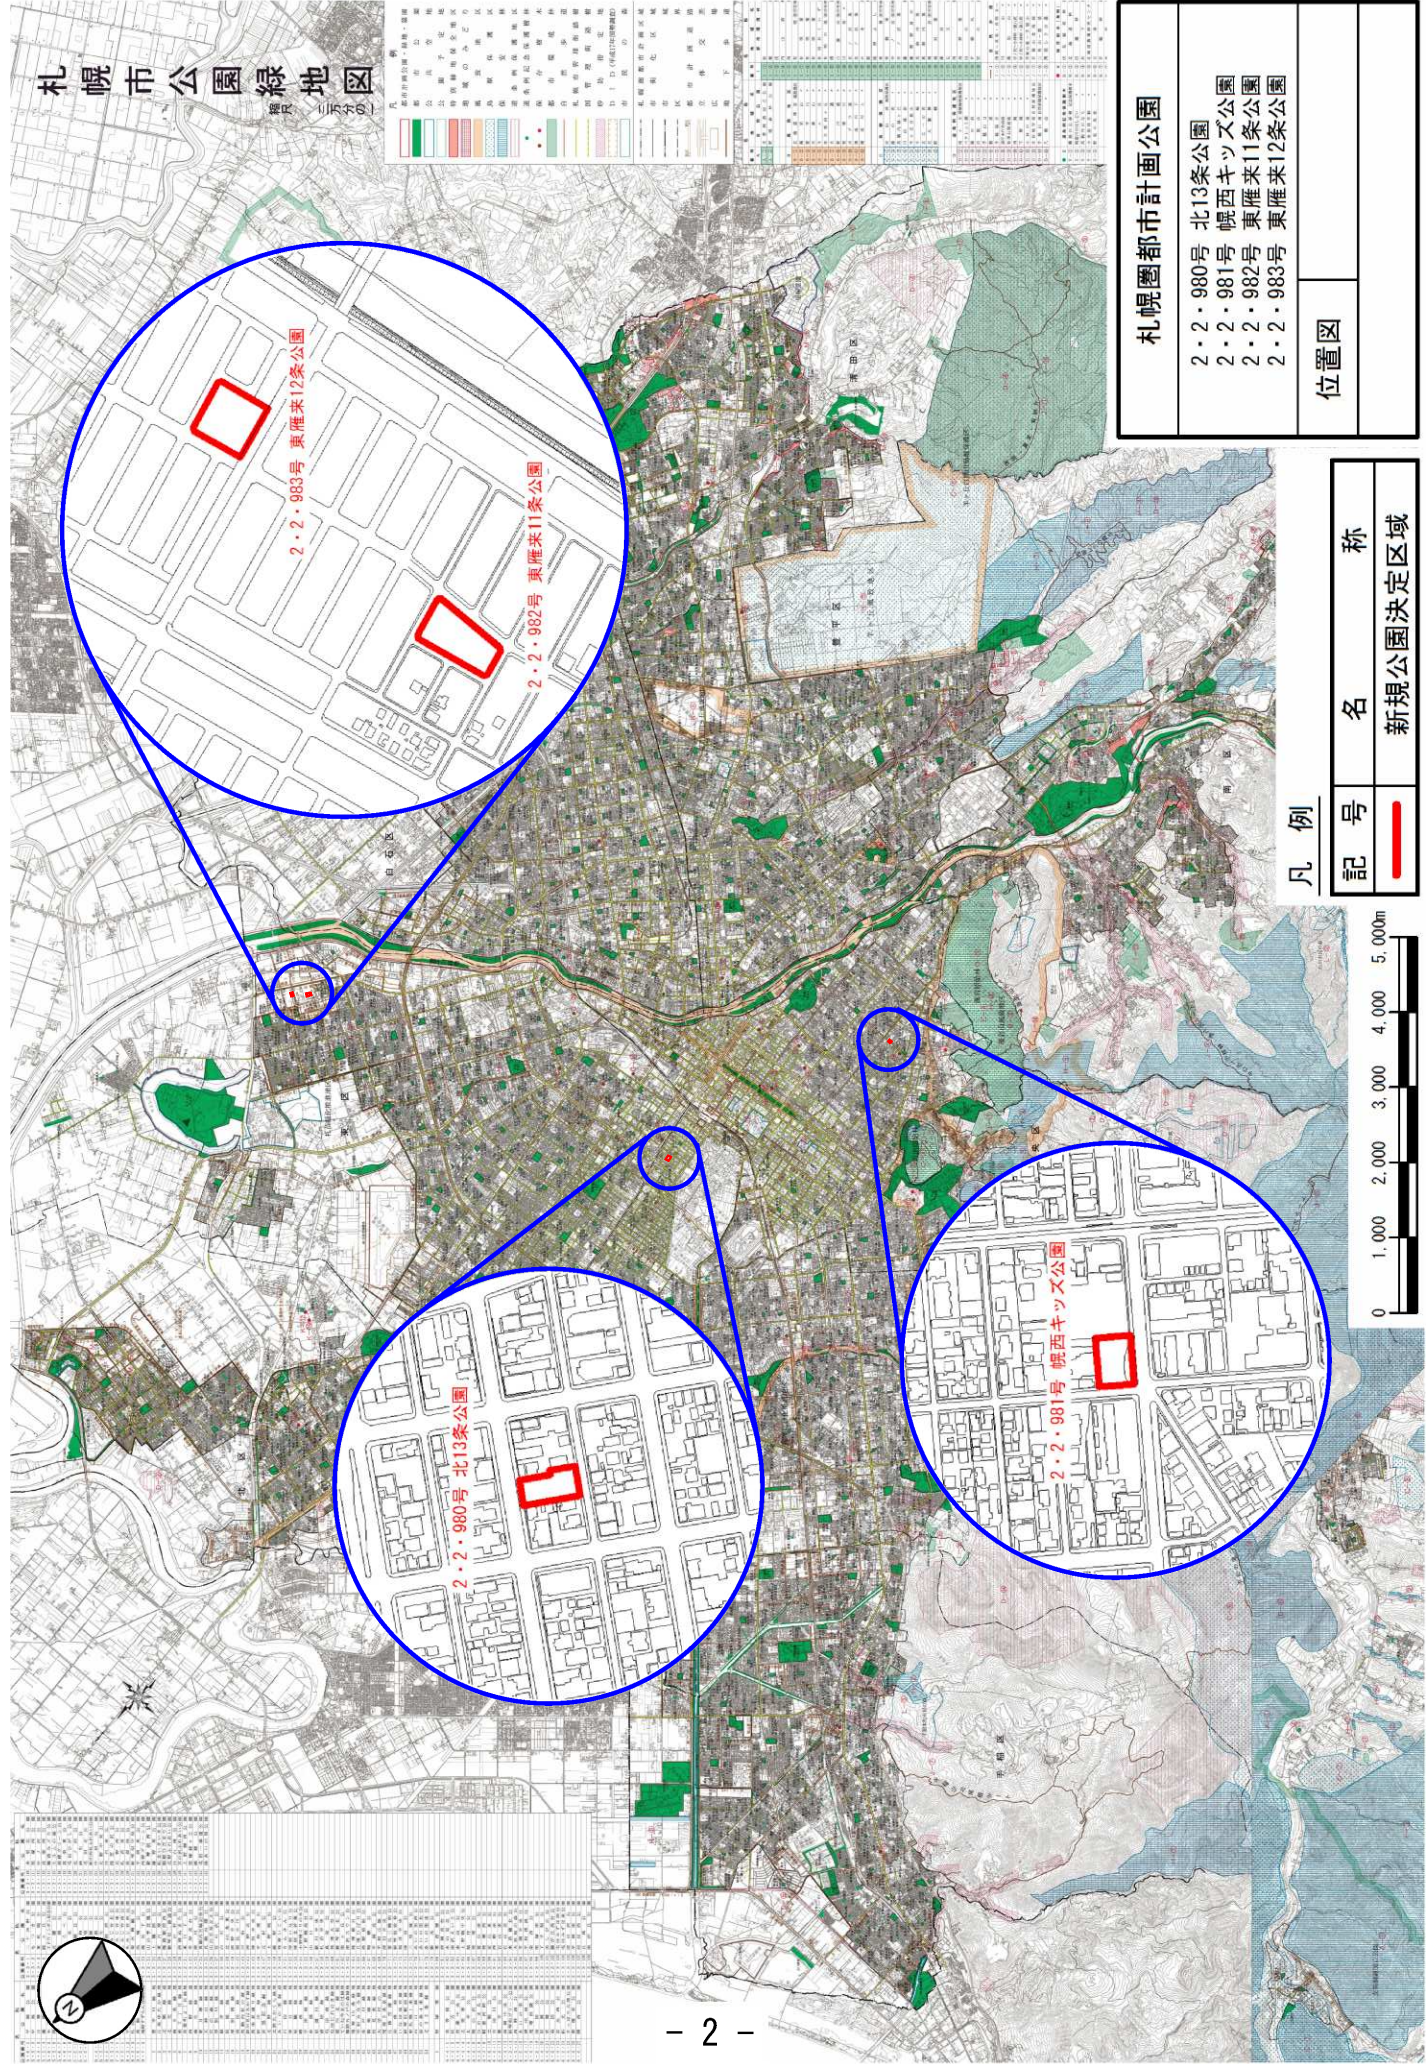

札幌市公園緑地地図

比例尺 1:50,000

2・2・983号 東雁来12条公園

2・2・982号 東雁来11条公園

2・2・980号 北13条公園

2・2・981号 幌西キッズ公園

札幌圏都市計画公園

- 2・2・980号 北13条公園
- 2・2・981号 幌西キッズ公園
- 2・2・982号 東雁来11条公園
- 2・2・983号 東雁来12条公園

位置図

凡例

| 記号 | 名 称 |
|----|----------|
| | 新規公園決定区域 |