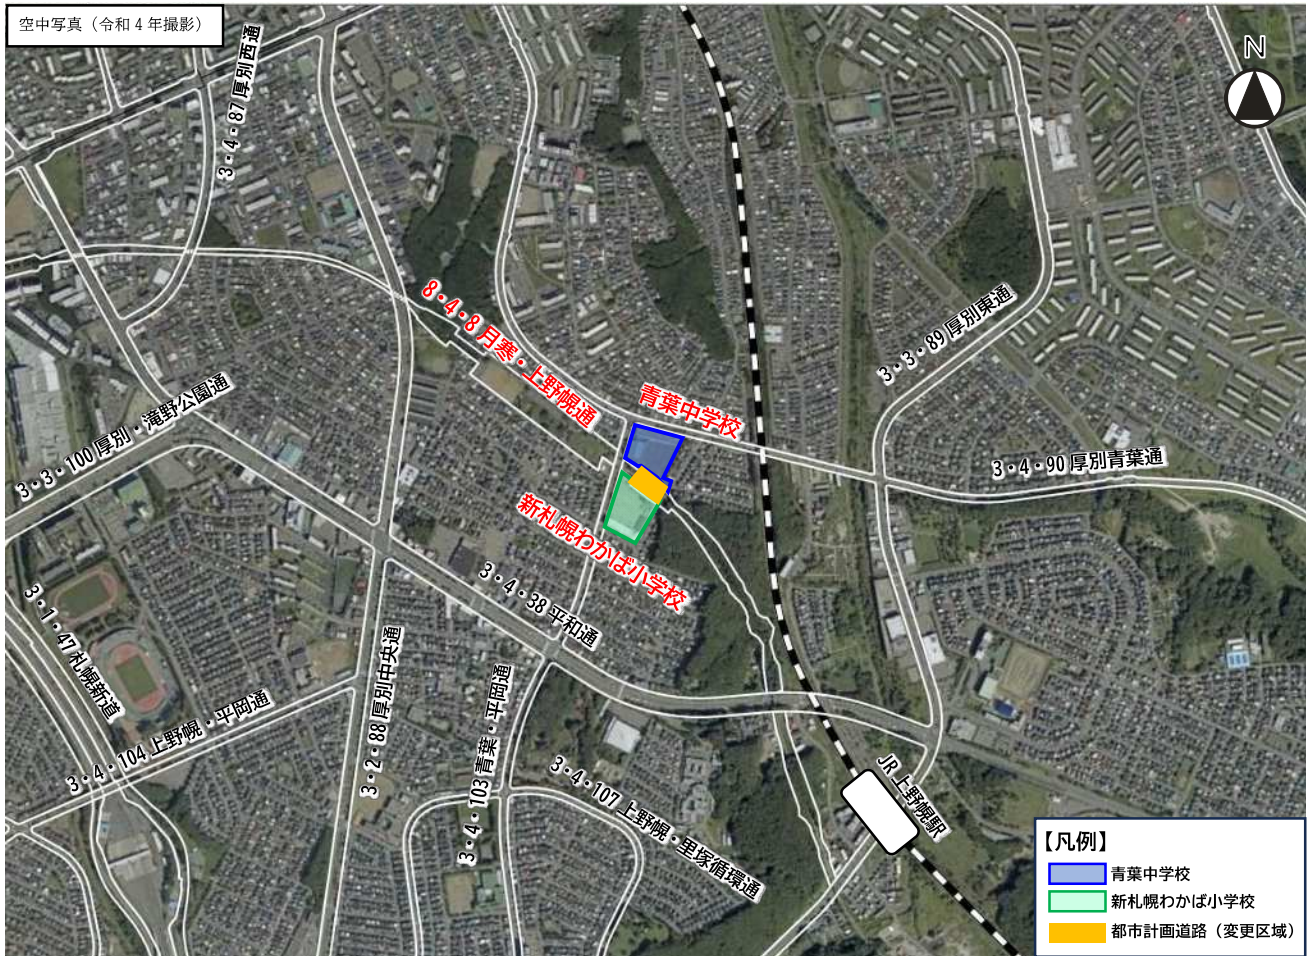

□（仮称）厚別南・青葉地区義務教育学校関連

1 都市計画の内容

(1) 位置

札幌市厚別区厚別南7丁目、厚別区青葉町10丁目

(2) 都市計画の変更内容

○ 札幌圏都市計画学校の変更（議案第3号）

・ 廃止

名称		位置	面積	備考
番号	学校名			
1-61	新札幌わかば小学校	厚別区厚別南7丁目	約1.6ha	
2-16	青葉中学校	厚別区青葉町10丁目	約1.6ha	

・ 追加

名称		位置	面積	備考
番号	学校名			
3-1	（仮称）厚別南・青葉地区義務教育学校	厚別区厚別南7丁目 厚別区青葉町10丁目	約3.4ha	

○ 札幌圏都市計画道路の変更（議案第2号）

【8・4・8 月寒・上野幌通】

一部区域の変更

・変更前：38.78m～50.79m→変更後：14.12m～28.36m（不定幅）

立体交差箇所数の更新

・変更前：20箇所→変更後：19箇所

2 都市計画決定・変更に至るまでの経緯・理由

- ・札幌市教育委員会では、札幌市全体の小中一貫した教育のさらなる推進を図るため、令和3年に定めた「札幌市における義務教育学校の設置方針」に基づき、小中一体の校舎整備の機会に合わせ義務教育学校の設置を進めてきた。
- ・このたび、老朽化が進行している青葉中学校を解体し、新札幌わかば小学校校舎に増築して義務教育学校として新たに校舎を整備する。
- ・については、新札幌わかば小学校及び青葉中学校の都市計画学校を廃止し、（仮称）厚別南・青葉地区義務教育学校を新たに都市計画学校に追加する。
- ・また、義務教育学校として必要な諸室等の確保に向けて義務教育学校の敷地面積を拡充する必要が生じたことから、都市計画道路「月寒・上野幌通」の一部区域変更を行う。