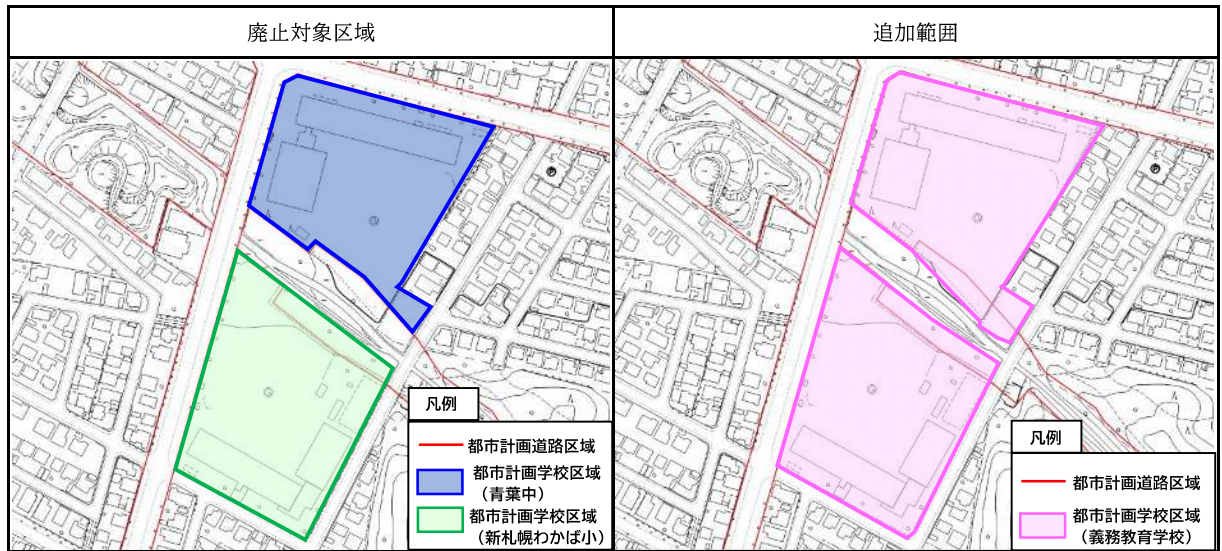

2 都市計画決定・変更に至るまでの経緯・理由

- ・札幌市教育委員会では、札幌市全体の小中一貫した教育のさらなる推進を図るため、令和3年に定めた「札幌市における義務教育学校の設置方針」に基づき、小中一体の校舎整備の機会に合わせ義務教育学校の設置を進めてきた。
- ・このたび、老朽化が進行している青葉中学校を解体し、新札幌わかば小学校校舎に増築して義務教育学校として新たに校舎を整備する。
- ・については、新札幌わかば小学校及び青葉中学校の都市計画学校を廃止し、（仮称）厚別南・青葉地区義務教育学校を新たに都市計画学校に追加する。
- ・また、義務教育学校として必要な諸室等の確保に向けて義務教育学校の敷地面積を拡充する必要が生じたことから、都市計画道路「月寒・上野幌通」の一部区域変更を行う。

3 パースイメージについて

下図は南西側の上空から俯瞰した増築後の義務教育学校校舎のイメージパース。

4 計画図の変更について

計画図については、下図のとおり変更する。

(1) 都市計画学校

(2) 都市計画道路