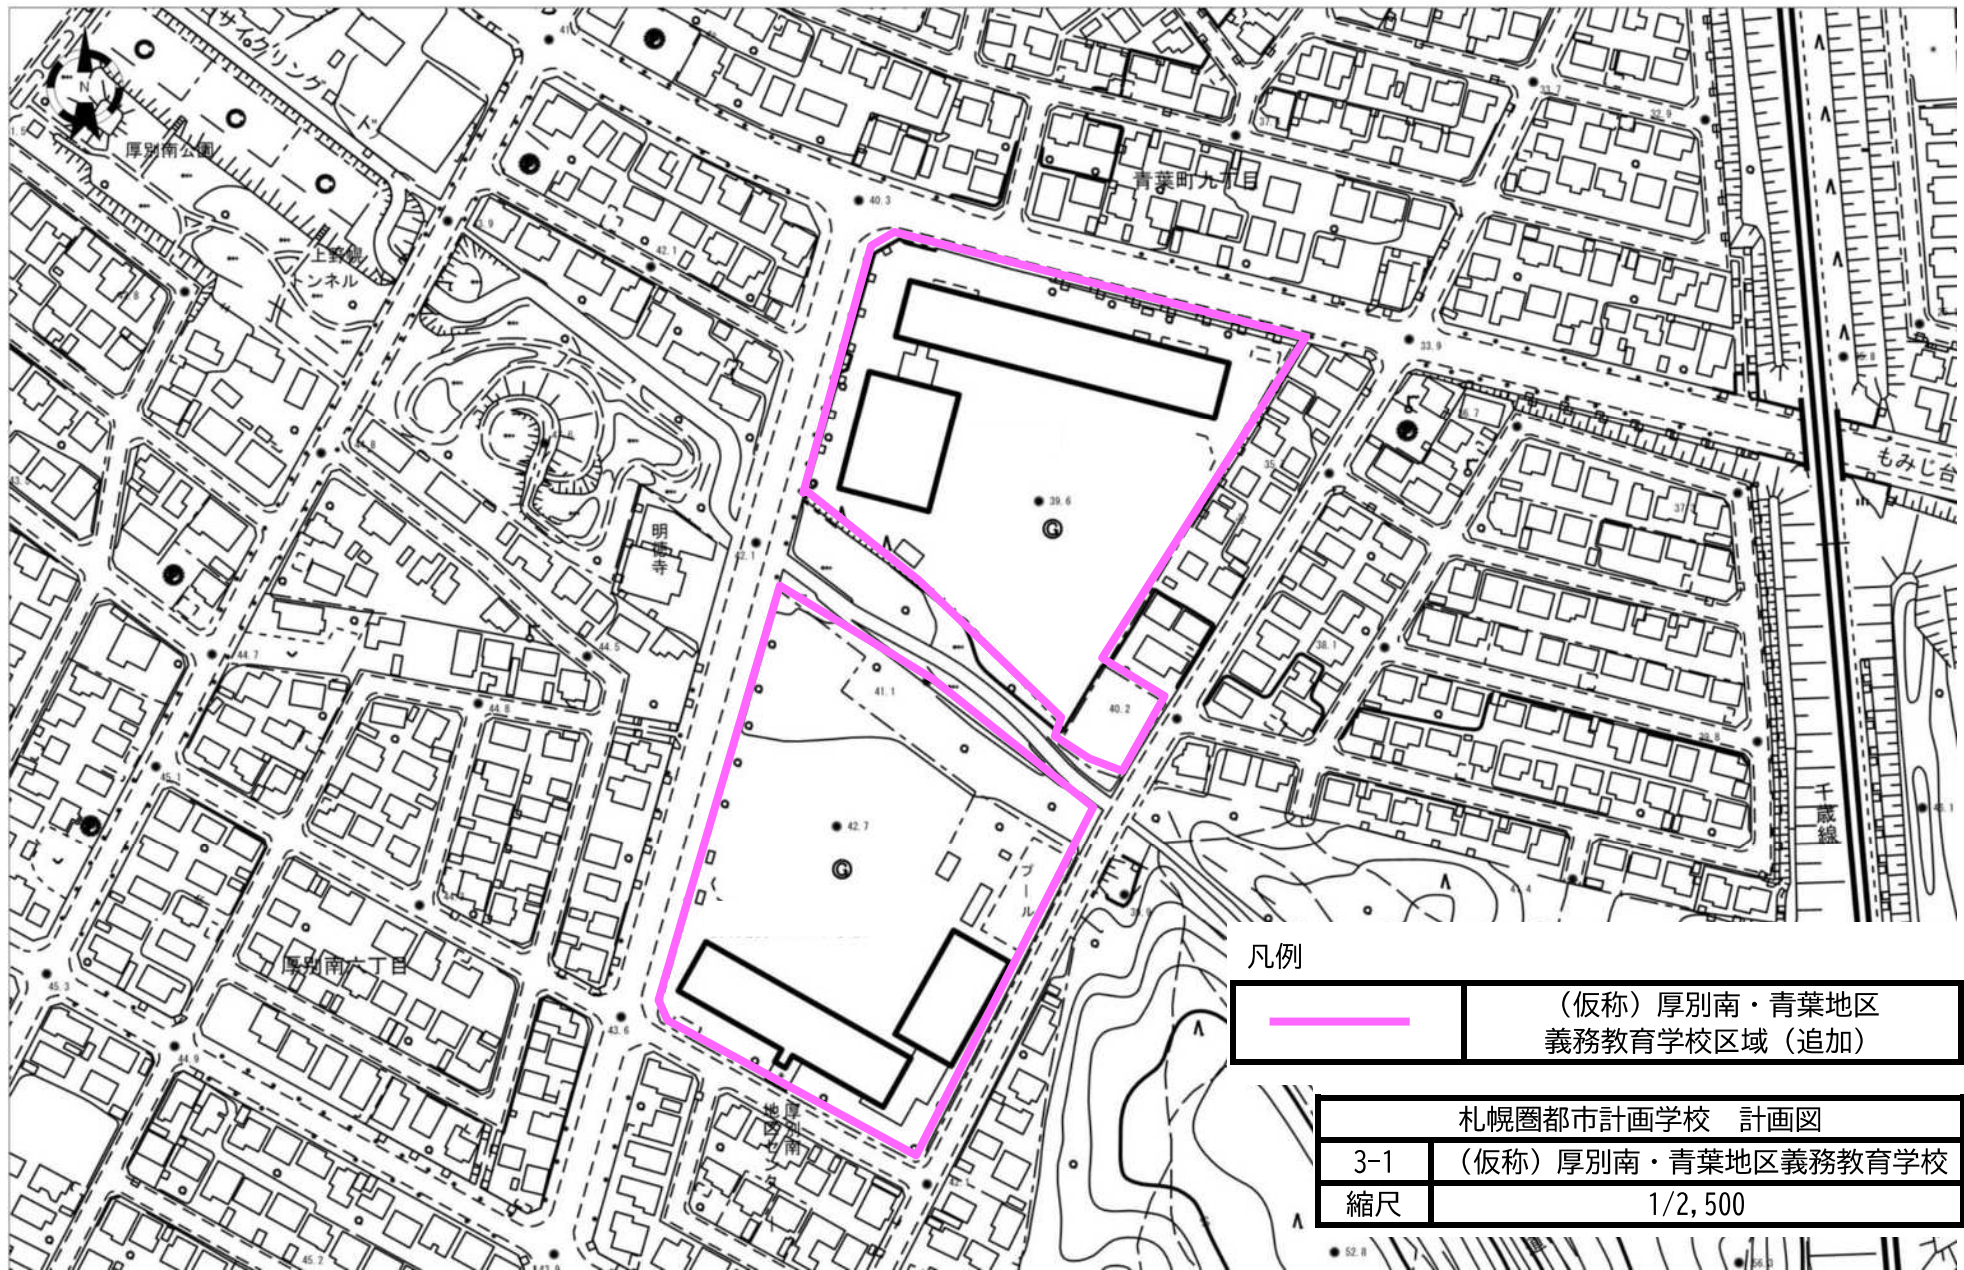

札幌圏都市計画学校の変更（市決定）

1. 都市計画学校のうち 1-61 号新札幌わかば小学校、2-16 号青葉中学校を廃止する。

名 称		位 置	面 積	備 考
番号	学校名			
1-61	新札幌わかば小学校	厚別区厚別南 7 丁目	約 1.6ha	
2-16	青葉中学校	厚別区青葉町 10 丁目	約 1.6ha	

2. 都市計画学校に 3-1 号を次のように追加する。

名 称		位 置	面 積	備 考
番号	学校名			
3-1	（仮称）厚別南・青葉地区義務教育学校	厚別区厚別南 7 丁目 厚別区青葉町 10 丁目	約 3.4ha	

区域は計画図表示のとおり

理 由

札幌市教育委員会では、札幌市全体の小中一貫した教育のさらなる推進を図るため、「札幌市における義務教育学校の設置方針」に基づき、小中一体の校舎整備の機会に合わせ義務教育学校の設置を進めてきた。

このたび、老朽化が進行している青葉中学校を解体し、新札幌わかば小学校校舎に増築して義務教育学校として新たに校舎を整備する。

ついでには、新札幌わかば小学校及び青葉中学校の都市計画学校を廃止し、（仮称）厚別南・青葉地区義務教育学校を新たに都市計画学校に追加する。

凡例

	(仮称) 厚別南・青葉地区 義務教育学校区域 (追加)
---	--------------------------------

札幌圏都市計画学校 計画図	
3-1	(仮称) 厚別南・青葉地区義務教育学校
縮尺	1/2, 500

札幌圏都市計画学校の変更 新旧対照表

番号	名称		変更内容
	新	旧	
1-61	—	新札幌わかば小学校	廃止
2-16	—	青葉中学校	廃止
3-1	(仮称) 厚別南・青葉地区 義務教育学校	—	追加