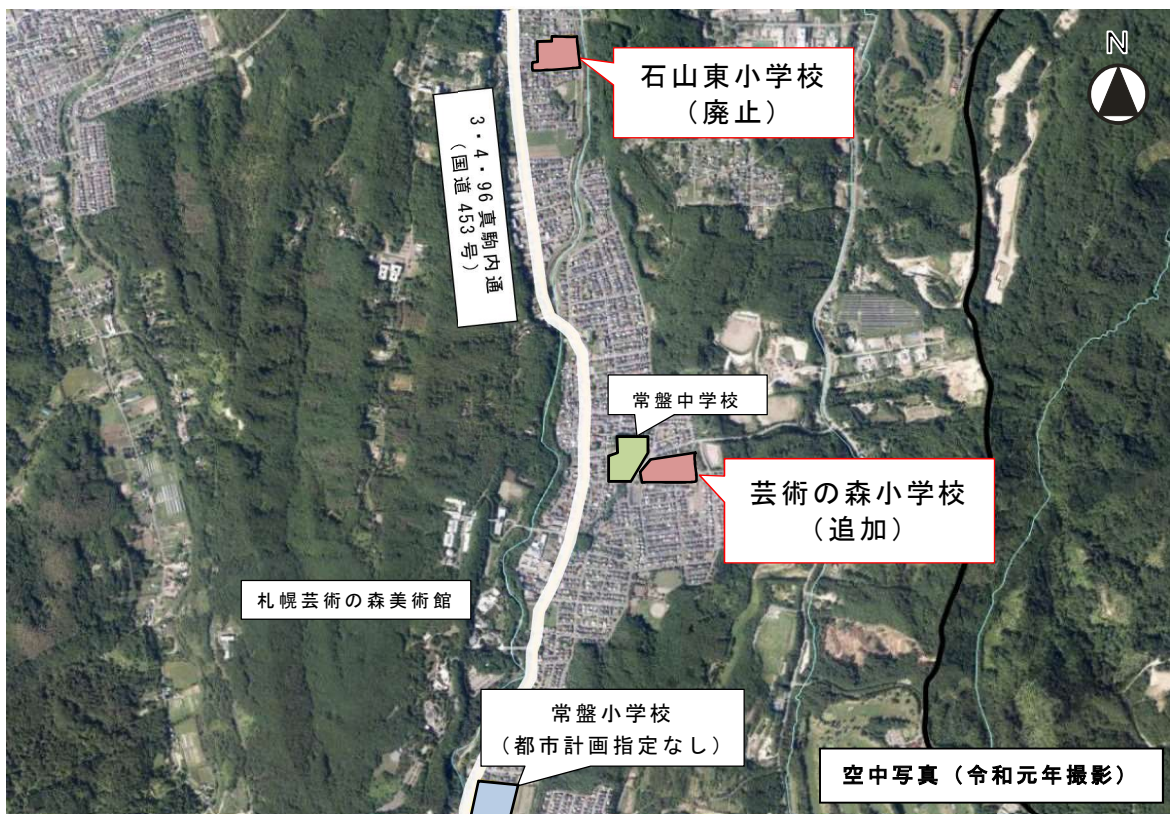

都市計画学校（1-7 石山東小学校、1-62 芸術の森小学校）の変更について

1 都市計画の内容

○札幌圏都市計画学校の変更

【廃止】

名称		位置	面積
番号	学校名		
1-7	石山東小学校	南区石山東5丁目	約1.5ha

【追加】

名称		位置	面積
番号	学校名		
1-62	芸術の森小学校	南区常盤2条3丁目	約2.2ha

2 都市計画変更を行う理由

児童生徒数の減少に伴う学校の小規模化に対応するため、札幌市教育委員会では平成19年12月に「札幌市立小中学校の学校規模の適正化に関する基本方針」を策定し、これに基づき学校規模適正化の取組を進めてきた。

当方針に基づき小規模校検討地域を定めた「札幌市立小中学校の学校規模

の適正化に関する地域選定プラン〔第2次〕〕により対象地域に選定された南区石山・芸術の森地域では、平成26年7月に保護者や地域の代表から構成される「石山・芸術の森地域学校規模適正化検討委員会」を設置し、学校規模適正化の検討を行ってきた。

検討の結果、令和2年度末に常盤小学校及び石山東小学校を閉校するとともに、令和3年4月に両校を統合して芸術の森小学校を開校することを決定し、これまで地域説明会や学校設置条例の改正を行ってきたところである。

以上のことから、新たに開校する「芸術の森小学校」を都市計画学校に追加し、閉校する「石山東小学校」を廃止する。なお、常盤小学校は都市計画学校に指定していない。