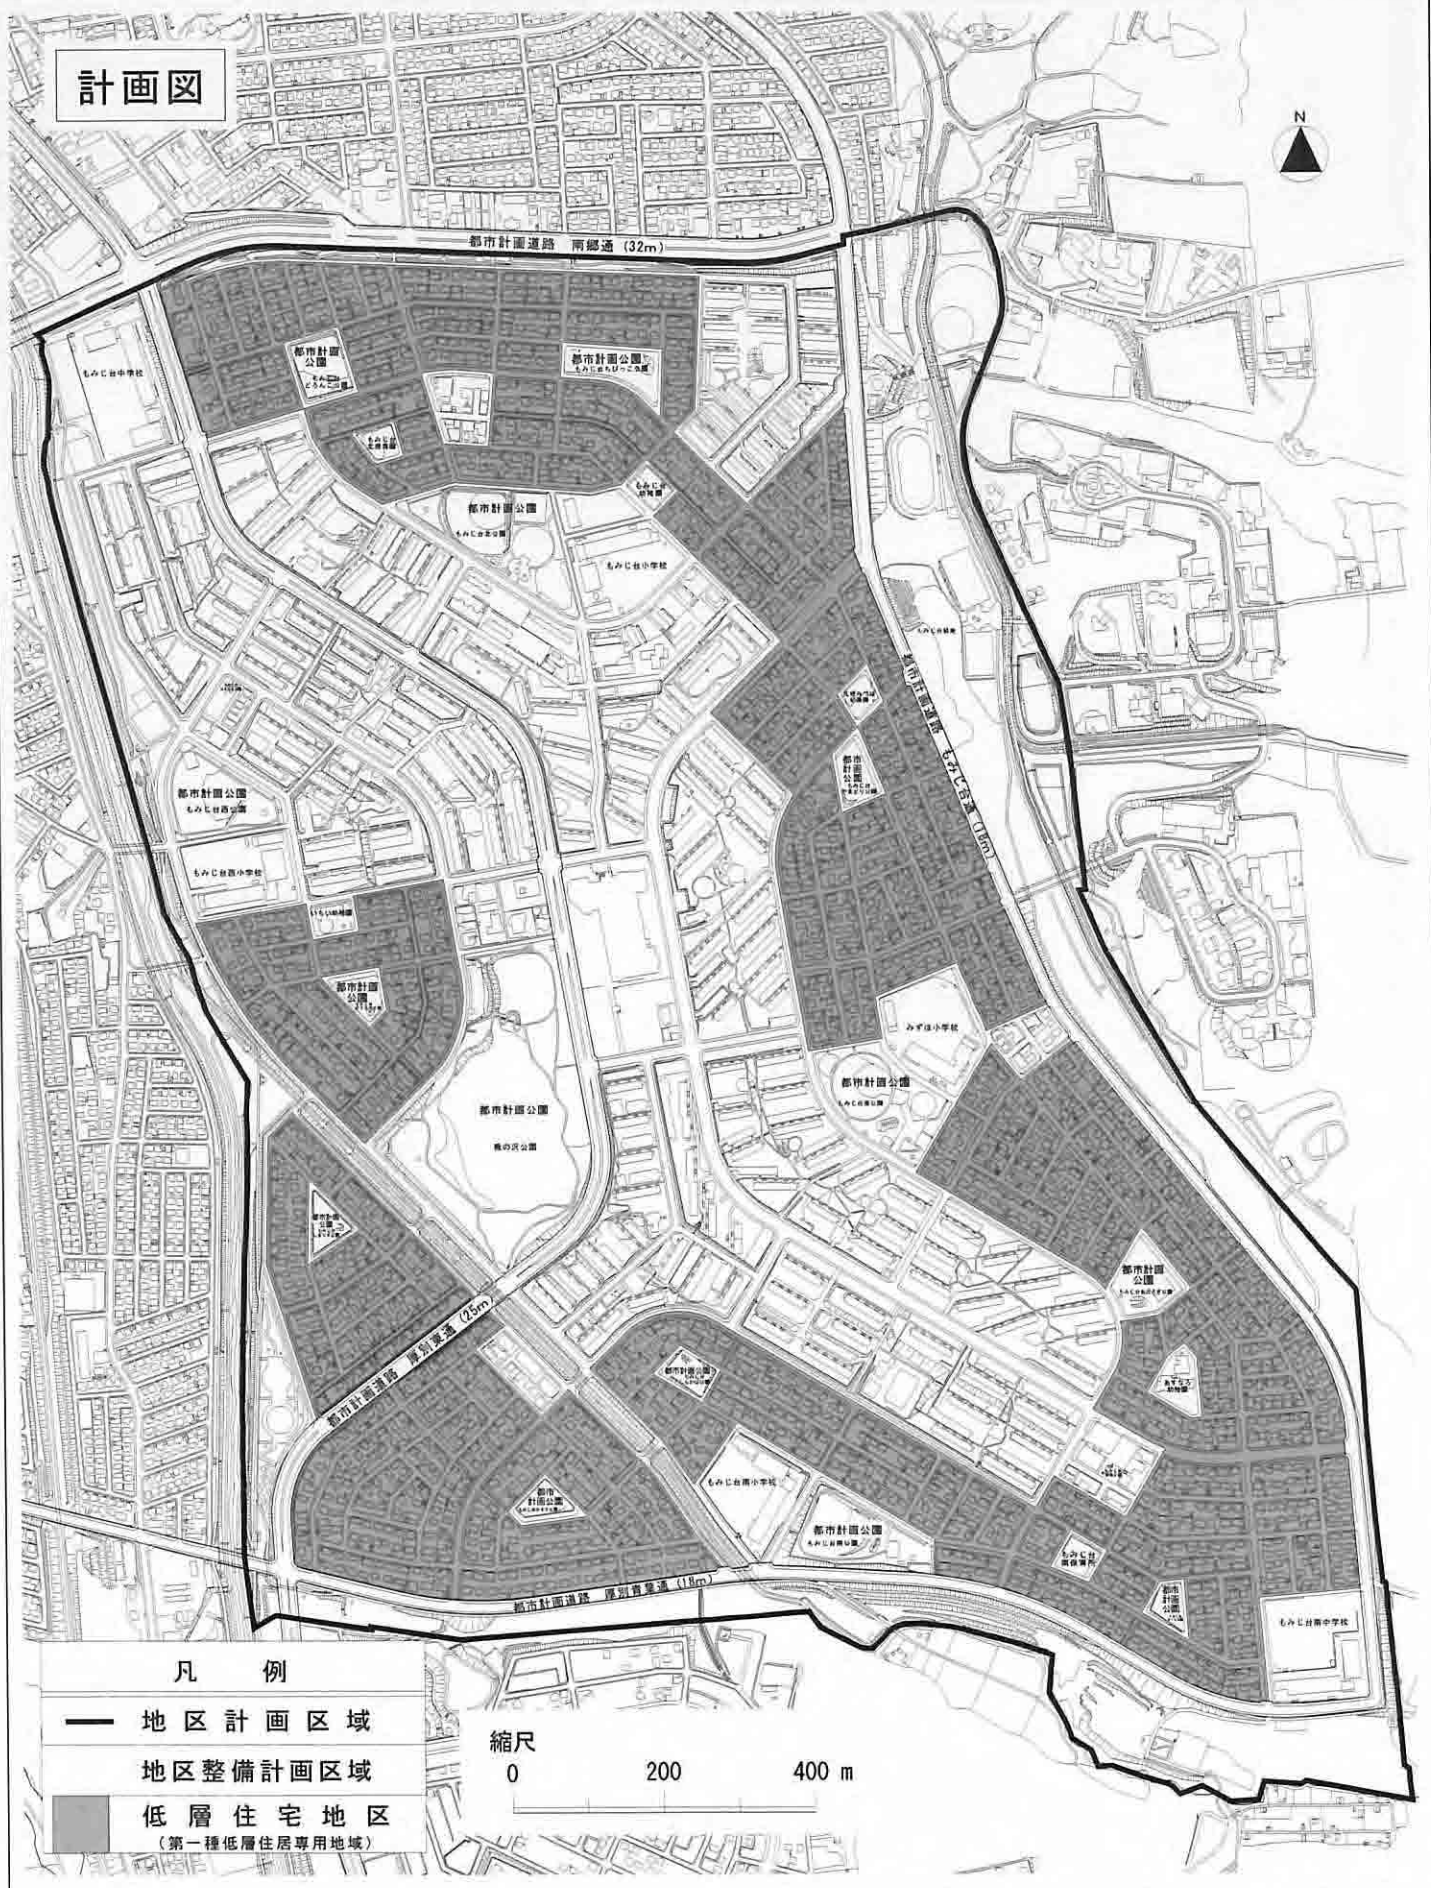

札幌圏都市計画 もみじ台団地 地区計画

位置図

札幌圏都市計画 もみじ台団地 地区計画

計画図

凡 例

- 地区計画区域
- 地区整備計画区域
- 低層住宅地区
(第一種低層住居専用地域)

縮尺
0 200 400 m

札幌圏都市計画 もみじ台団地 地区計画

方針付図

凡例

- 地区計画区域
- ▨ 教育施設
- ☆☆ 商業業務地区 (地区センター)
- ☆☆ 商業業務地区 (近隣センター)
- ▨ 中高層住宅地区
- ▨ 低層住宅地区

縮尺

0 200 400 m