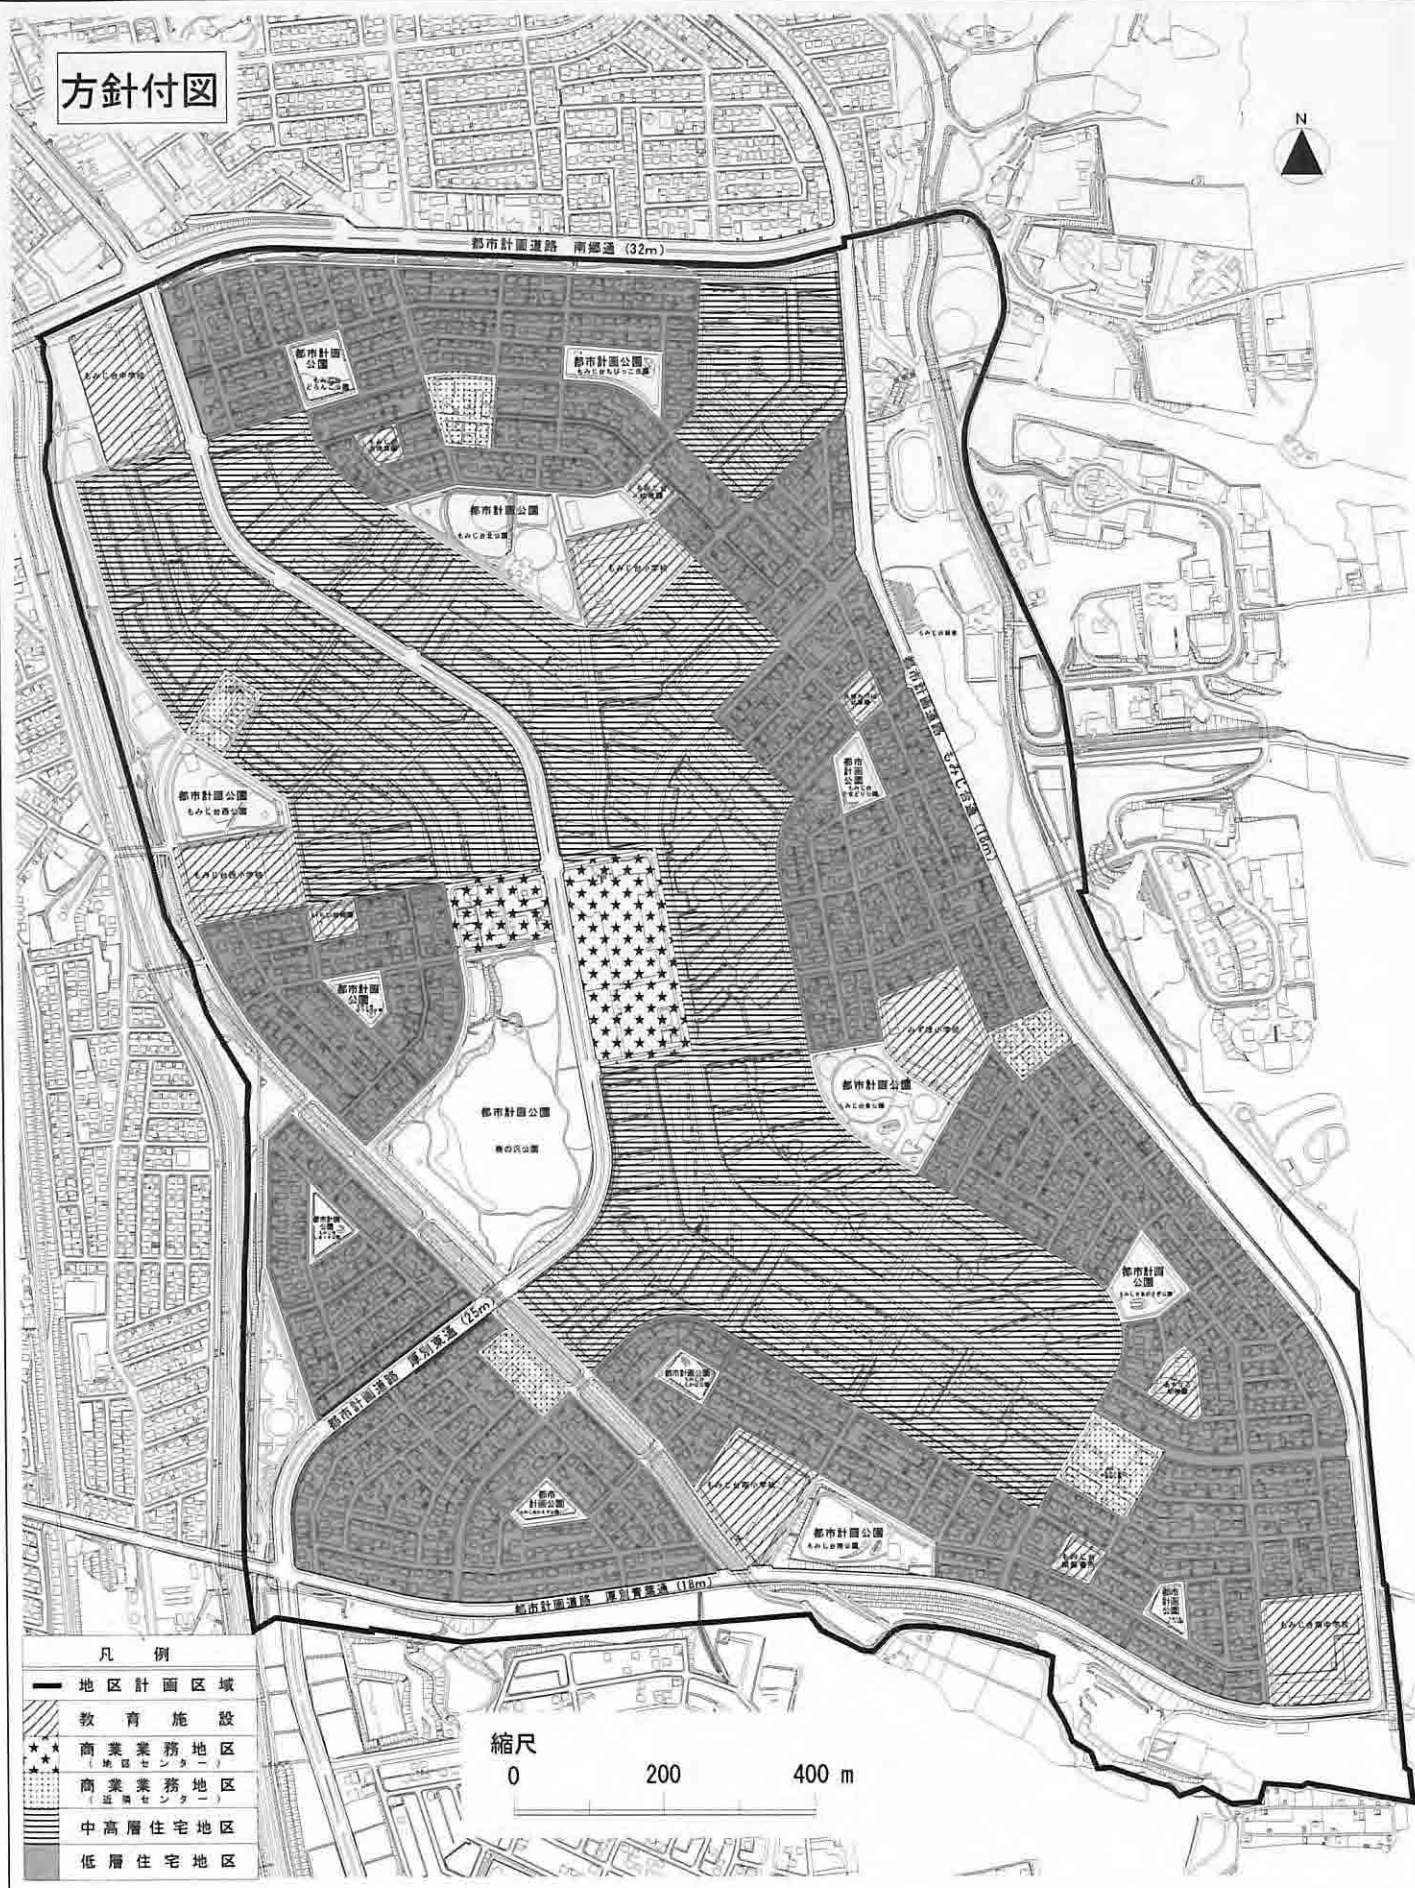

札幌圏都市計画 もみじ台団地 地区計画

位置図

札幌圏都市計画 もみじ台団地 地区計画

計画図

凡 例

- 地区計画区域
- 地区整備計画区域
- 低層住宅地区
(第一種低層住居専用地域)

縮尺
0 200 400 m

札幌圏都市計画 もみじ台団地 地区計画

方針付図

凡例

- 地区計画区域
- ▨ 教育施設
- ☆☆ 商業業務地区 (地区センター)
- ☆☆ 商業業務地区 (近隣センター)
- ▨ 中高層住宅地区
- ▨ 低層住宅地区

縮尺

0 200 400 m