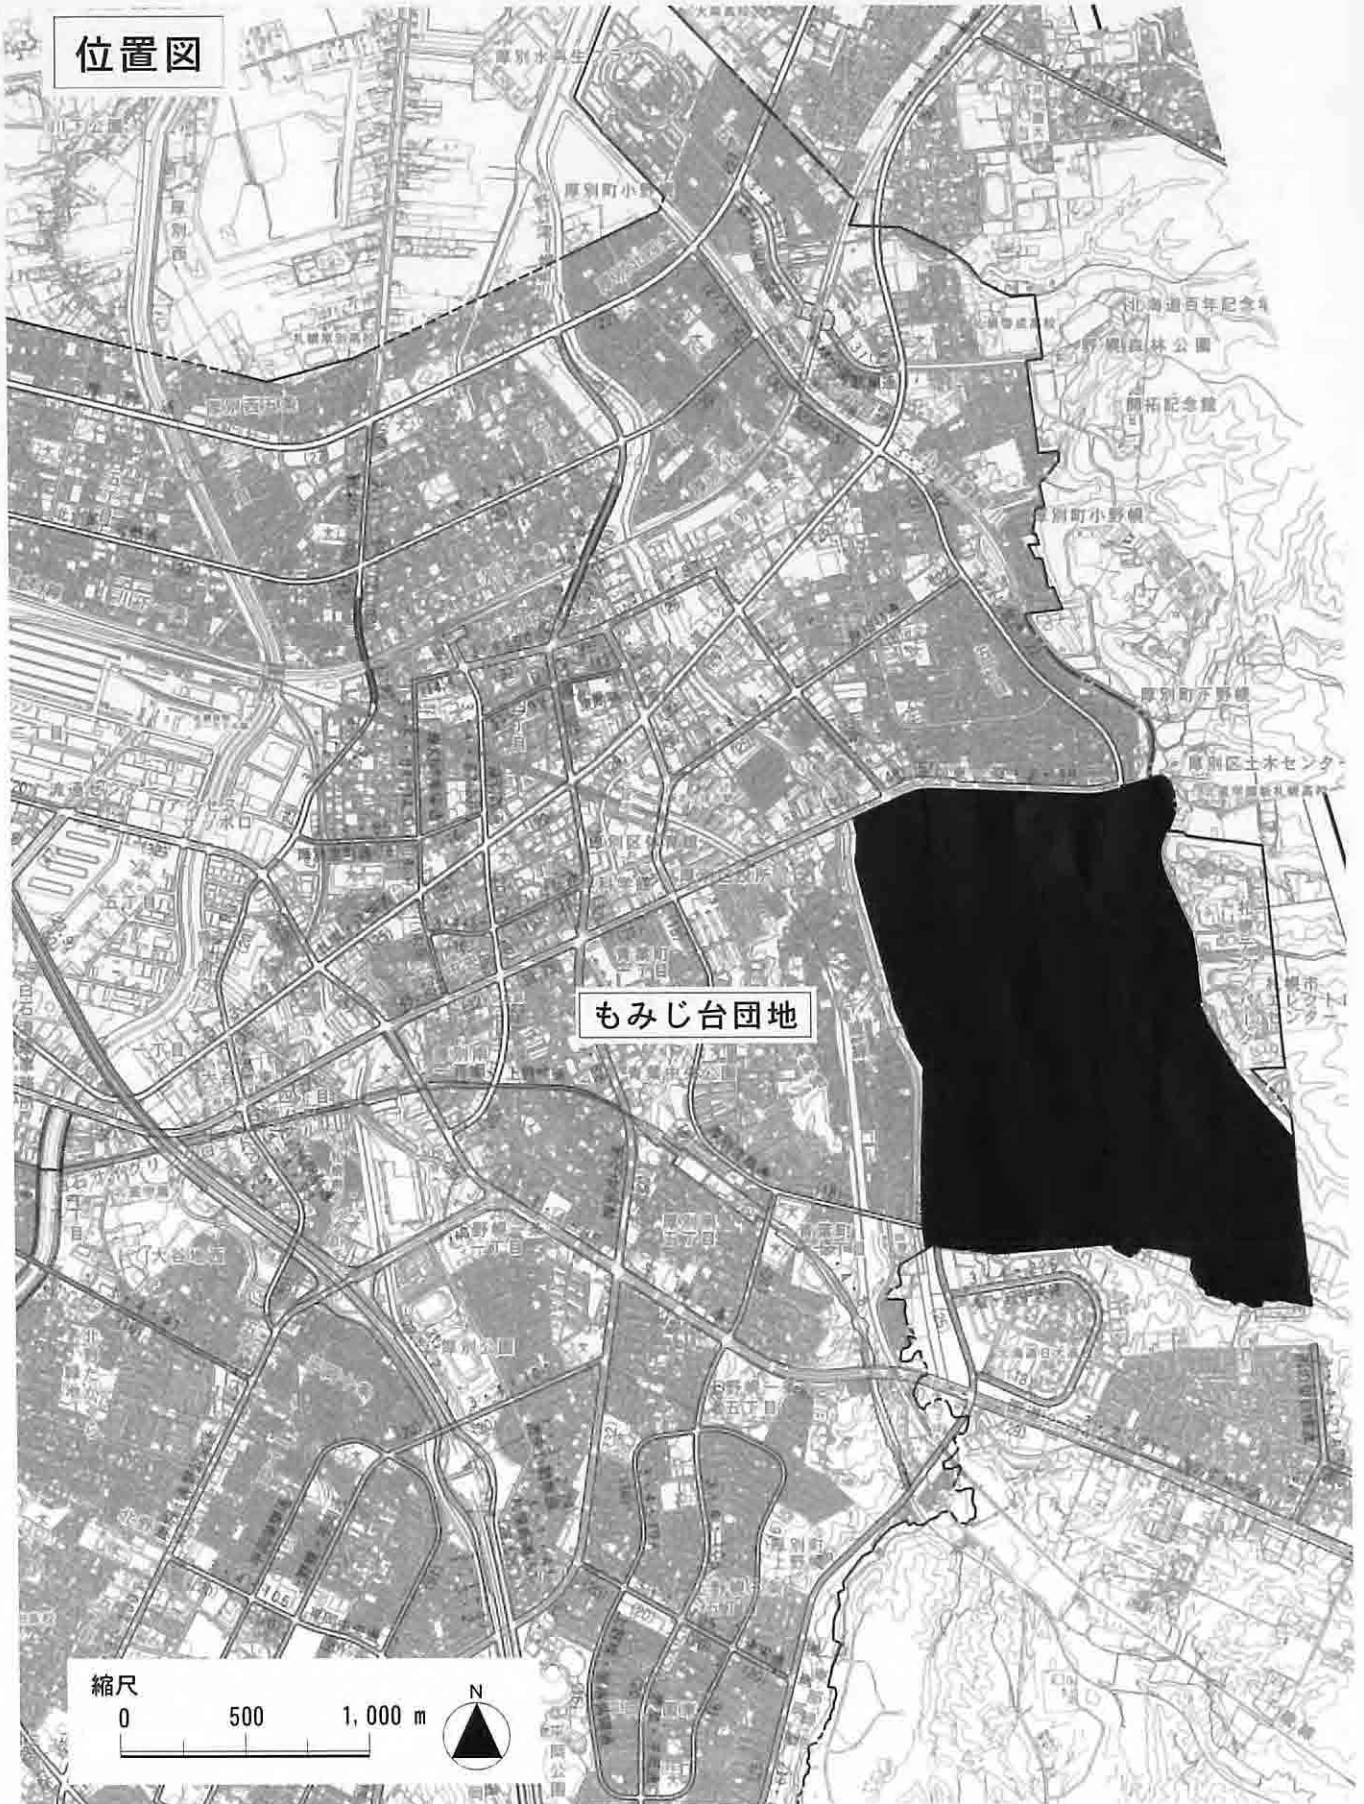

札幌圏都市計画 もみじ台団地 地区計画

位置図

札幌圏都市計画 もみじ台団地 地区計画

計画図

凡 例

- 地区計画区域
- 地区整備計画区域
- 低層住宅地区
(第一種低層住居専用地域)

縮尺
0 200 400 m

札幌圏都市計画 もみじ台団地 地区計画

方針付図

凡例

- 地区計画区域
- ▨ 教育施設
- ☆☆ 商業業務地区 (地区センター)
- ☆☆ 商業業務地区 (近隣センター)
- ▨ 中高層住宅地区
- ▨ 低層住宅地区

縮尺

0 200 400 m