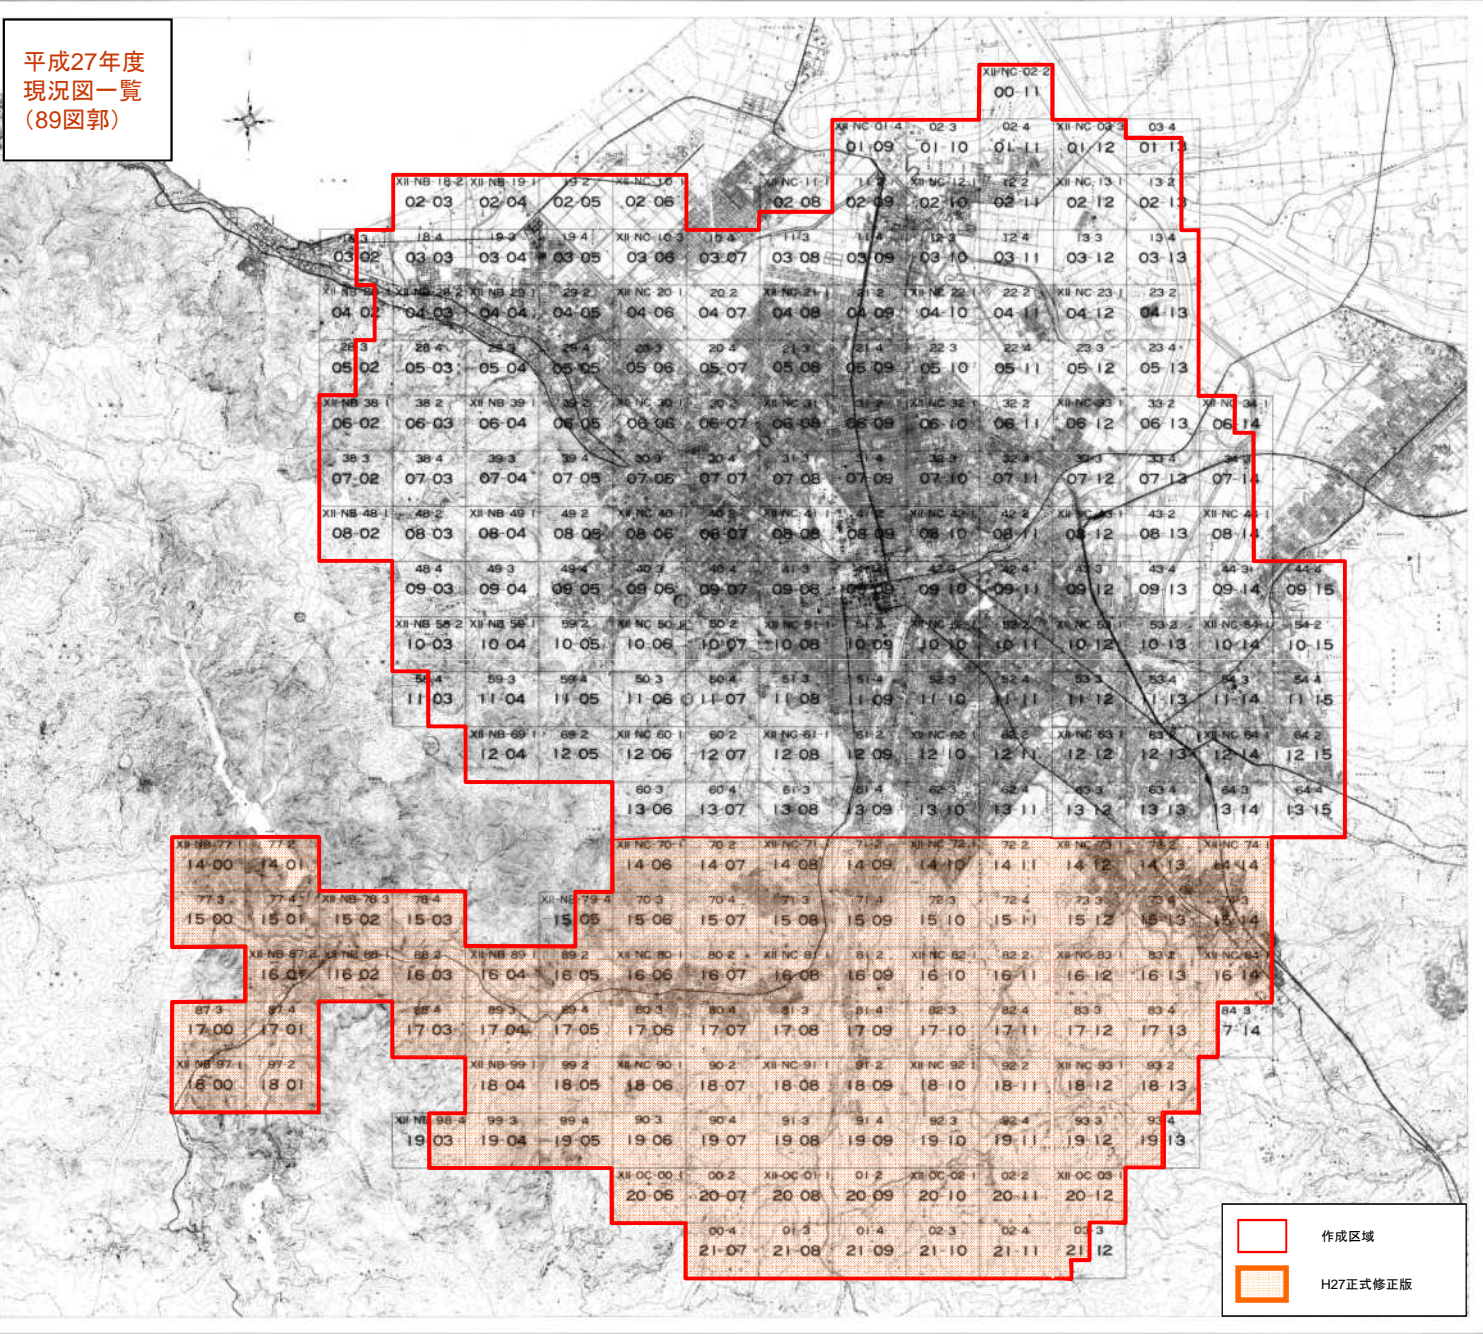

札幌市 1/2,500 現況図索引

平成27年度
現況図一覧
(89図郭)

- 作成区域
- H27正式修正版

札幌市