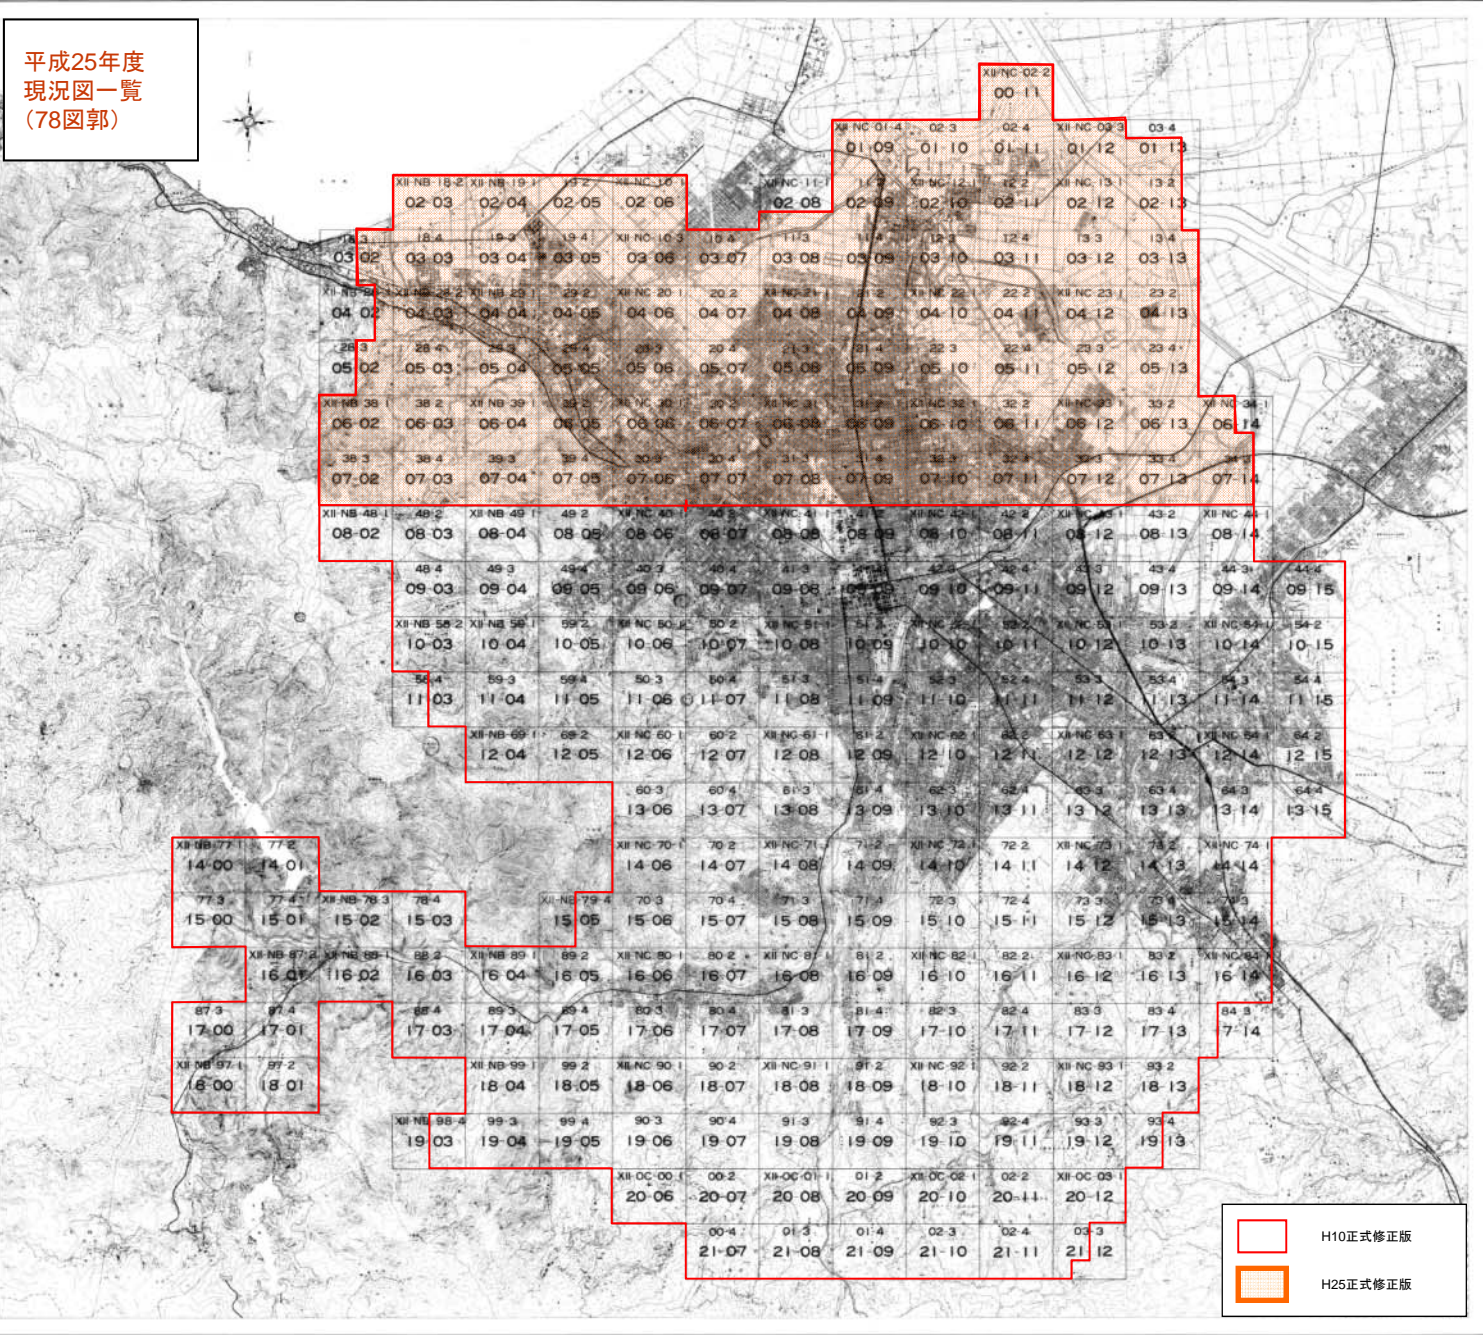

札幌市 1/2,500 現況図索引

札幌市

(DMConvertプログラムを使用し、全点変換方式で世界測地系に変換)